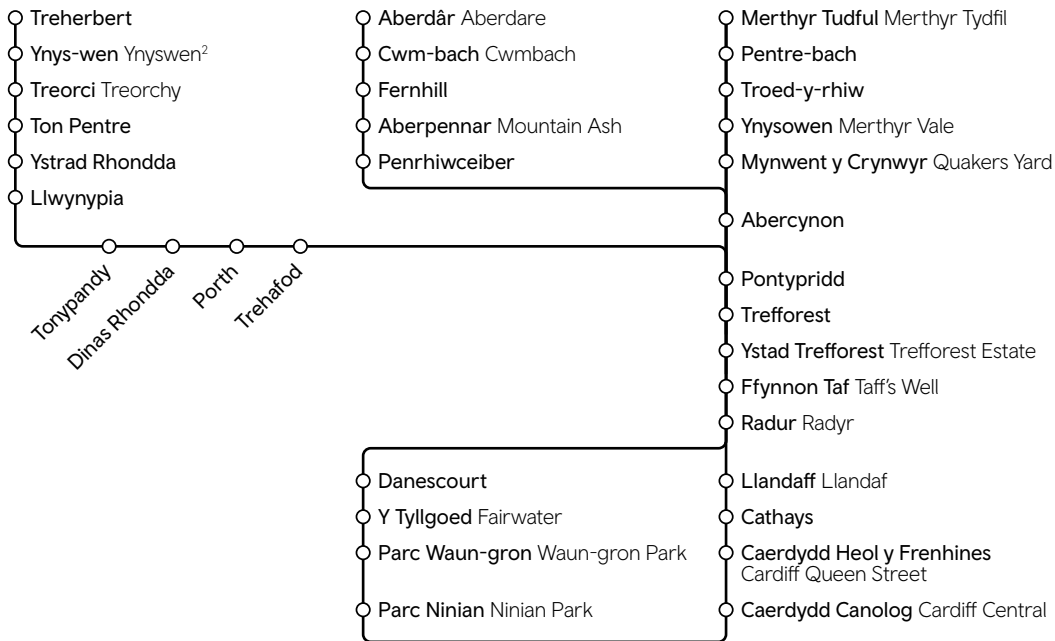

Amserau trenau

Treherbert - Aberdâr - Merthyr Tudful -
Caerdydd Canolog

O 02 Mehefin

Train times

Treherbert - Aberdare - Merthyr Tydfil -
Cardiff Central

From 02 June 2024

Canllaw yn unig yw'r llyfrynau amserlenni. Dyw newidiadau oherwydd gwaith peirianyddol neu darfu anisgwylledig ar y diwrnod ddim wedi'u cynnwys. Mae gwasanaethau'n gallu newid felly gwnewch eich gwaith cartref cyn teithio, ewch i trc.cymru