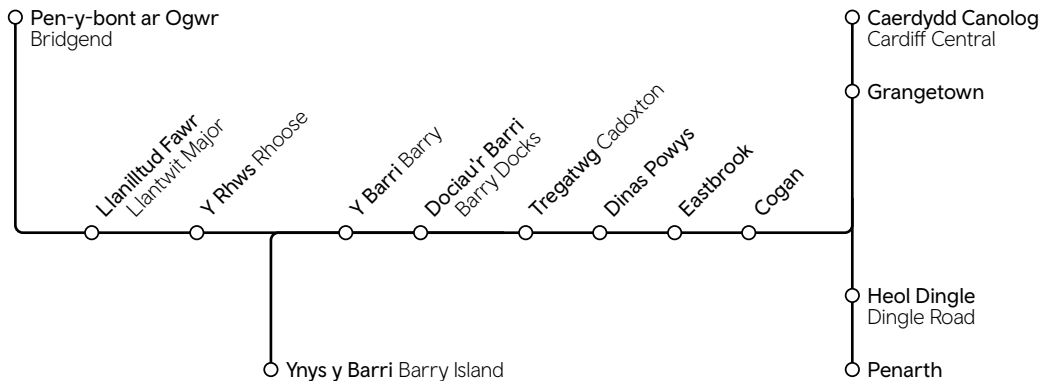

Canllaw yn unig yw'r llyfrynau amserlenni. Dyw newidiadau oherwydd gwaith peirianyddol neu darfu anisgwylledig ar y diwrnod ddim wedi'u cynnwys. Mae gwasanaethau'n gallu newid felly gwnewch eich gwaith cartref cyn teithio, ewch i trc.cymru

trc.cymru

Timetable booklets are provided as a guide only. Changes due to engineering works or on-the-day unplanned disruption are not included. Services are subject to change, check before you travel, visit tfw.wales

tfw.wales