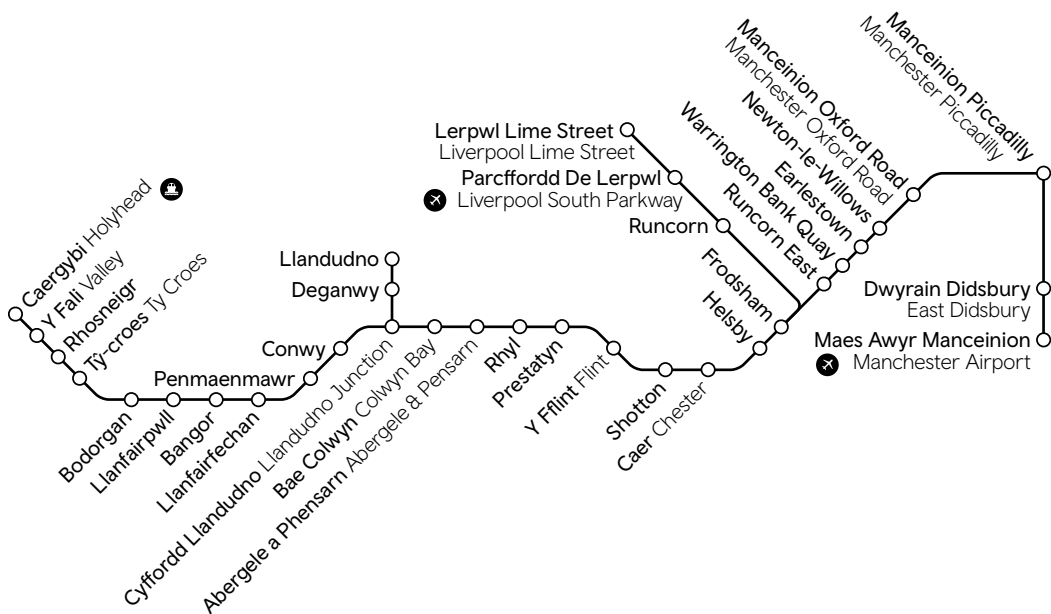

Amserau trenau

Caergybi - Llandudno -
Caer - Manceinion
O 02 Mehefin 2024

Train times

Holyhead - Llandudno -
Chester - Manchester
From 02 June 2024

Canllaw yn unig yw'r llyfrynnau amserlenni. Dyw newidiadau oherwydd gwaith peirianyddol neu darfu anisgwylledig ar y diwrnod ddim wedi'u cynnwys. Mae gwasanaethau'n gallu newid felly gwnewch eich gwaith cartref cyn teithio, ewch i trc.cymru