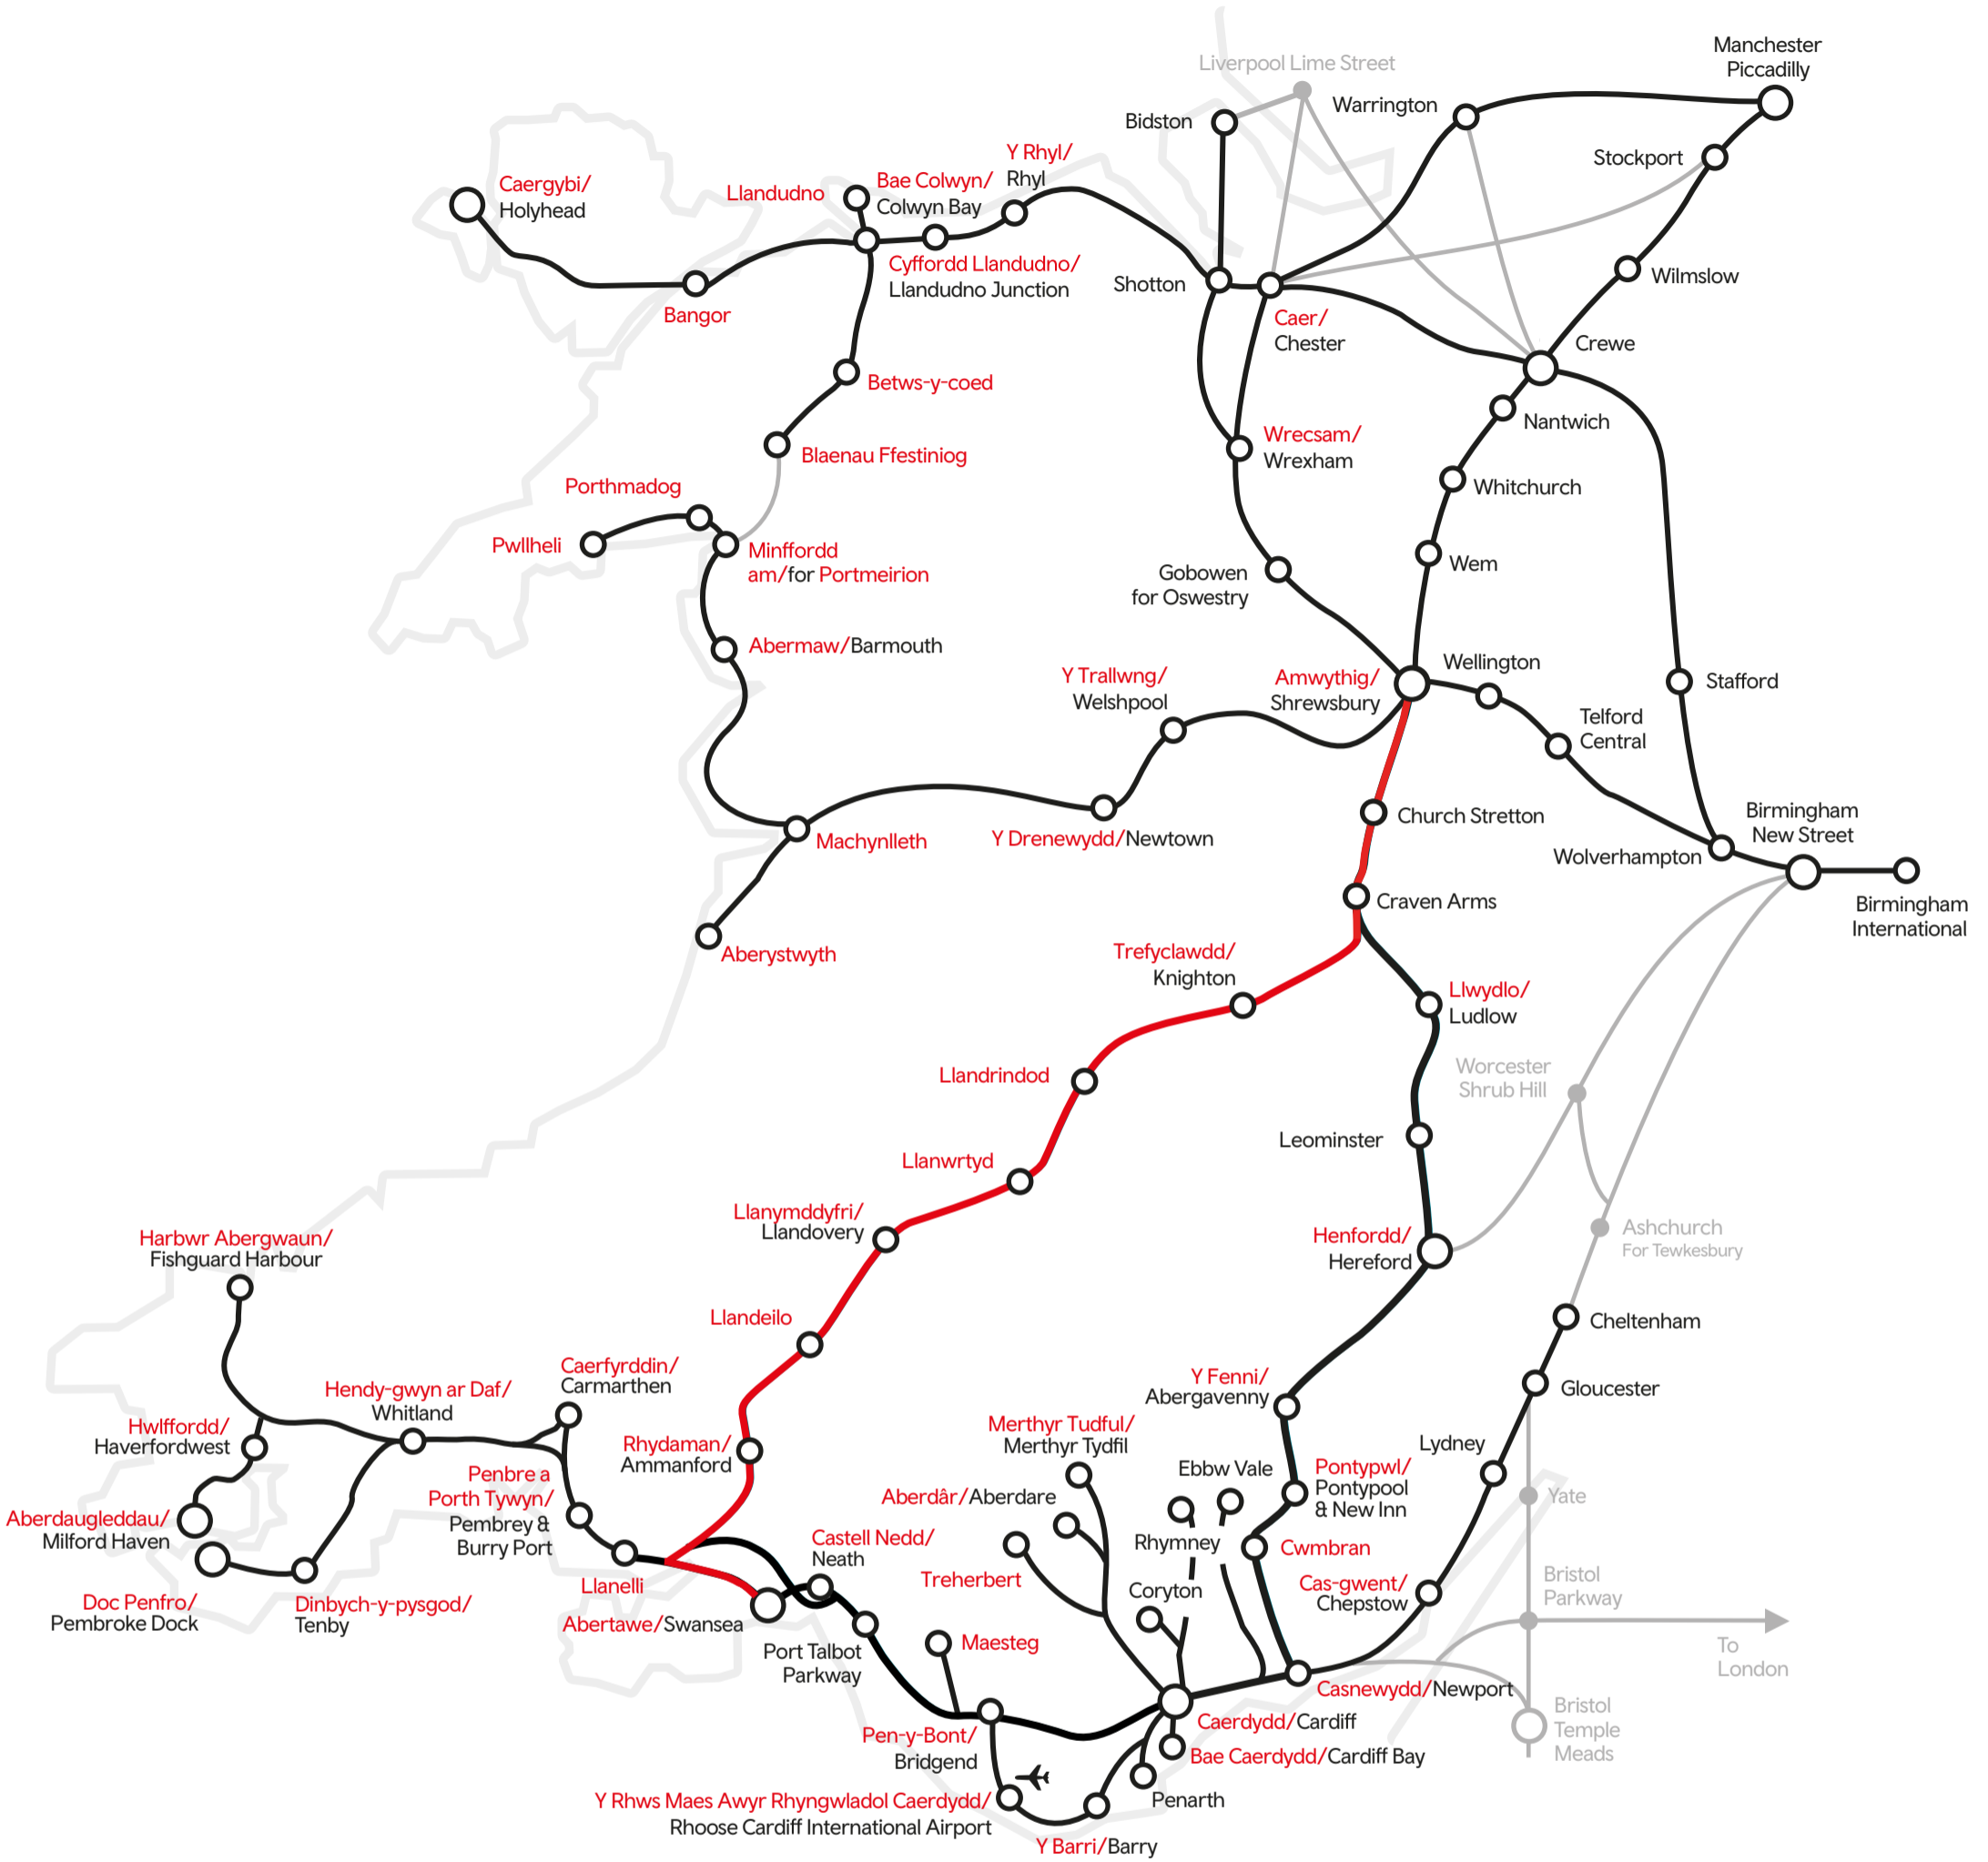

# MAP RHEILFFORDD CALON CYMRU - TOCYN RANGER

## HEART OF WALES LINE RANGER MAP

- Mae Tocyn Ranger Rheilffordd Calon Cymru yn ddilys ar y llwybrau hyn ar Rwydwaith Trafnidiaeth Cymru  
Heart of Wales Line Ranger are valid on these routes on the Transport for Wales Network
- Rhwydwaith Trafnidiaeth Cymru / Transport for Wales Network
- Gwasanaethau eraill sydd ddim yn cael eu gweithredu gan rwydwaith Trafnidiaeth Cymru  
Other services not operated by Transport for Wales Network