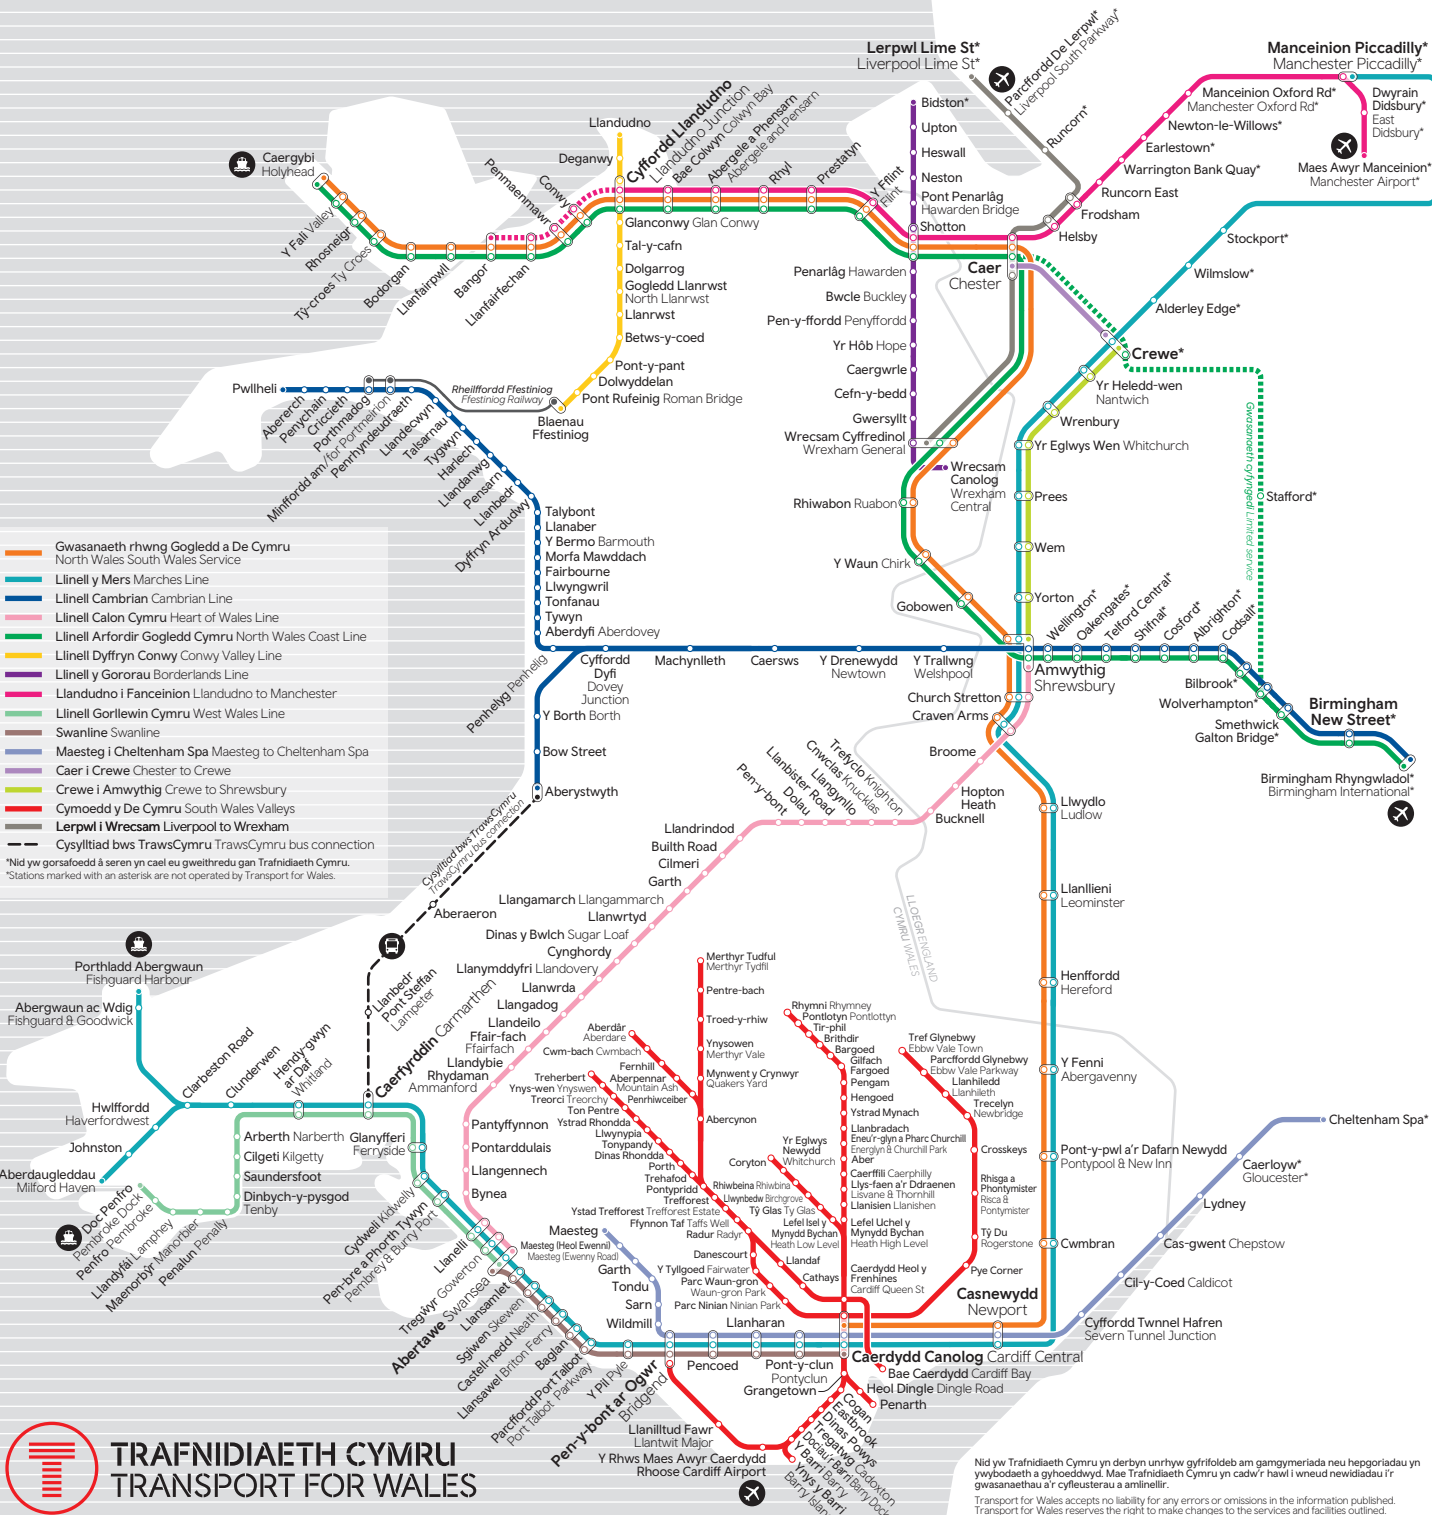

1. Gwasanaeth rhwng Gogledd a De Cymru
     North Wales South Wales Service
   - Llinell y Mers Marches Line
   - Llinell Cambrian Cambrian Line
   - Llinell Calon Cymru Heart of Wales Line
   - Llinell Arfordir Gogledd Cymru North Wales Coast Line
   - Llinell Dyffryn Conwy Conwy Valley Line
   - Llinell y Gororau Borderlands Line
   - Llandudno i Fanceinion Llandudno to Manchester
   - Llinell Gortllewin Cymru West Wales Line
   - Swanline Swanline
   - Maesteg i Cheltenham Spa Maesteg to Cheltenham Spa
   - Caer i Crewe Chester to Crewe
   - Crewe i Amwythig Crewe to Shrewsbury
   - Cymoedd y De Cymru South Wales Valleys
   - Lerpwl i Wrecsam Liverpool to Wrexham
   - Cysylltiad bws TrawsCymru TrawsCymru bus connection
2. *Nid yw gorsafodd dî seren yn cael eu gweithredu gan Trafnidiaeth Cymru.
   *Stations marked with an asterisk are not operated by Transport for Wales.

TRAFNIDIAETH CYMRU TRANSPORT FOR WALES