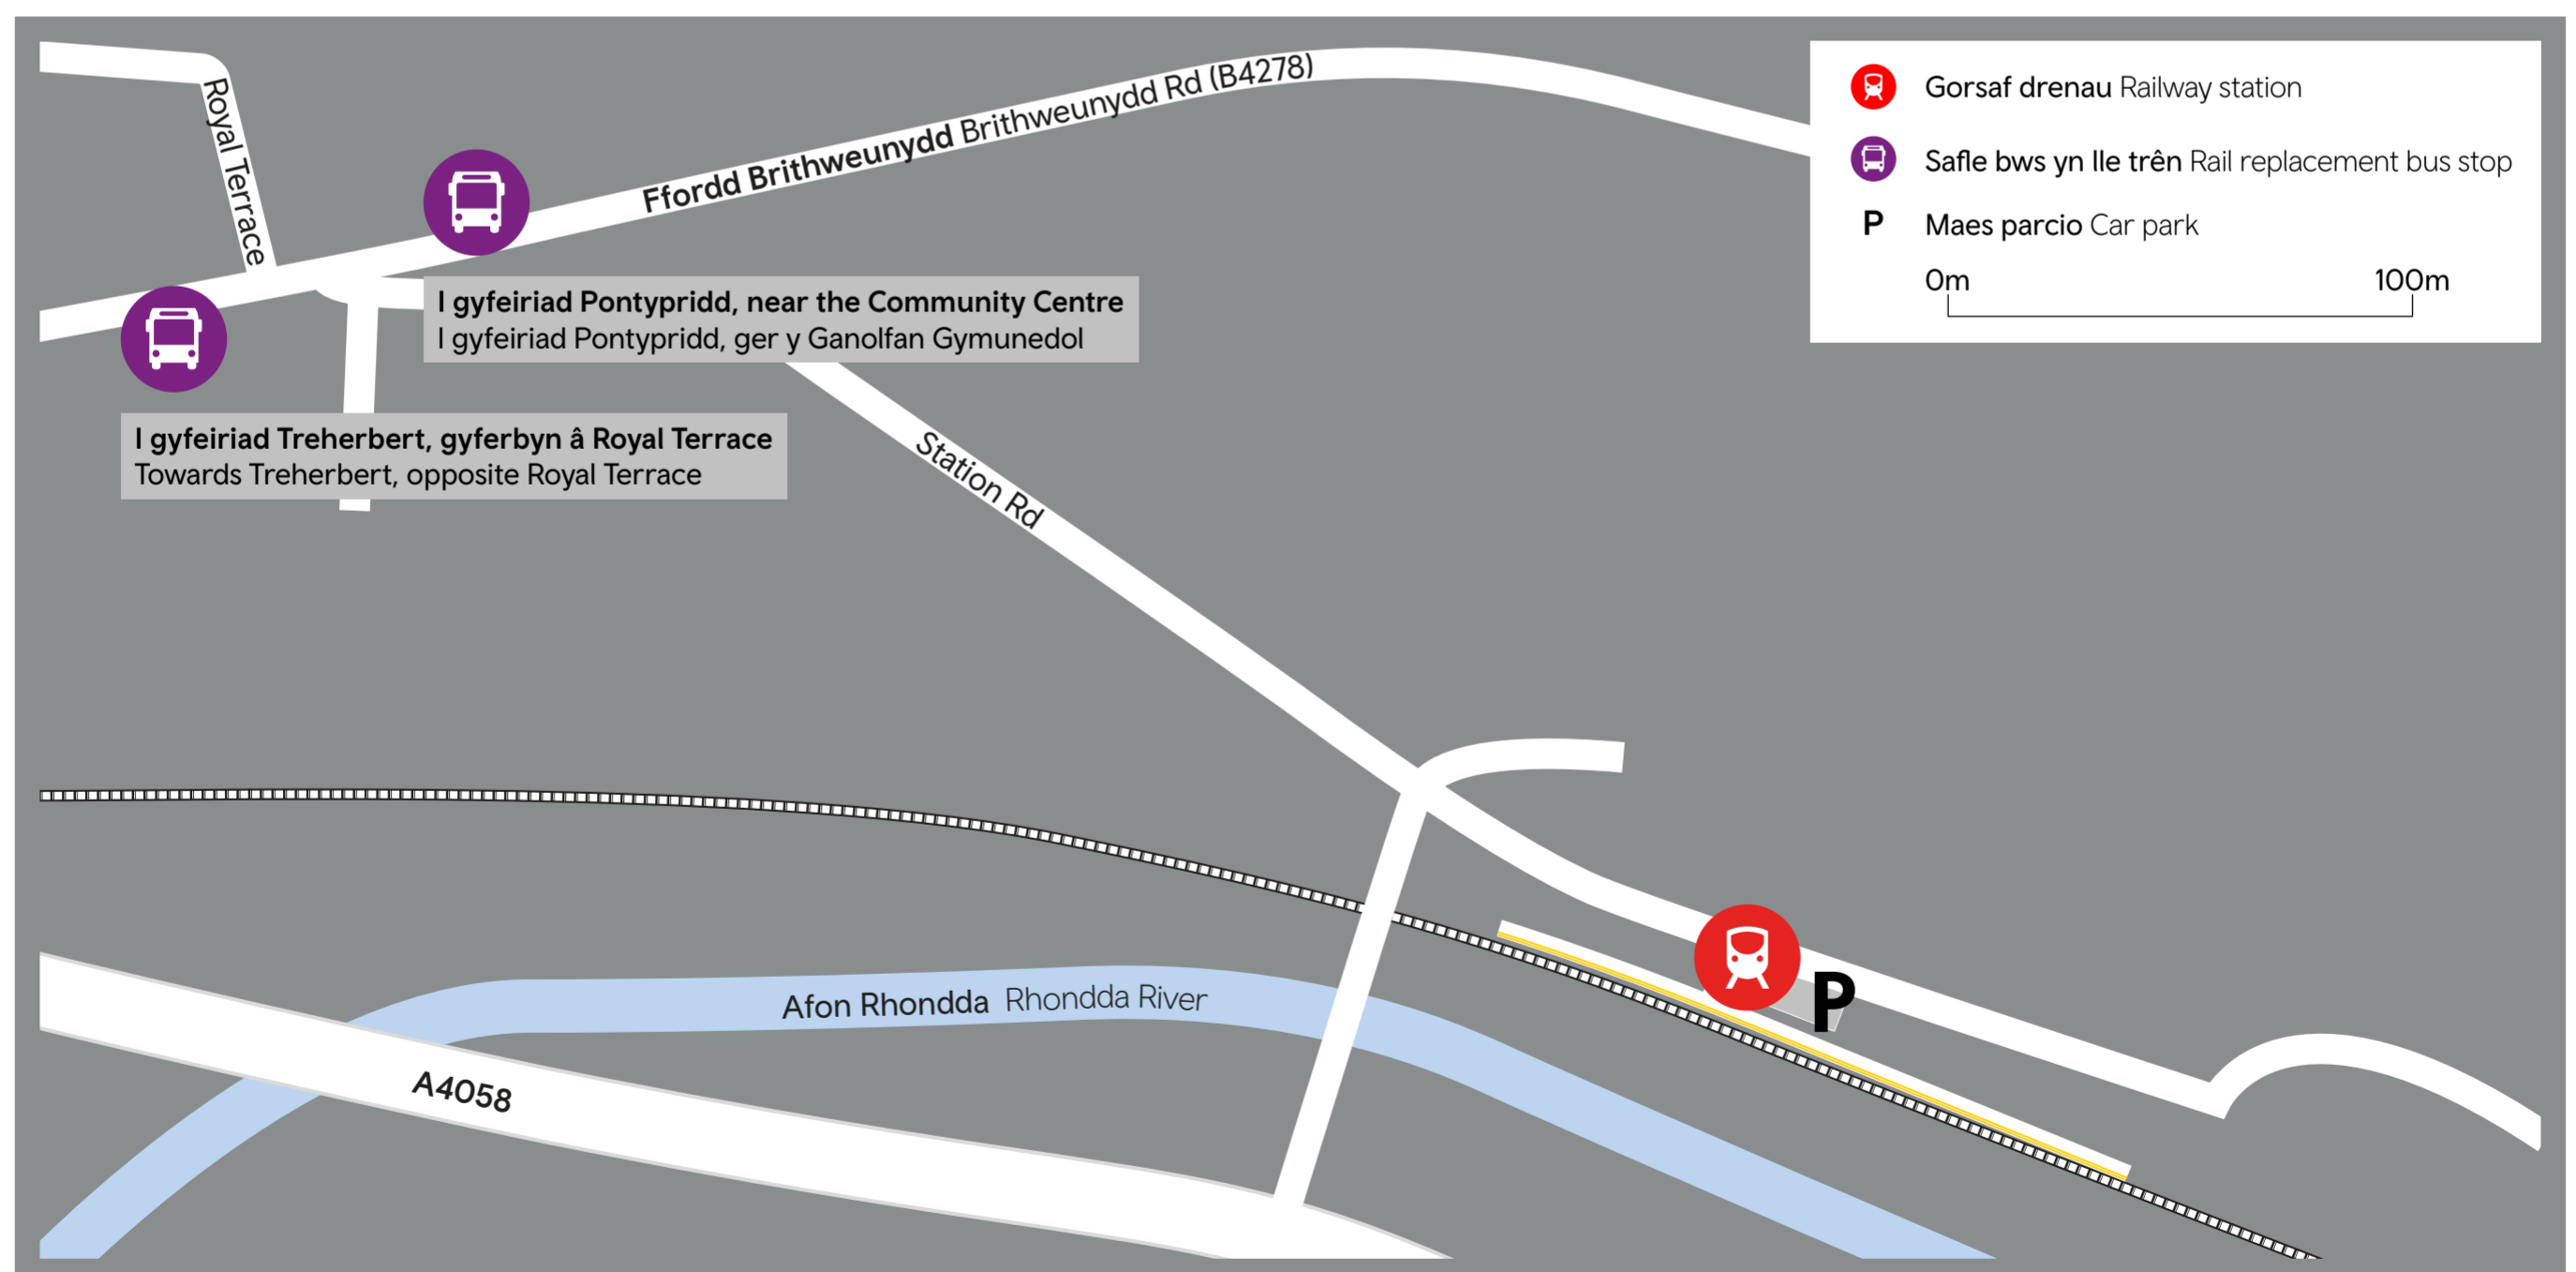

Safle bws yn lle trên

Gorsaf Dinas Rhondda
Dinas Rhondda Station

Rail replacement bus stop

Os bydd tarfu ar wasanaethau rheilffyrdd neu pan fydd gwaith yn cael ei wneud ar y Metro, bydd y safle bws yn lle trenau wedi'i leoli yn:

Safle bws ar Ffordd Brithweunydd (B4278), ger y gyffordd â Station Rd.

I gyfeiriad Treherbert, gyferbyn â Royal Terrace:

ID Mapiau Google: JH95+G6

What3words: ///mesuro.titw.cyfrifoldeb

I gyfeiriad Pontypridd, ger y Ganolfan Gymunedol:

ID Mapiau Google: JH95+HH

What3words:///allweddi.gwreiddio.gosodwr

In the event of rail service disruption or Metro transformation work, the rail replacement bus stop is located:

Local bus stops on Brithweunydd Rd. (B4278), near the junction with Station Rd.

Towards Treherbert, opposite Royal Terrace:

Google Maps ID: JH95+G6.

What3words: ///overhear.everyone.awaited

Towards Pontypridd, near the Community Centre:

Google Maps ID: JH95+HH.

What3words: ///video.laces.decay