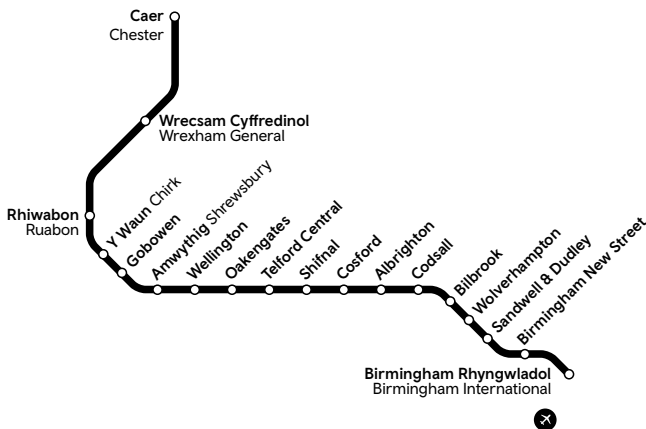

Amserau Trenau

10 Medi - 09 Rhagfyr 2023

Train Times

10 September - 09 December 2023

Birmingham - Amwythig - Caer

Birmingham - Shrewsbury - Chester

Canllaw yn unig yw'r llyfrynnau amserlenni. Dyw newidiadau oherwydd gwaith peirianyddol neu darfu anisgwylledig ar y diwrnod ddim wedi'u cynnwys. Mae gwasanaethau'n gallu newid felly gwnewch eich gwaith cartref cyn teithio, ewch i trc.cymru