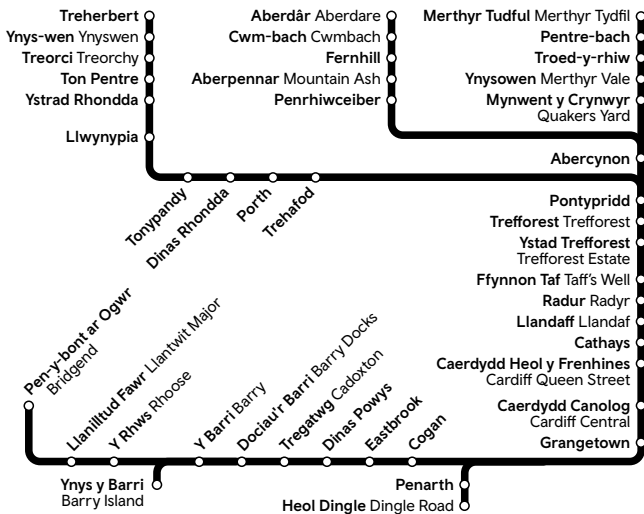

Amserau Trenau

10 Medi - 09 Rhagfyr 2023

Train Times

10 September - 09 December 2023

Treherbert - Merthyr Tudful - Aberdâr - Caerdydd - Y Barri - Y Fro

Treherbert - Merthyr Tydfil - Aberdare -
Cardiff - Barry - The Vale