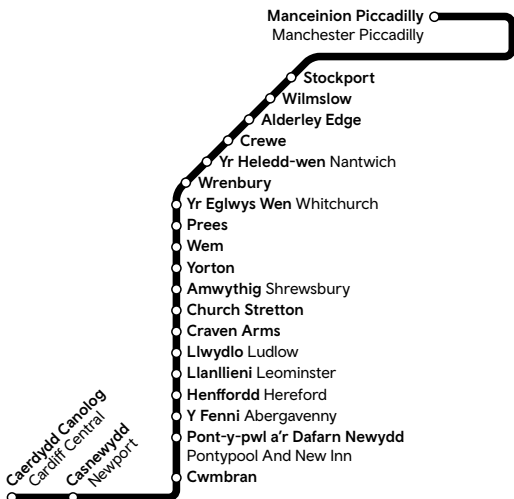

Amserau Trenau

10 Medi - 09 Rhagfyr 2023

Train Times

10 September - 09 December 2023

Caerdydd - Henffordd - Amwythig - Crewe - Manceinion

Cardiff - Hereford - Shrewsbury -
Crewe - Manchester

Canllaw yn unig yw'r llyfrynnau amserlenni. Dyw newidiadau oherwydd gwaith peirianyddol neu darfu anisgwylledig ar y diwrnod ddim wedi'u cynnwys. Mae gwasanaethau'n gallu newid felly gwnewch eich gwaith cartref cyn teithio, ewch i trc.cymru