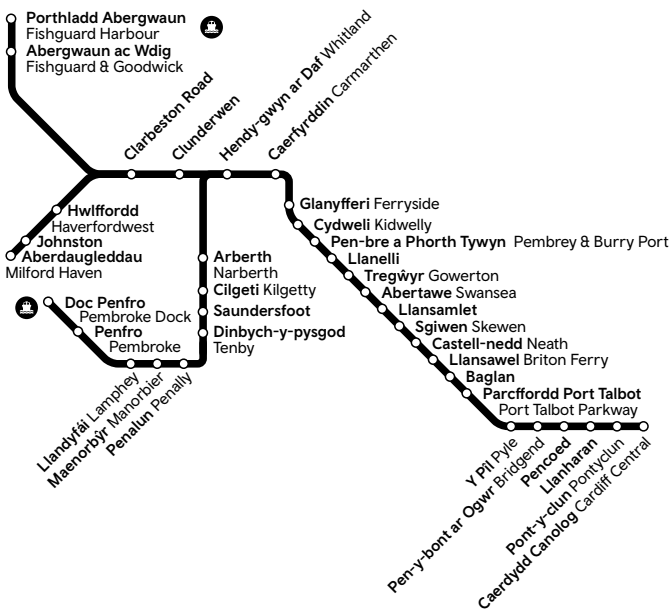

Amserau Trenau

10 Medi - 09 Rhagfyr 2023

Train Times

10 September - 09 December 2023

Gorllewin Cymru - Abertawe - Caerdydd

West Wales - Swansea - Cardiff

Canllaw yn unig yw'r llyfrynnau amserlenni. Dyw newidiadau oherwydd gwaith peirianyddol neu darfu anisgwylledig ar y diwrnod ddim wedi'u cynnwys. Mae gwasanaethau'n gallu newid felly gwnewch eich gwaith cartref cyn teithio, ewch i trc.cymru