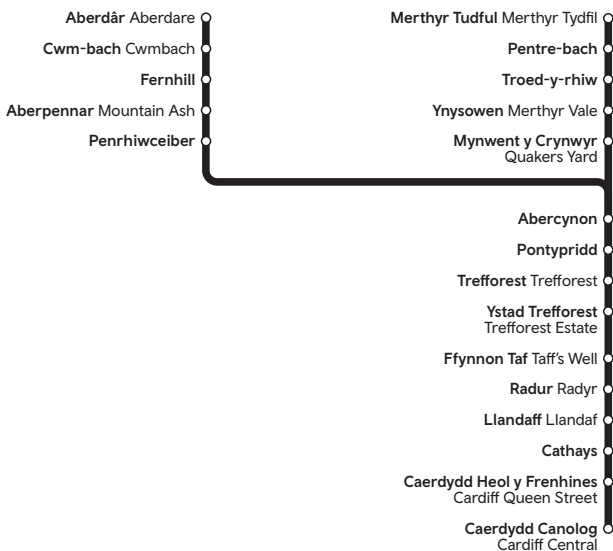

Amserau trenau

10 Rhagfyr 2023 - 11 Chwefror 2024

Train times

10 December 2023 - 11 February 2024

Aberdâr - Merthyr Tudful - Caerdydd

Aberdare - Merthyr Tydfil - Cardiff

Canllaw yn unig yw'r llyfrynnau amserlenni. Dyw newidiadau oherwydd gwaith peirianyddol neu darfu anisgwylledig ar y diwrnod ddim wedi'u cynnwys. Mae gwasanaethau'n gallu newid felly gwnewch eich gwaith cartref cyn teithio, ewch i trc.cymru