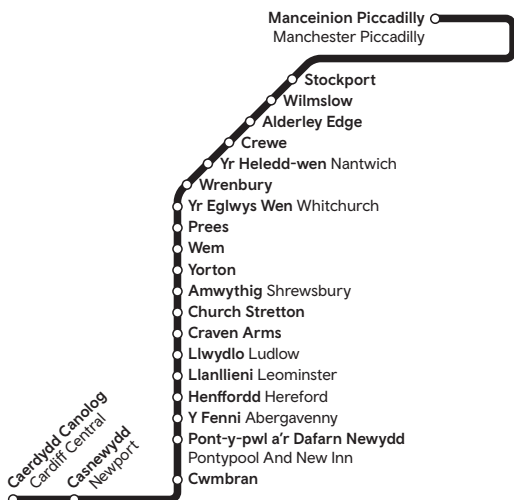

Amserau trenau

10 Rhagfyr 2023 - 01 Mehefin 2024

Train times

10 December 2023 - 01 June 2024

Caerdydd - Henffordd - Amwythig - Crewe - Manceinion

Cardiff - Hereford - Shrewsbury -
Crewe - Manchester

Canllaw yn unig yw'r llyfrynnau amserlenni. Dyw newidiadau oherwydd gwaith peirianyddol neu darfu anisgwylledig ar y diwrnod ddim wedi'u cynnwys. Mae gwasanaethau'n gallu newid felly gwnewch eich gwaith cartref cyn teithio, ewch i trc.cymru