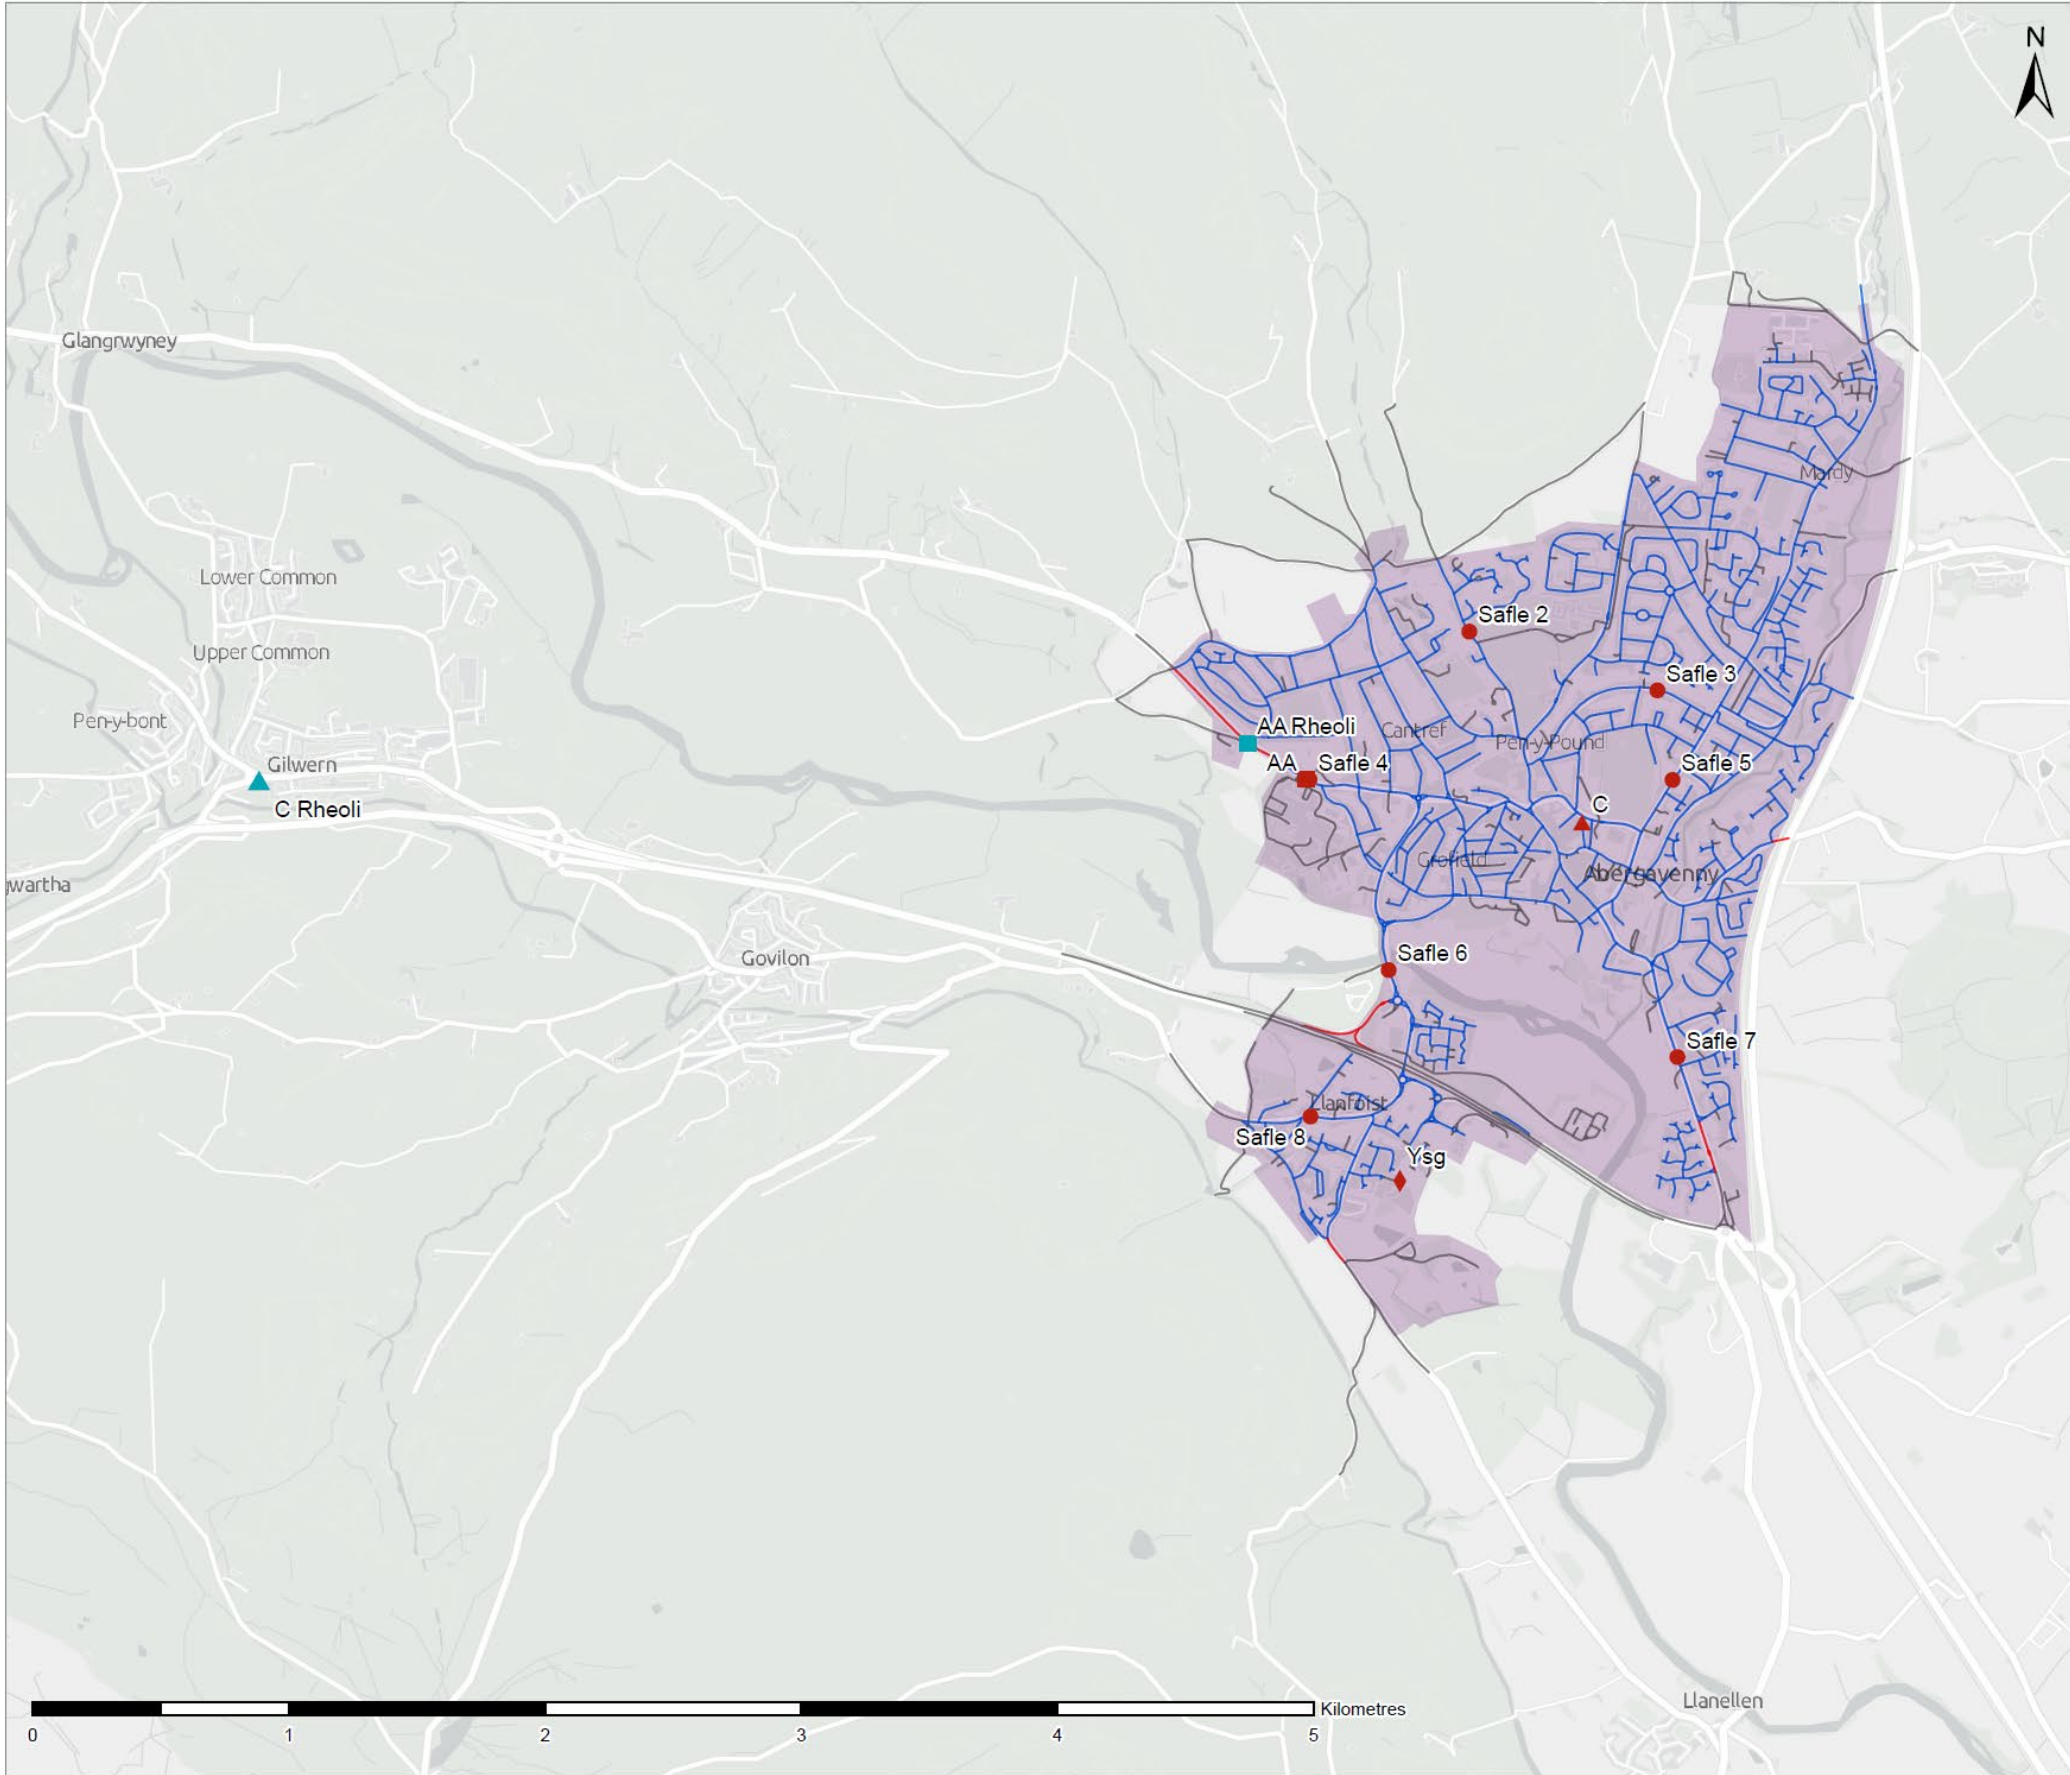

Terfyn Cyflymder 20mya Diofyn ar Ffyrdd Cyfyngedig

Cam 1

Atodiad A

Lleoliadau Casglu Data

Allwedd

- Ffin Cam Un
- Rhwydwaith Ffyrdd
 - 20mya
 - Eithriad
 - Y tu allan i'r cwmpas
- Safleoedd Monitro
 - Ansawdd yr Aer
 - Ansawdd yr Aer (Rheoli)
 - Cerddwyr
 - Cerddwyr (Rheoli)
 - Ysgol
 - Safle