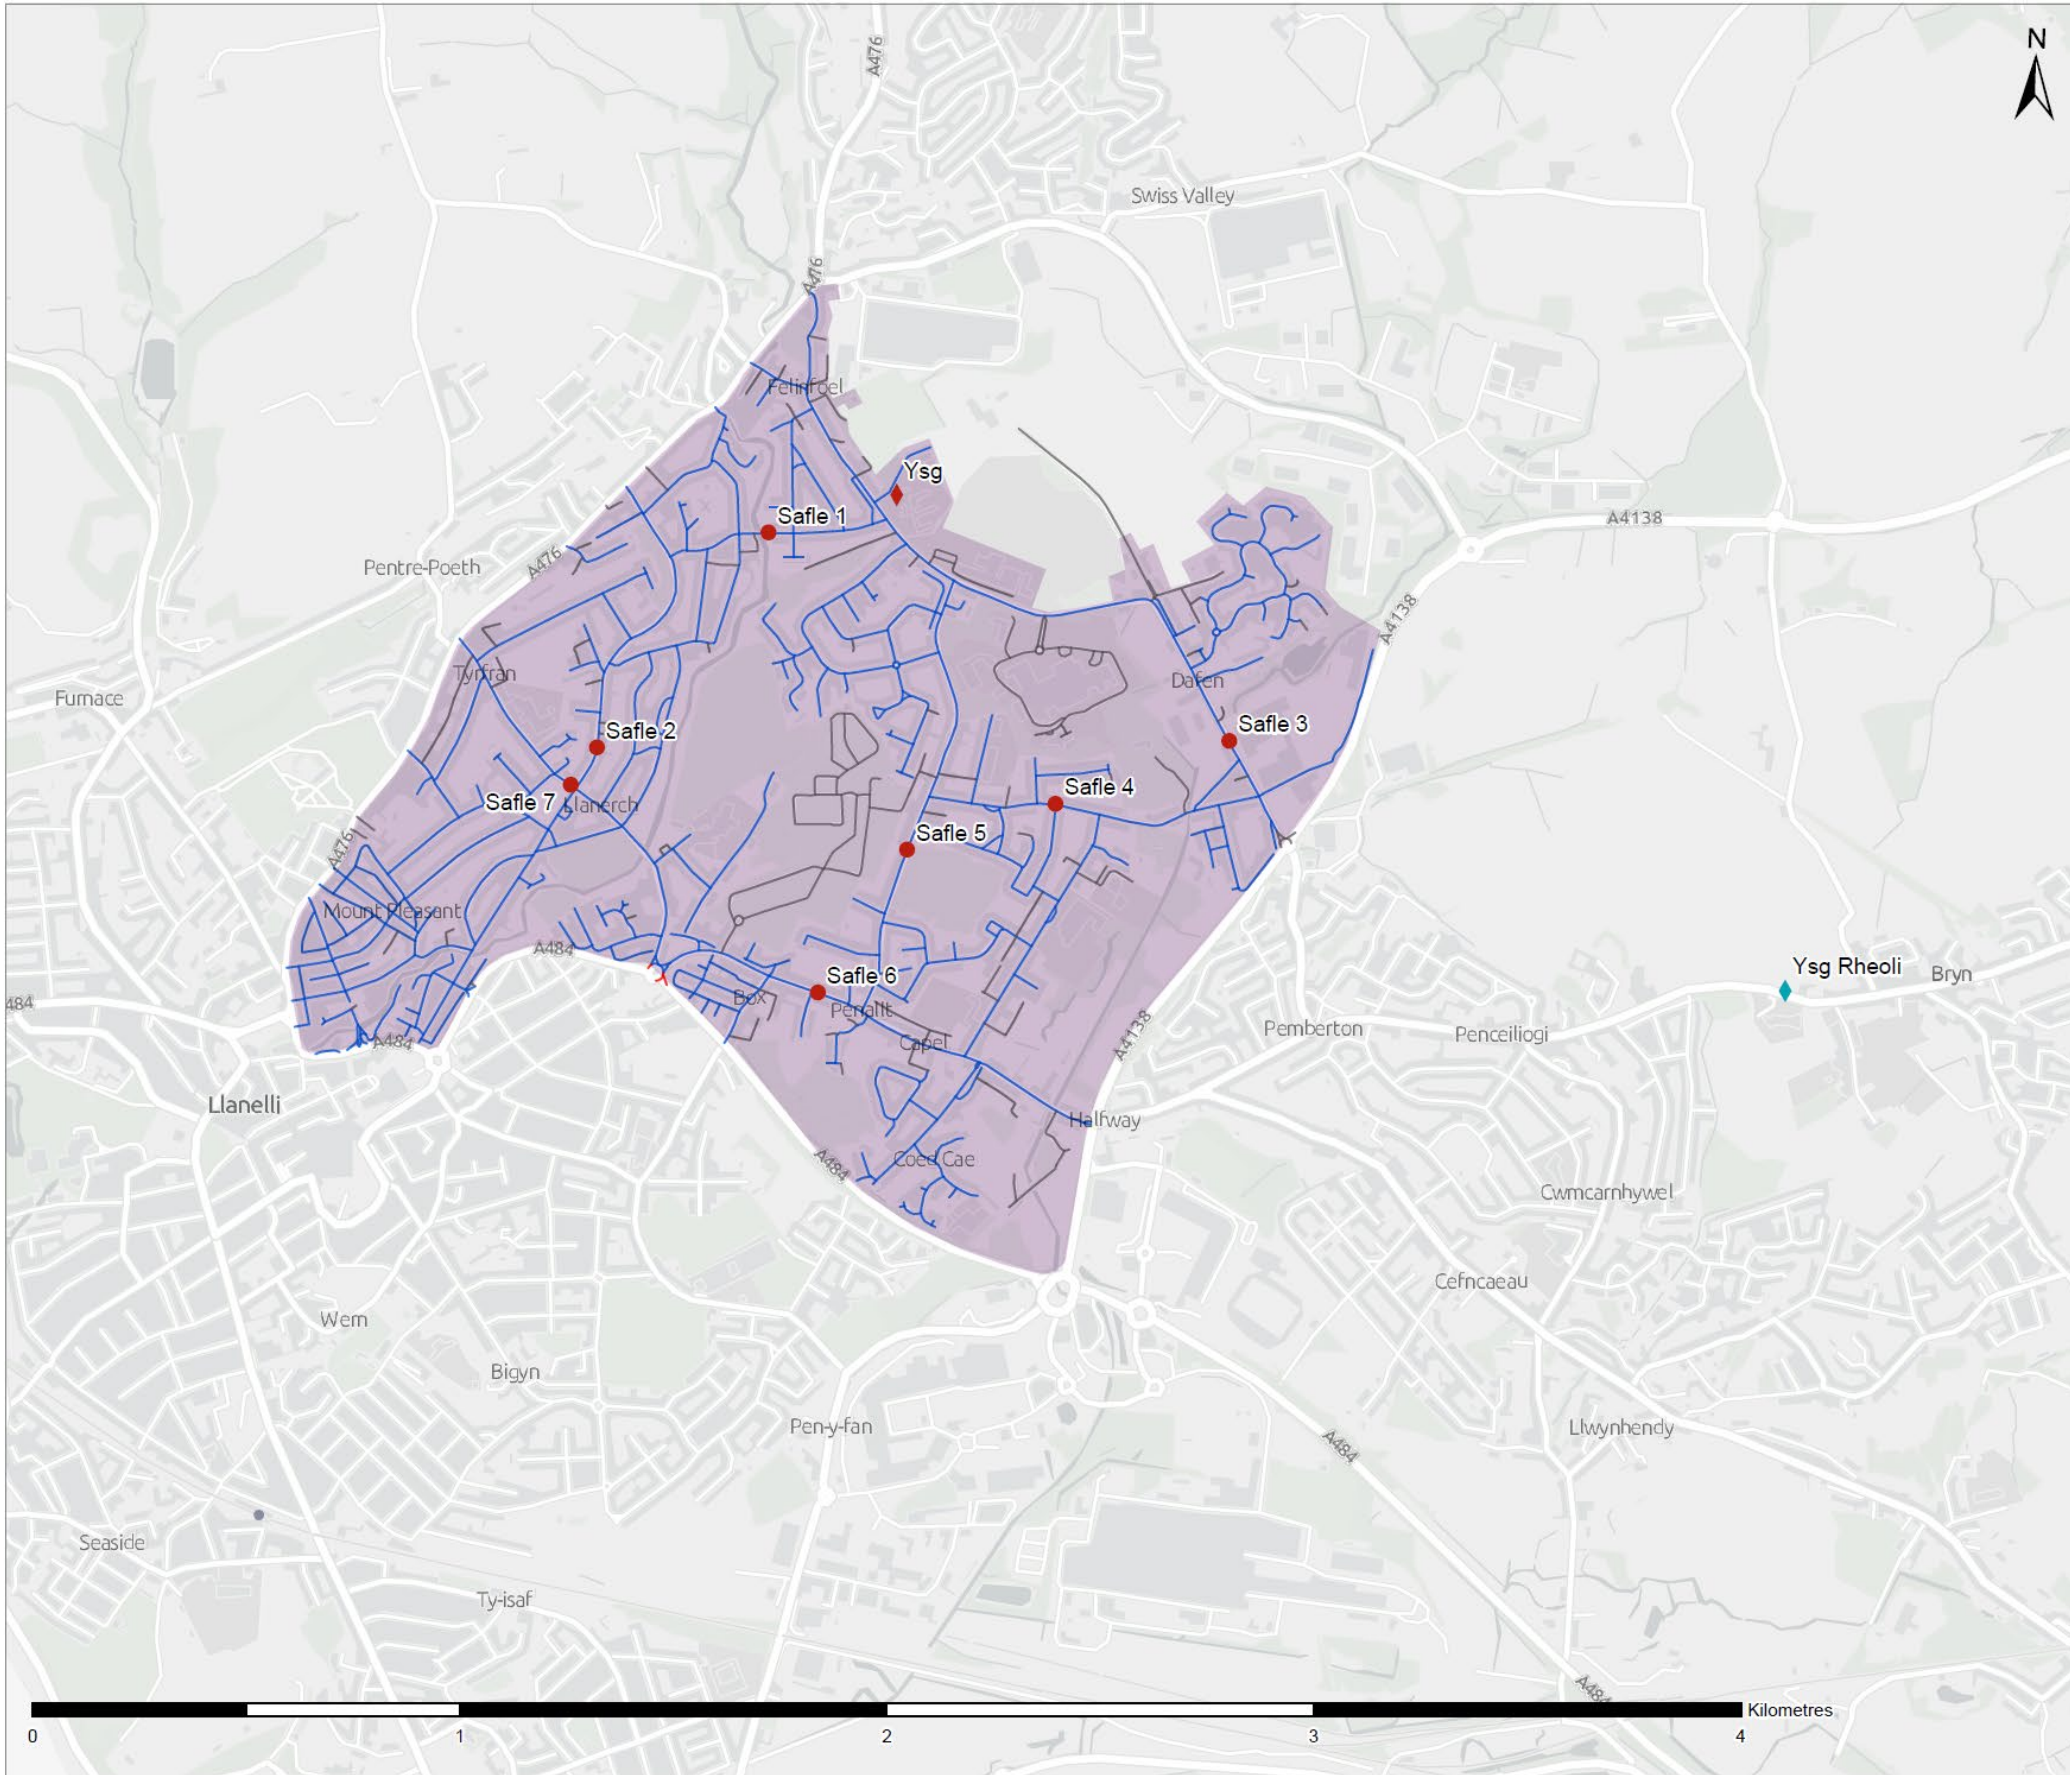

Allwedd

- Ffin Cam Un
- Rhwydwaith Ffyrdd
- 20mya
- Eithriad
- Y tu allan i'r cwmpas
- Safleoedd Monitro
- Ysgol
- Ysgol (Rheoli)
- Safle

Licence

© Crown copyright and database rights 2023. OS 0100060670

Teitl y Prosiect

Monitro Cam Un 20mya

Teitl y Lluniad

Llanelli (Gogledd)

Graddfa ar A3

1:15,000

Statws Lluniad

Er Gwybodaeth

Rhif Lluniad

Ffigur A.5

Adolygu

P01