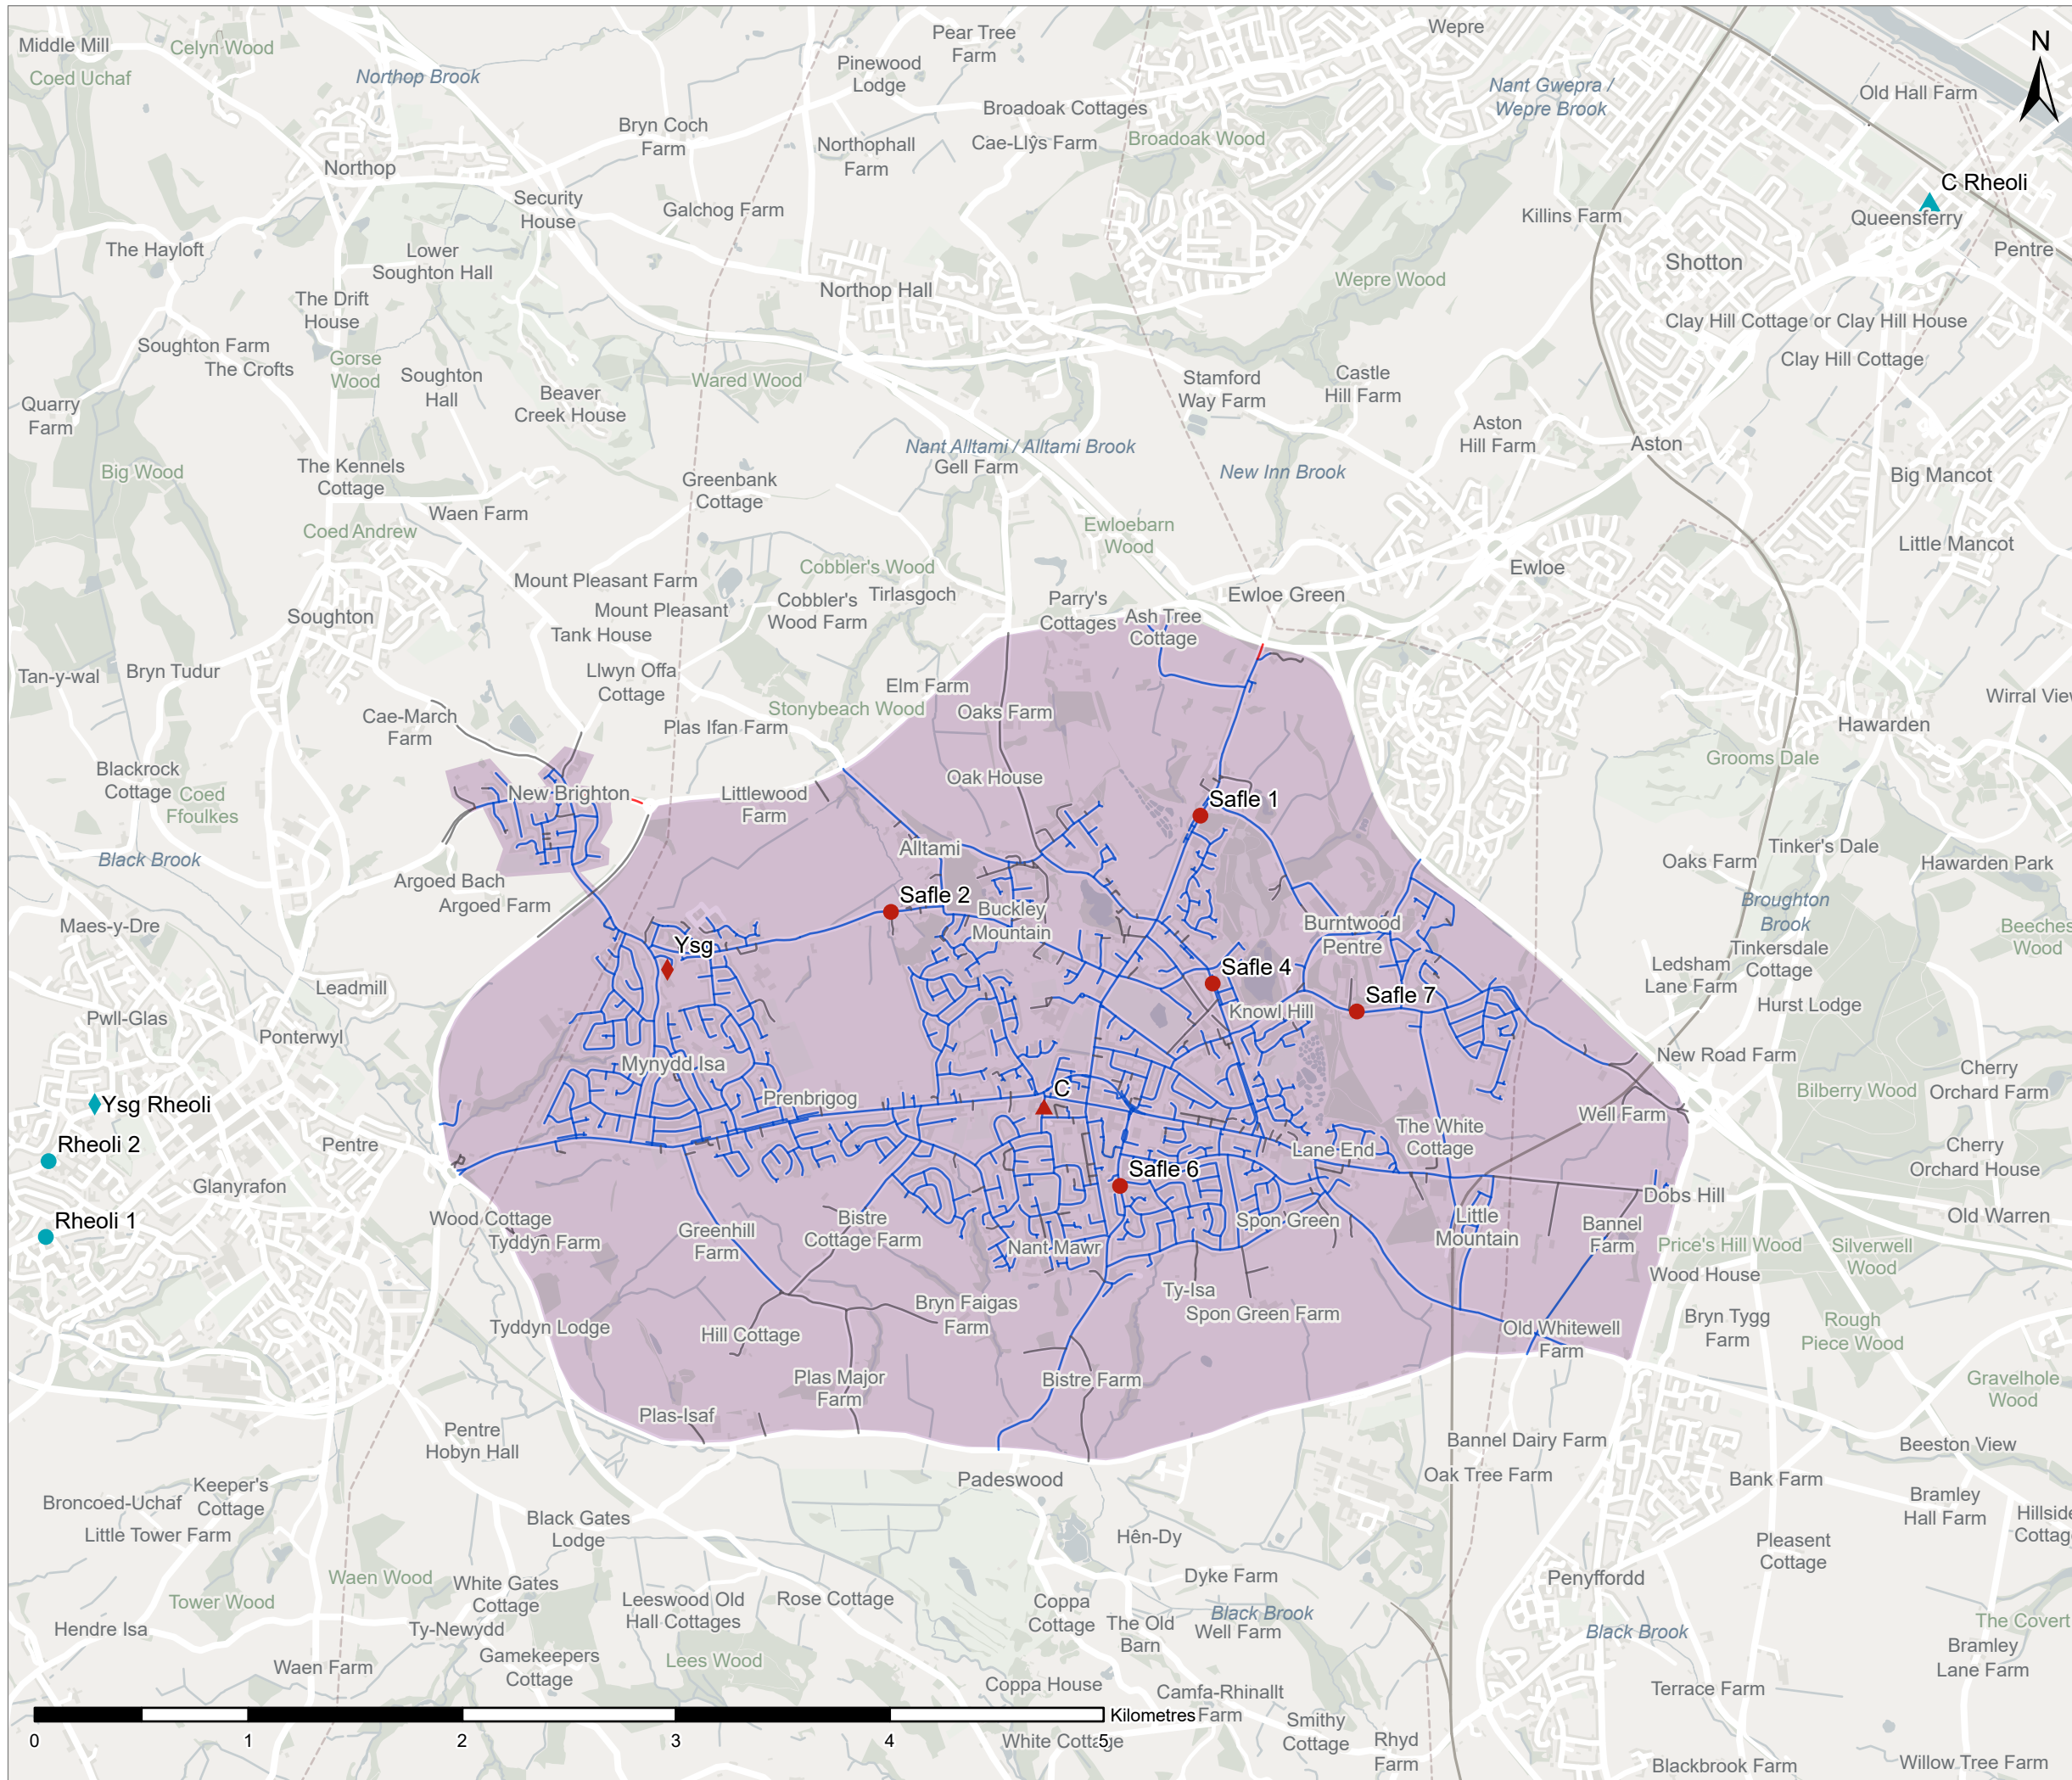

Allwedd

Ffin Cam Un

Safleoedd Monitro

- Cerddwyr
- Cerddwyr (Rheoli)
- Ysgol
- Ysgol (Rheoli)
- Safle
- Safle (Rheoli)

Rhwydwaith Ffyrdd

- 20mya
- Eithriad
- Y tu allan i'r cwmpas

Trwydded

© Hawlfraint y Goron a hawliau cronfa ddata 2023 OS
AC0000830342

Teitl y Prosiect
Monitro Cam Un 20mya

Teitl y Llundiad
Bwcle

Graddfa ar A3
1:30,000

Statws Llundiad
Er Gwybodaeth

Rhif Llundiad
Ffigur A.2

Adolygu
P02