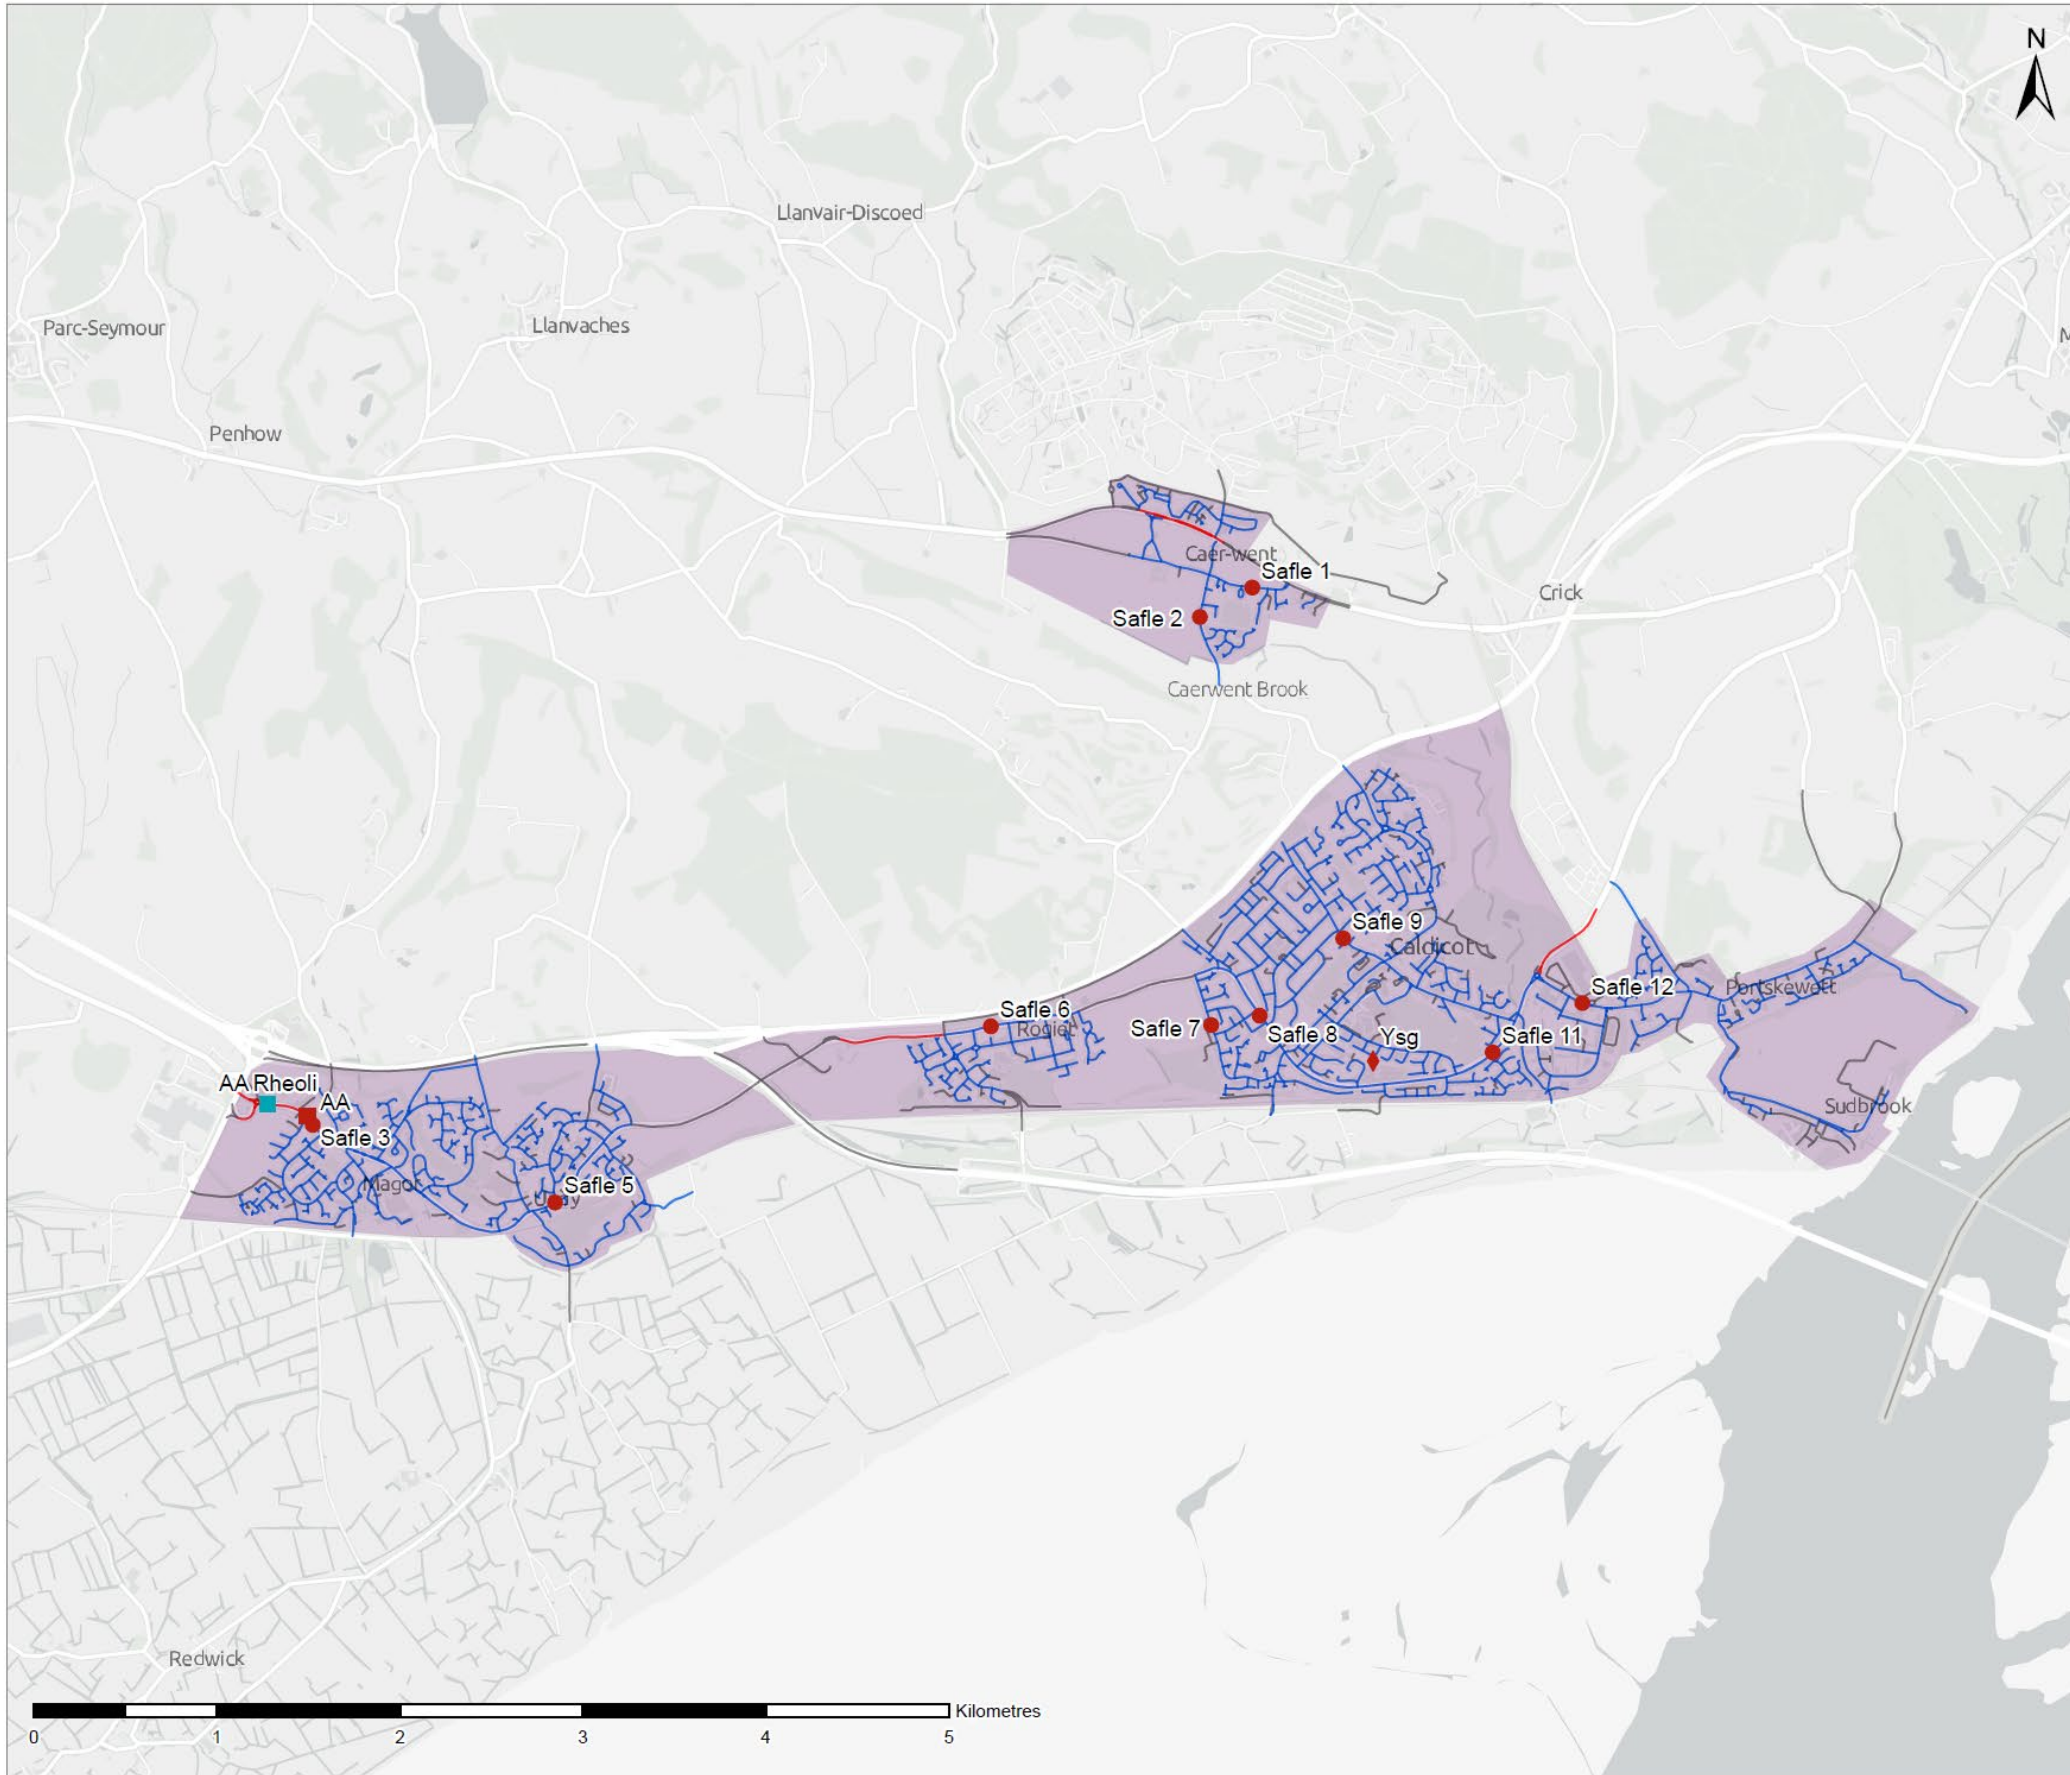

Allwedd

- Ffin Cam Un
- Rhwydwaith Ffyrdd
- 20mya
- Eithriad
- Y tu allan i'r cwmpas
- **Safleoedd Monitro**
- Ansawdd yr Aer
- Ansawdd yr Aer (Rheoli)
- Ysgol
- Safle

Licence
© Crown copyright and database rights 2023. OS 0100060670

TRAFNIDIAETH CYMRU
TRANSPORT FOR WALES

The Transport for Wales logo is a registered trademark of Transport for Wales. © 2023 Transport for Wales. All rights reserved. Registered Office Address: 3 Llyn Cadyfan, Pontypriod, Rhondda Cynon Taf, CF37 4TJ

Teitl y Prosiect
Monitro Cam Un 20mya

Teitl y Lluniad
Glannau Hafren

Graddfa ar A3
1:35,000

Statws Lluniad
Er Gwybodaeth

Rhif Lluniad
Ffigur A.6

Adolygu
P01