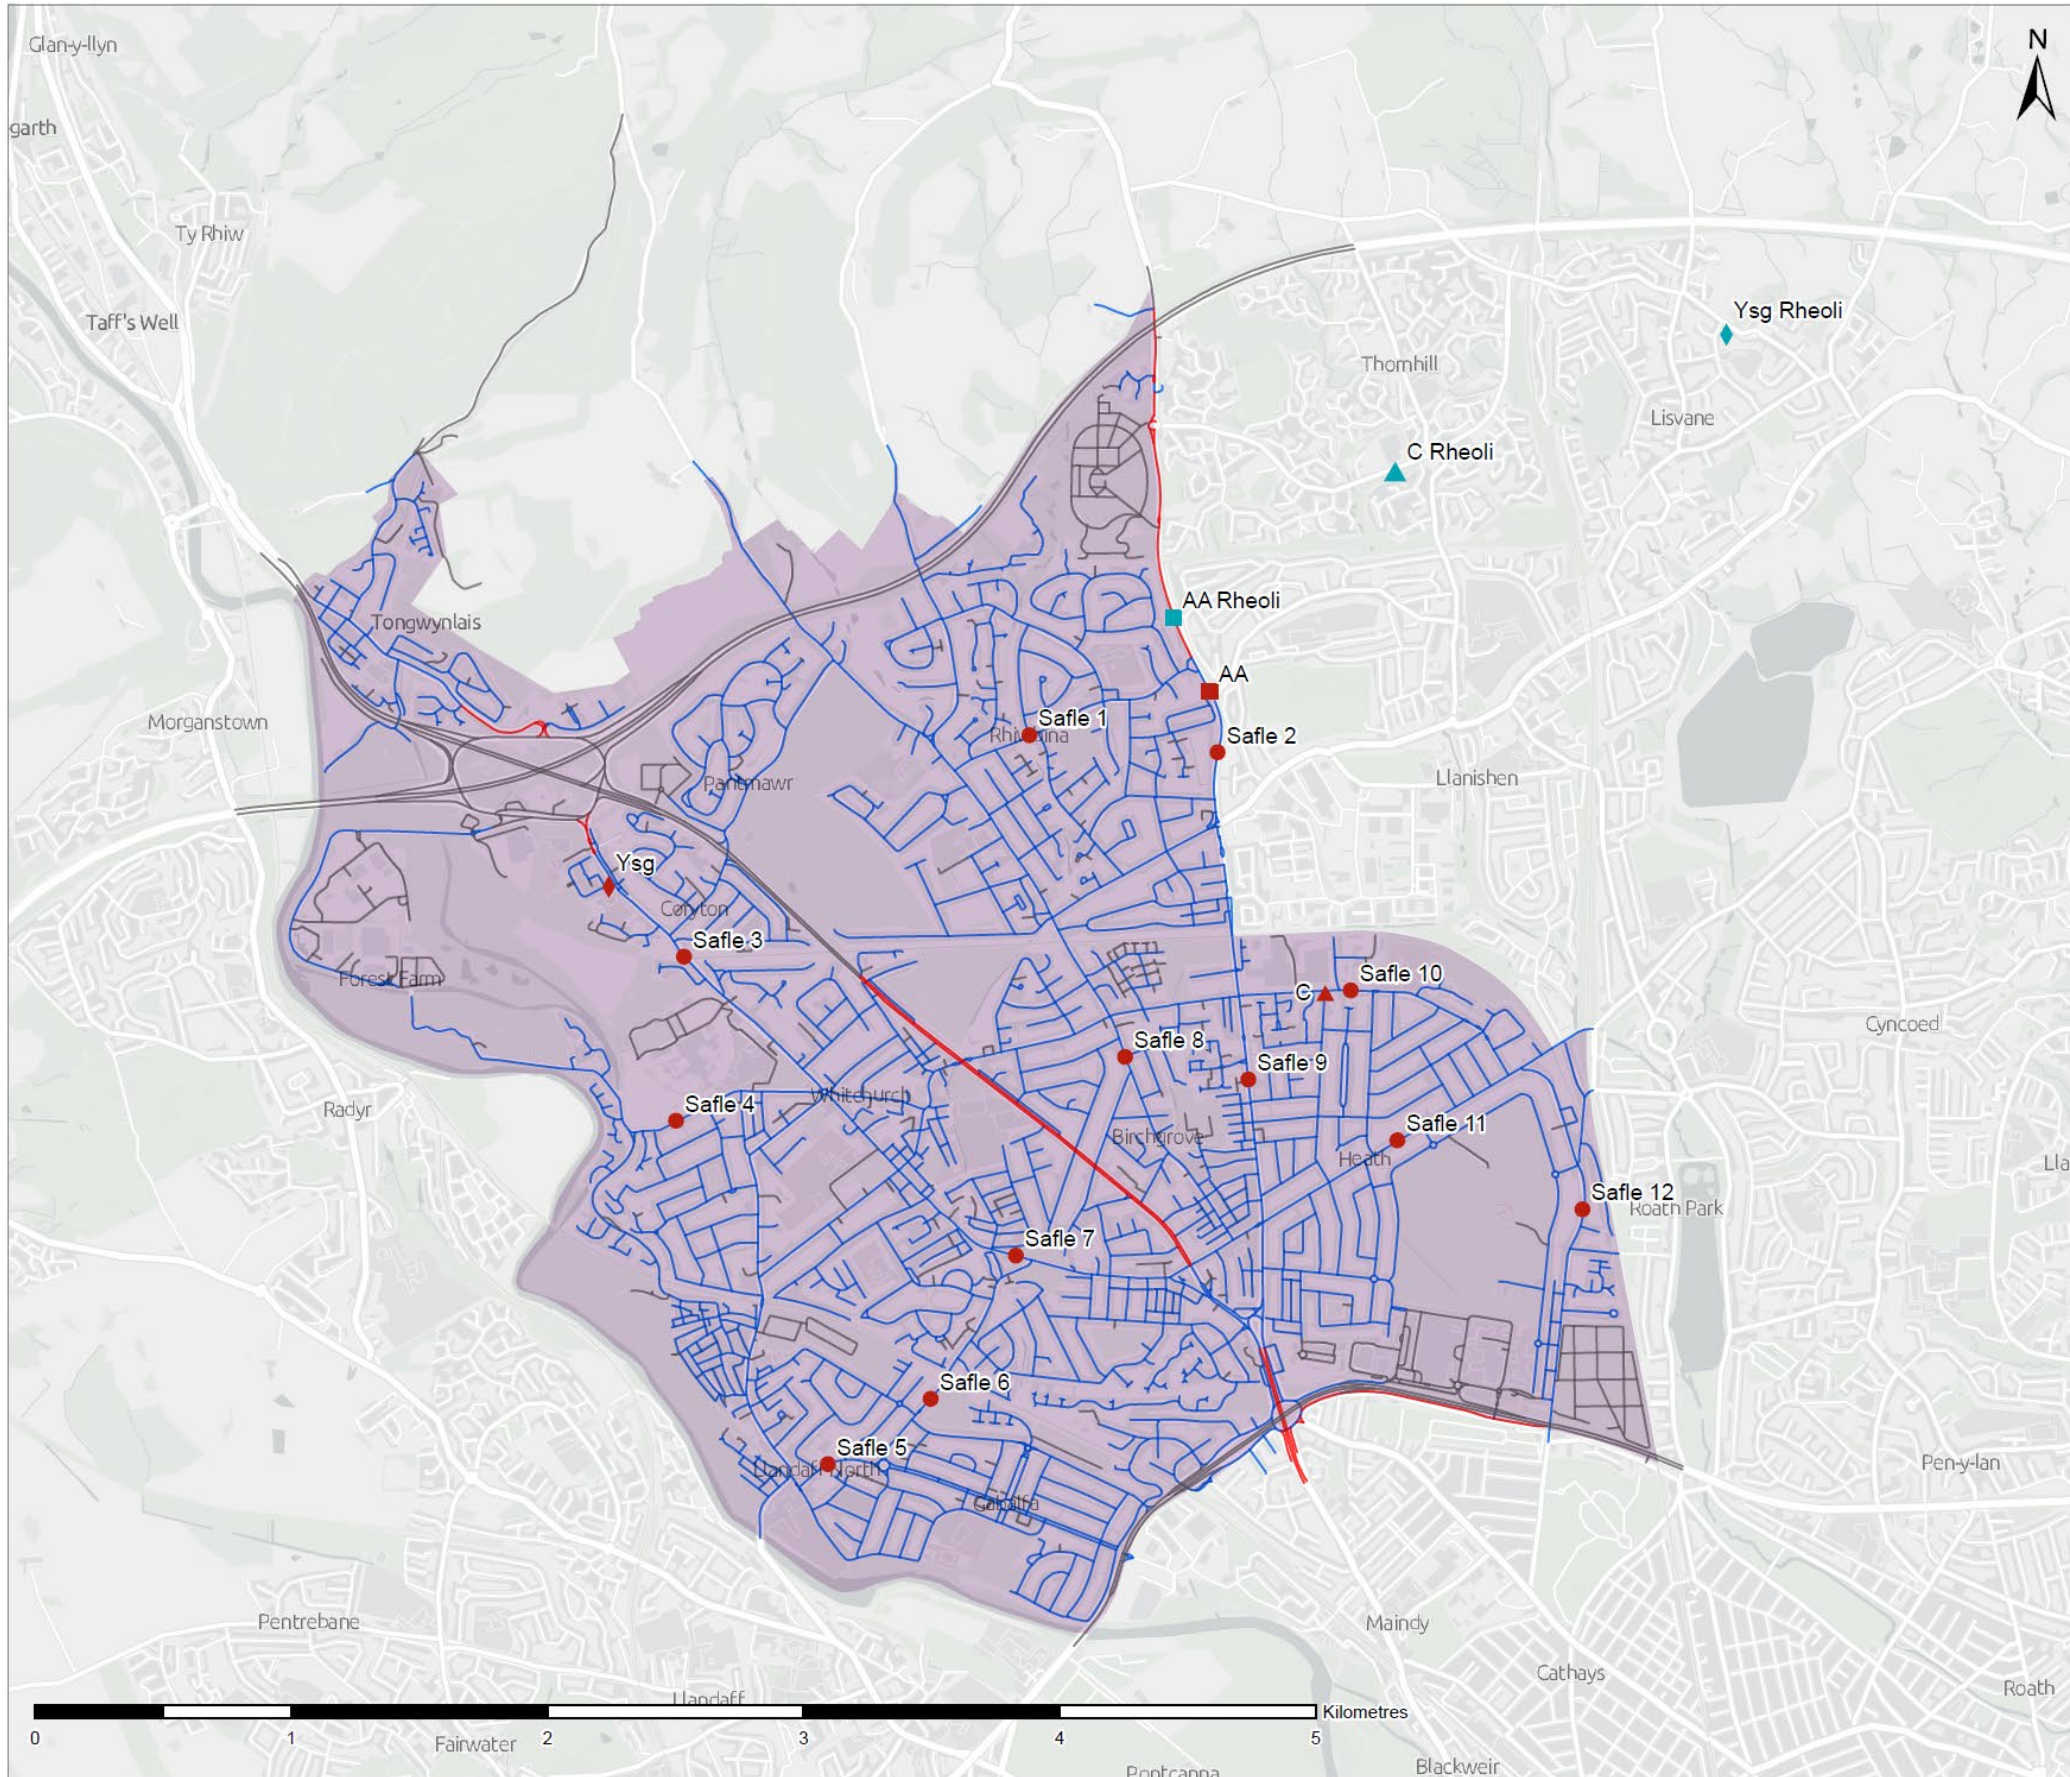

Allwedd

- Ffin Cam Un
- Rhwydwaith Ffyrdd
- 20mya
- Eithriad
- Y tu allan i'r cwmpas
- **Safleoedd Monitro**
- Ansawdd yr Aer
- Ansawdd yr Aer (Rheoli)
- Cerddwyr
- Cerddwyr (Rheoli)
- Ysgol
- Ysgol (Rheoli)
- Safle

Licence
© Crown copyright and database rights 2023. OS 0100060670

Teitl y Prosiect
Monitro Cam Un 20mya

Teitl y Lluniad
Caerdydd (Gogledd Canol)

Graddfa ar A3
1:25,000

Statws Lluniad
Er Gwybodaeth

Rhif Lluniad
Ffigur A.3

Adolygu
P01