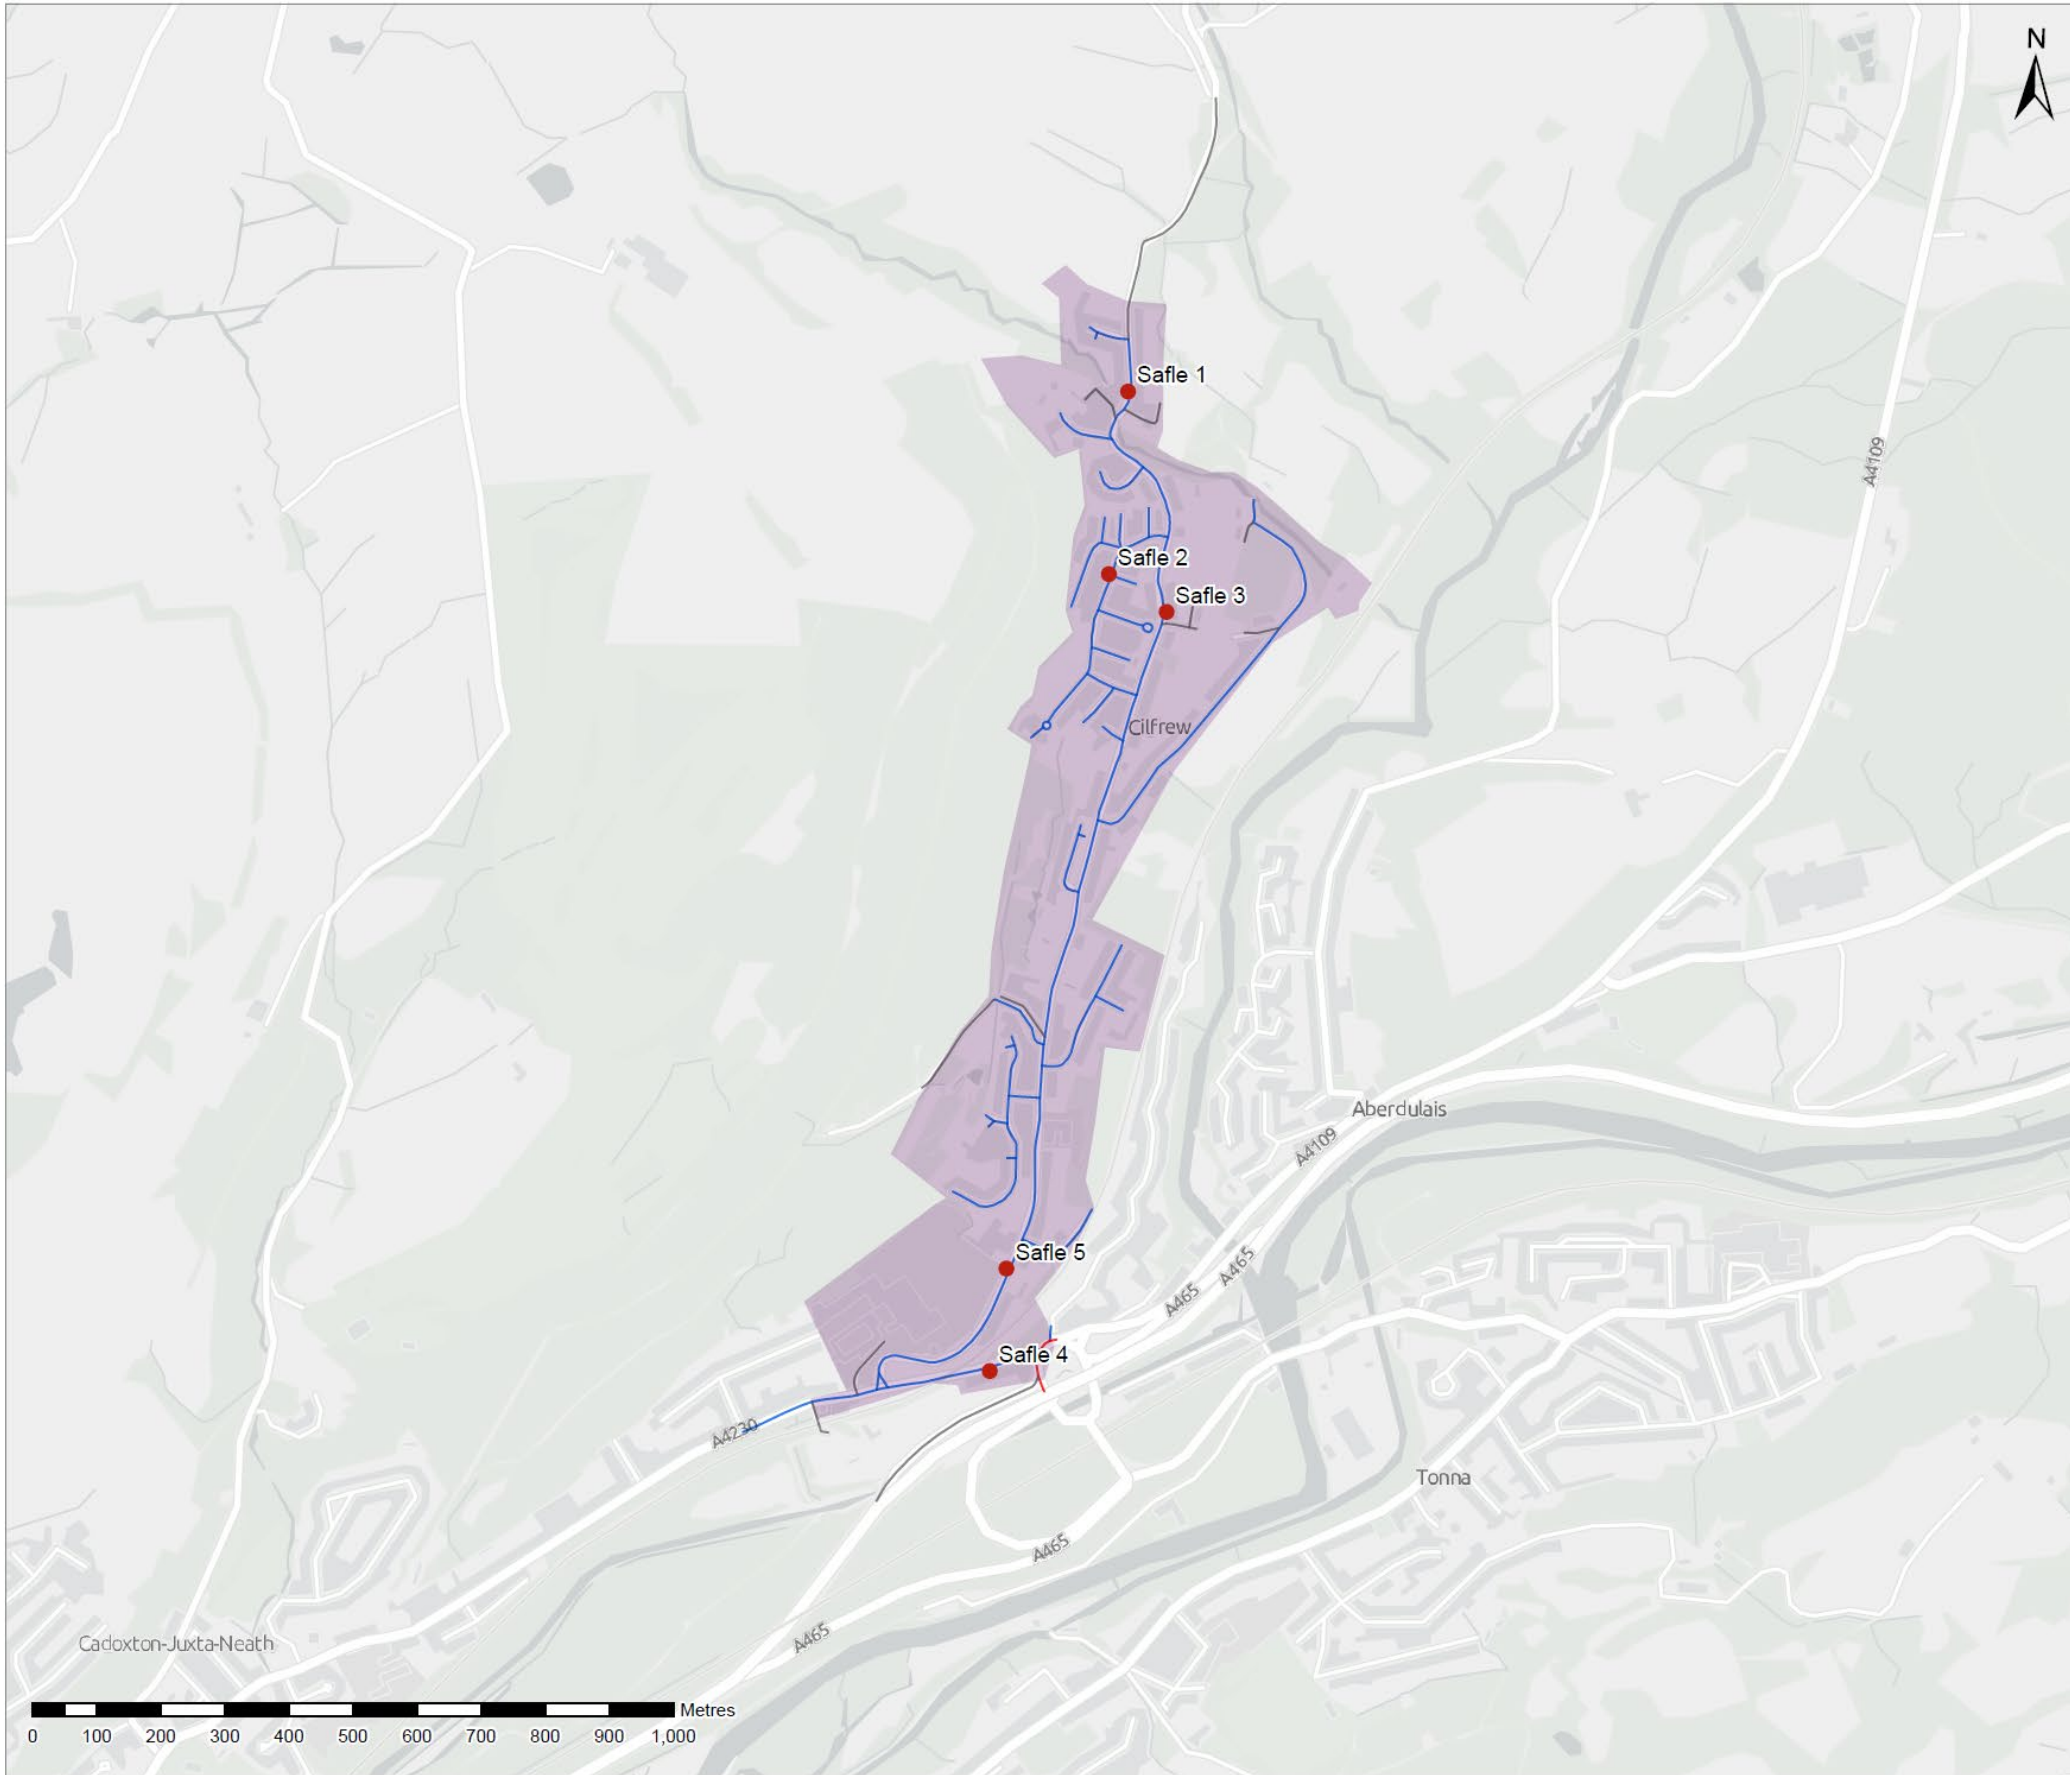

Allwedd

- Ffin Cam Un
- Rhwydwaith Ffyrdd
- 20mya
- Eithriad
- Y tu allan i'r cwmpas
- Safleoedd Monitro
- Safle

Licence
© Crown copyright and database rights 2023. OS 0100060670

Teitl y Prosiect
Monitro Cam Un 20mya

Teitl y Lluniad
Cil-ffriw

Graddfa ar A3
1:10,000

Statws Lluniad
Er Gwybodaeth

Rhif Lluniad
Ffigur A.4

Adolygu
P01