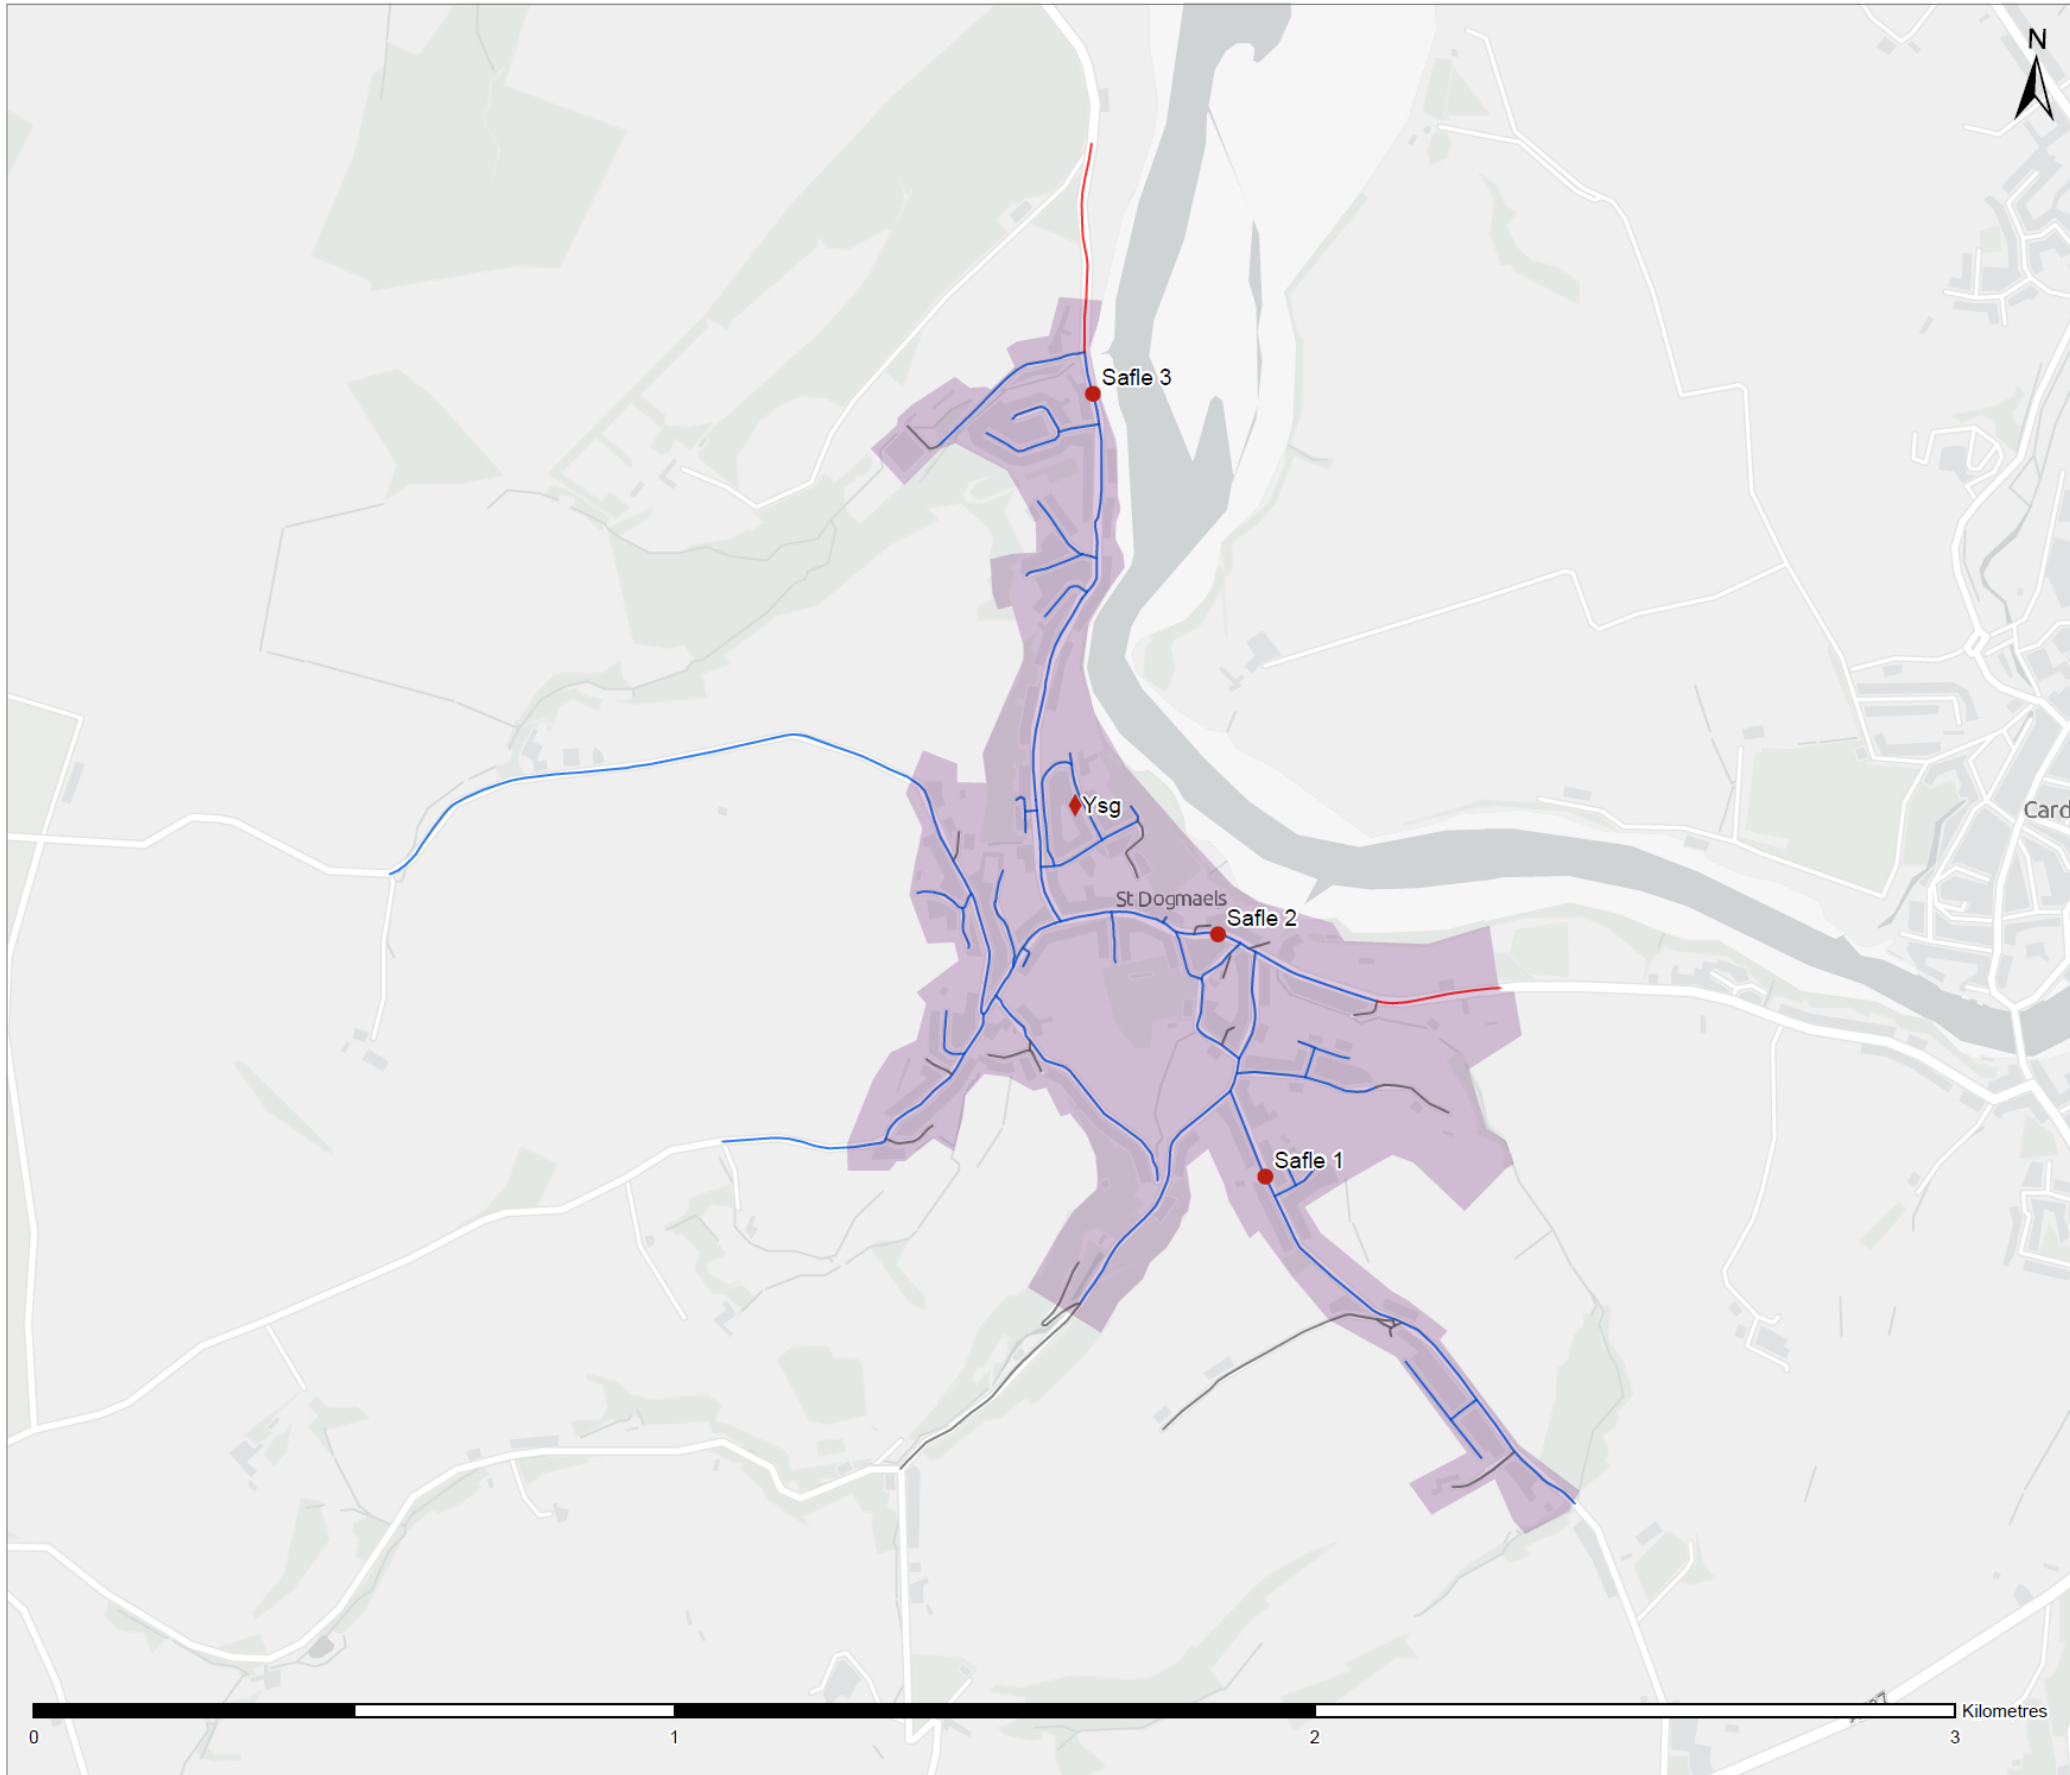

Allwedd

- Ffin Cam Un
- Rhwydwaith Ffyrdd
- 20mya
- Eithriad
- Y tu allan i'r cwmpas
- **Safleoedd Monitro**
- Ysgol
- Safle

Licence
© Crown copyright and database rights 2023. OS 0100060670

Teitl y Prosiect
Monitro Cam Un 20mya

Teitl y Llundiaid
Llandudoch

Graddfa ar A3
1:10,000

Statws Llundiaid
Er Gwybodaeth

Rhif Llundiaid
Ffigur A.8

Adolygu
P01