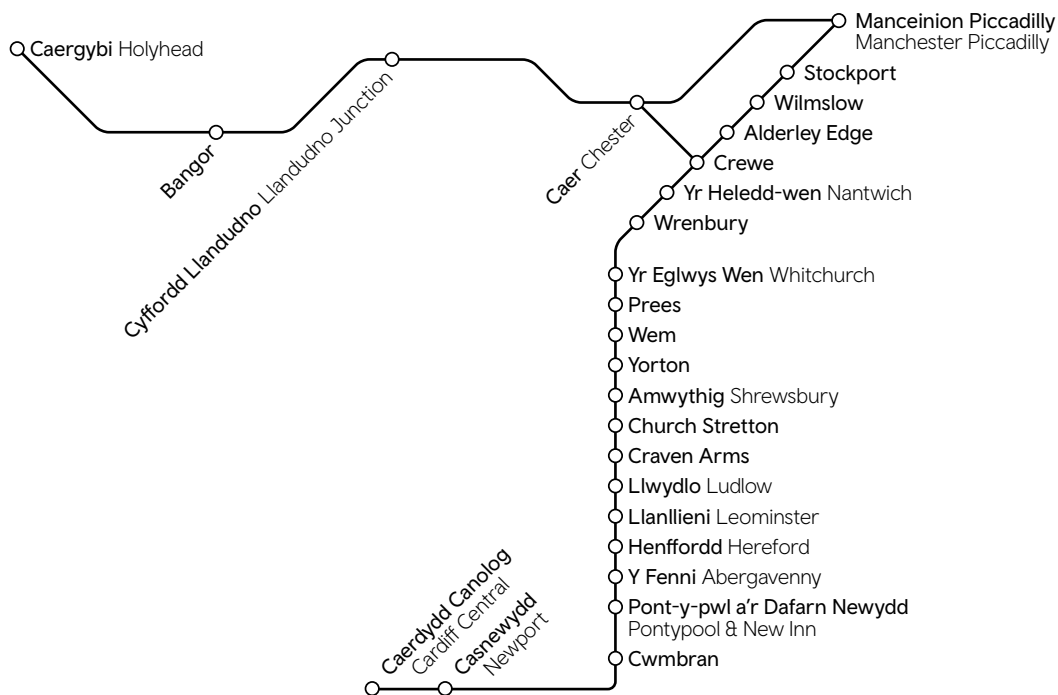

Canllaw yn unig yw'r llyfrynnau amserlenni. Dyw newidiadau oherwydd gwaith peirianyddol neu darfu anisgwyliedig ar y diwrnod ddim wedi'u cynnwys. Mae wasanaethau'n gallu newid felly gwnewch eich gwaith cartref cyn teithio, ewch i trc.cymru

trc.cymru

Timetable booklets are provided as a guide only. Changes due to engineering works or on-the-day unplanned disruption are not included. Services are subject to change, check before you travel, visit tfw.wales

tfw.wales