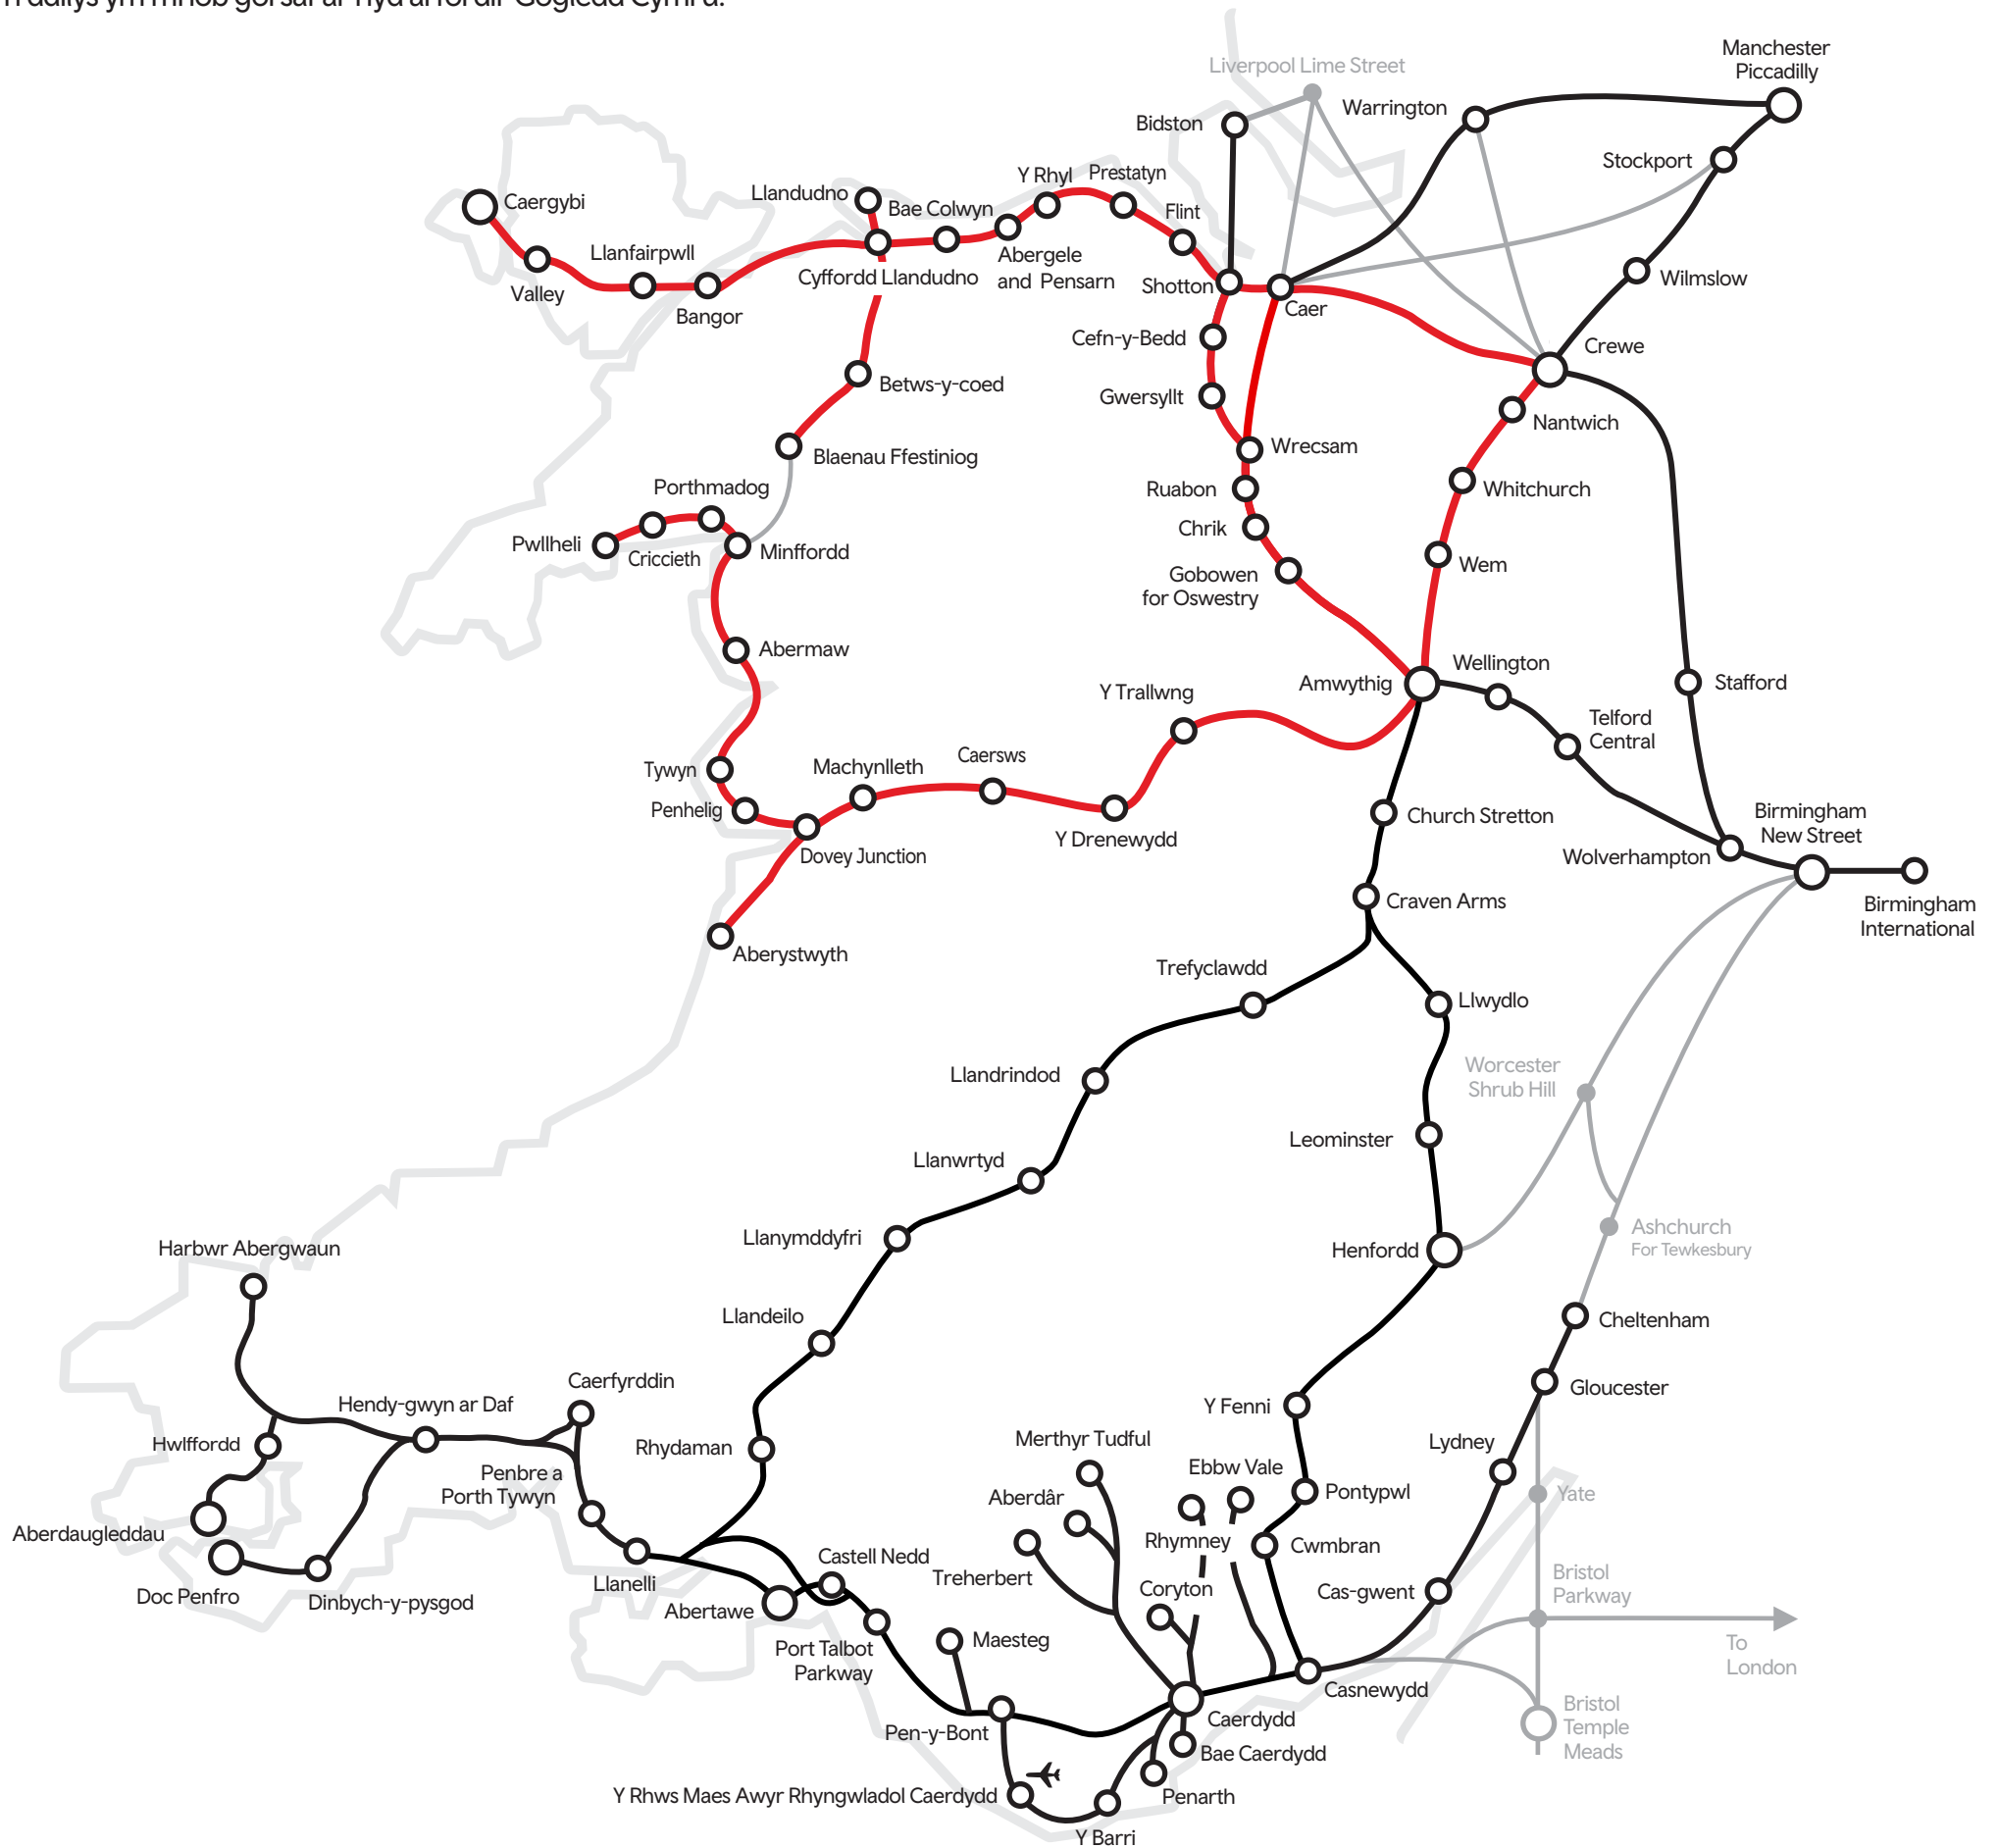

TOCYN CRWYDRO GOGLEDD A CHANOLBARTH CYMRU

Yn ddilys ym mhob gorsaf ar hyd arfordir Gogledd Cymru.

- Mae Tocyn Crwydro Gogledd a Chanolbarth Cymru yn ddilys ar y llwybrau hyn ar Rwydwaith Trafnidiaeth Cymru.
- Rhwydwaith Trafnidiaeth Cymru
- Gwasanaethau eraill sydd ddim yn cael eu gweithredu gan rwydwaith Trafnidiaeth Cymru