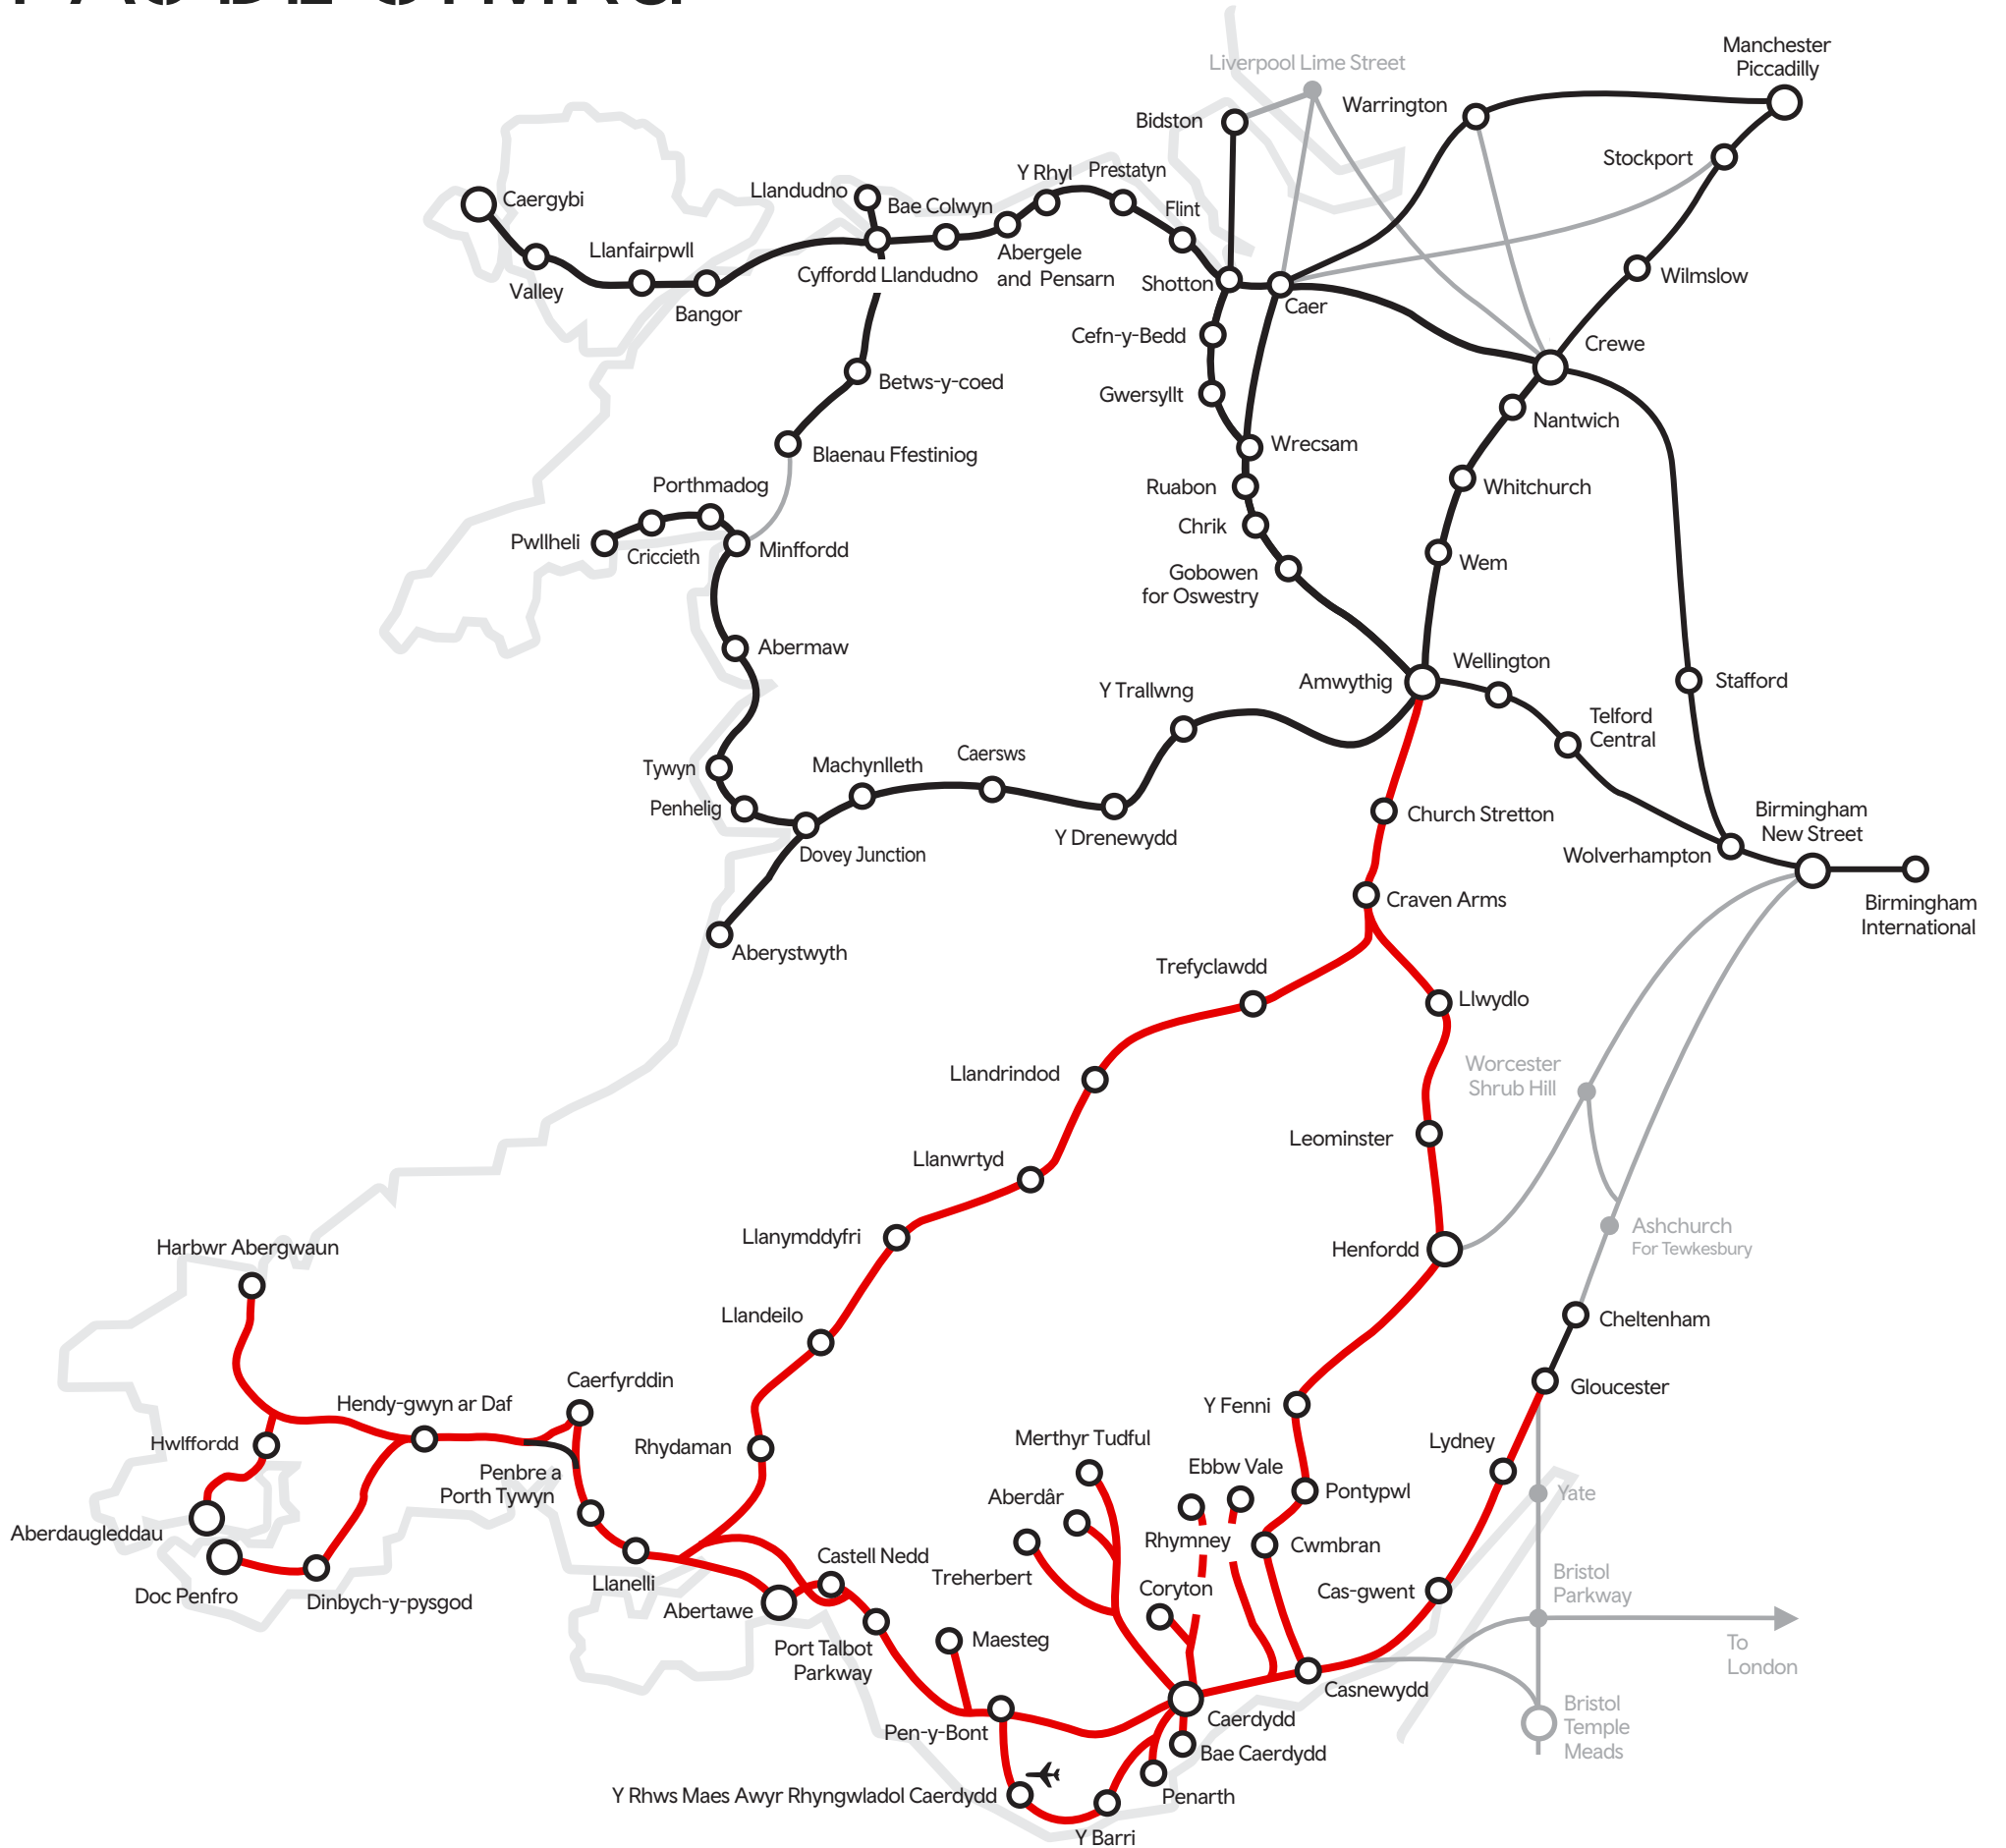

PAS DE CYMRU

- Mae Pas De Cymru yn ddilys ar y llwybrau hyn ar Rwydwaith Trafnidiaeth Cymru.
- Rhwydwaith Trafnidiaeth Cymru
- Gwasanaethau eraill sydd ddim yn cael eu gweithredu gan rwydwaith Trafnidiaeth Cymru