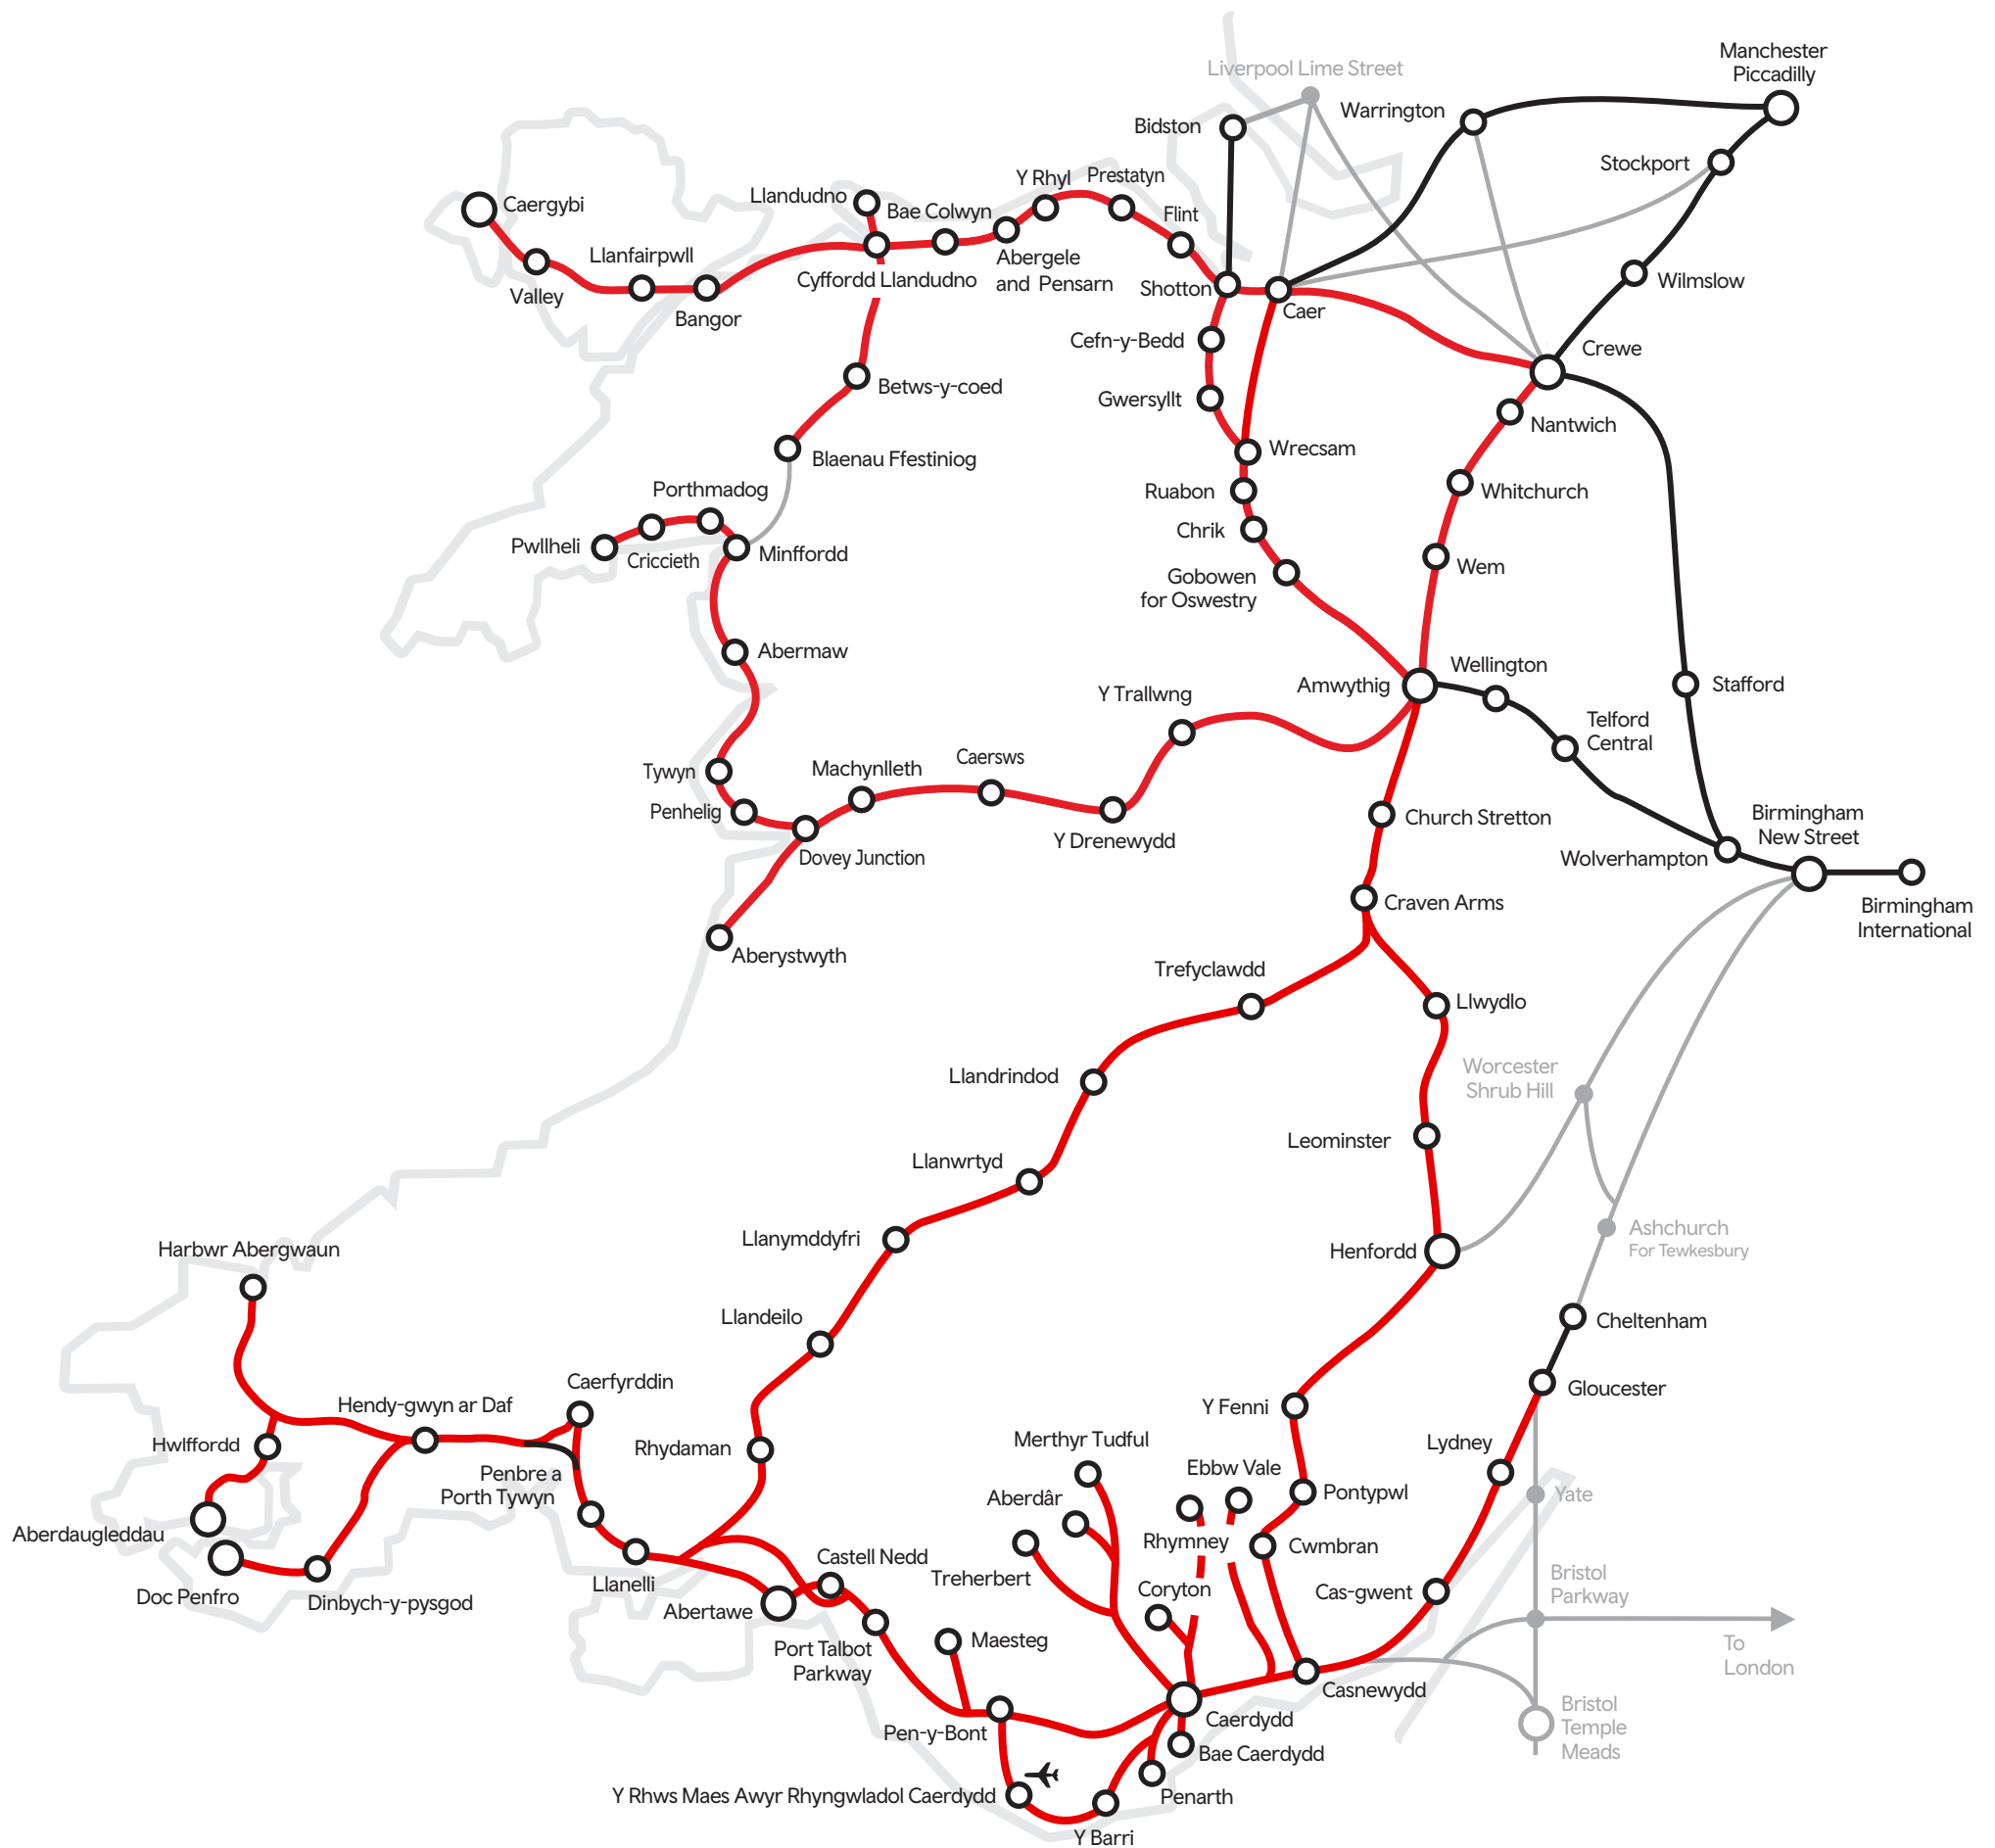

PAS ARCHWILIO CYMRU

- Mae Pas Archwilio Cymru yn ddilys ar y llwybrau hyn ar Rwydwaith Trafnidiaeth Cymru.
- Rhwydwaith Trafnidiaeth Cymru
- Gwasanaethau eraill sydd ddim yn cael eu gweithredu gan rwydwaith Trafnidiaeth Cymru

TRAFNIDIAETH CYMRU
TRANSPORT FOR WALES