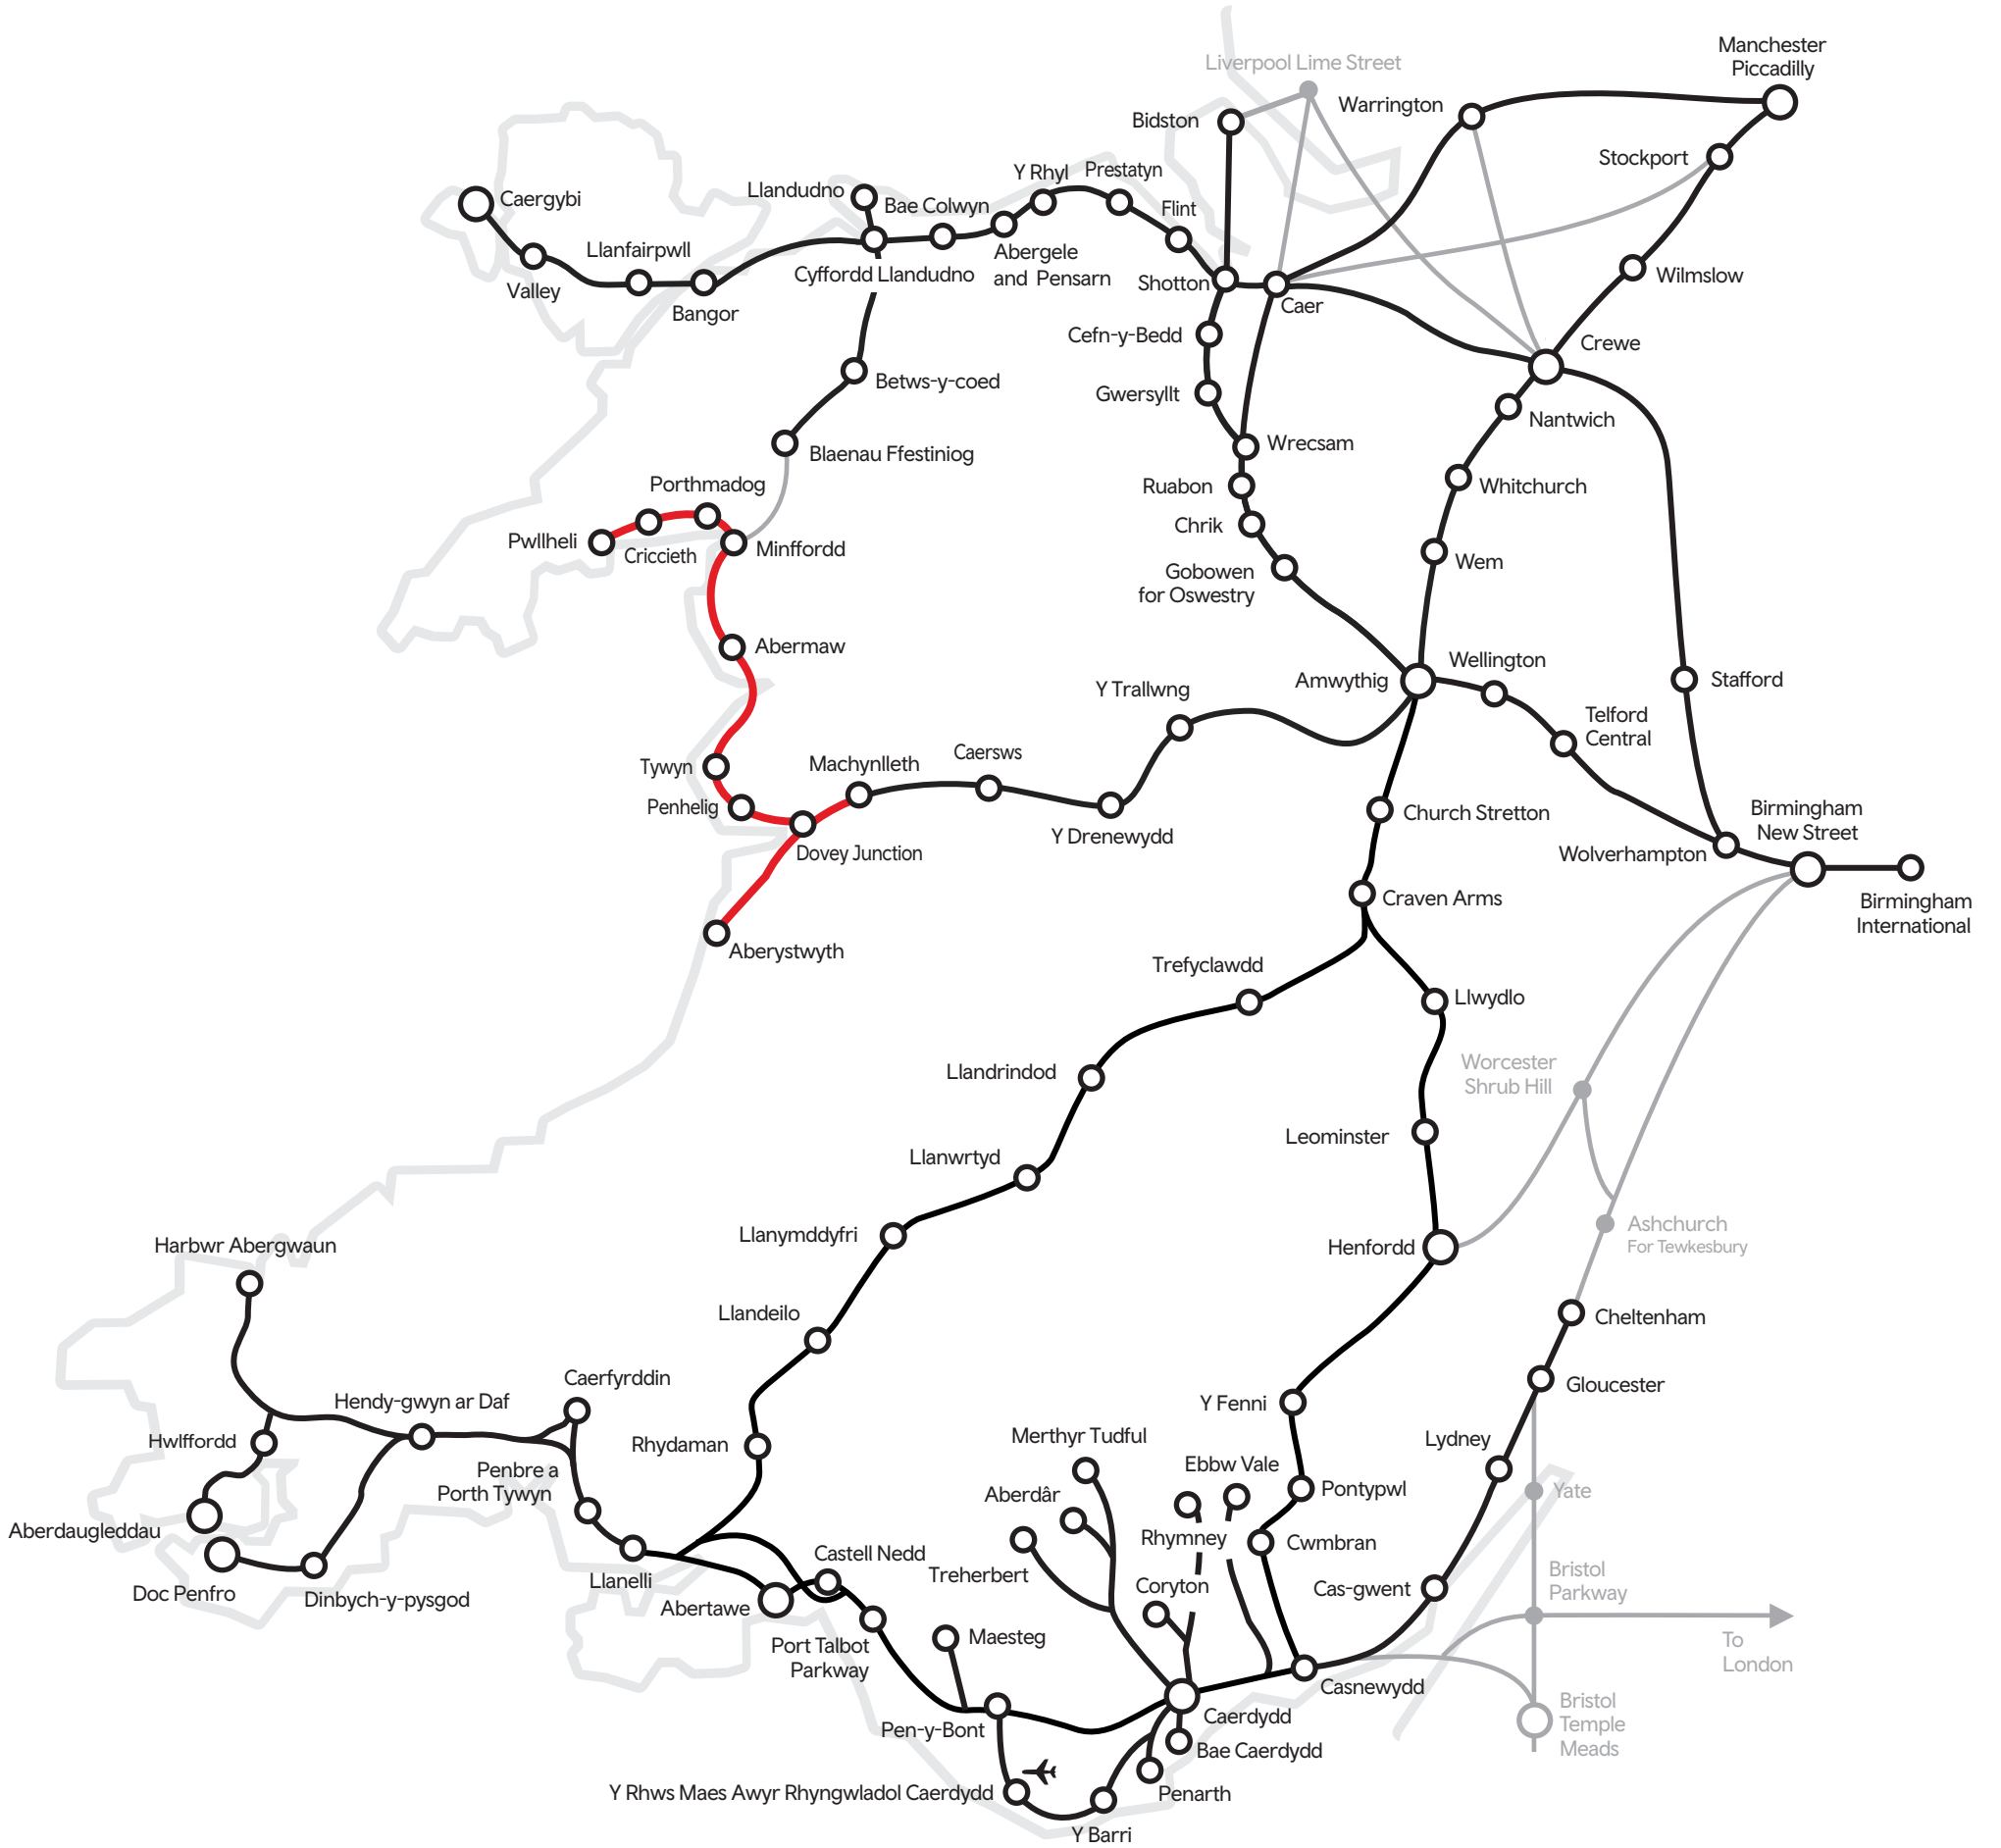

CRWYDRO ARFORDIR Y CAMBRIAN

- Mae Tocyn Crwydro Arfordir y Cambrian yn ddilys ar y llwybrau hyn ar Rwydwaith Trafnidiaeth Cymru
- Rhwydwaith Trafnidiaeth Cymru
- Gwasanaethau eraill sydd ddim yn cael eu gweithredu gan rwydwaith Trafnidiaeth Cymru

TRAFNIDIAETH CYMRU
TRANSPORT FOR WALES