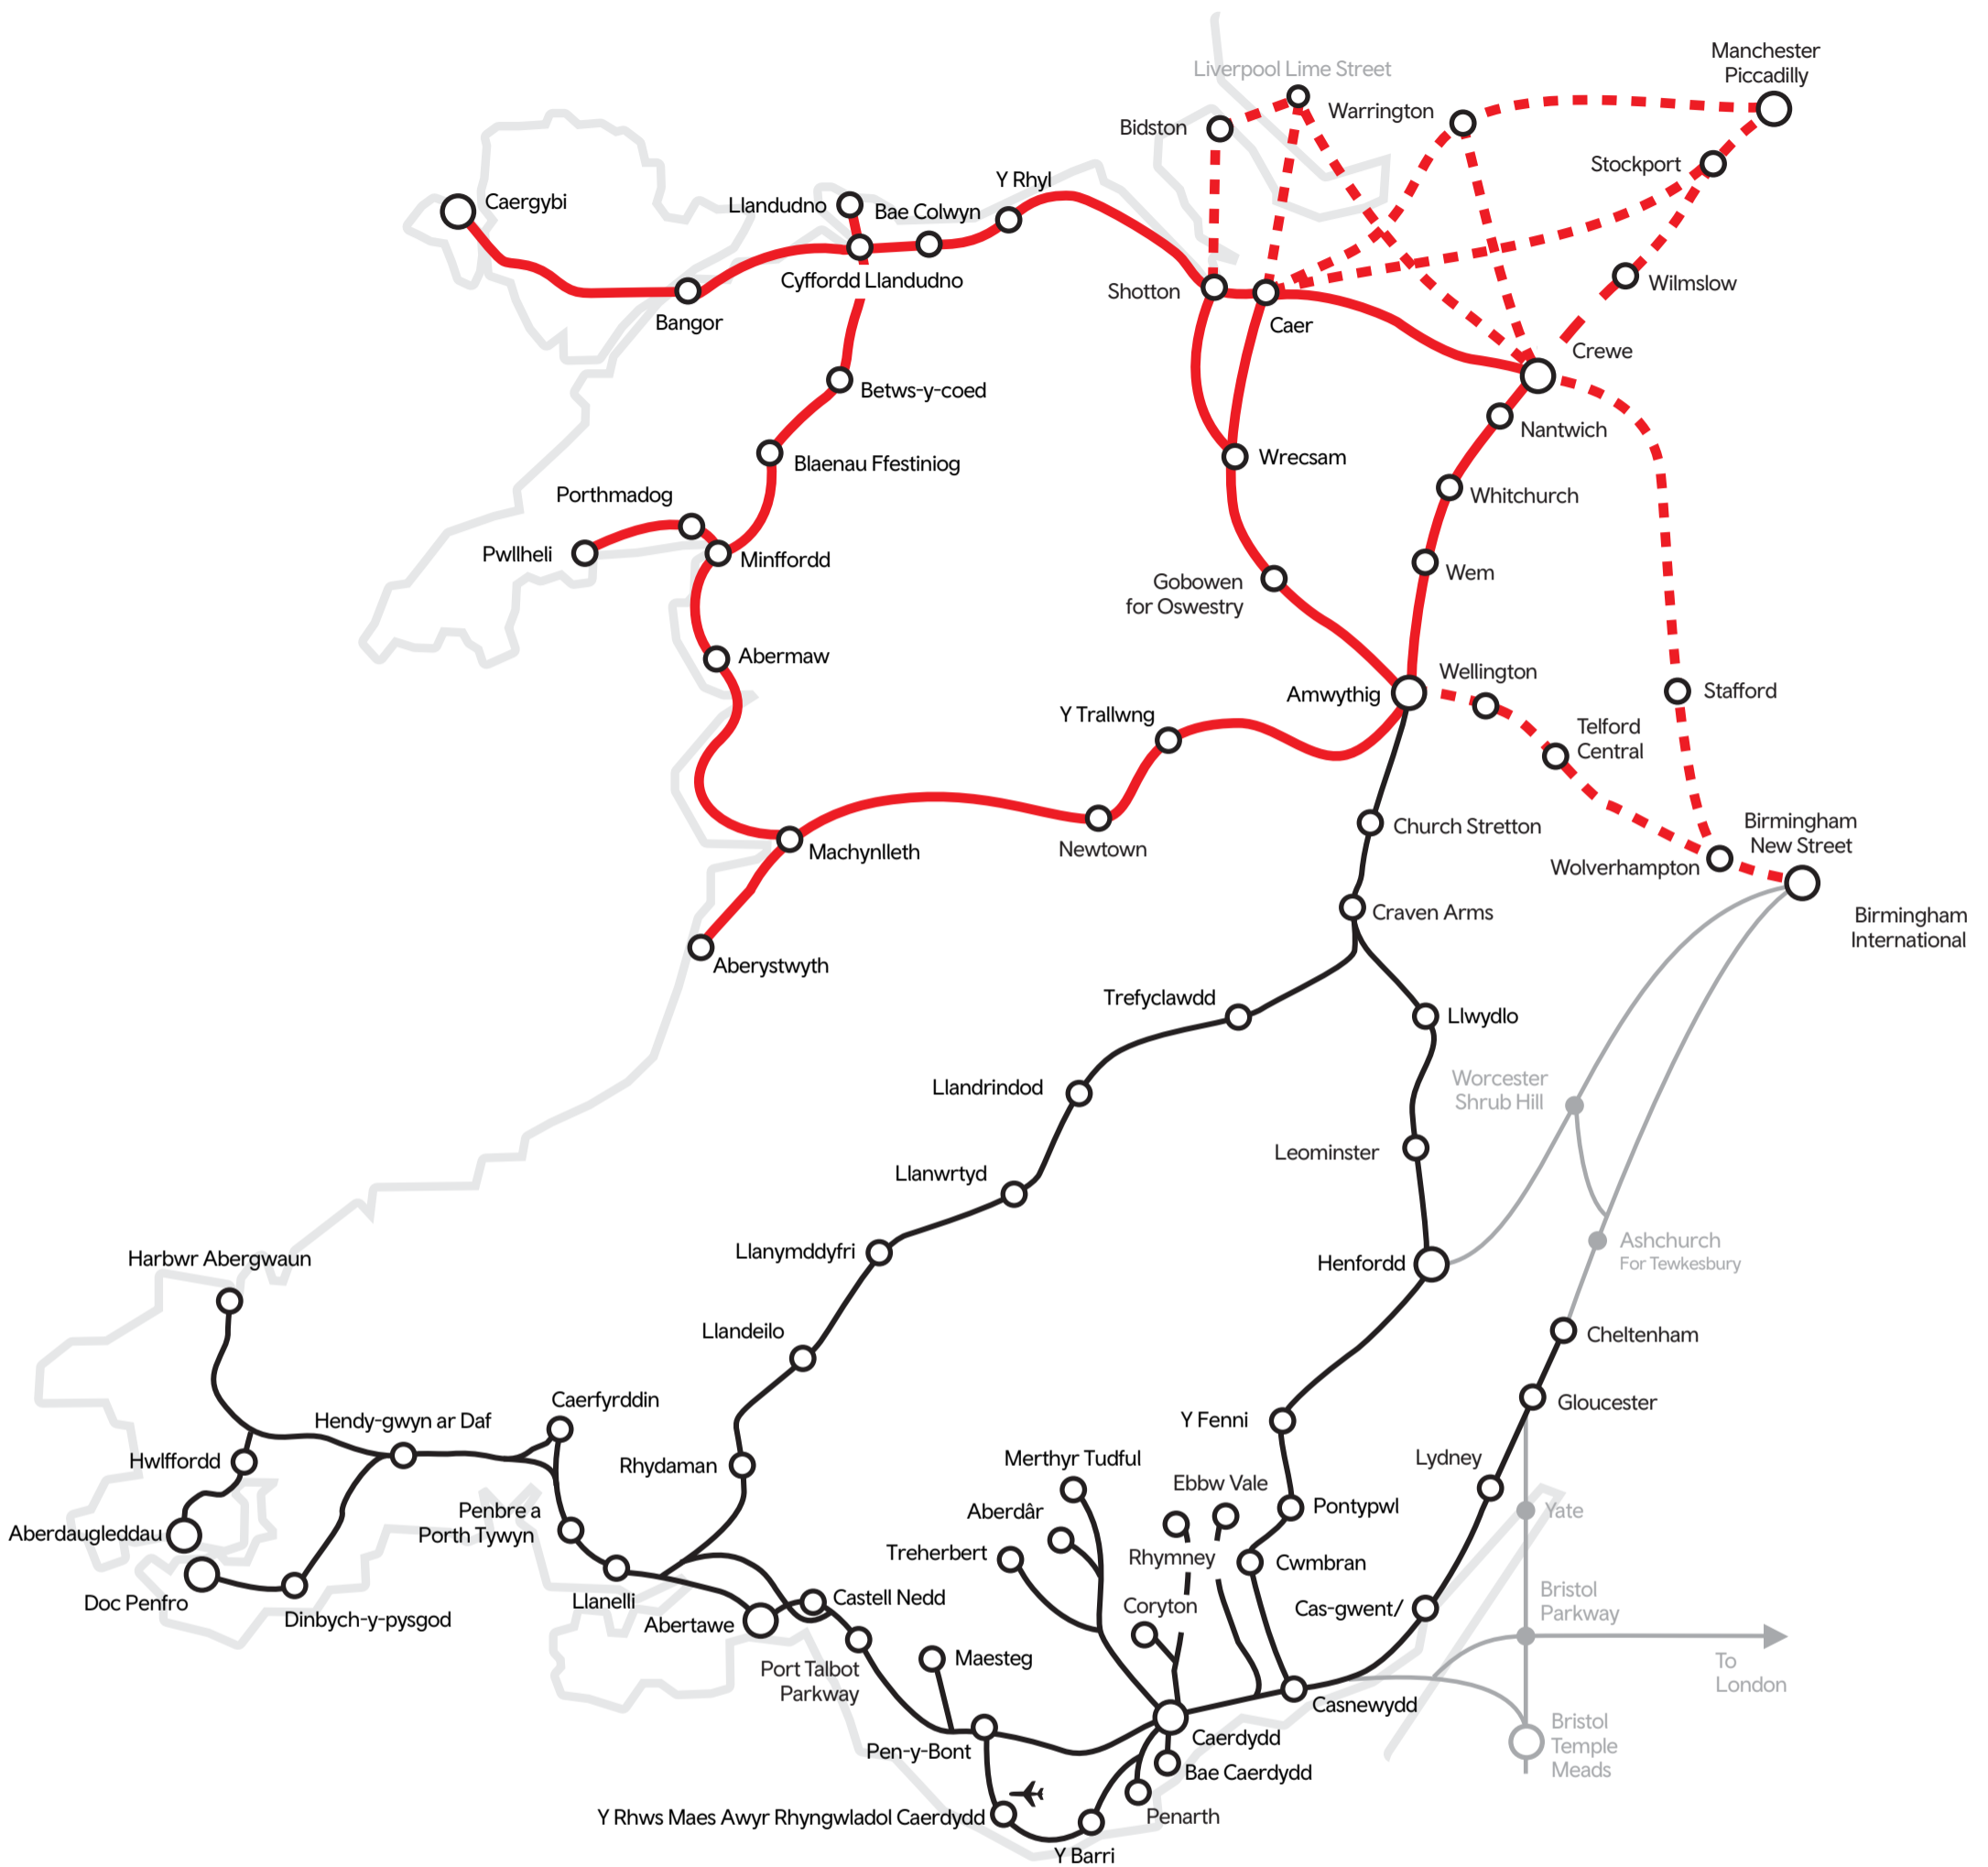

MAP FFESTINIOG - TOCYN CYLCH

- - - - - Mae Tocyn Cylch Ffestiniog (Gwasanaethau o Birmingham, Lerpwl a Manceinion) yn ddilys ar y llwybrau hyn ar Rwydwaith Trafnidiaeth Cymru
- Mae Tocyn Cylch Ffestiniog (Gwasanaethau Trafnidiaeth Cymru) yn ddilys ar y llwybrau hyn ar Rwydwaith Trafnidiaeth Cymru
- Rhwydwaith Trafnidiaeth Cymru
- Gwasanaethau eraill sydd ddim yn cael eu gweithredu gan rwydwaith Trafnidiaeth Cymru