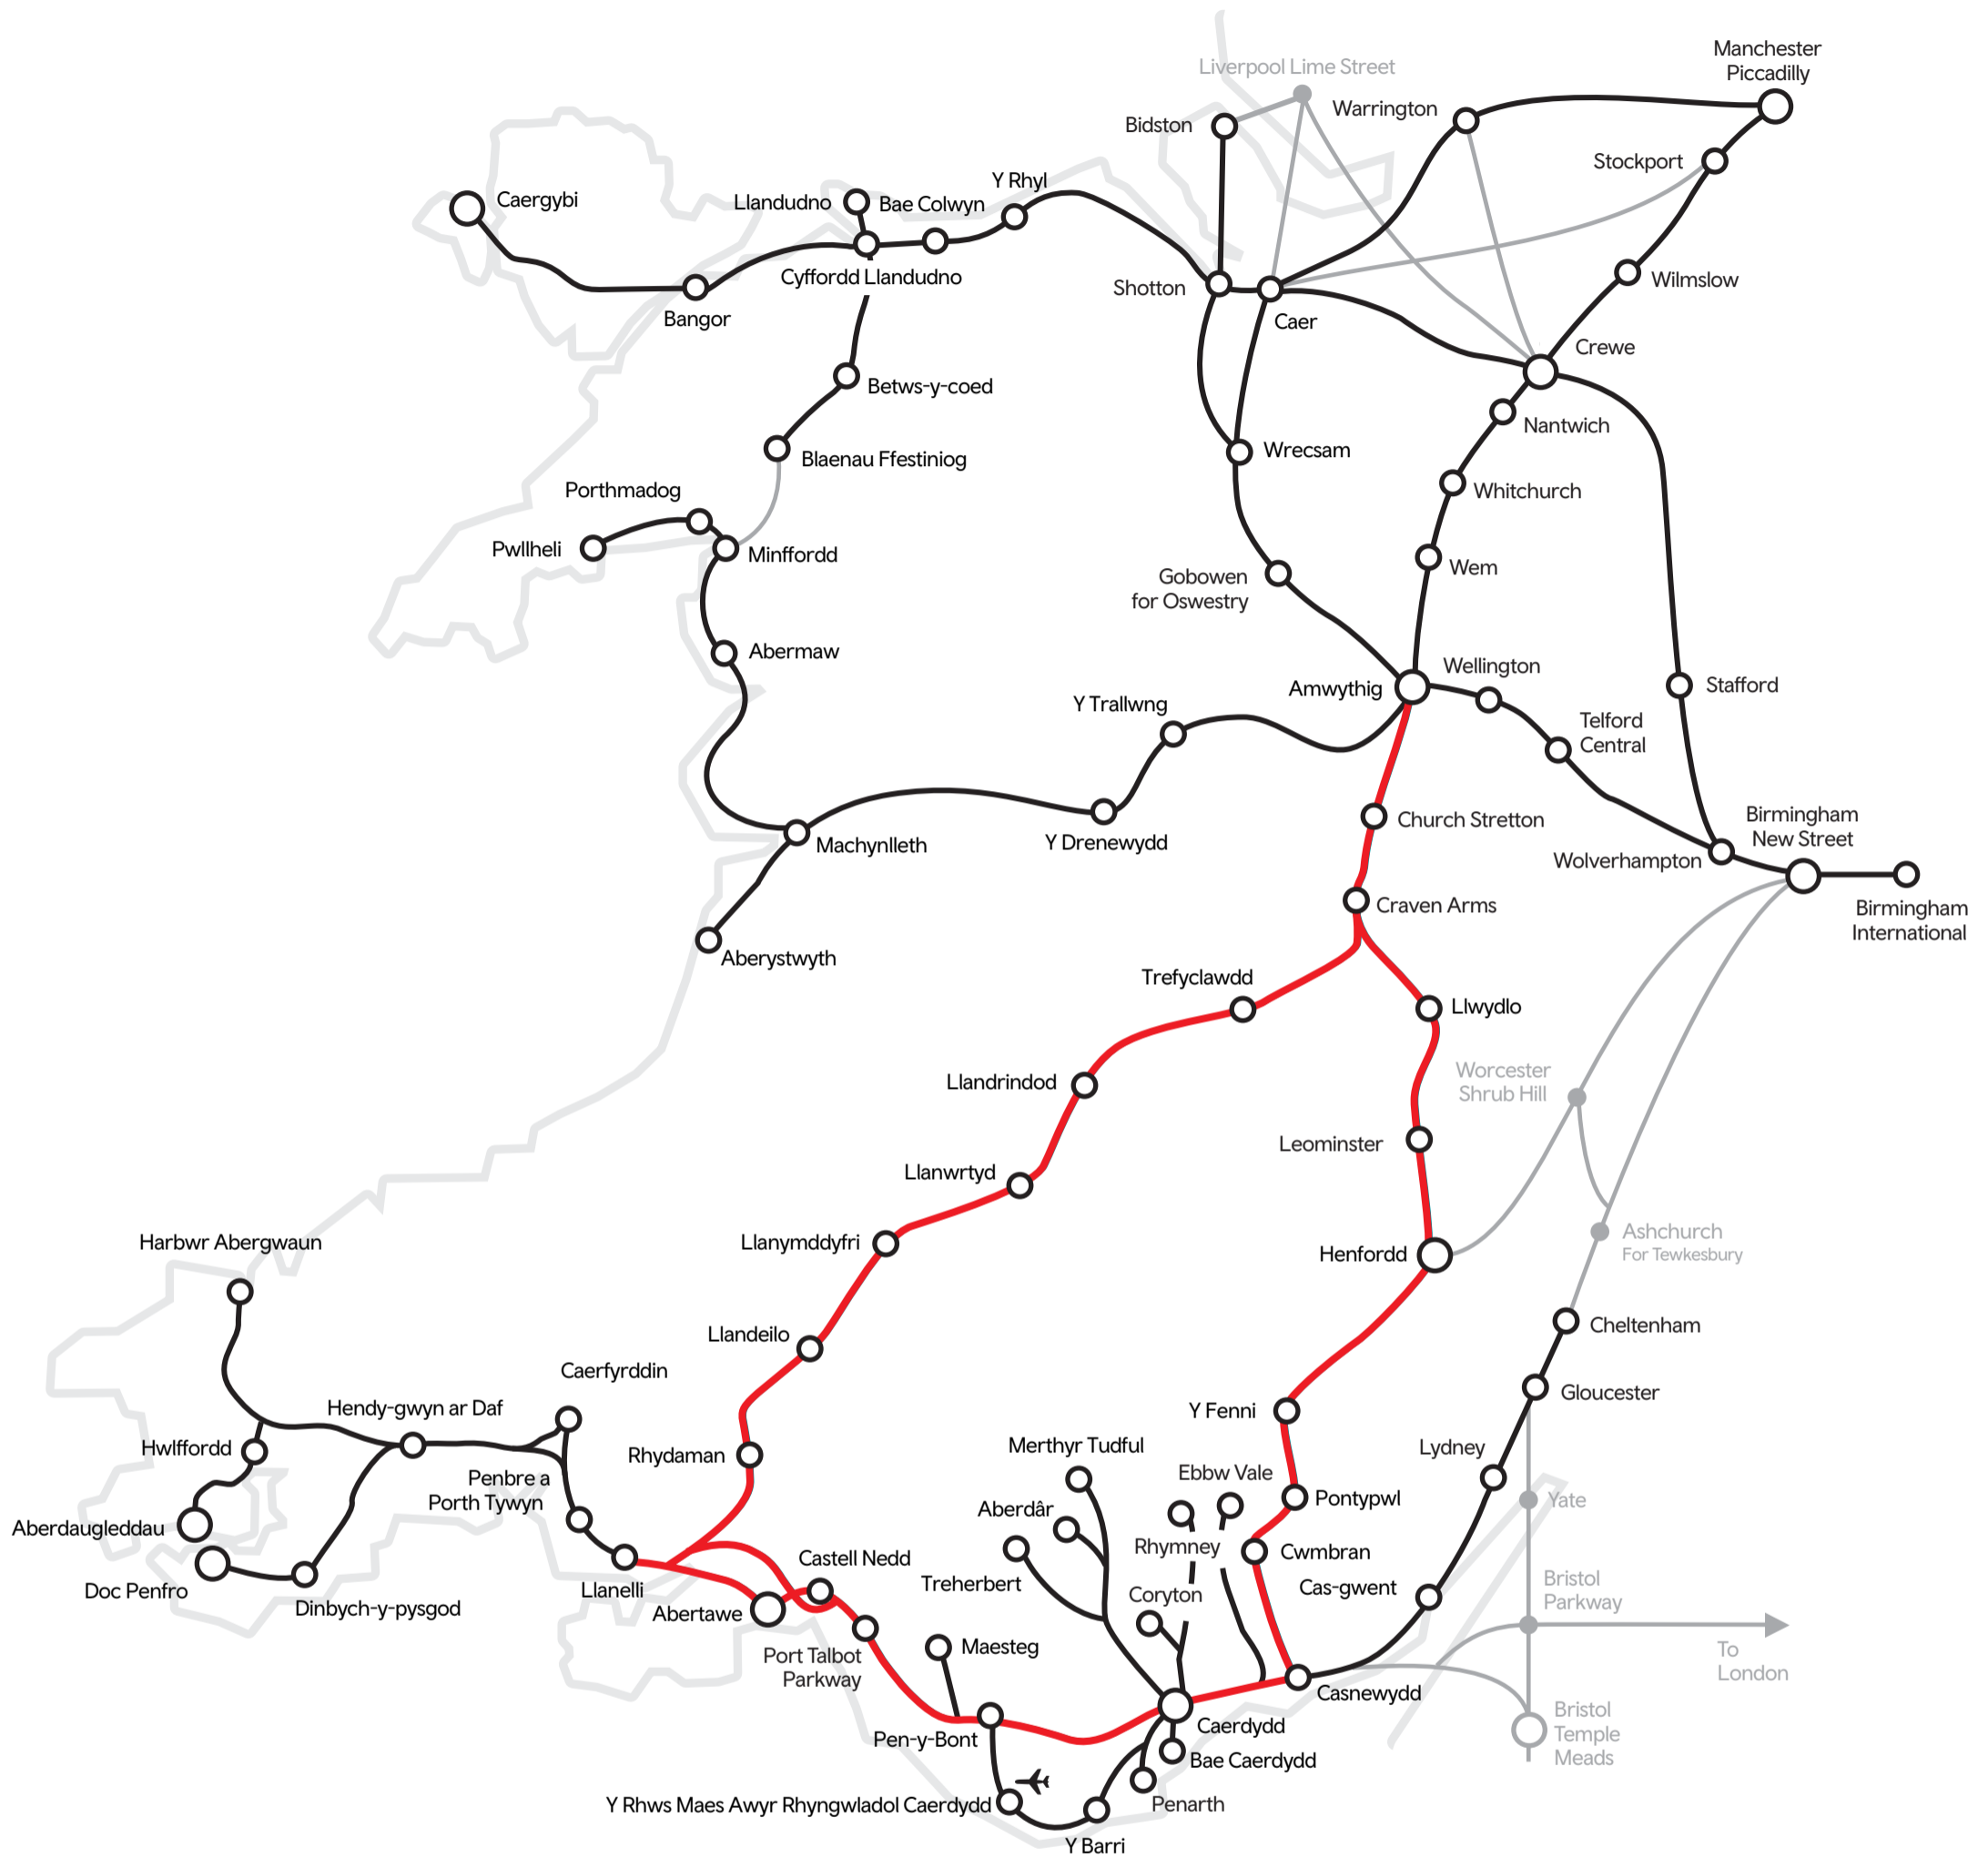

MAP RHEILFFORDD CALON CYMRU TOCYN RANGER

- Mae Tocyn Ranger Rheilffordd Calon Cymru yn ddilys ar y llwybrau hyn ar Rwydwaith Trafnidiaeth Cymru
- Rhwydwaith Trafnidiaeth Cymru
- Gwasanaethau eraill sydd ddim yn cael eu gweithredu gan rwydwaith Trafnidiaeth Cymru