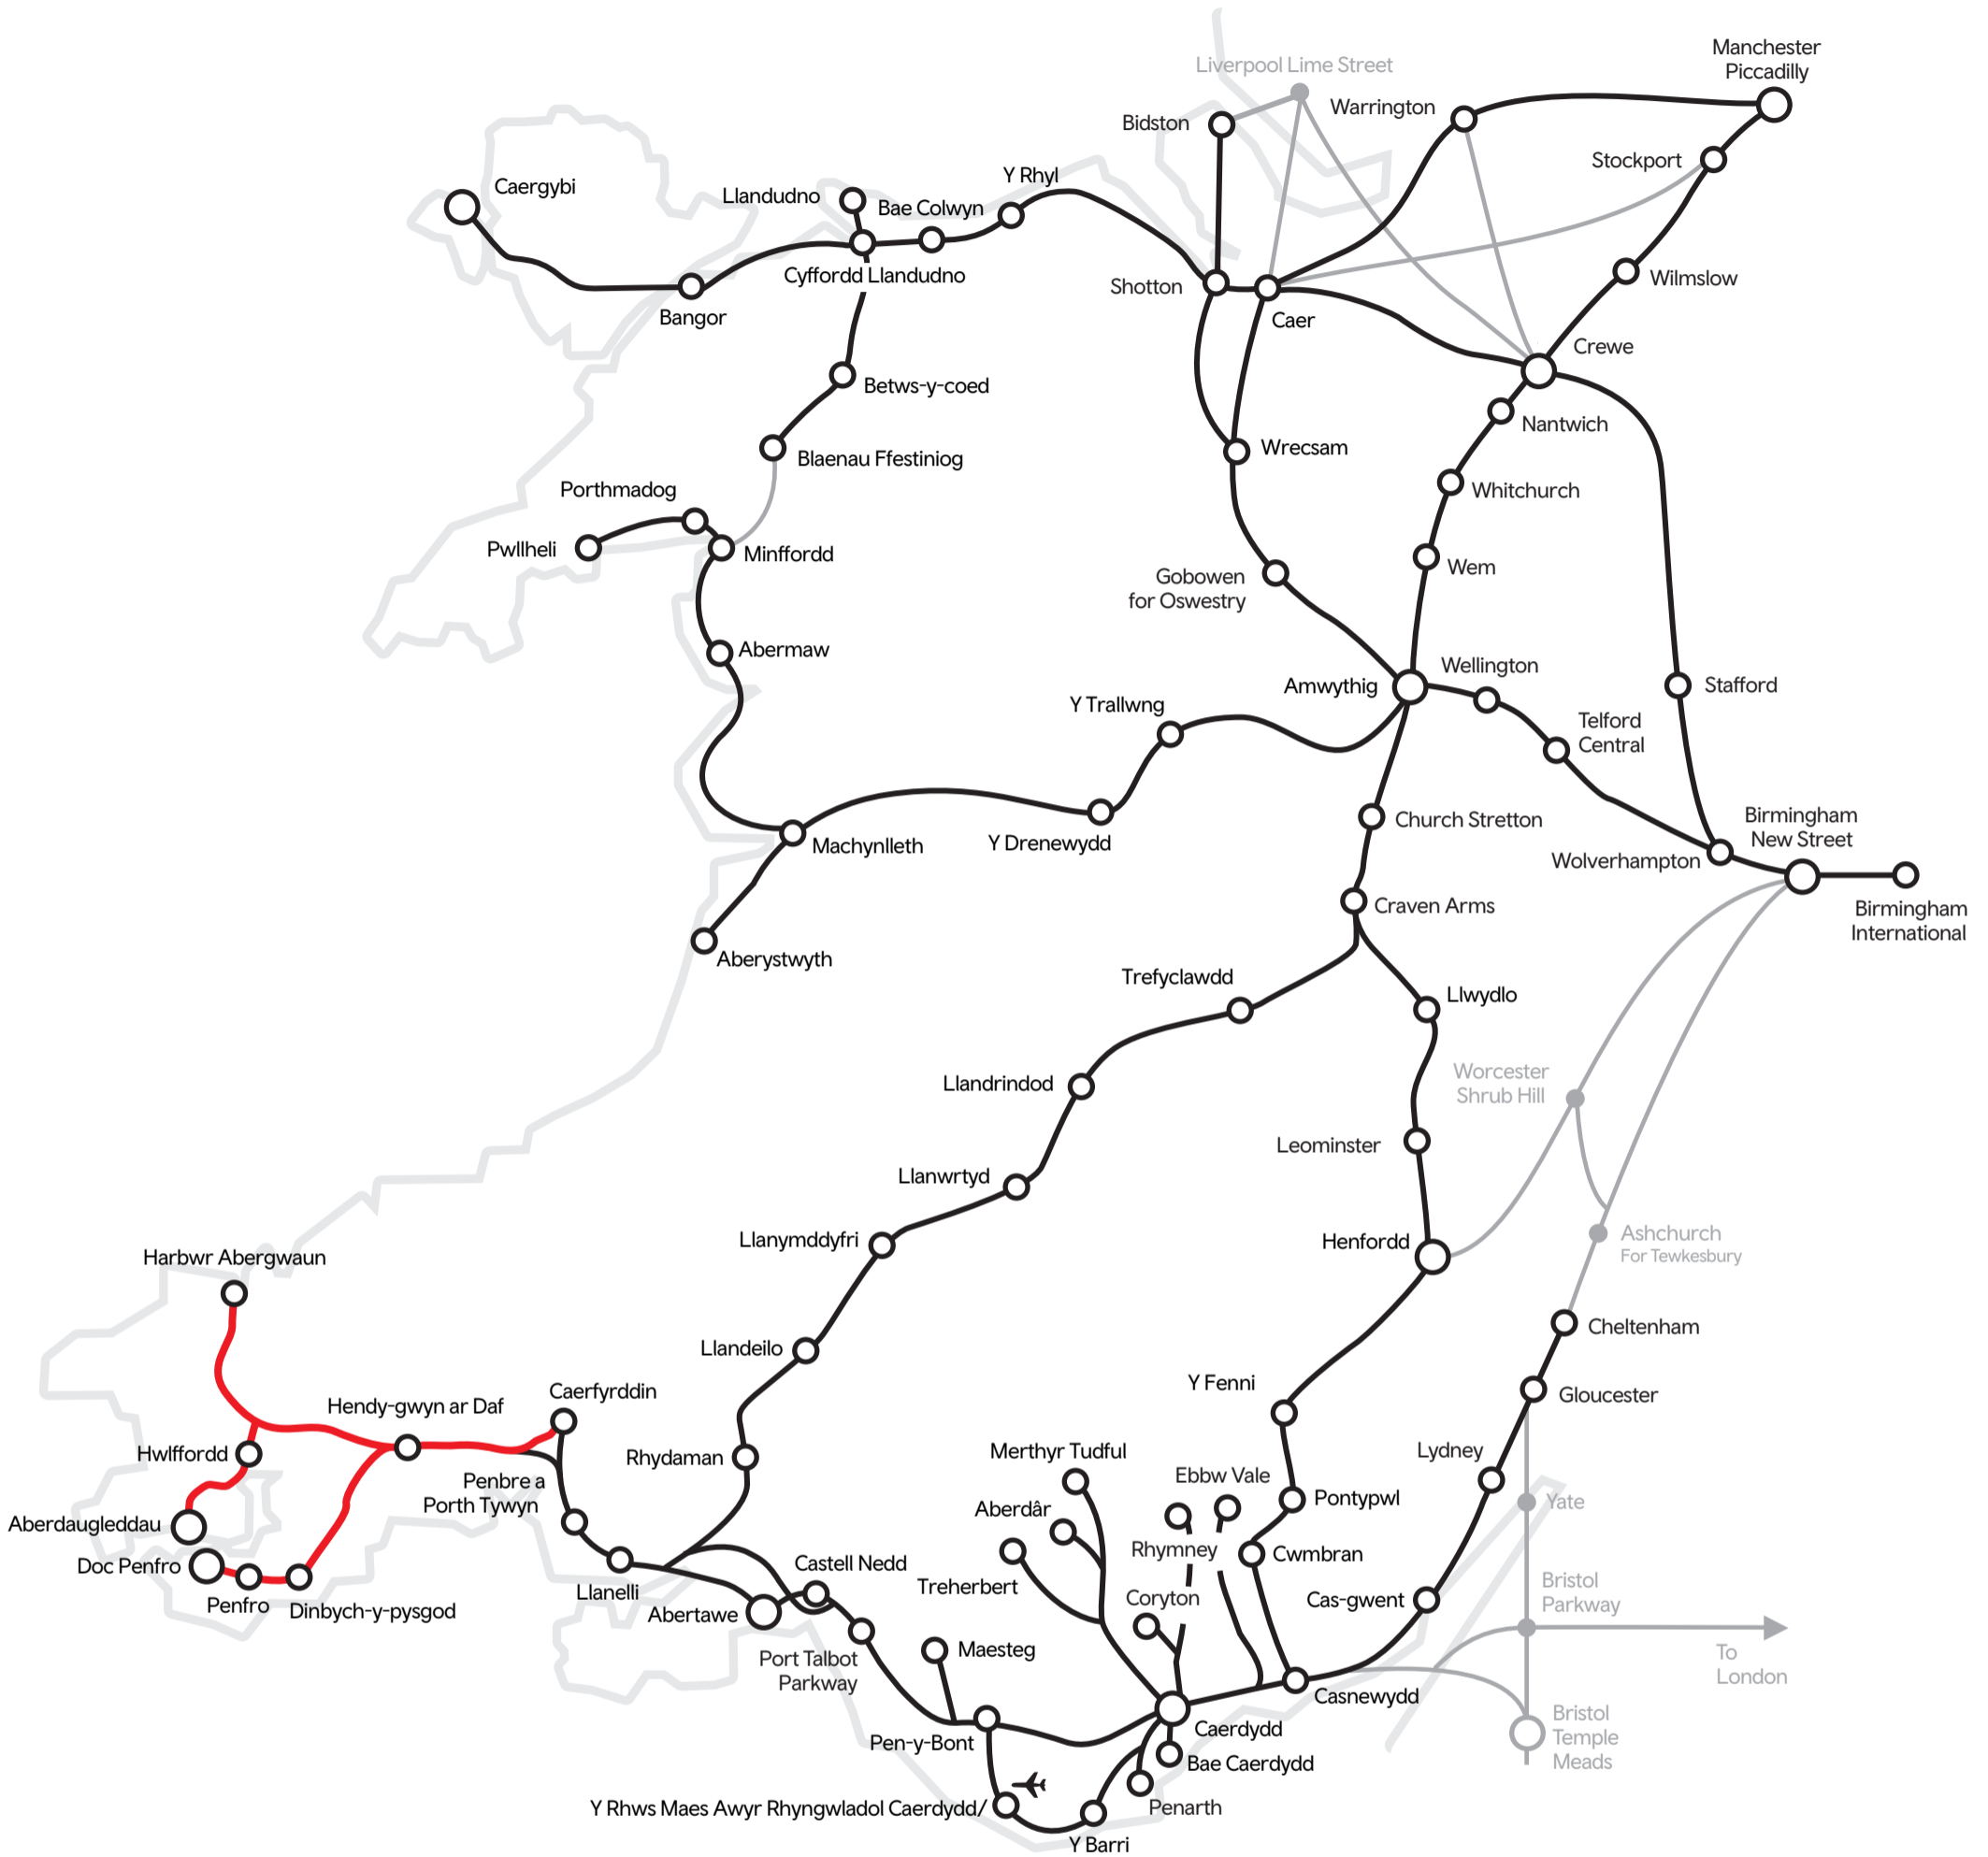

MAP GORLLEWIN CYMRU - TOCYN ROVER

- Mae Tocyn Rover Gorllewin Cymru yn ddilys ar y llwybrau hyn ar Rwydwaith Trafnidiaeth Cymru
- Rhwydwaith Trafnidiaeth Cymru
- Gwasanaethau eraill sydd ddim yn cael eu gweithredu gan rwydwaith Trafnidiaeth Cymru