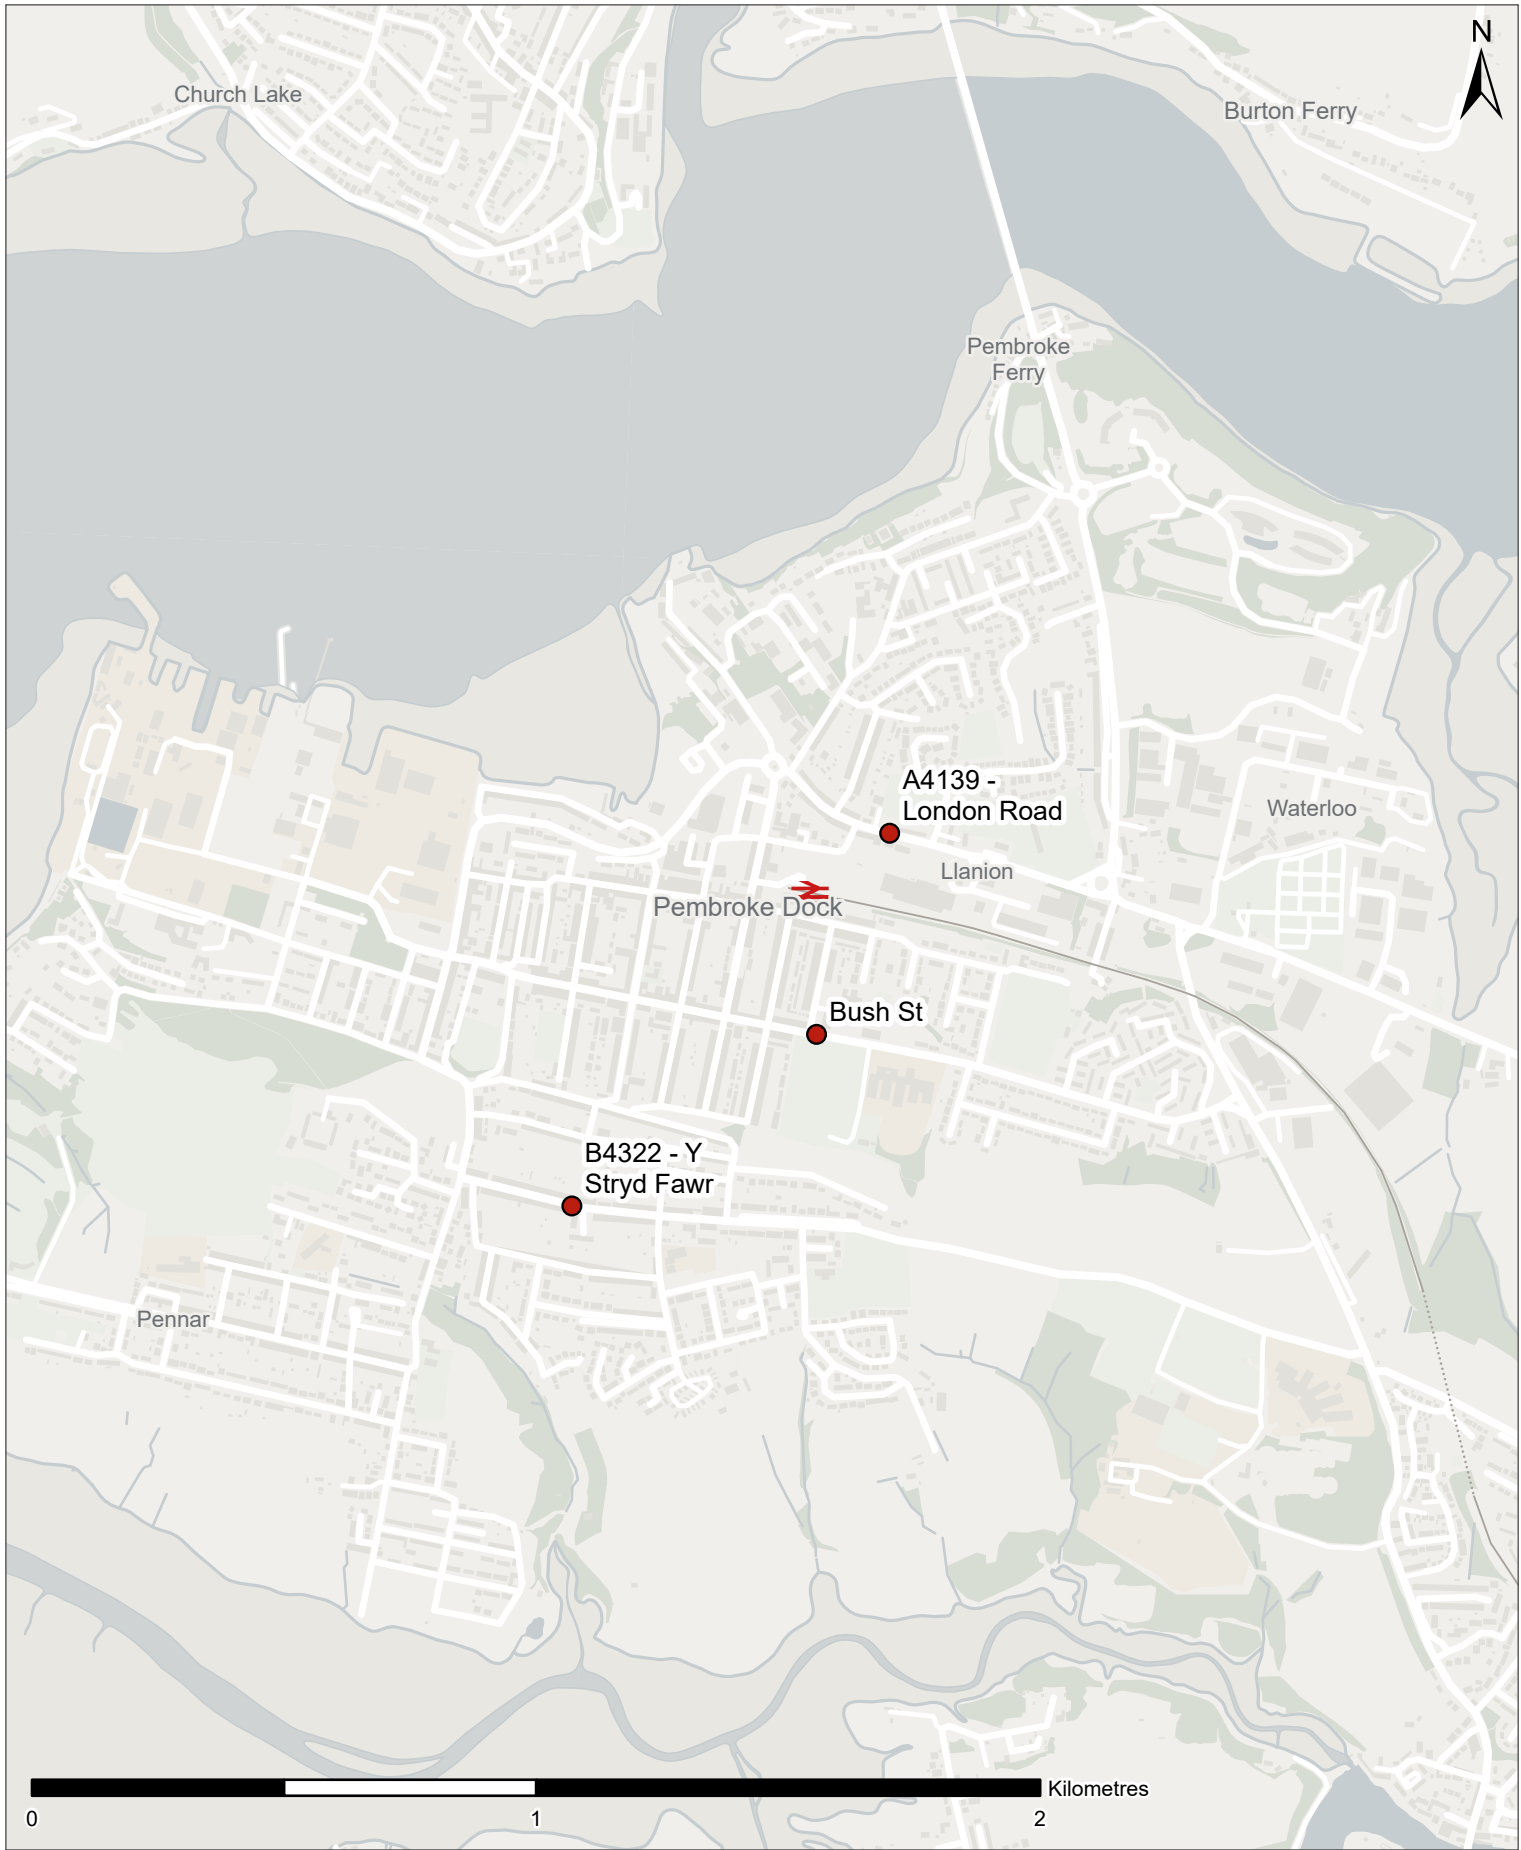

Allwedd

- Safle monitro

TRAFNIDIAETH CYMRU
TRANSPORT FOR WALES

Licence

© Hawffraint y Goron a hawliau cronfa ddata 2024 OS AC0000830342

Graddfa ar A4
1:15,000

Teitl y Prosiect

Monitro cyflymder cenedlaethol 20mya

Teitl y Lluniad

Doc Penfro

Statws Lluniad

Er Gwybodaeth

Rhif Lluniad
Ffigur A.5

Adolygu
P01