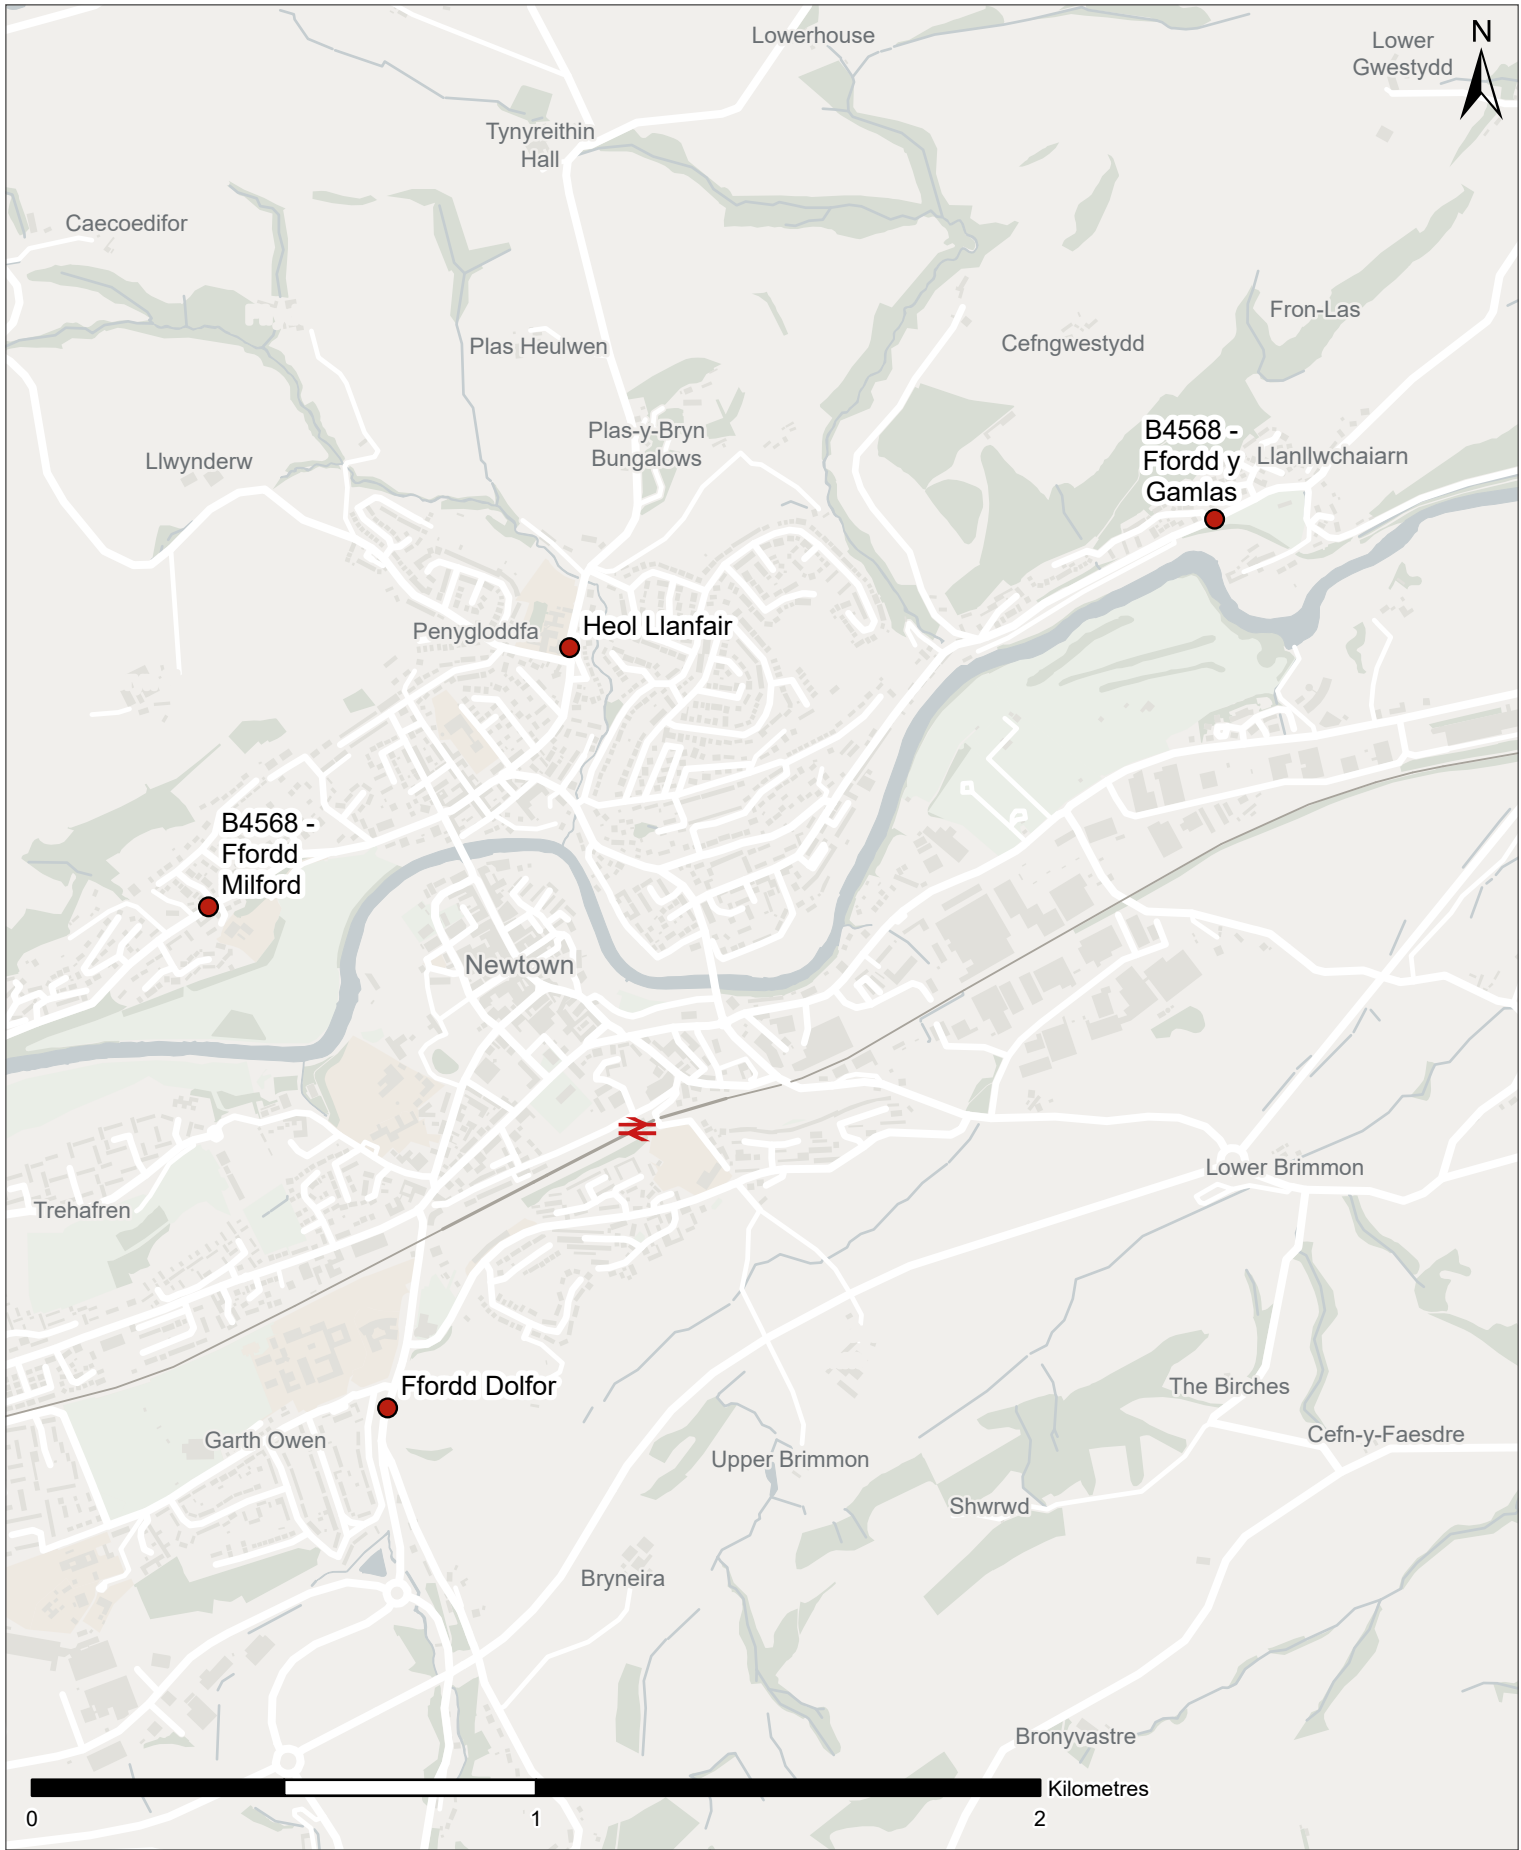

Allwedd

● Safle monitro

TRAFNIDIAETH CYMRU
TRANSPORT FOR WALES

Licence

© Hawffraint y Goron a hawliau cronfa ddata 2024 OS AC0000830342

Graddfa ar A4
1:15,000

Teitl y Prosiect

Monitro cyflymder cenedlaethol 20mya

Teitl y Lluniad
Y Drenewydd

Statws Lluniad
Er Gwybodaeth

Rhif Lluniad
Ffigur A.4

Adolygu
P01