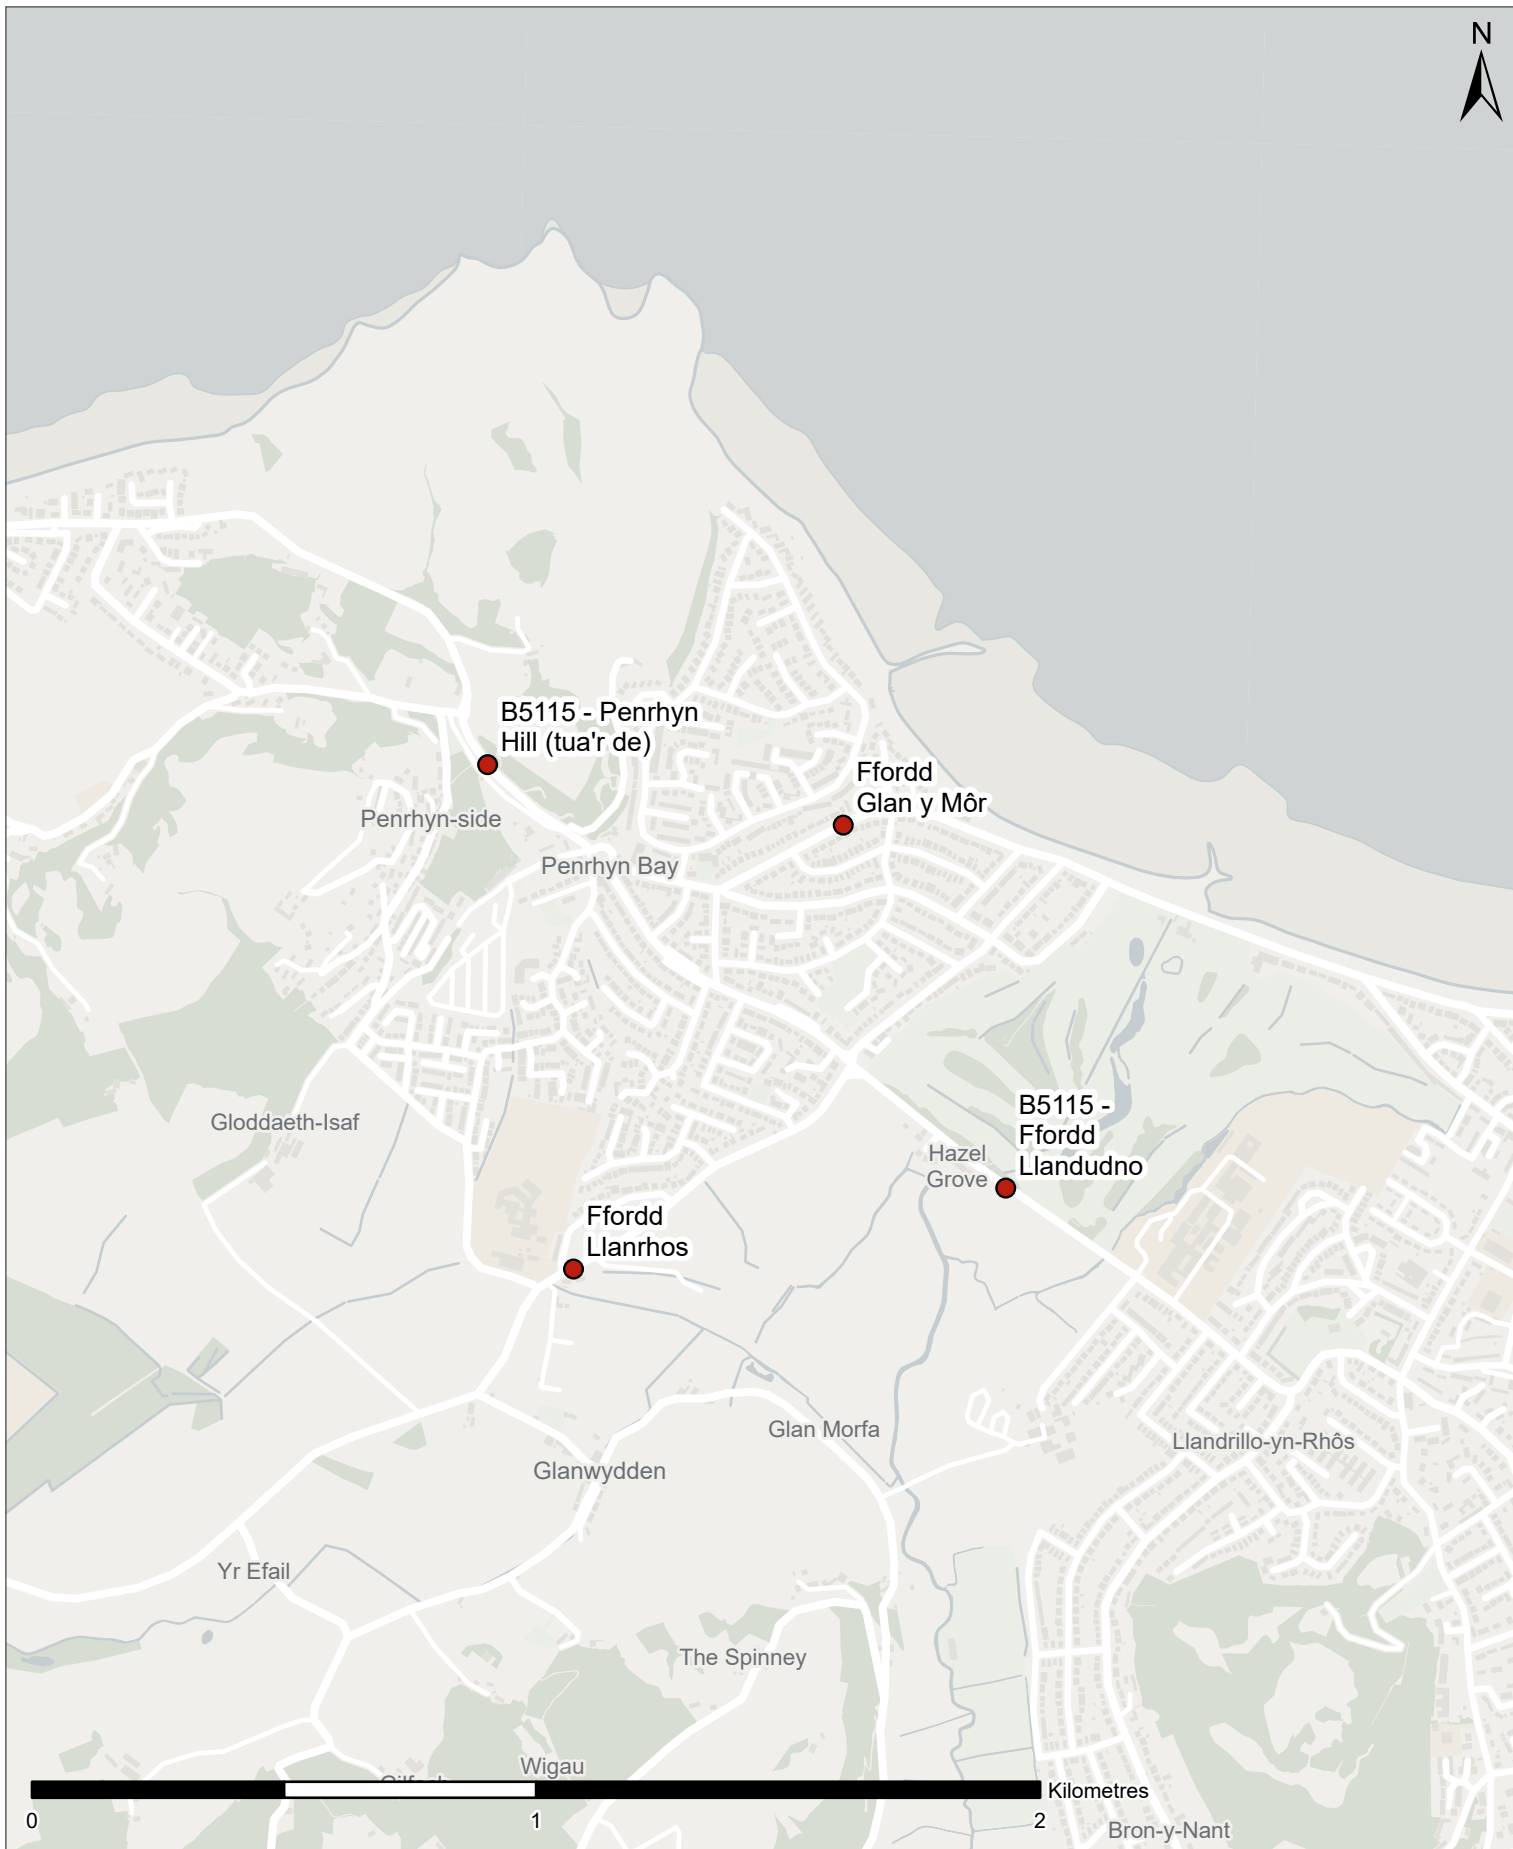

Allwedd

● Safle monitro

TRAFNIDIAETH CYMRU
TRANSPORT FOR WALES

Licence

© Hawffraint y Goron a hawliau cronfa ddata 2024 OS AC0000830342

Graddfa ar A4
1:15,000

Teitl y Prosiect

Monitro cyflymder cenedlaethol 20mya

Teitl y Lluniad
Bae Penrhyn

Statws Lluniad
Er Gwybodaeth

Rhif Lluniad
Ffigur A.6

Adolygu
P01