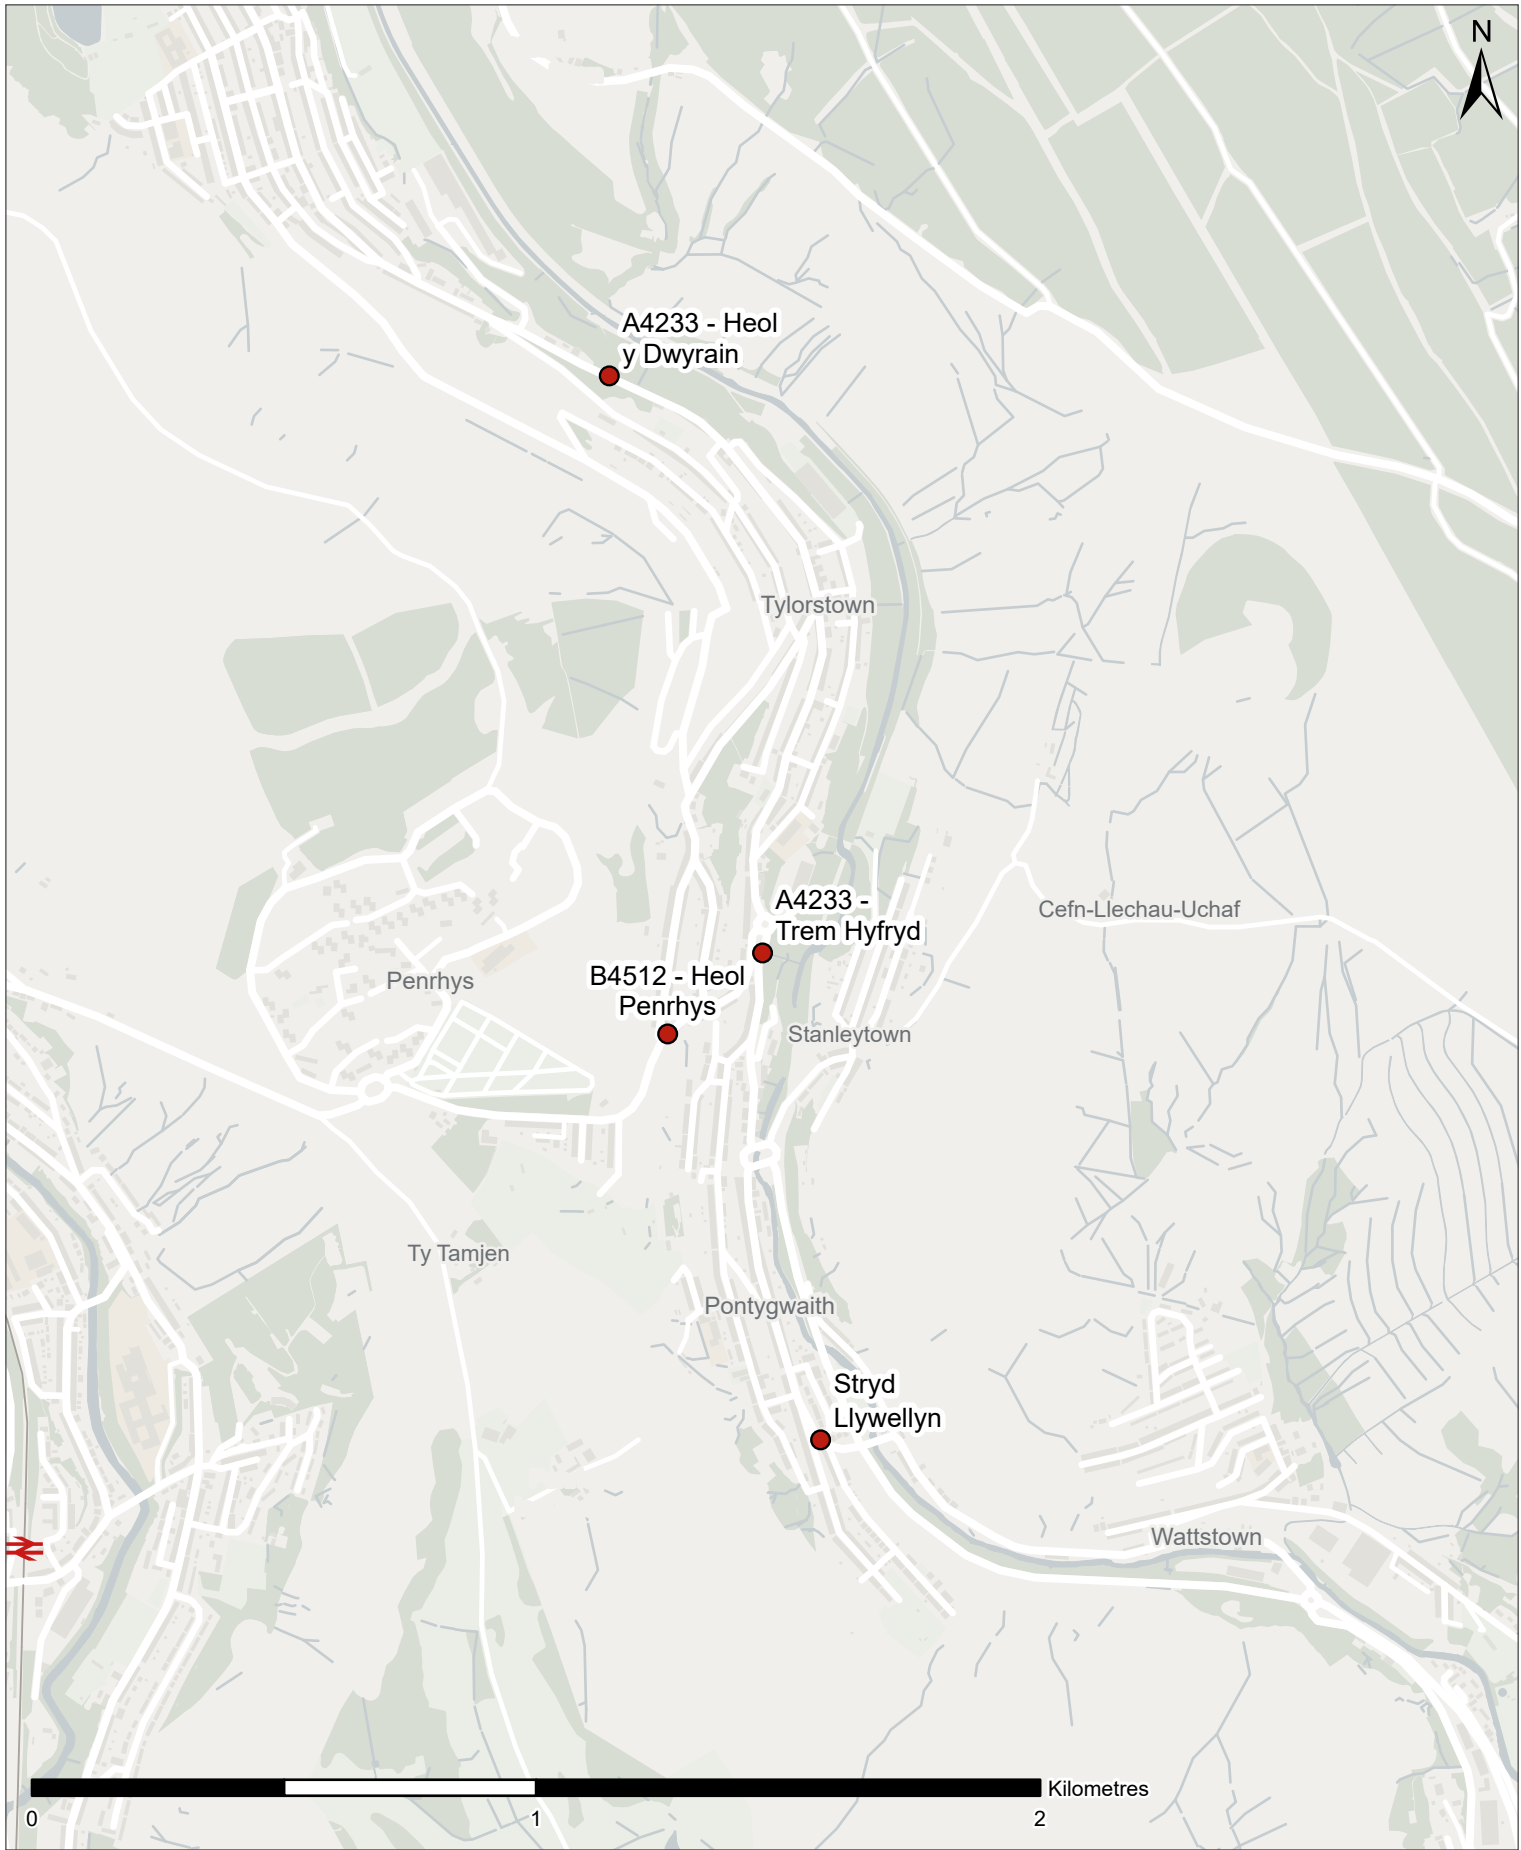

Allwedd

- Safle monitro

TRAFNIDIAETH CYMRU
TRANSPORT FOR WALES

Licence

© Hawlfraint y Goron a hawliau cronfa ddata 2024 OS AC0000830342

Graddfa ar A4
1:15,000

Teitl y Prosiect

Monitro cyflymder cenedlaethol 20mya

Teitl y Lluniad

Tylorstown/Pont-y-gwaith

Statws Lluniad

Er Gwybodaeth

Rhif Lluniad
Ffigur A.8

Adolygu
P01