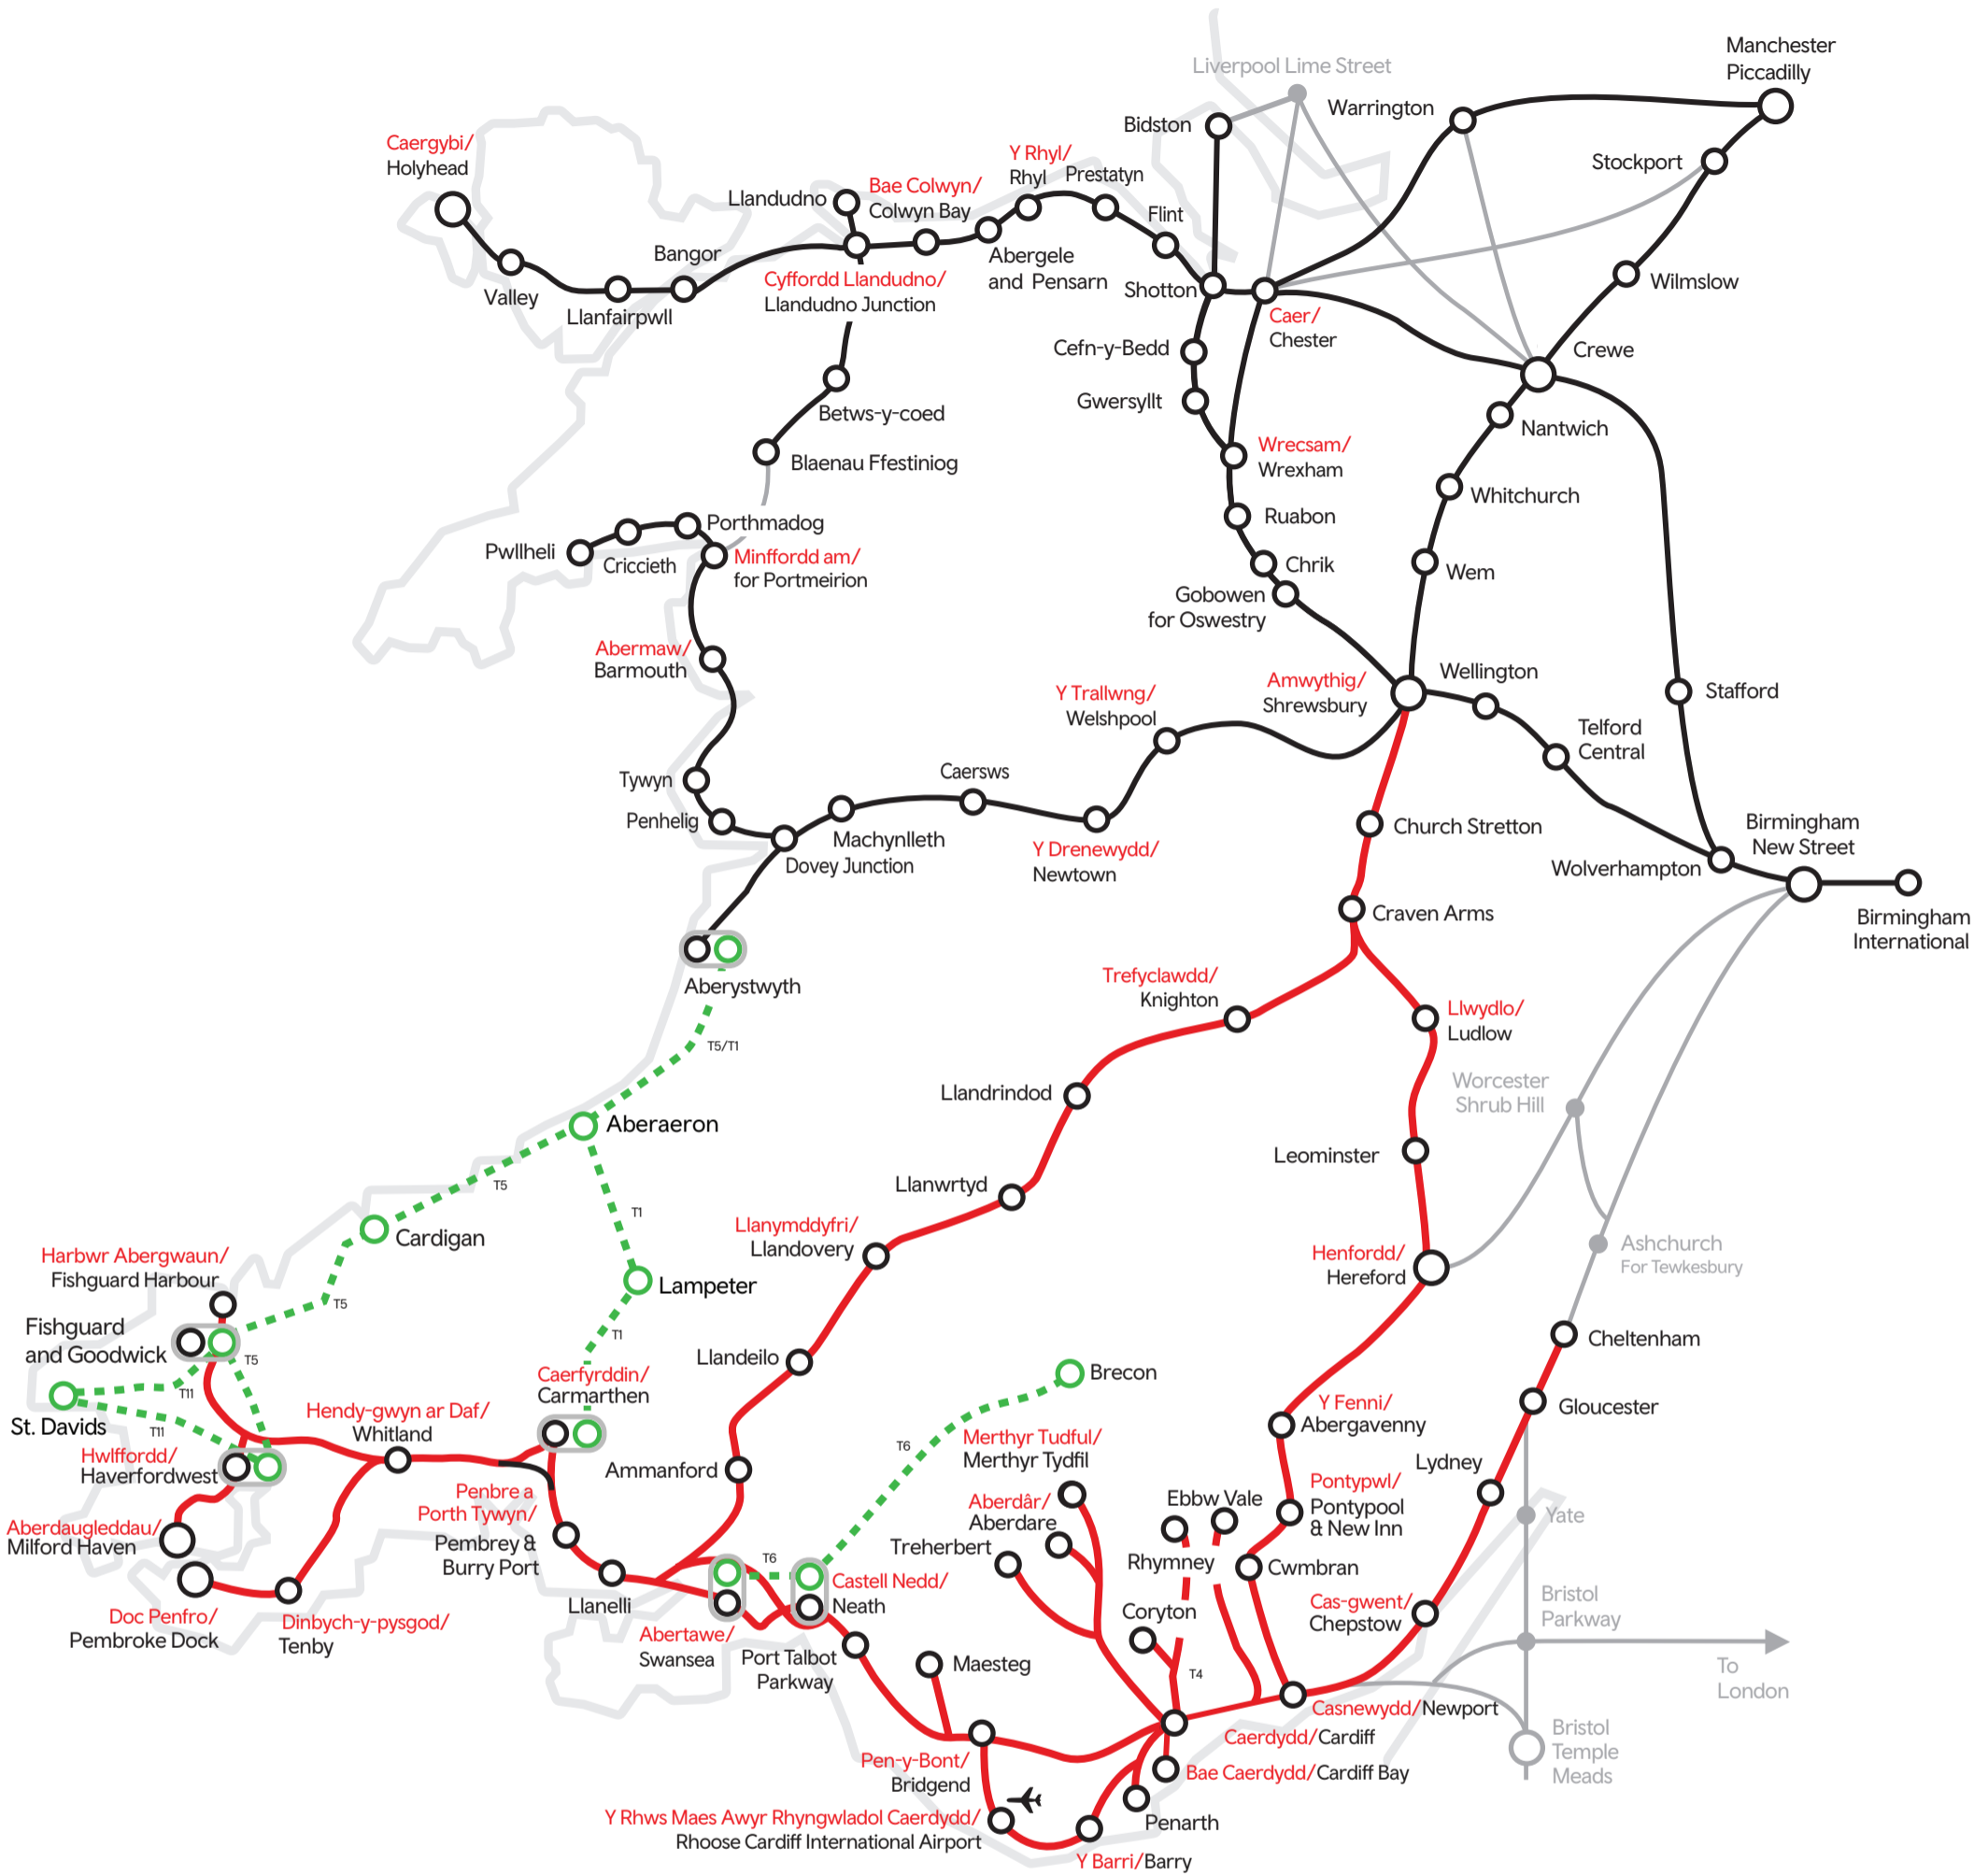

CRWYDRO DE CYMRU

- Mae Tocyn Crwydro De Cymru yn ddilys ar y llwybrau hyn ar rwydwaith Trafnidiaeth Cymru
- Rhwydwaith Trafnidiaeth Cymru
- Gwasanaethau eraill sydd ddim yn cael eu gweithredu gan rwydwaith Trafnidiaeth Cymru
- - - Mae Tocyn Crwydro De Cymru yn ddilys ar y llwybrau bws T1, T4, T5, T6, T8 a T11
- ⊖ Lleoliadau gyda safleoedd bws a threnau