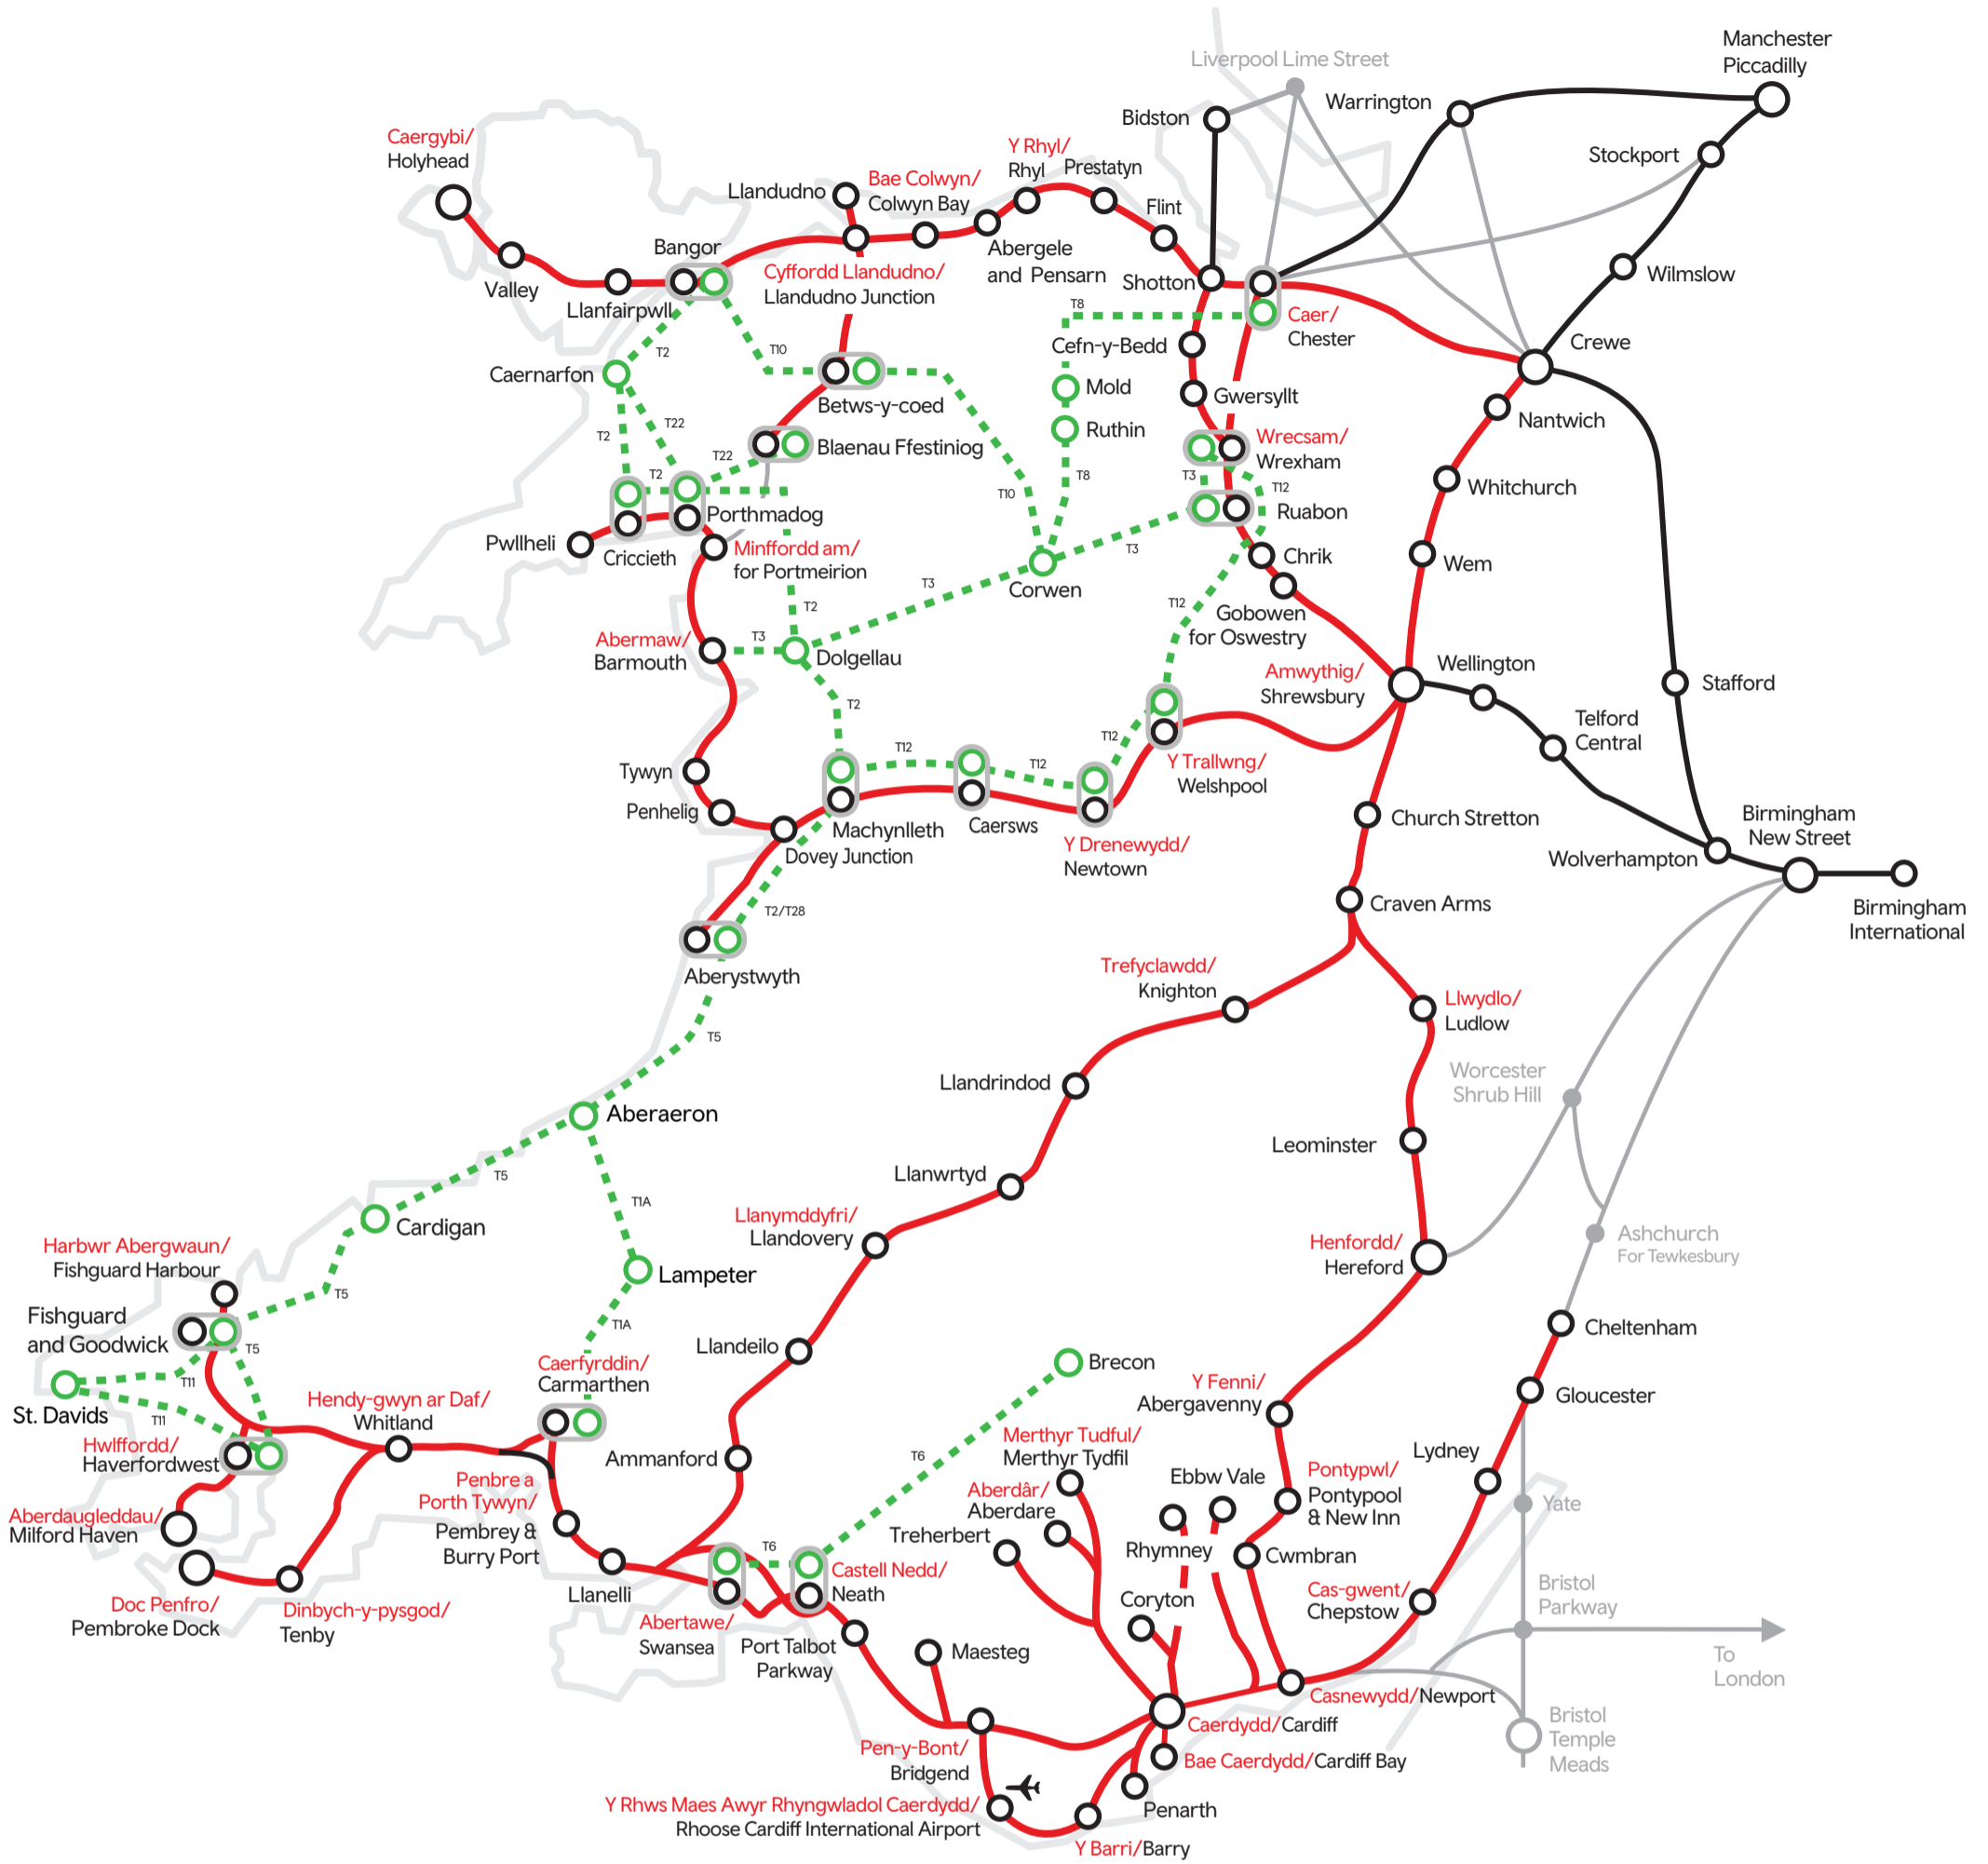

CRWYDRO CYMRU

- Mae Tocyn Crwydro Cymru yn ddilys ar y llwybrau hyn ar rwydwaith Trafnidiaeth Cymru
- Rhwydwaith Trafnidiaeth Cymru
- Gwasanaethau eraill sydd ddim yn cael eu gweithredu gan rwydwaith Trafnidiaeth Cymru
- - - Mae Tocyn Crwydro Cymru yn ddilys ar lwybrau bws T1/T1A, T2, T3, T5, T6, T8, T10, T11, T12, T22 a T28
- ⊖ Lleoliadau gyda safleoedd bws a threnau