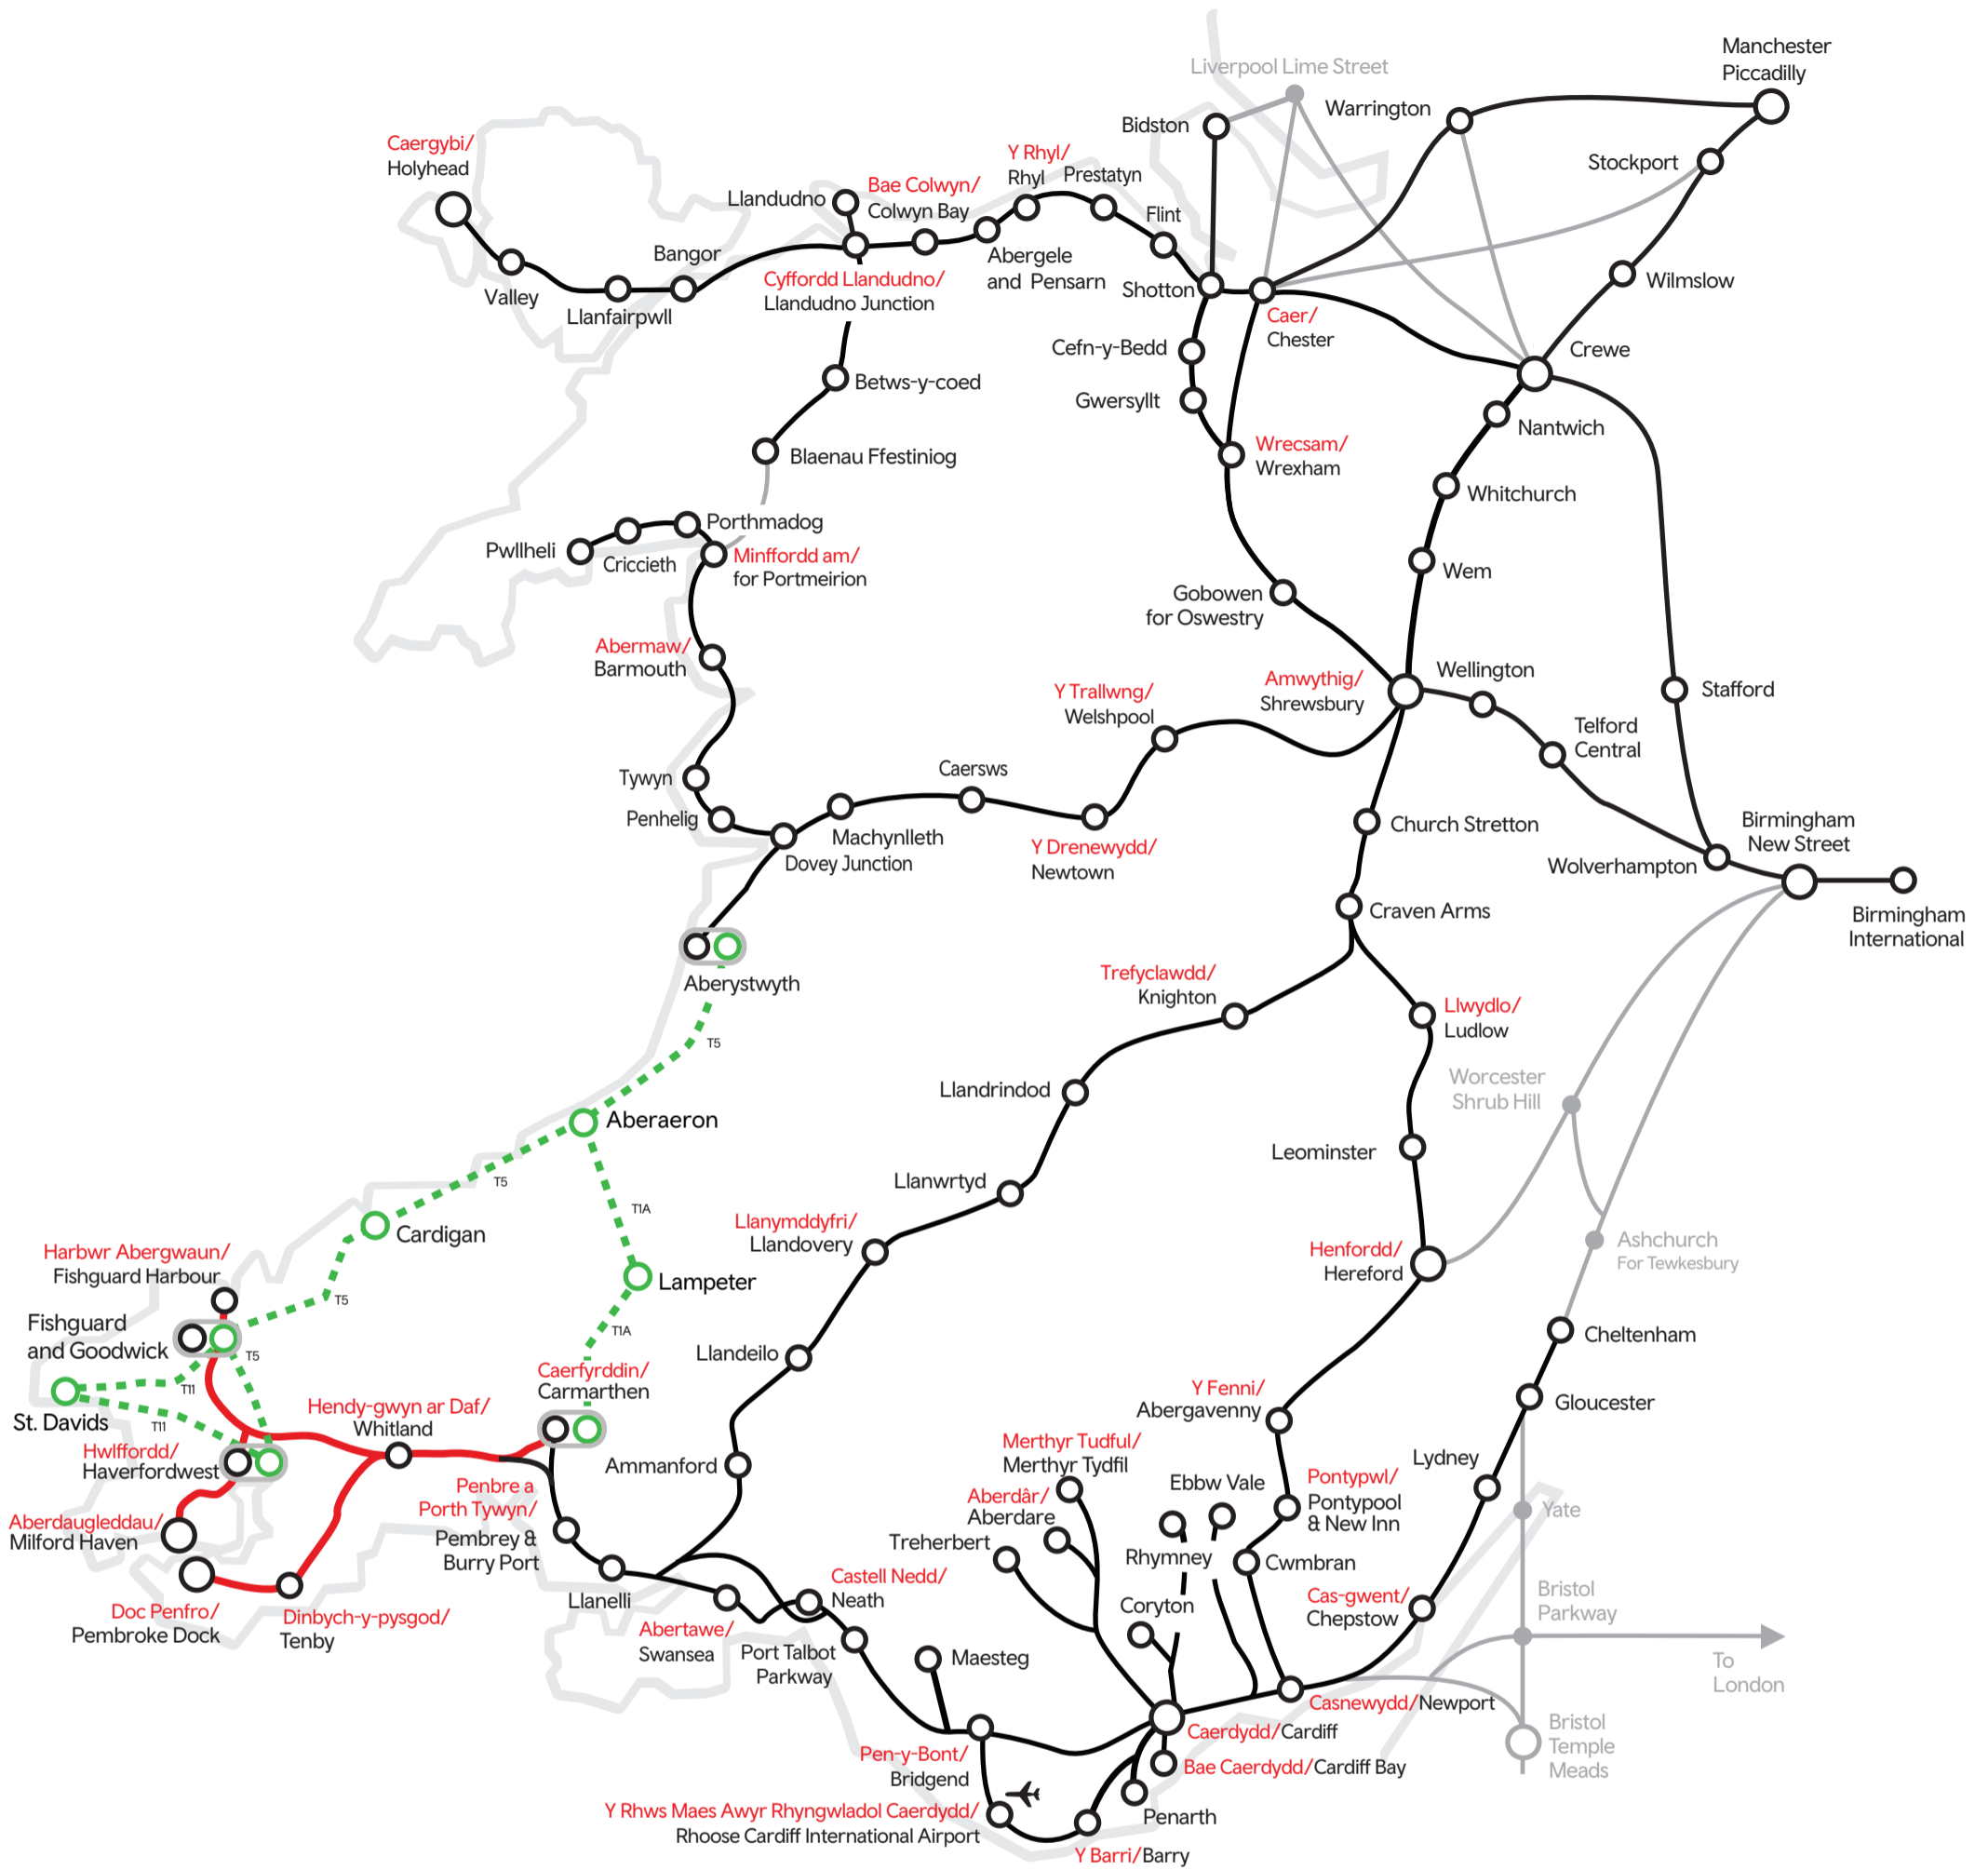

# CRWYDRO GORLLEWIN CYMRU

— Mae Tocyn Crwydro Gorllewin Cymru yn ddilys ar y llwybrau hyn ar rwydwaith Trafnidiaeth Cymru

— Rhwydwaith Trafnidiaeth Cymru

— Gwasanaethau eraill sydd ddim yn cael eu gweithredu gan rwydwaith Trafnidiaeth Cymru

— Mae Tocyn Crwydro Gorllewin Cymru yn ddilys ar lwybrau bws T5, T11, and T1

⊗ Lleoliadau gyda safleoedd bws a threnau