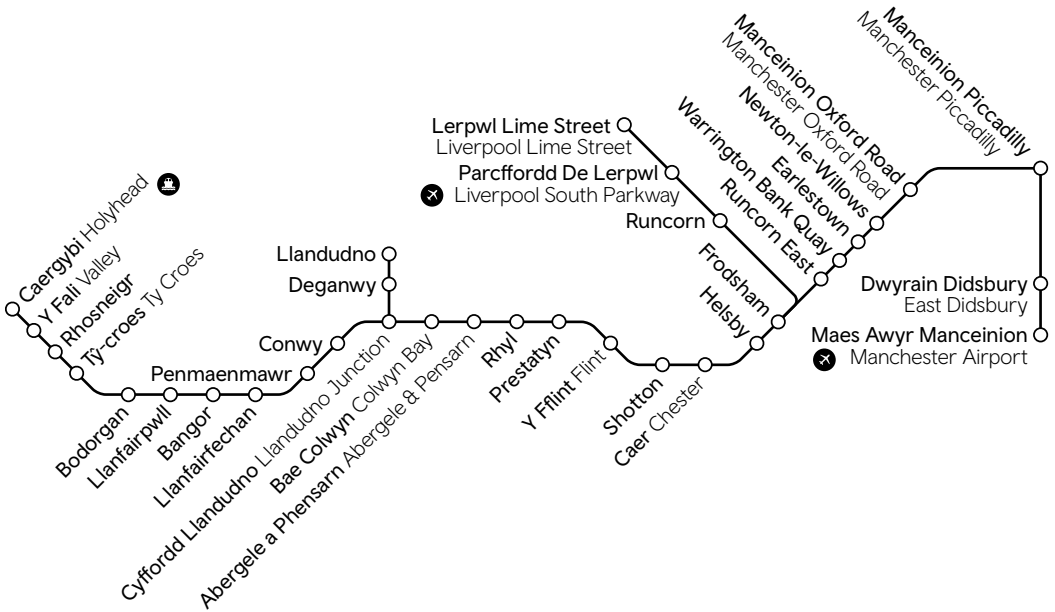

Canllaw yn unig yw'r llyfrynnau amserlenni. Dyw newidiadau oherwydd gwaith peirianyddol neu darfu anisgwylledig ar y diwrnod ddim wedi'u cynnwys. Mae gwasanaethau'n gallu newid felly gwnewch eich gwaith cartref cyn teithio, ewch i trc.cymru

trc.cymru

Timetable booklets are provided as a guide only. Changes due to engineering works or on-the-day unplanned disruption are not included. Services are subject to change, check before you travel, visit tfw.wales

tfw.wales