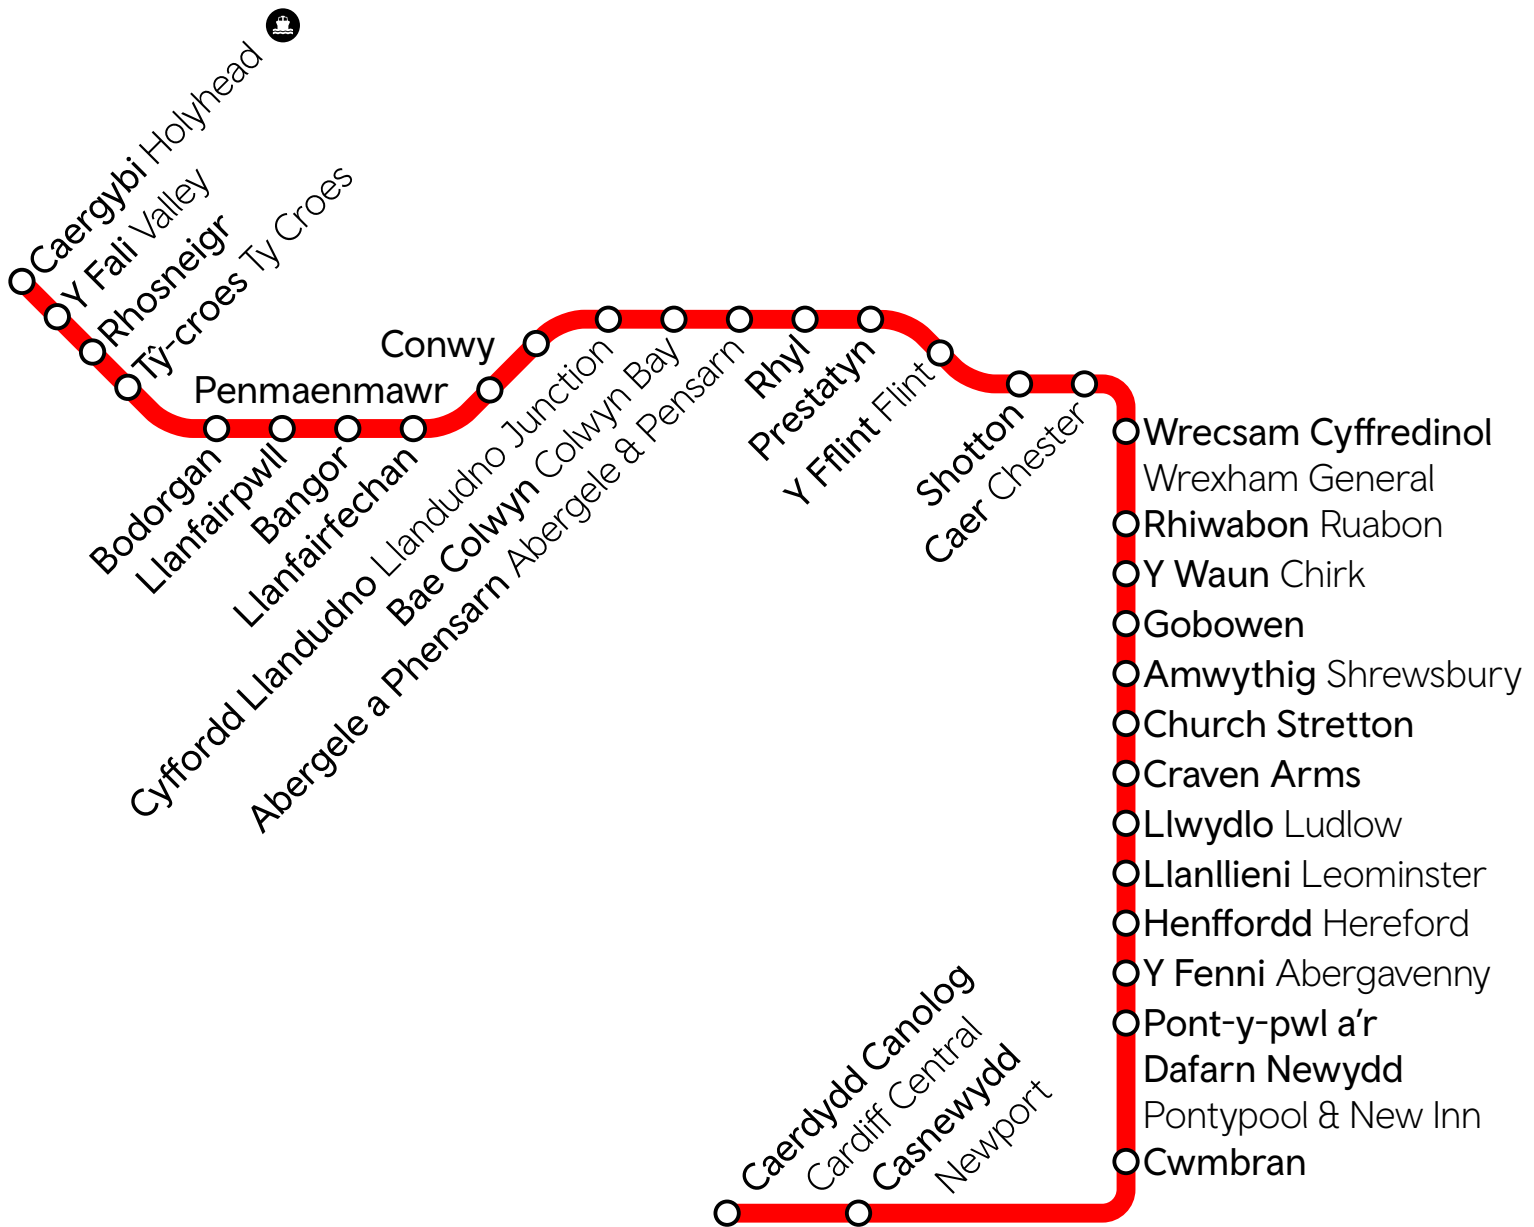

Amserau trenau

Caergybi - Caerdydd Canolog (crynodeb),
15 Rhagfyr 2024 - 17 Mai 2025

Train times

Holyhead - Cardiff Central (summary),
15 December 2024 - 17 May 2025

Newidiadau i'r amseroedd a gyhoeddwyd

Gall gwasanaethau newid. Yn ogystal â hyn, ni chynhwysir newidiadau a achosir gan waith peirianyddlol na tharfau ar y diwrnod sydd heb ei gynllunio.