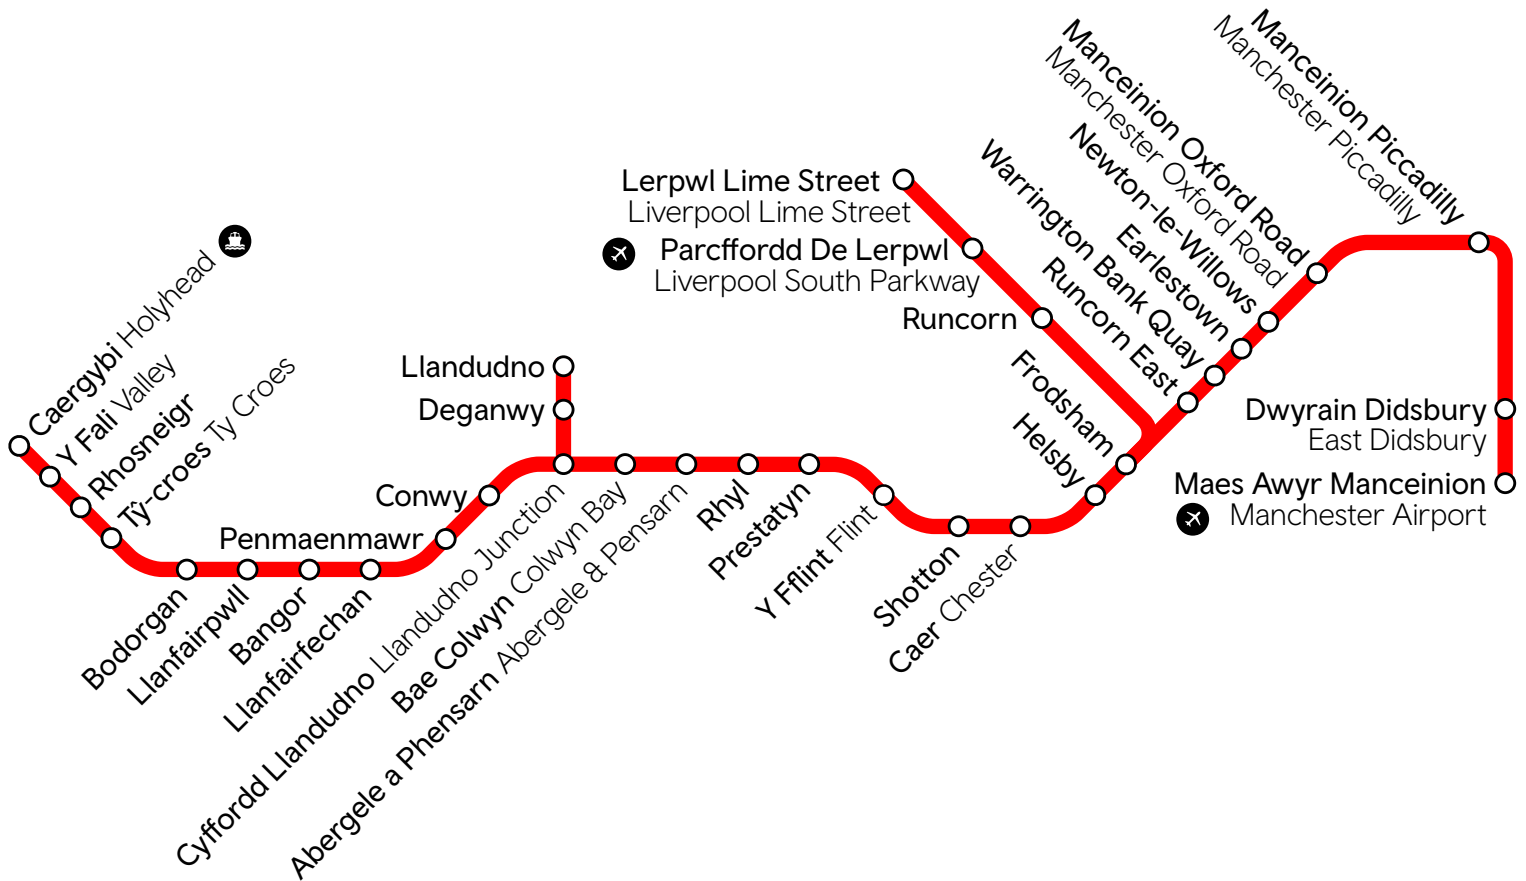

# Amserau trenau

Caergybi - Llandudno - Caer - Manceinion,  
15 Rhagfyr 2024 - 17 Mai 2025

# Train times

Holyhead - Llandudno - Chester - Manchester,  
15 December 2024 - 17 May 2025