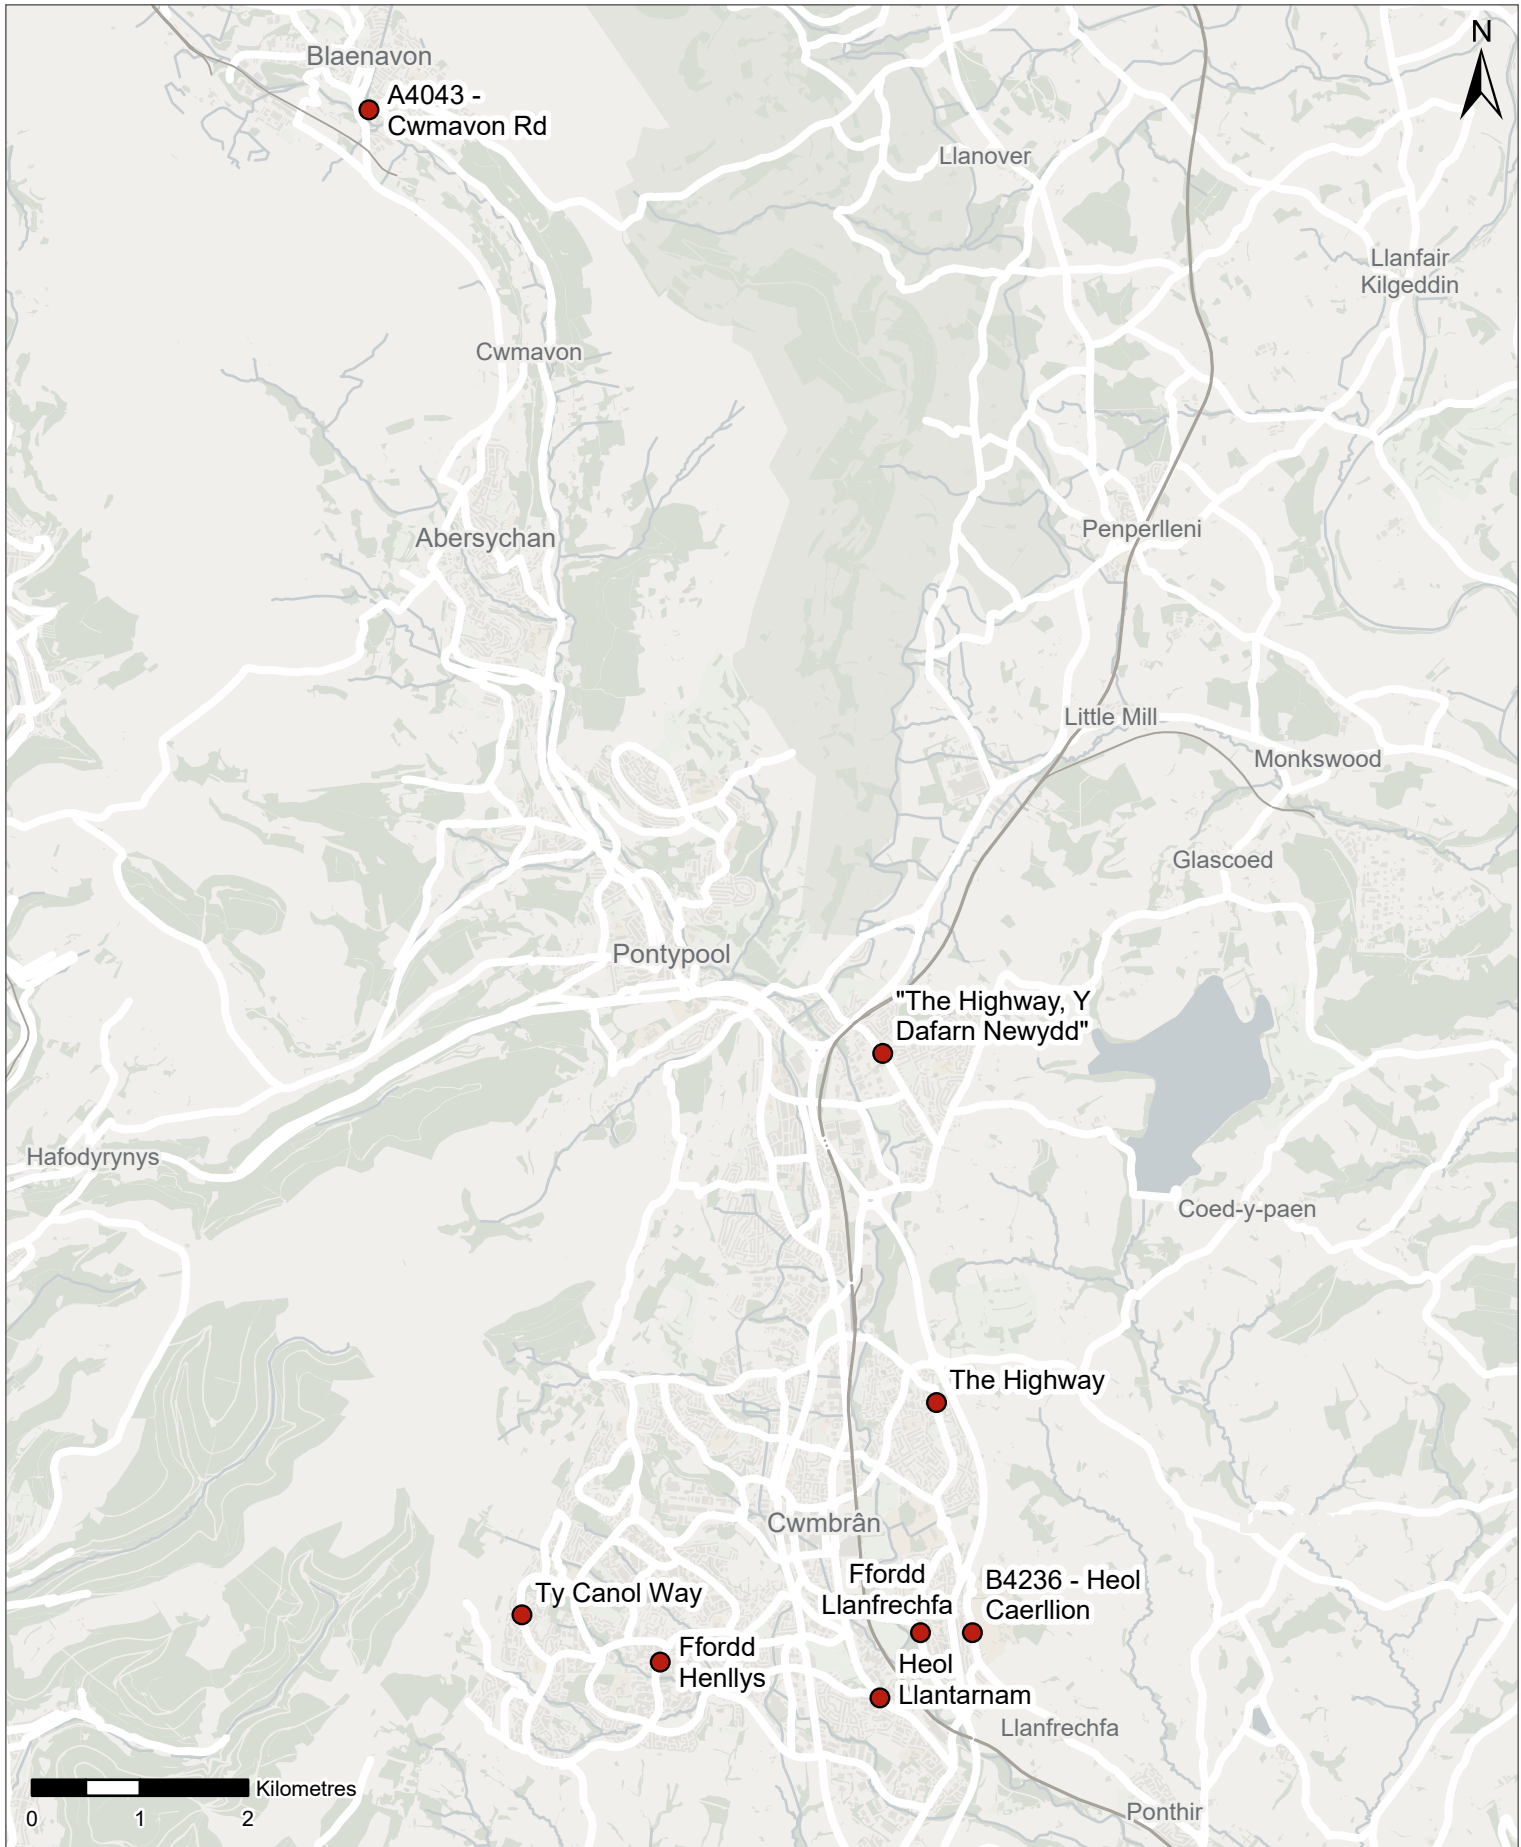

Allwedd

- Safle monitro

TRAFNIDIAETH CYMRU
TRANSPORT FOR WALES

Licence

© Hawlfraint y Goron a hawliau cronfa ddata 2024 OS AC0000830342

Graddfa ar A4
1:70,000

Teitl y Prosiect

Monitro cyflymder cenedlaethol 20mya

Teitl y Lluniad

Torfaen (Cwmbrân, Pont-y-pŵl a Blaenafon)

Statws Lluniad

Er Gwybodaeth

Rhif Lluniad
Ffigur A.7

Adolygu
P02