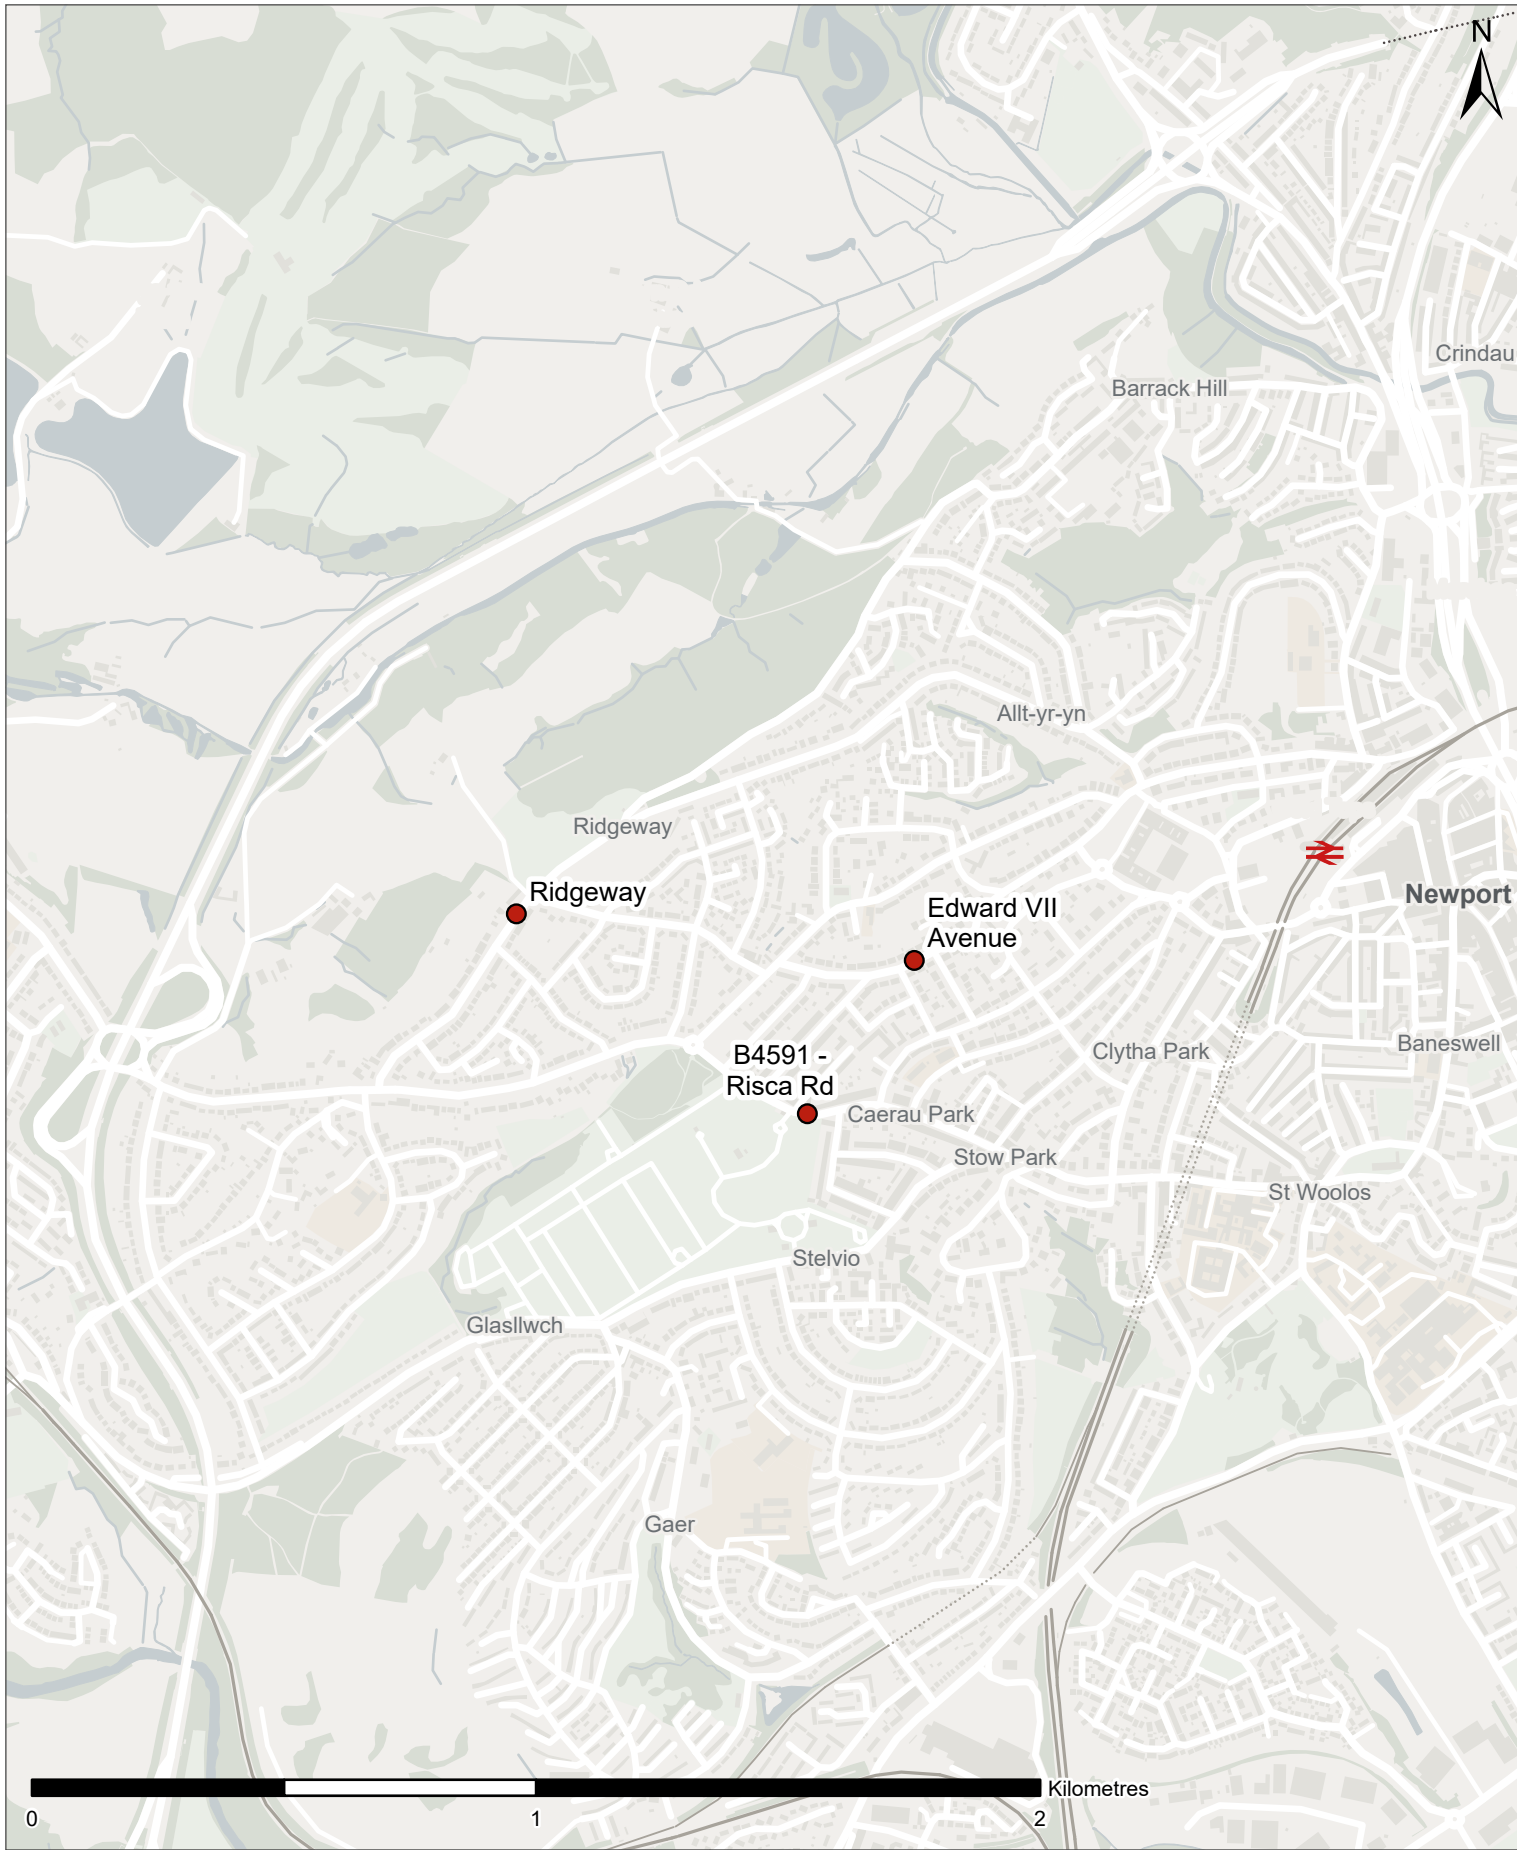

Allwedd

● Safle monitro

TRAFNIDIAETH CYMRU
TRANSPORT FOR WALES

Licence

© Hawlfraint y Goron a hawliau cronfa ddata 2024 OS AC0000830342

Graddfa ar A4
1:15,000

Teitl y Prosiect

Monitro cyflymder cenedlaethol 20mya

Teitl y Lluniad

Allt-yr-ynn (Casnewydd)

Statws Lluniad

Er Gwybodaeth

Rhif Lluniad
Ffigur A.1

Adolygu
P02