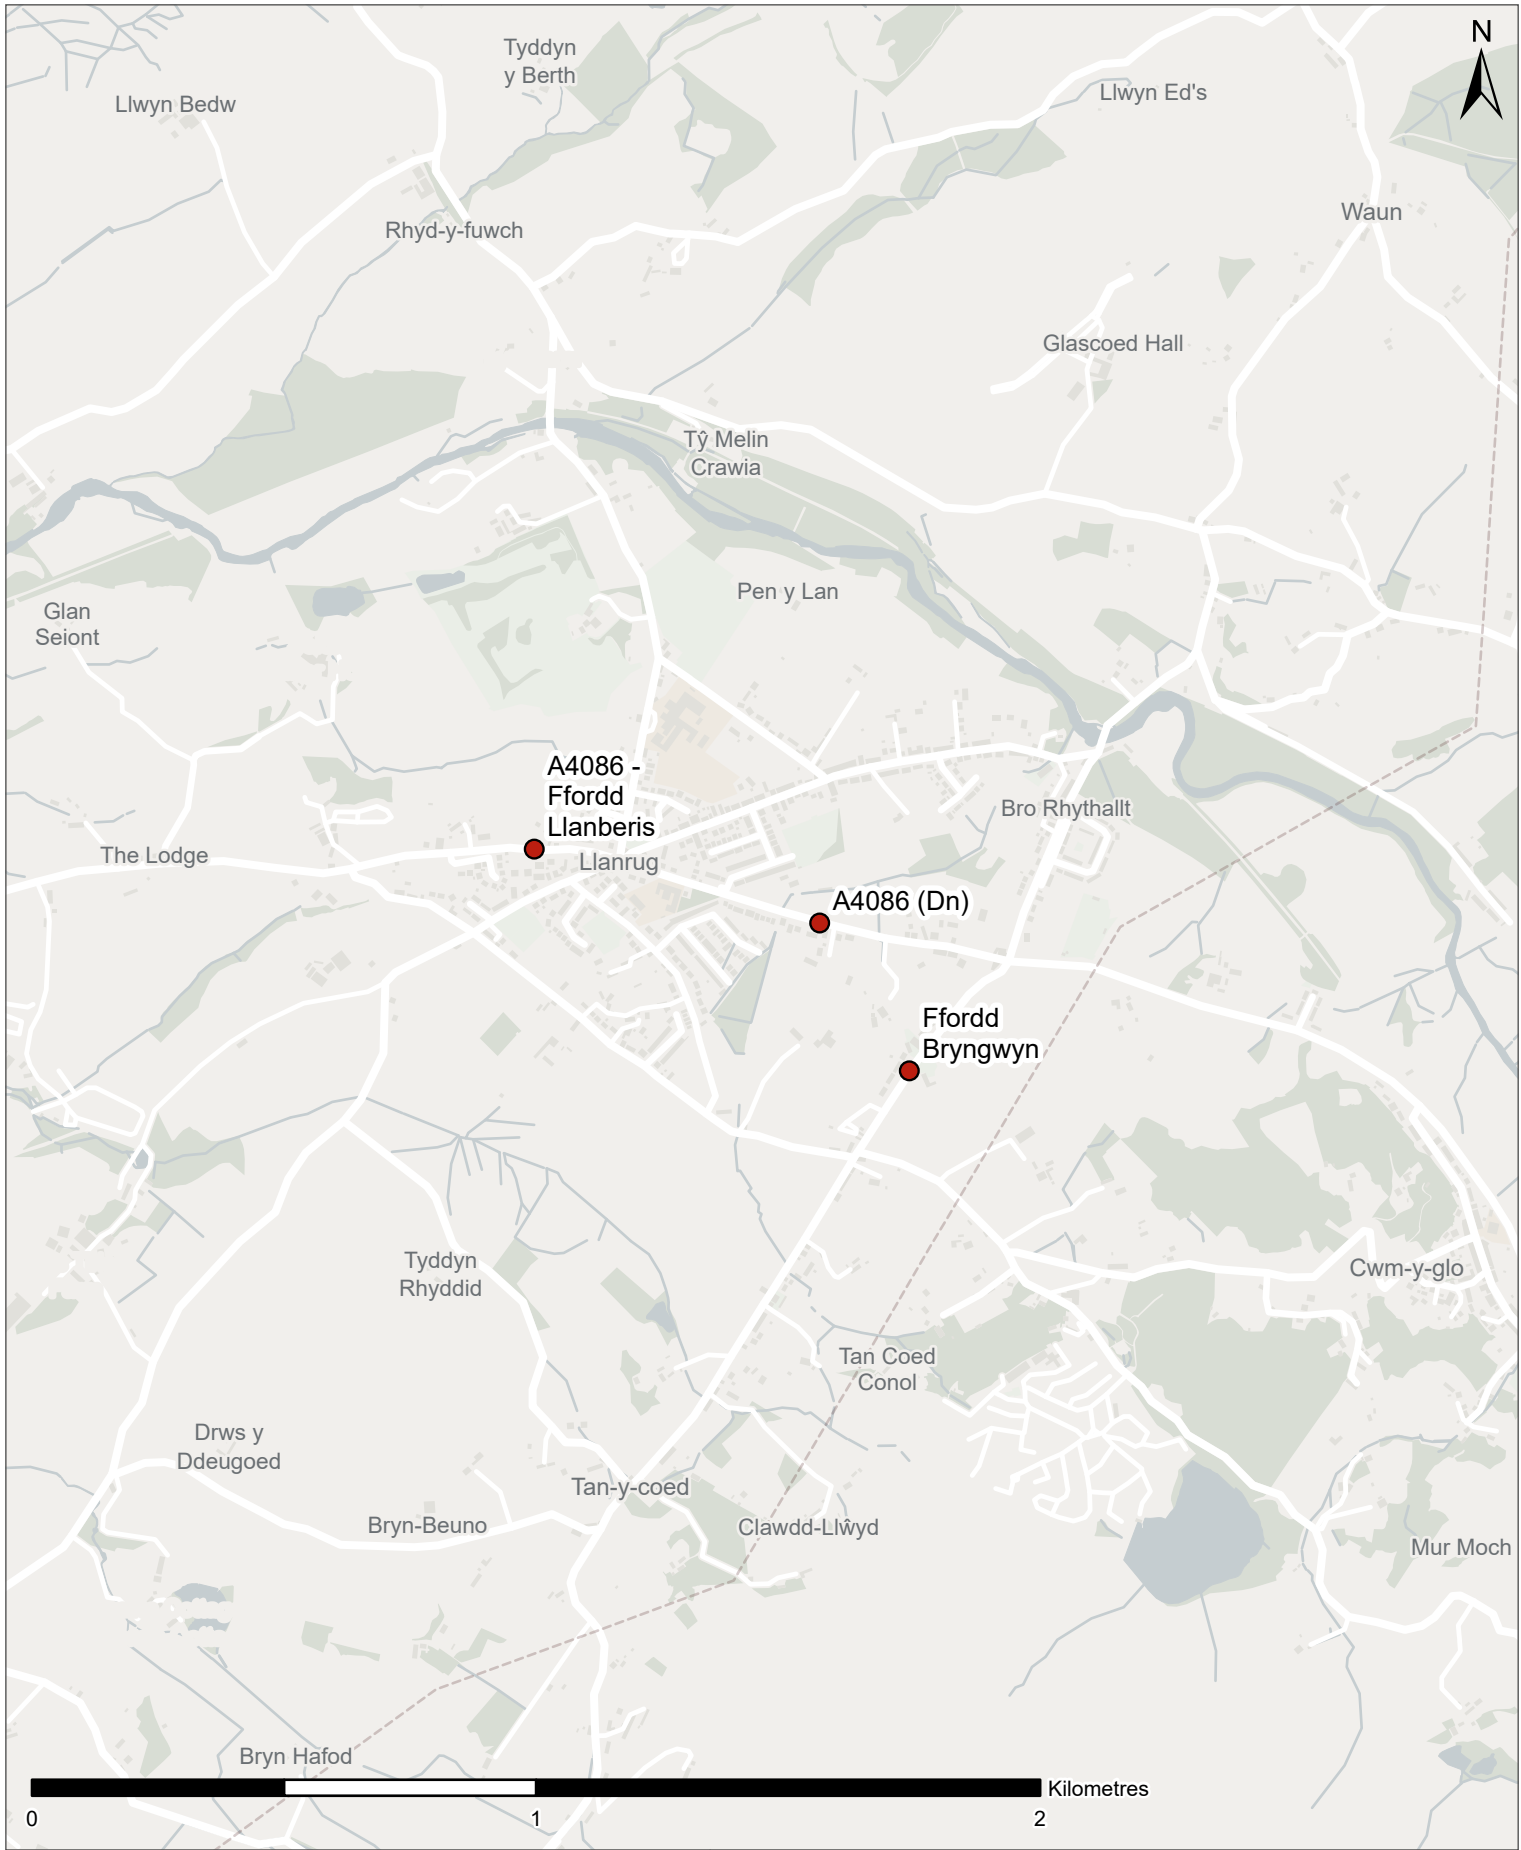

Allwedd

● Safle monitro

TRAFNIDIAETH CYMRU
TRANSPORT FOR WALES

Licence

© Hawlfraint y Goron a hawliau cronfa ddata 2024 OS AC0000830342

Graddfa ar A4
1:15,000

Teitl y Prosiect

Monitro cyflymder cenedlaethol 20mya

Teitl y Lliniad

Llanrug

Statws Lliniad

Er Gwybodaeth

Rhif Lliniad
Ffigur A.3

Adolygu
P02