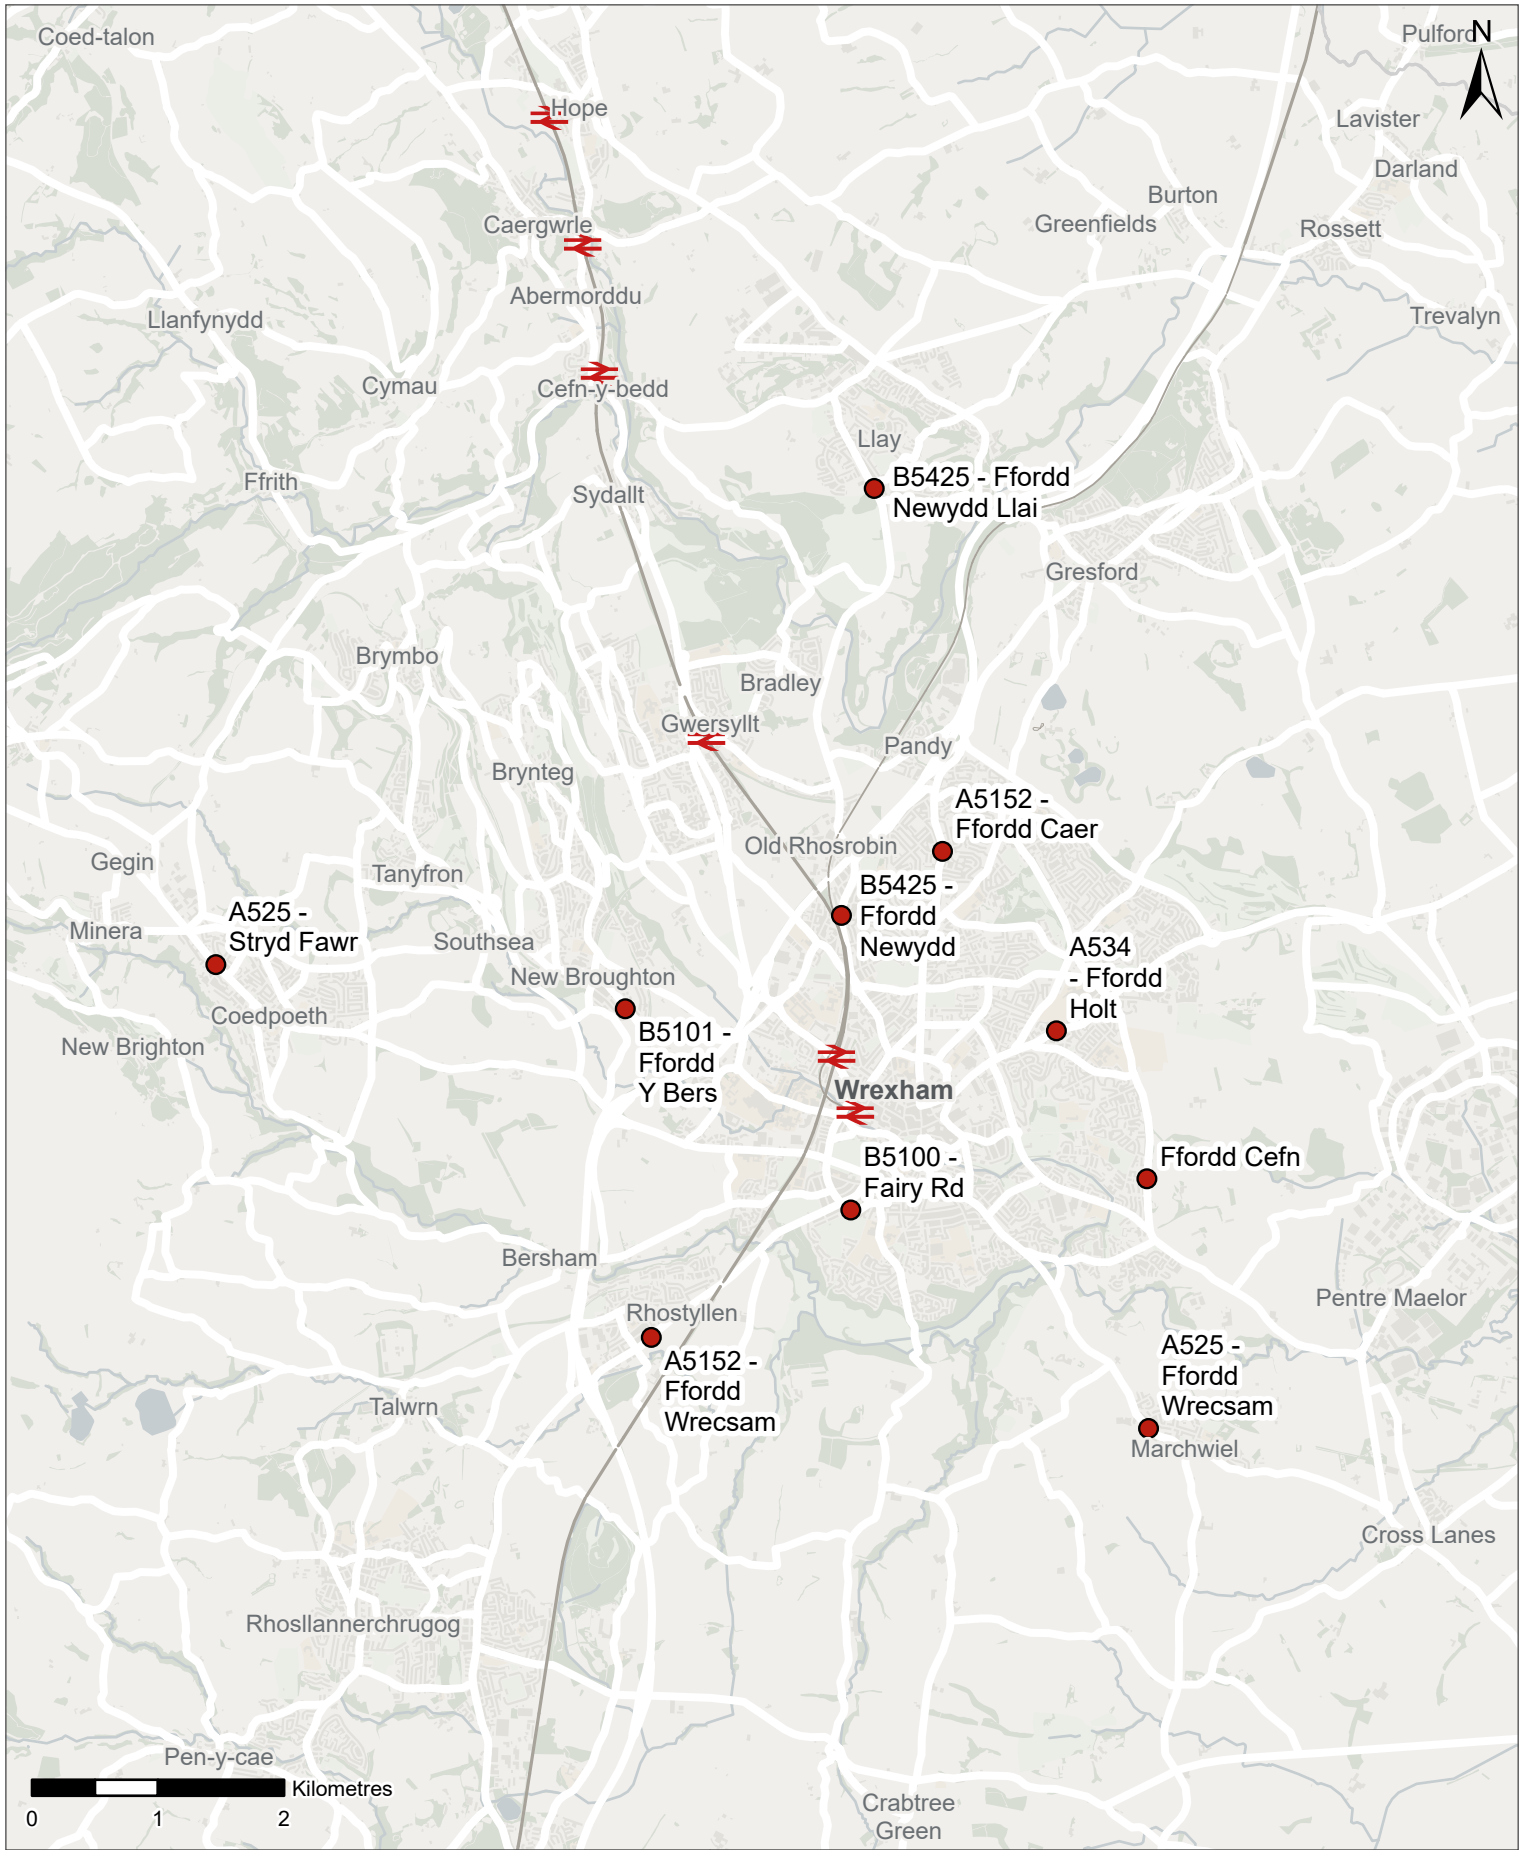

Allwedd

● Safle monitro

TRAFNIDIAETH CYMRU
TRANSPORT FOR WALES

Licence

© Hawlfraint y Goron a hawliau cronfa ddata 2024 OS AC0000830342

Graddfa ar A4
1:60,000

Teitl y Prosiect

Monitro cyflymder cenedlaethol 20mya

Teitl y Lluiniad
Wrecsam

Statws Lluiniad
Er Gwybodaeth

Rhif Lluiniad
Ffigur A.9

Adolygu
P02