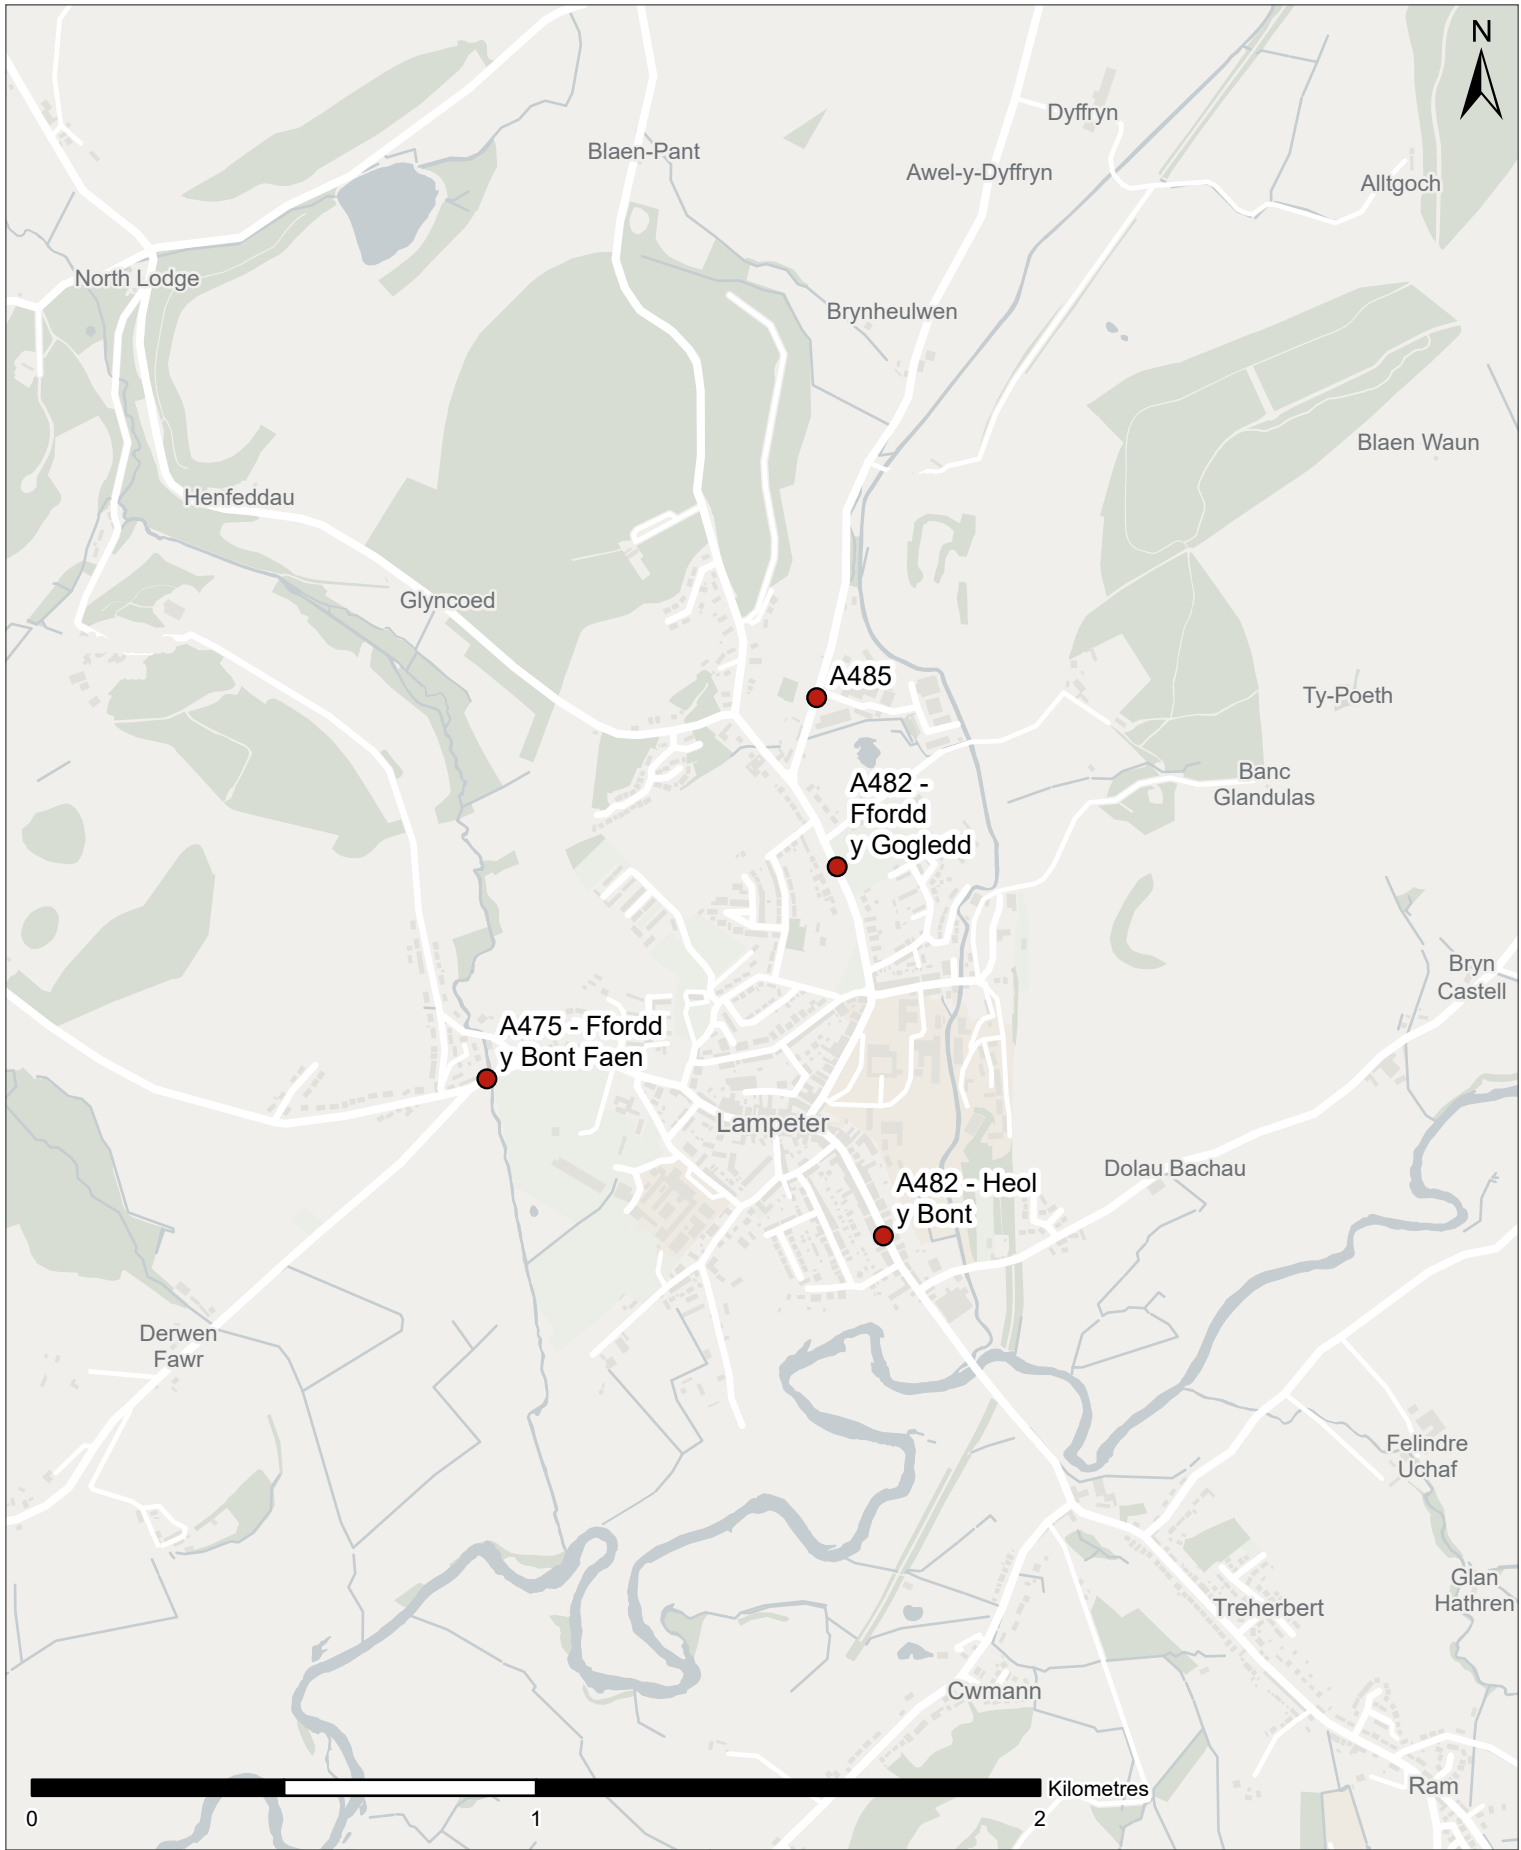

Allwedd

● Safle monitro

TRAFNIDIAETH CYMRU
TRANSPORT FOR WALES

Licence

© Hawlfraint y Goron a hawliau cronfa ddata 2024 OS AC0000830342

Graddfa ar A4
1:15,000

Teitl y Prosiect

Monitro cyflymder cenedlaethol 20mya

Teitl y Lluniad

Llanbedr Pont Steffan

Statws Lluniad

Er Gwybodaeth

Rhif Lluniad
Ffigur A.2

Adolygu
P02