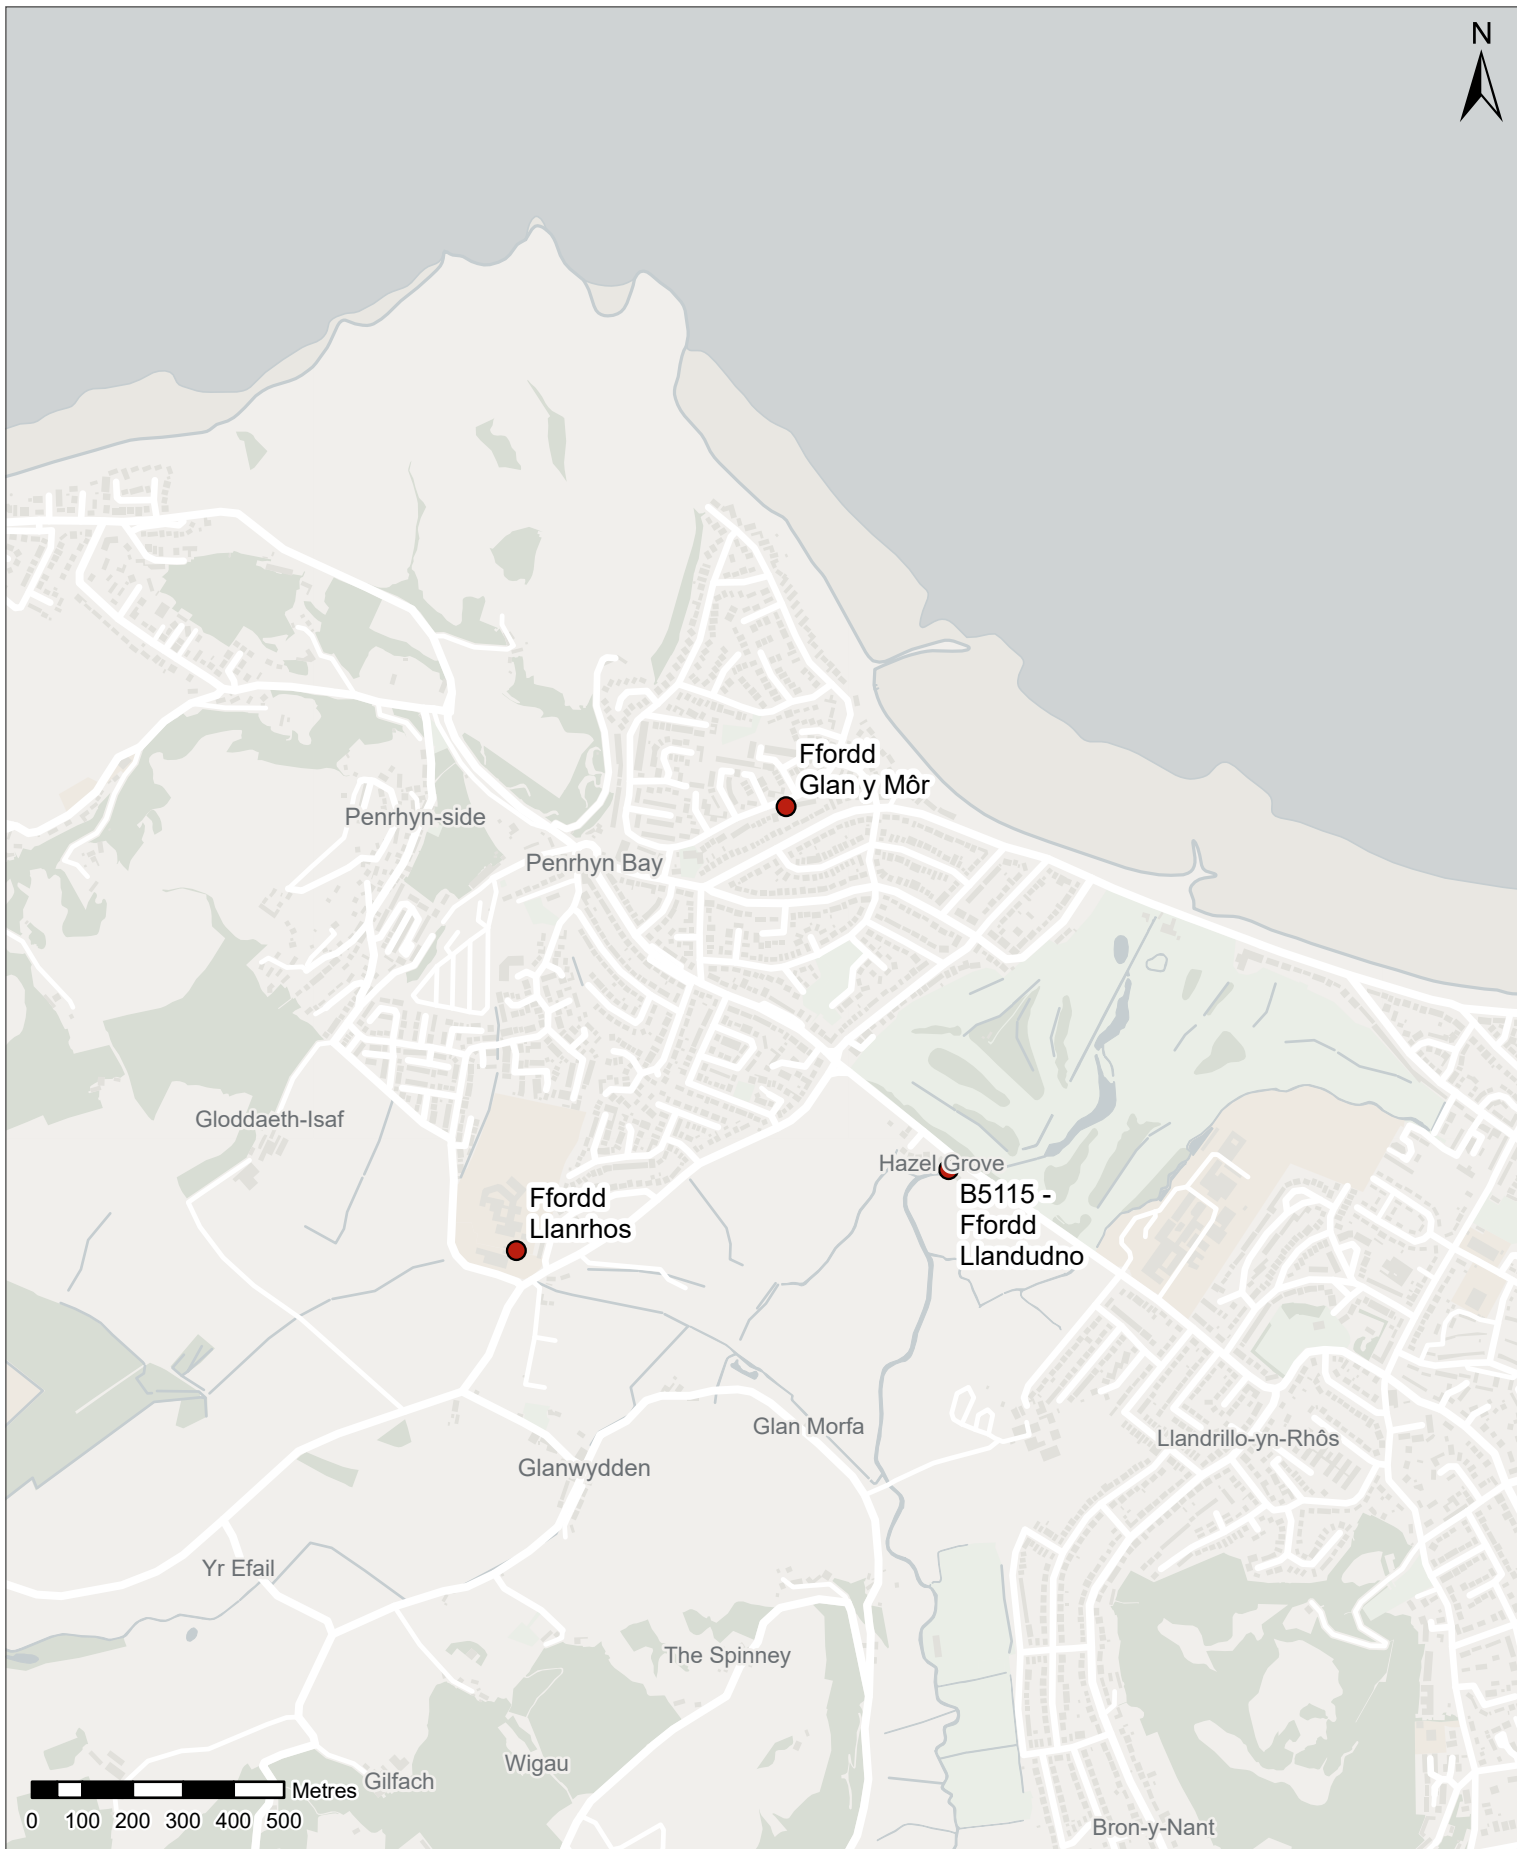

Allwedd

● Safle monitro

TRAFNIDIAETH CYMRU
TRANSPORT FOR WALES

Licence

© Hawlfraint y Goron a hawliau cronfa ddata
2023 OS AC0000830342

Graddfa ar A4
1:15,000

Teitl y Prosiect

Monitro cyflymder cenedlaethol 20mya

Teitl y Lluniad

Bae Penrhyn

Statws Lluniad

Er Gwybodaeth

Rhif Lluniad
Ffigur A.6

Adolygu
P02