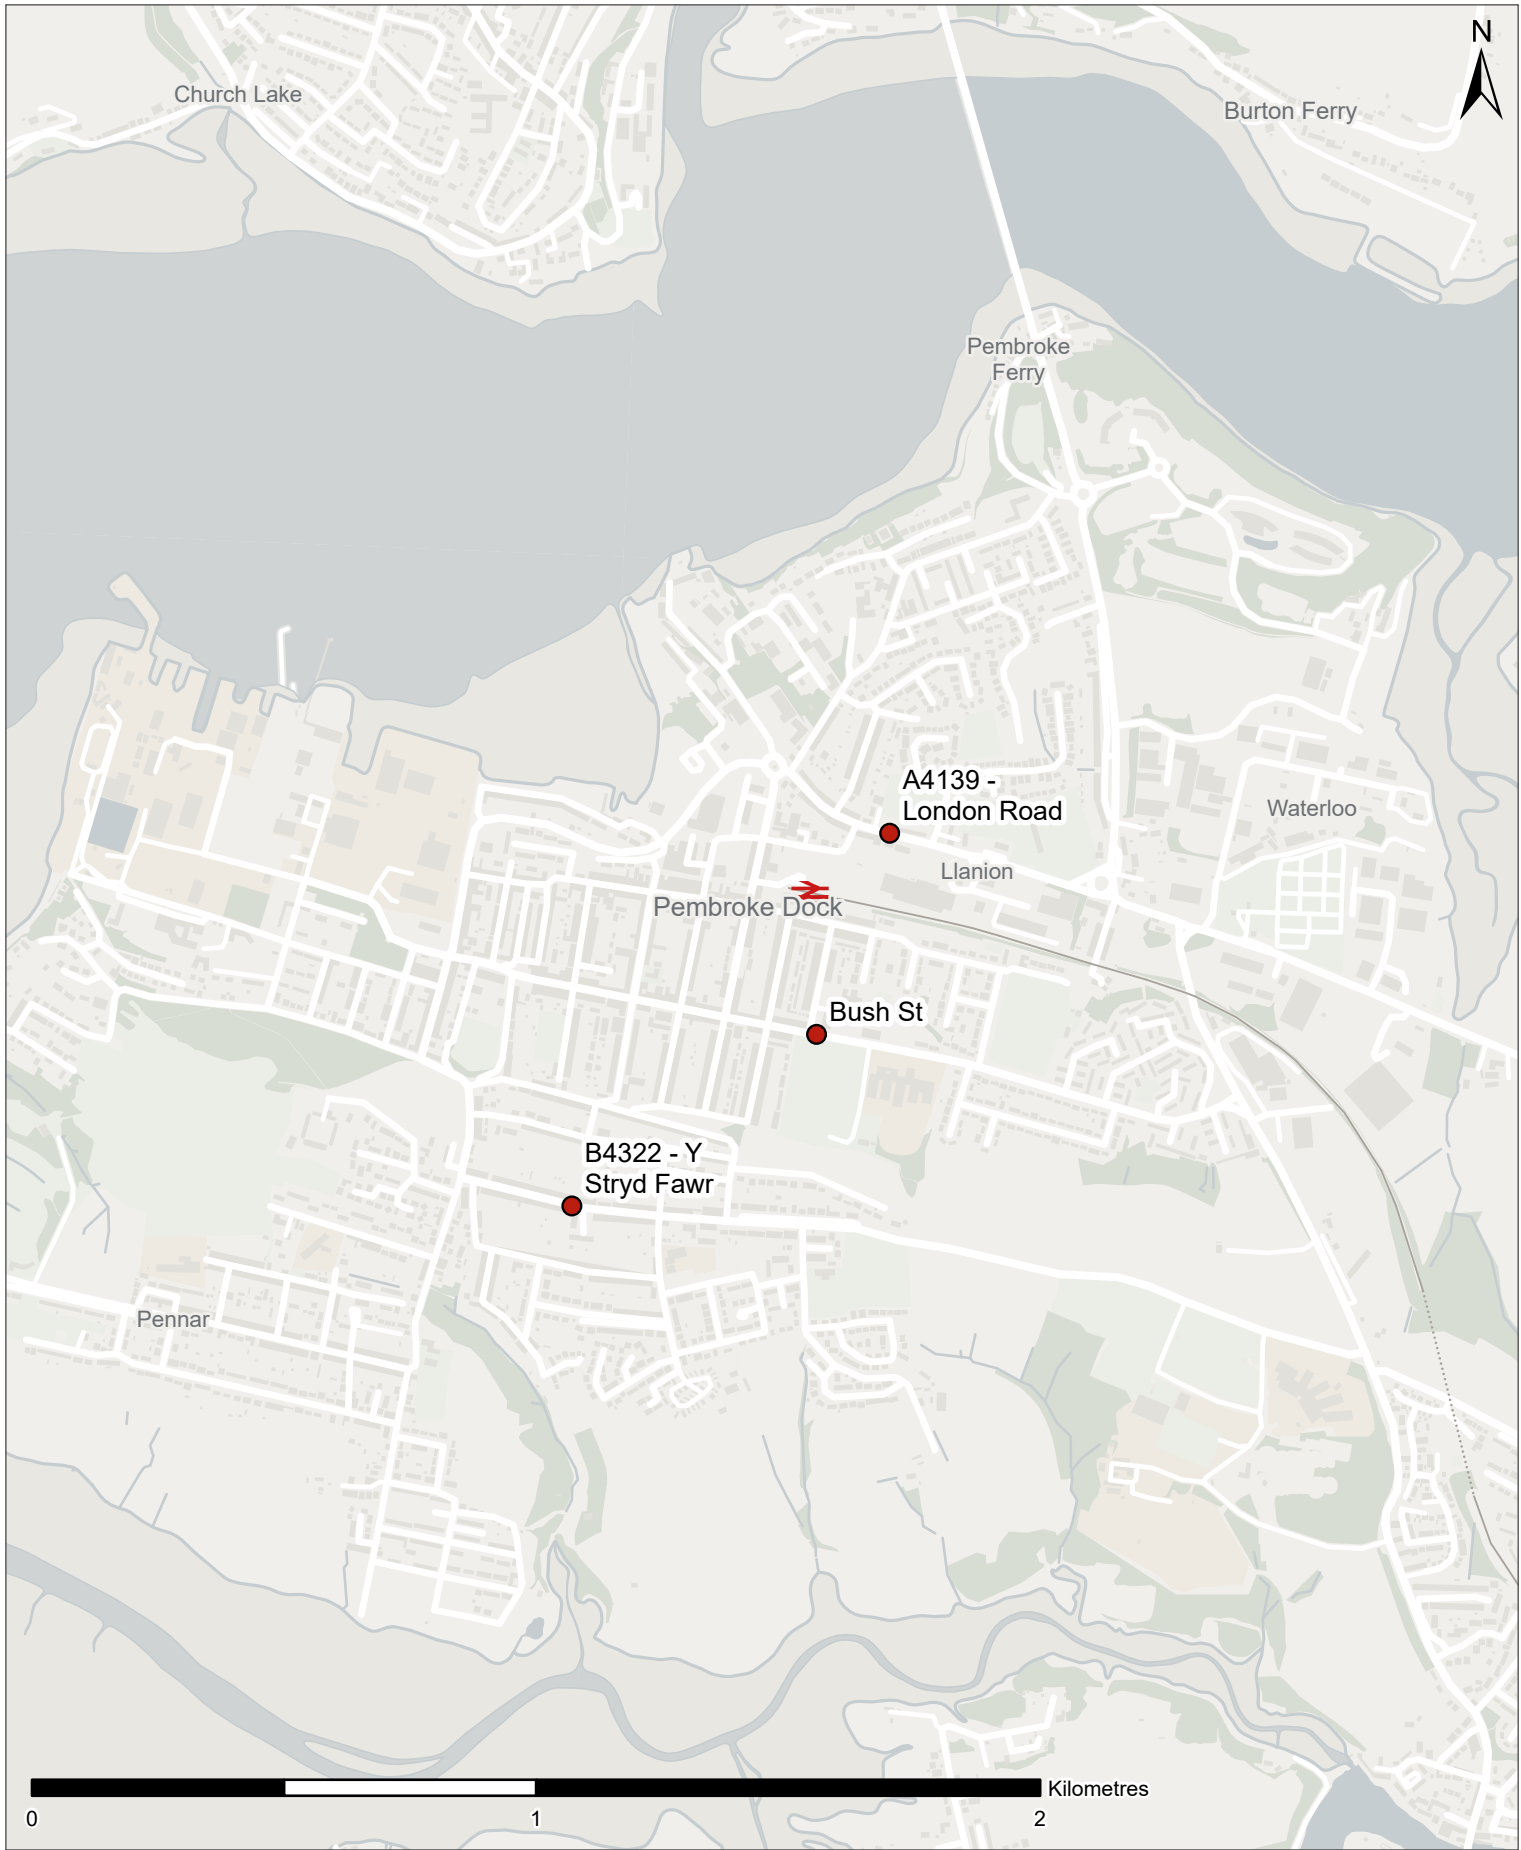

Allwedd

- Safle monitro

TRAFNIDIAETH CYMRU
TRANSPORT FOR WALES

Licence

© Hawffraint y Goron a hawliau cronfa ddata 2024 OS AC0000830342

Graddfa ar A4
1:15,000

Teitl y Prosiect

Monitro cyflymder cenedlaethol 20mya

Teitl y Lluniad

Doc Penfro

Statws Lluniad

Er Gwybodaeth

Rhif Lluniad
Ffigur A.5

Adolygu
P02