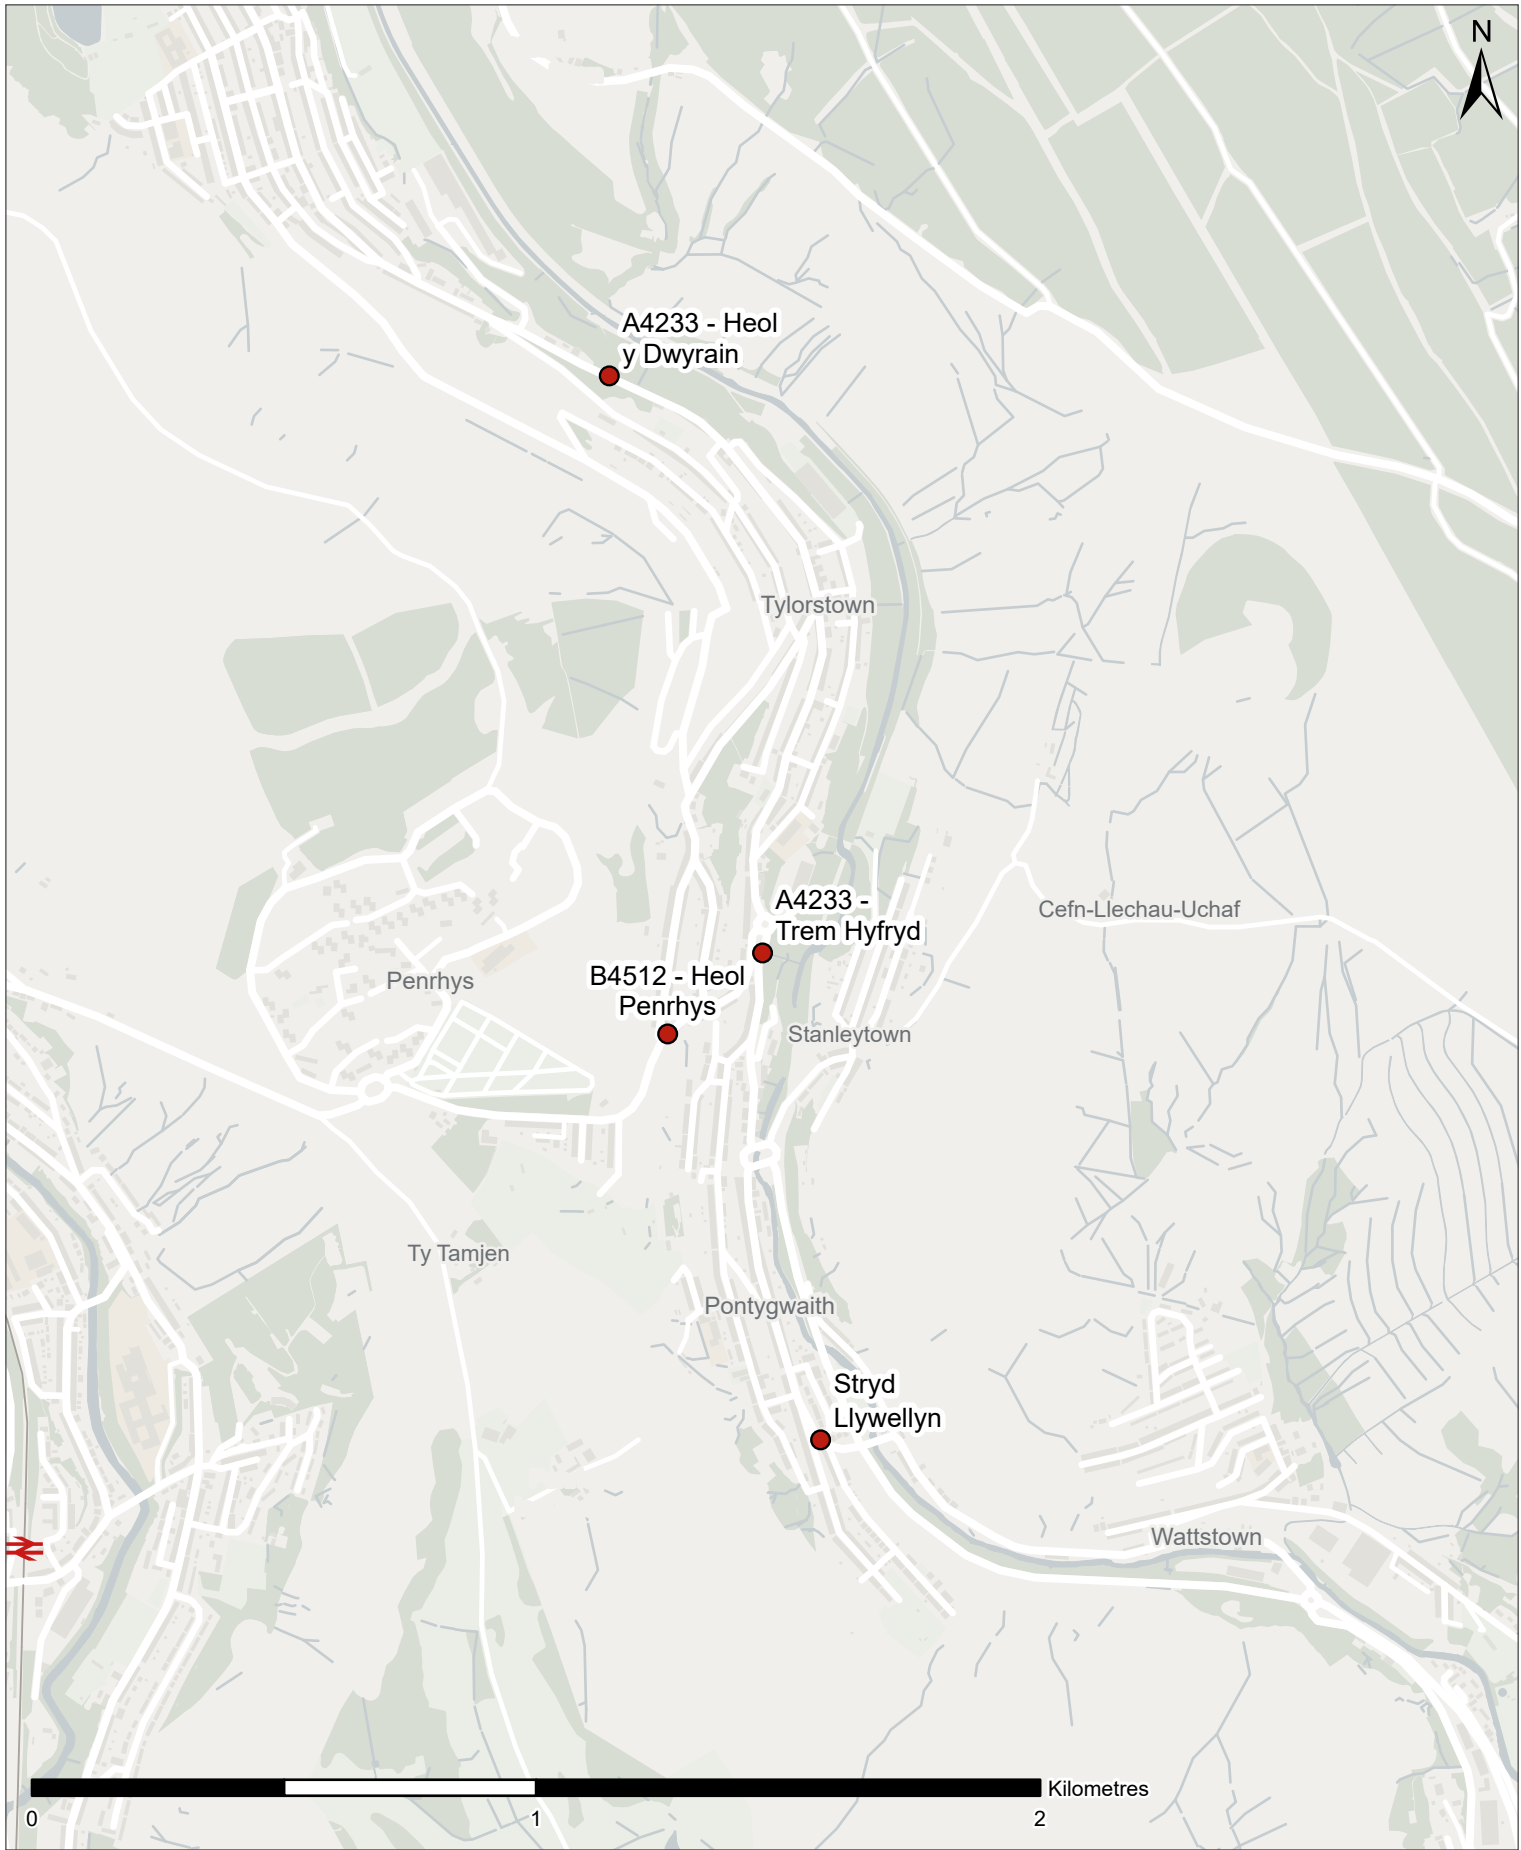

Allwedd

- Safle monitro

TRAFNIDIAETH CYMRU
TRANSPORT FOR WALES

Licence

© Hawlfraint y Goron a hawliau cronfa ddata 2024 OS AC0000830342

Graddfa ar A4
1:15,000

Teitl y Prosiect

Monitro cyflymder cenedlaethol 20mya

Teitl y Lluniad

Tylorstown/Pont-y-gwaith

Statws Lluniad

Er Gwybodaeth

Rhif Lluniad
Ffigur A.8

Adolygu
P02