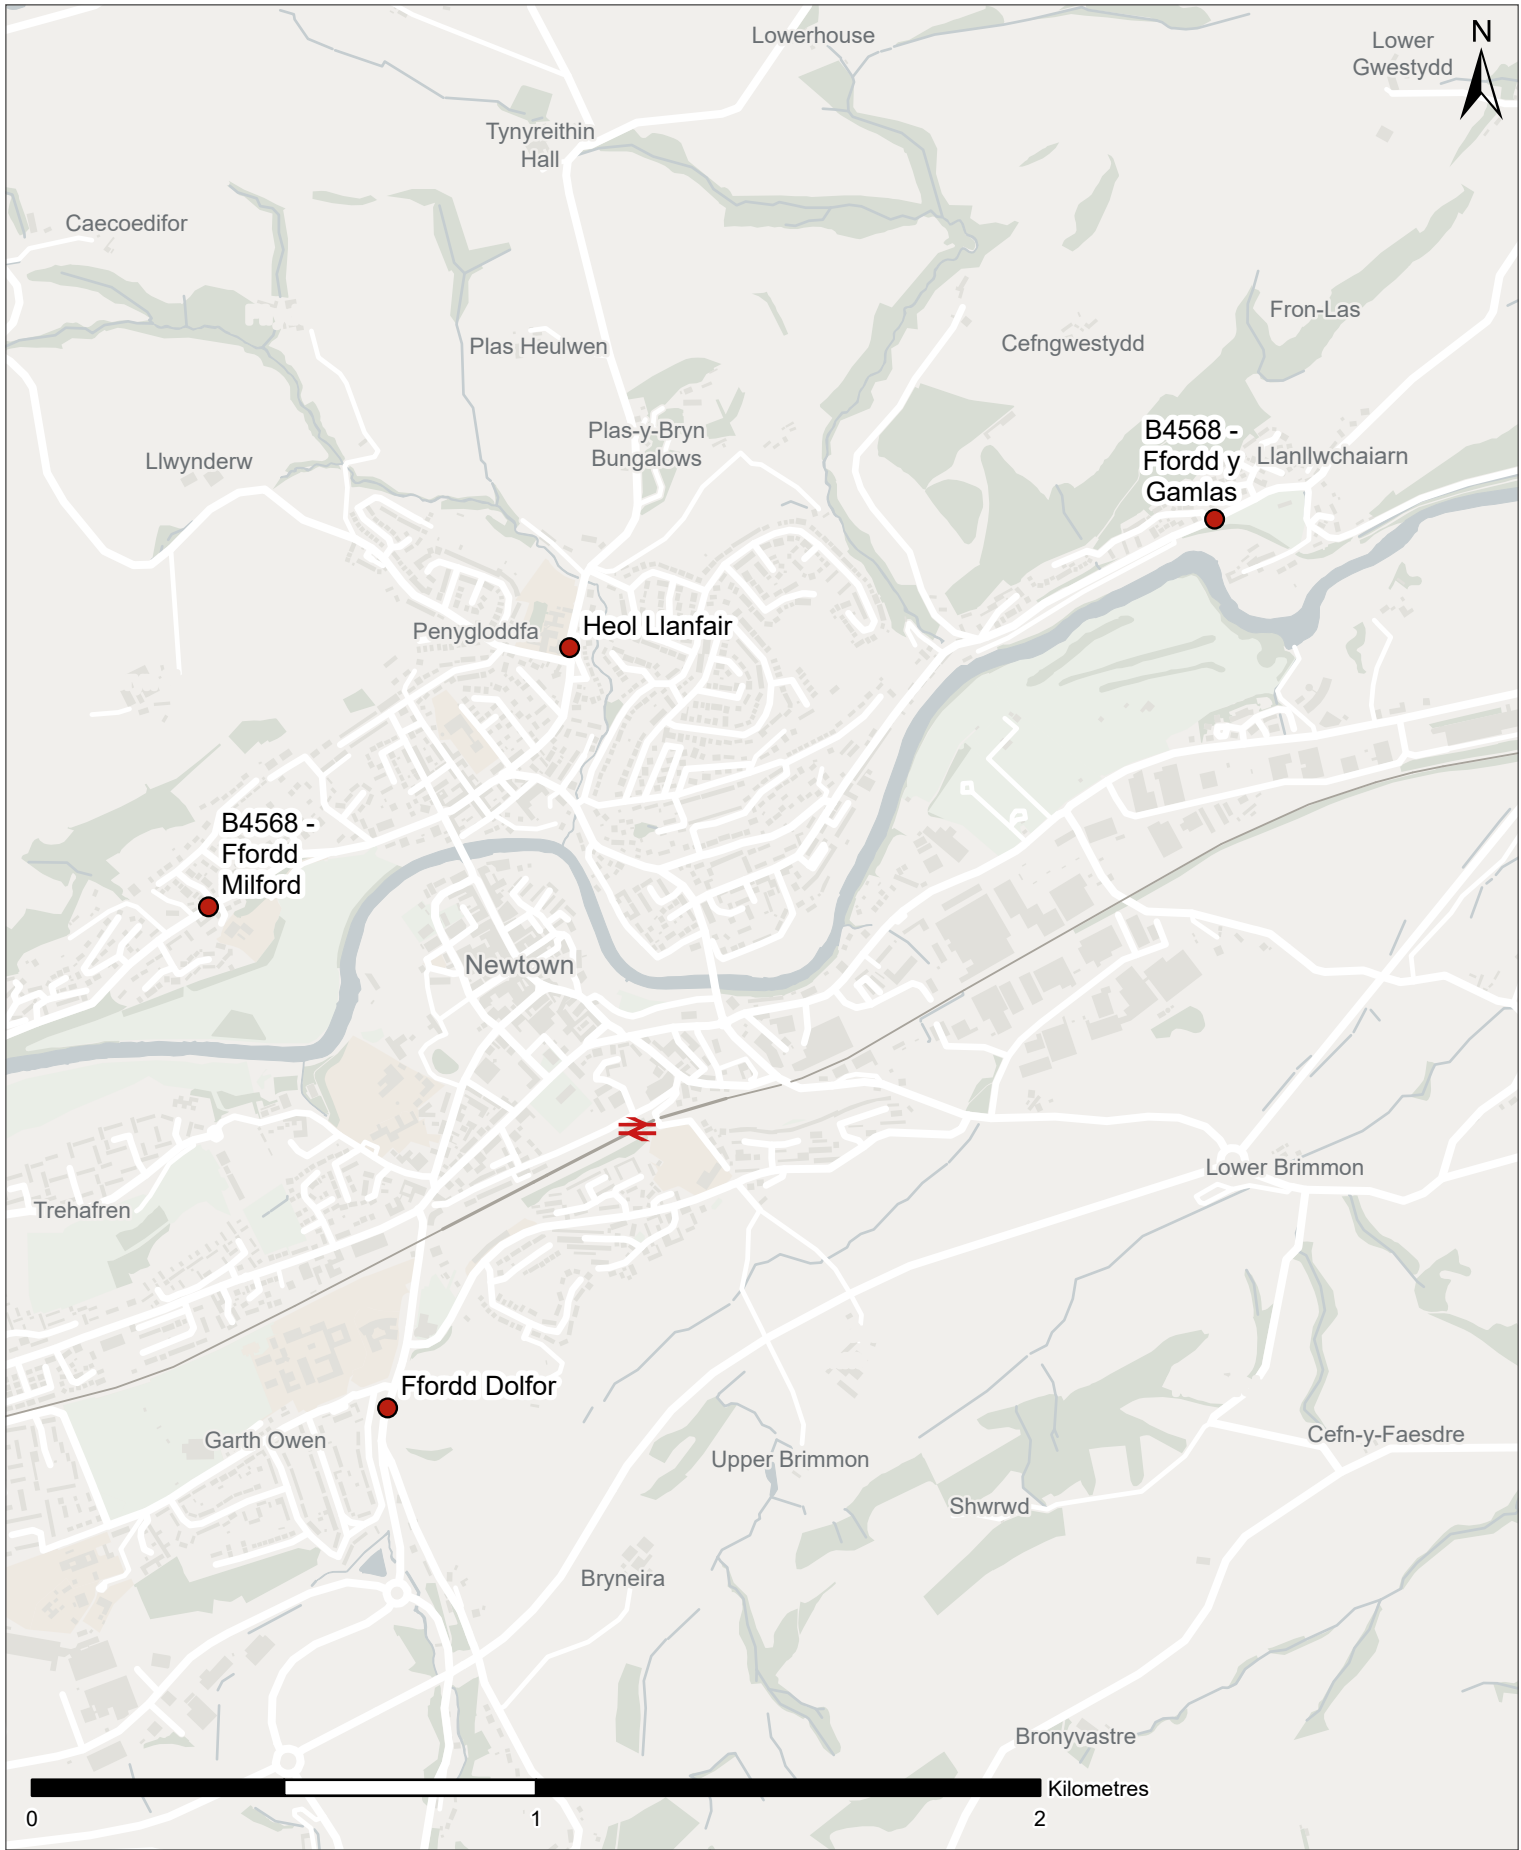

Allwedd

● Safle monitro

TRAFNIDIAETH CYMRU
TRANSPORT FOR WALES

Licence

© Hawffrwynt y Goron a hawliau cronfa ddata 2024 OS AC0000830342

Graddfa ar A4
1:15,000

Teitl y Prosiect

Monitro cyflymder cenedlaethol 20mya

Teitl y Lluniad
Y Drenewydd

Statws Lluniad
Er Gwybodaeth

Rhif Lluniad
Ffigur A.4

Adolygu
P02