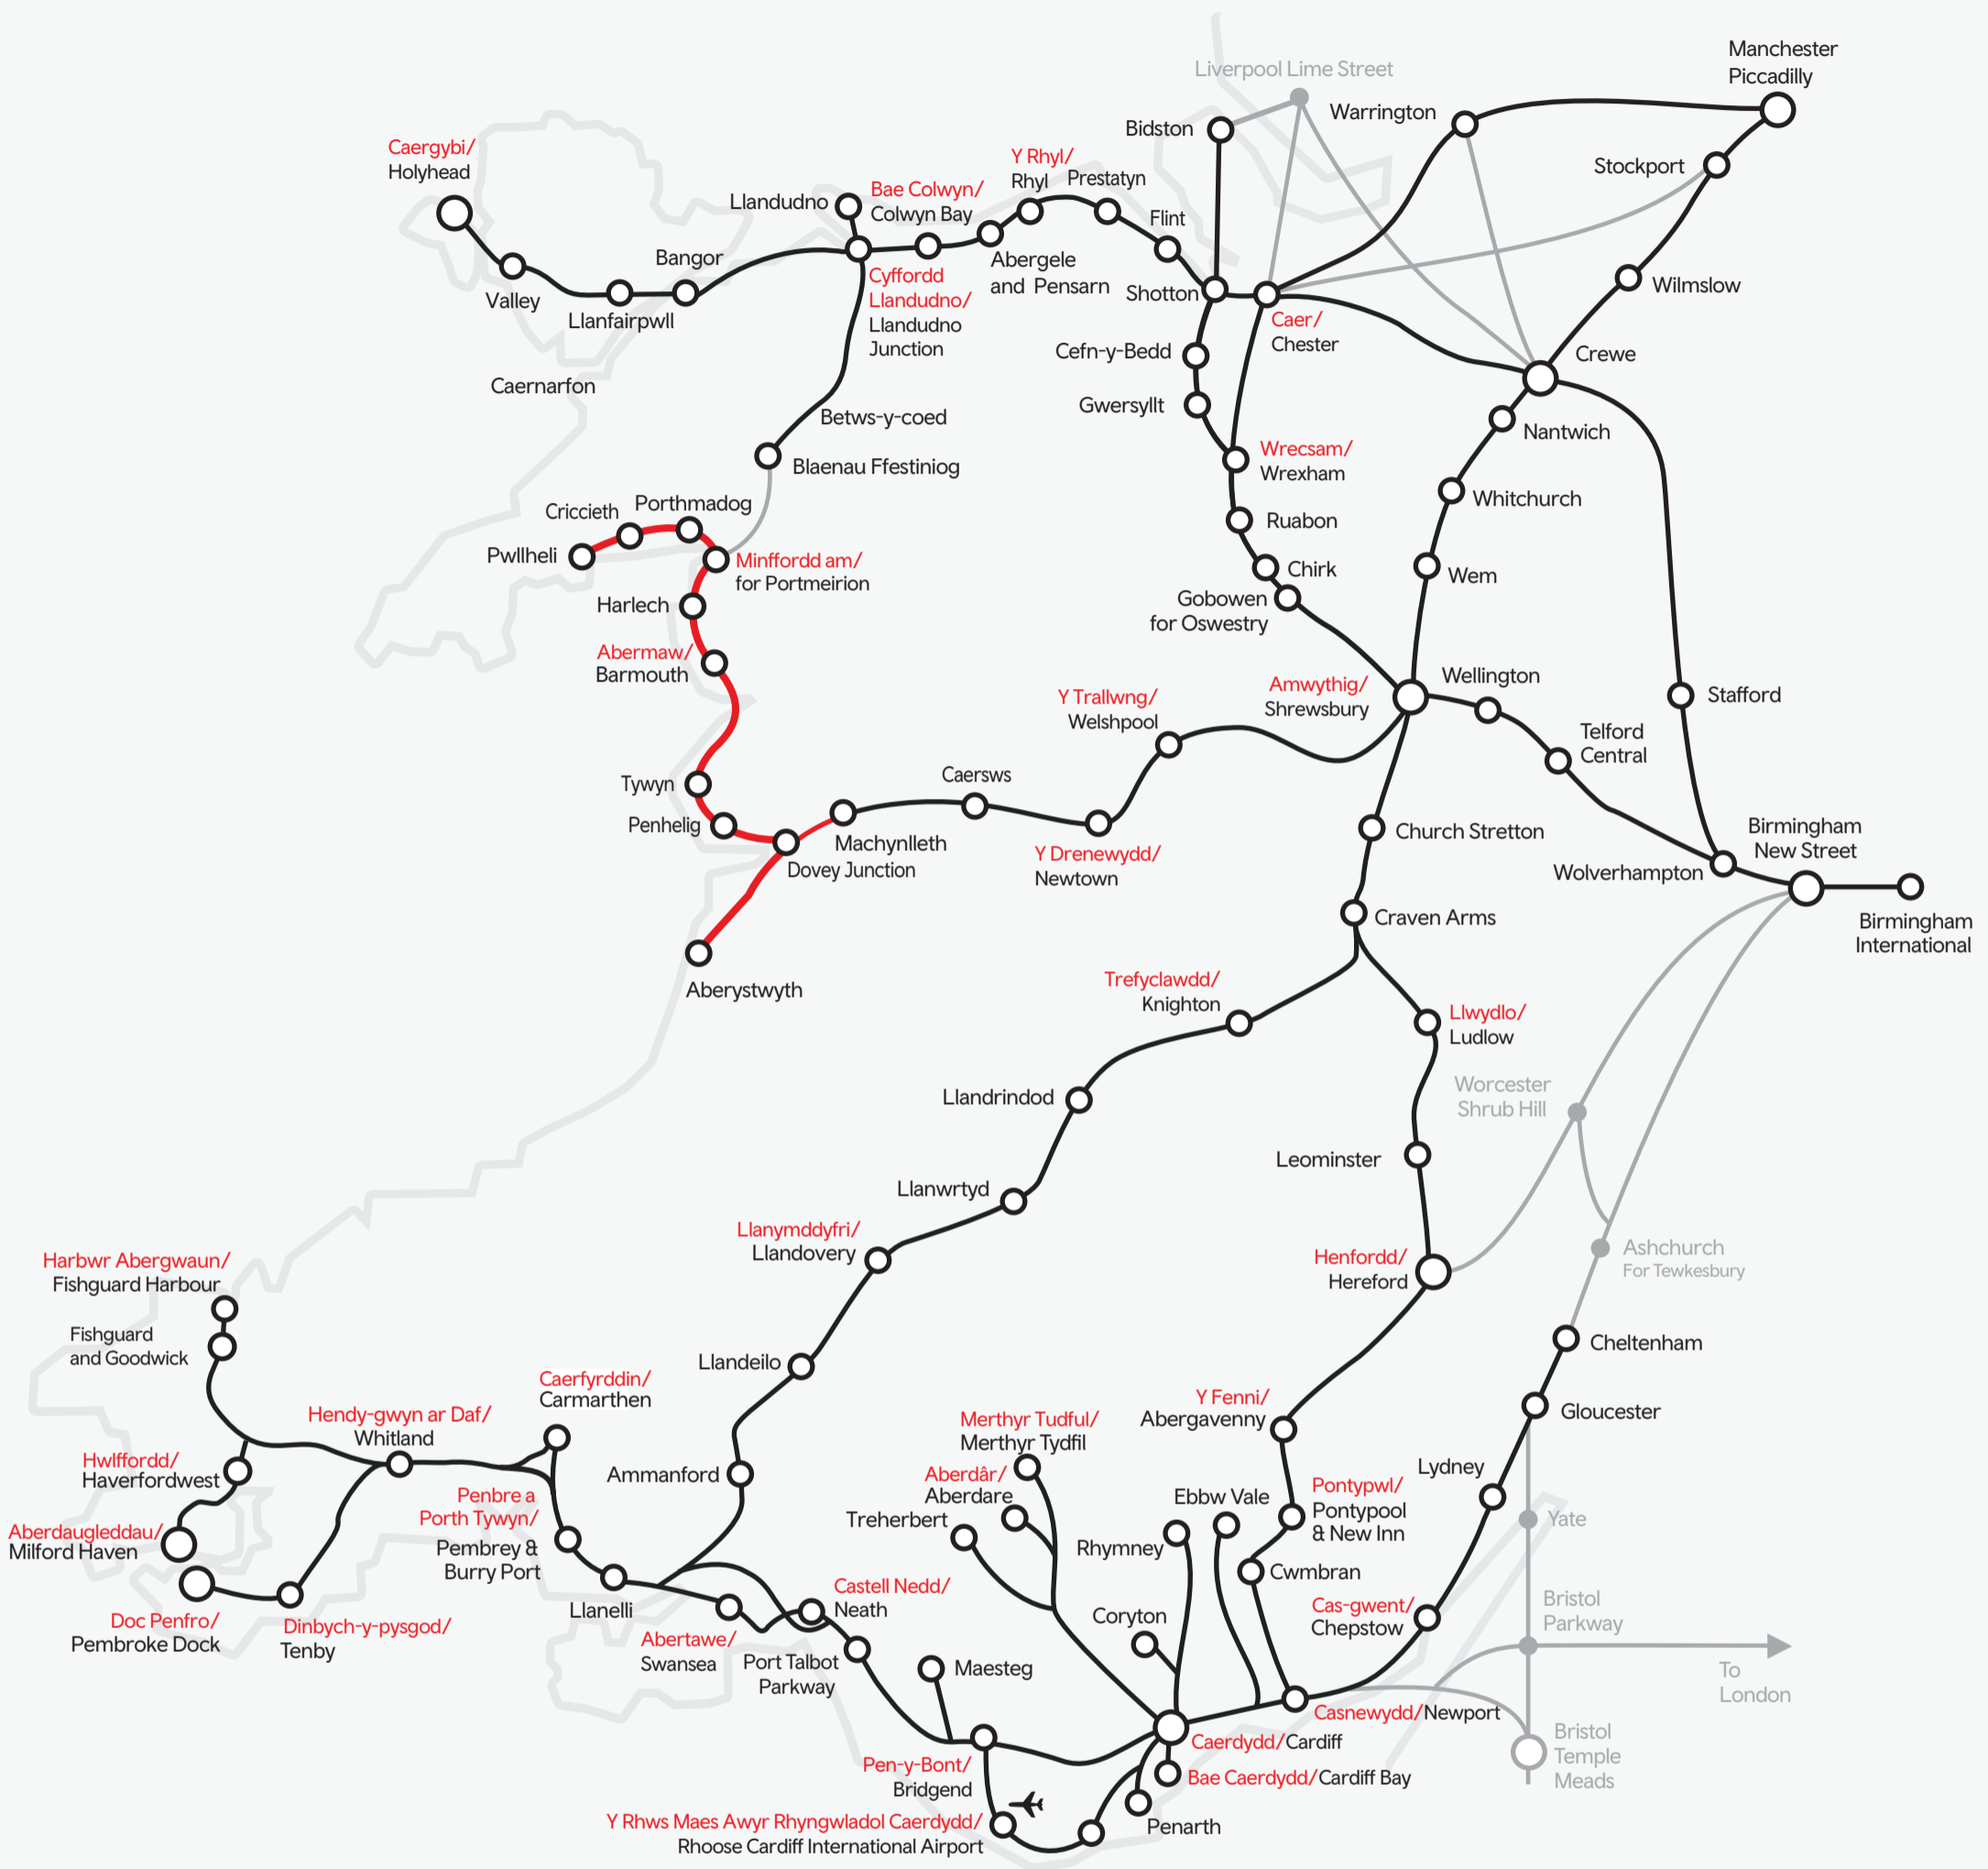

CRWYDRO ARFORDIR Y CAMBRIAN

— Mae Tocyn Crwydro Arfordir y Cambrian yn ddilys ar y llwybrau hyn ar rwydwaith Trafnidiaeth Cymru

— Rhwydwaith Trafnidiaeth Cymru

— Gwasanaethau eraill sydd ddim yn cael eu gweithredu gan rwydwaith Trafnidiaeth Cymru