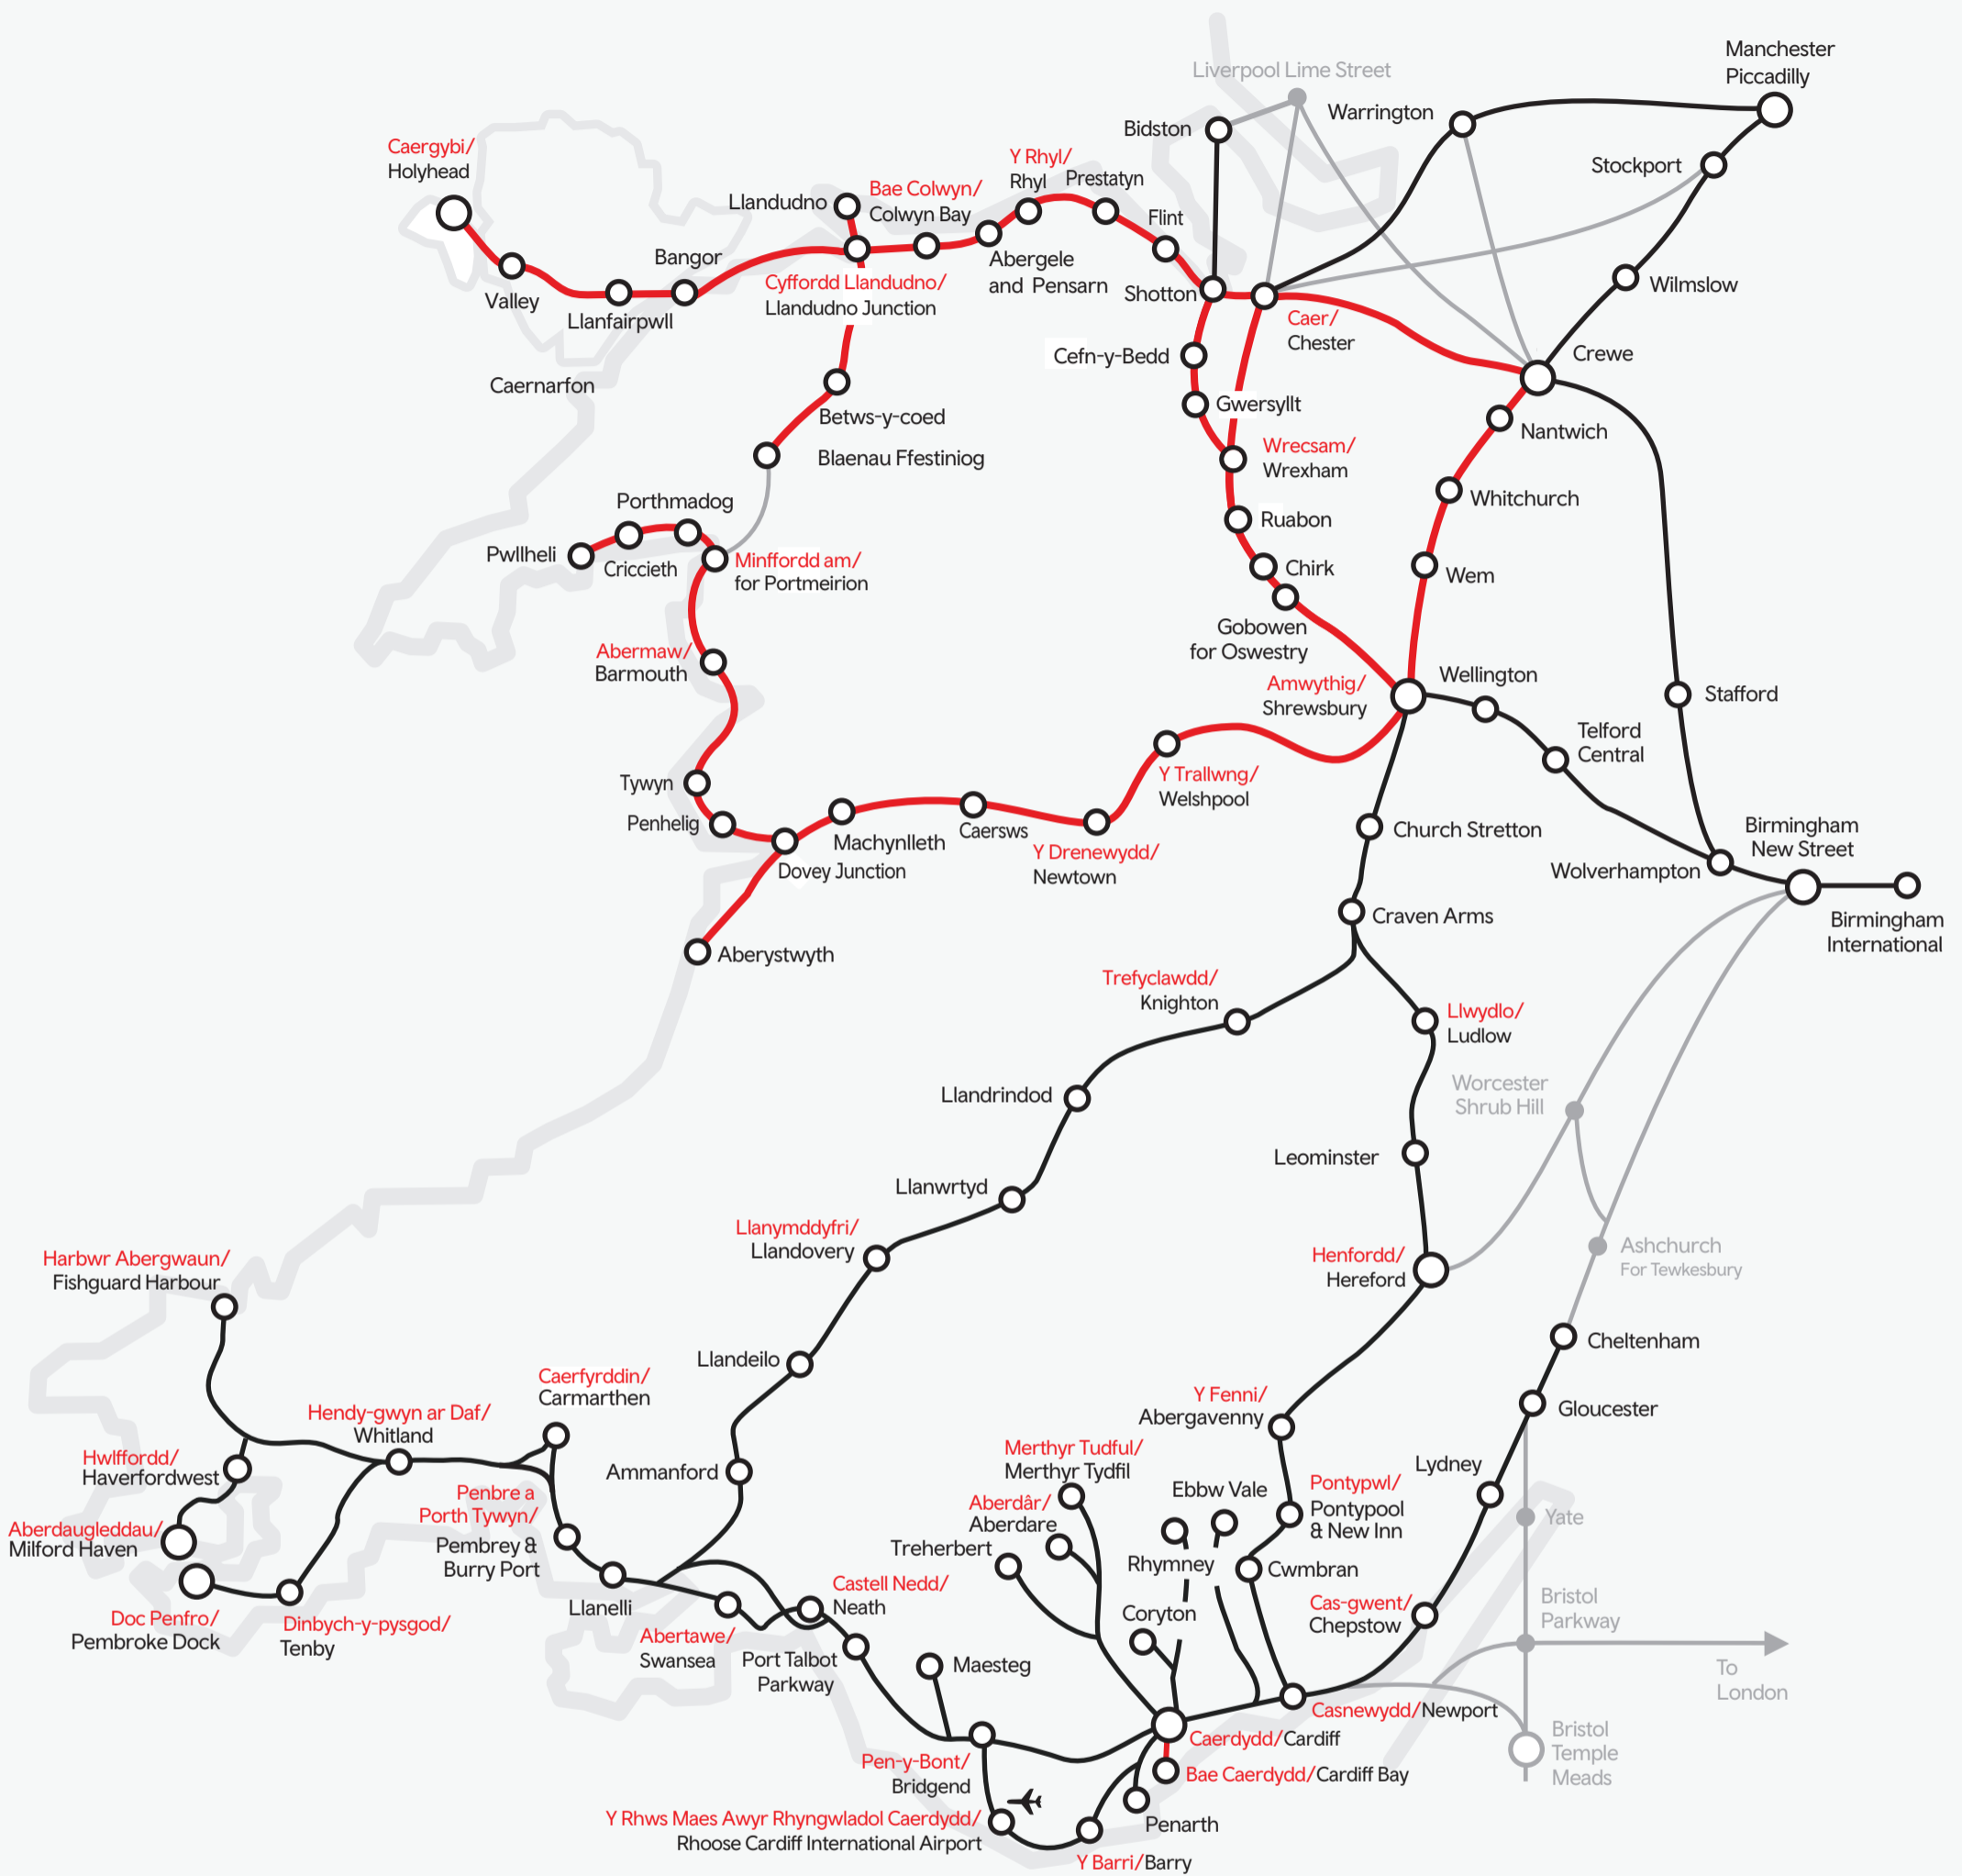

CRWYDRO GOGLEDD A CHANOLBARTH CYMRU

— Mae Tocyn Crwydro Gogledd a Chanolbarth Cymru yn ddilys ar y llwybrau hyn ar rwydwaith Trafnidiaeth

— Cymru Rhwydwaith Trafnidiaeth Cymru

— Gwasanaethau eraill sydd ddim yn cael eu gweithredu gan rwydwaith Trafnidiaeth Cymru

Dyma restr o'r cwmnïau bysiau yng Nghymru a fydd yn derbyn 'Tocyn Crwydro Gogledd a Chanolbarth Cymru': Arriva Cymru, Gwasanaethau TrawsCymru (T2, T3, T3C, T4, T8, T22, T28)

TRAFNIDIAETH CYMRU
TRANSPORT FOR WALES