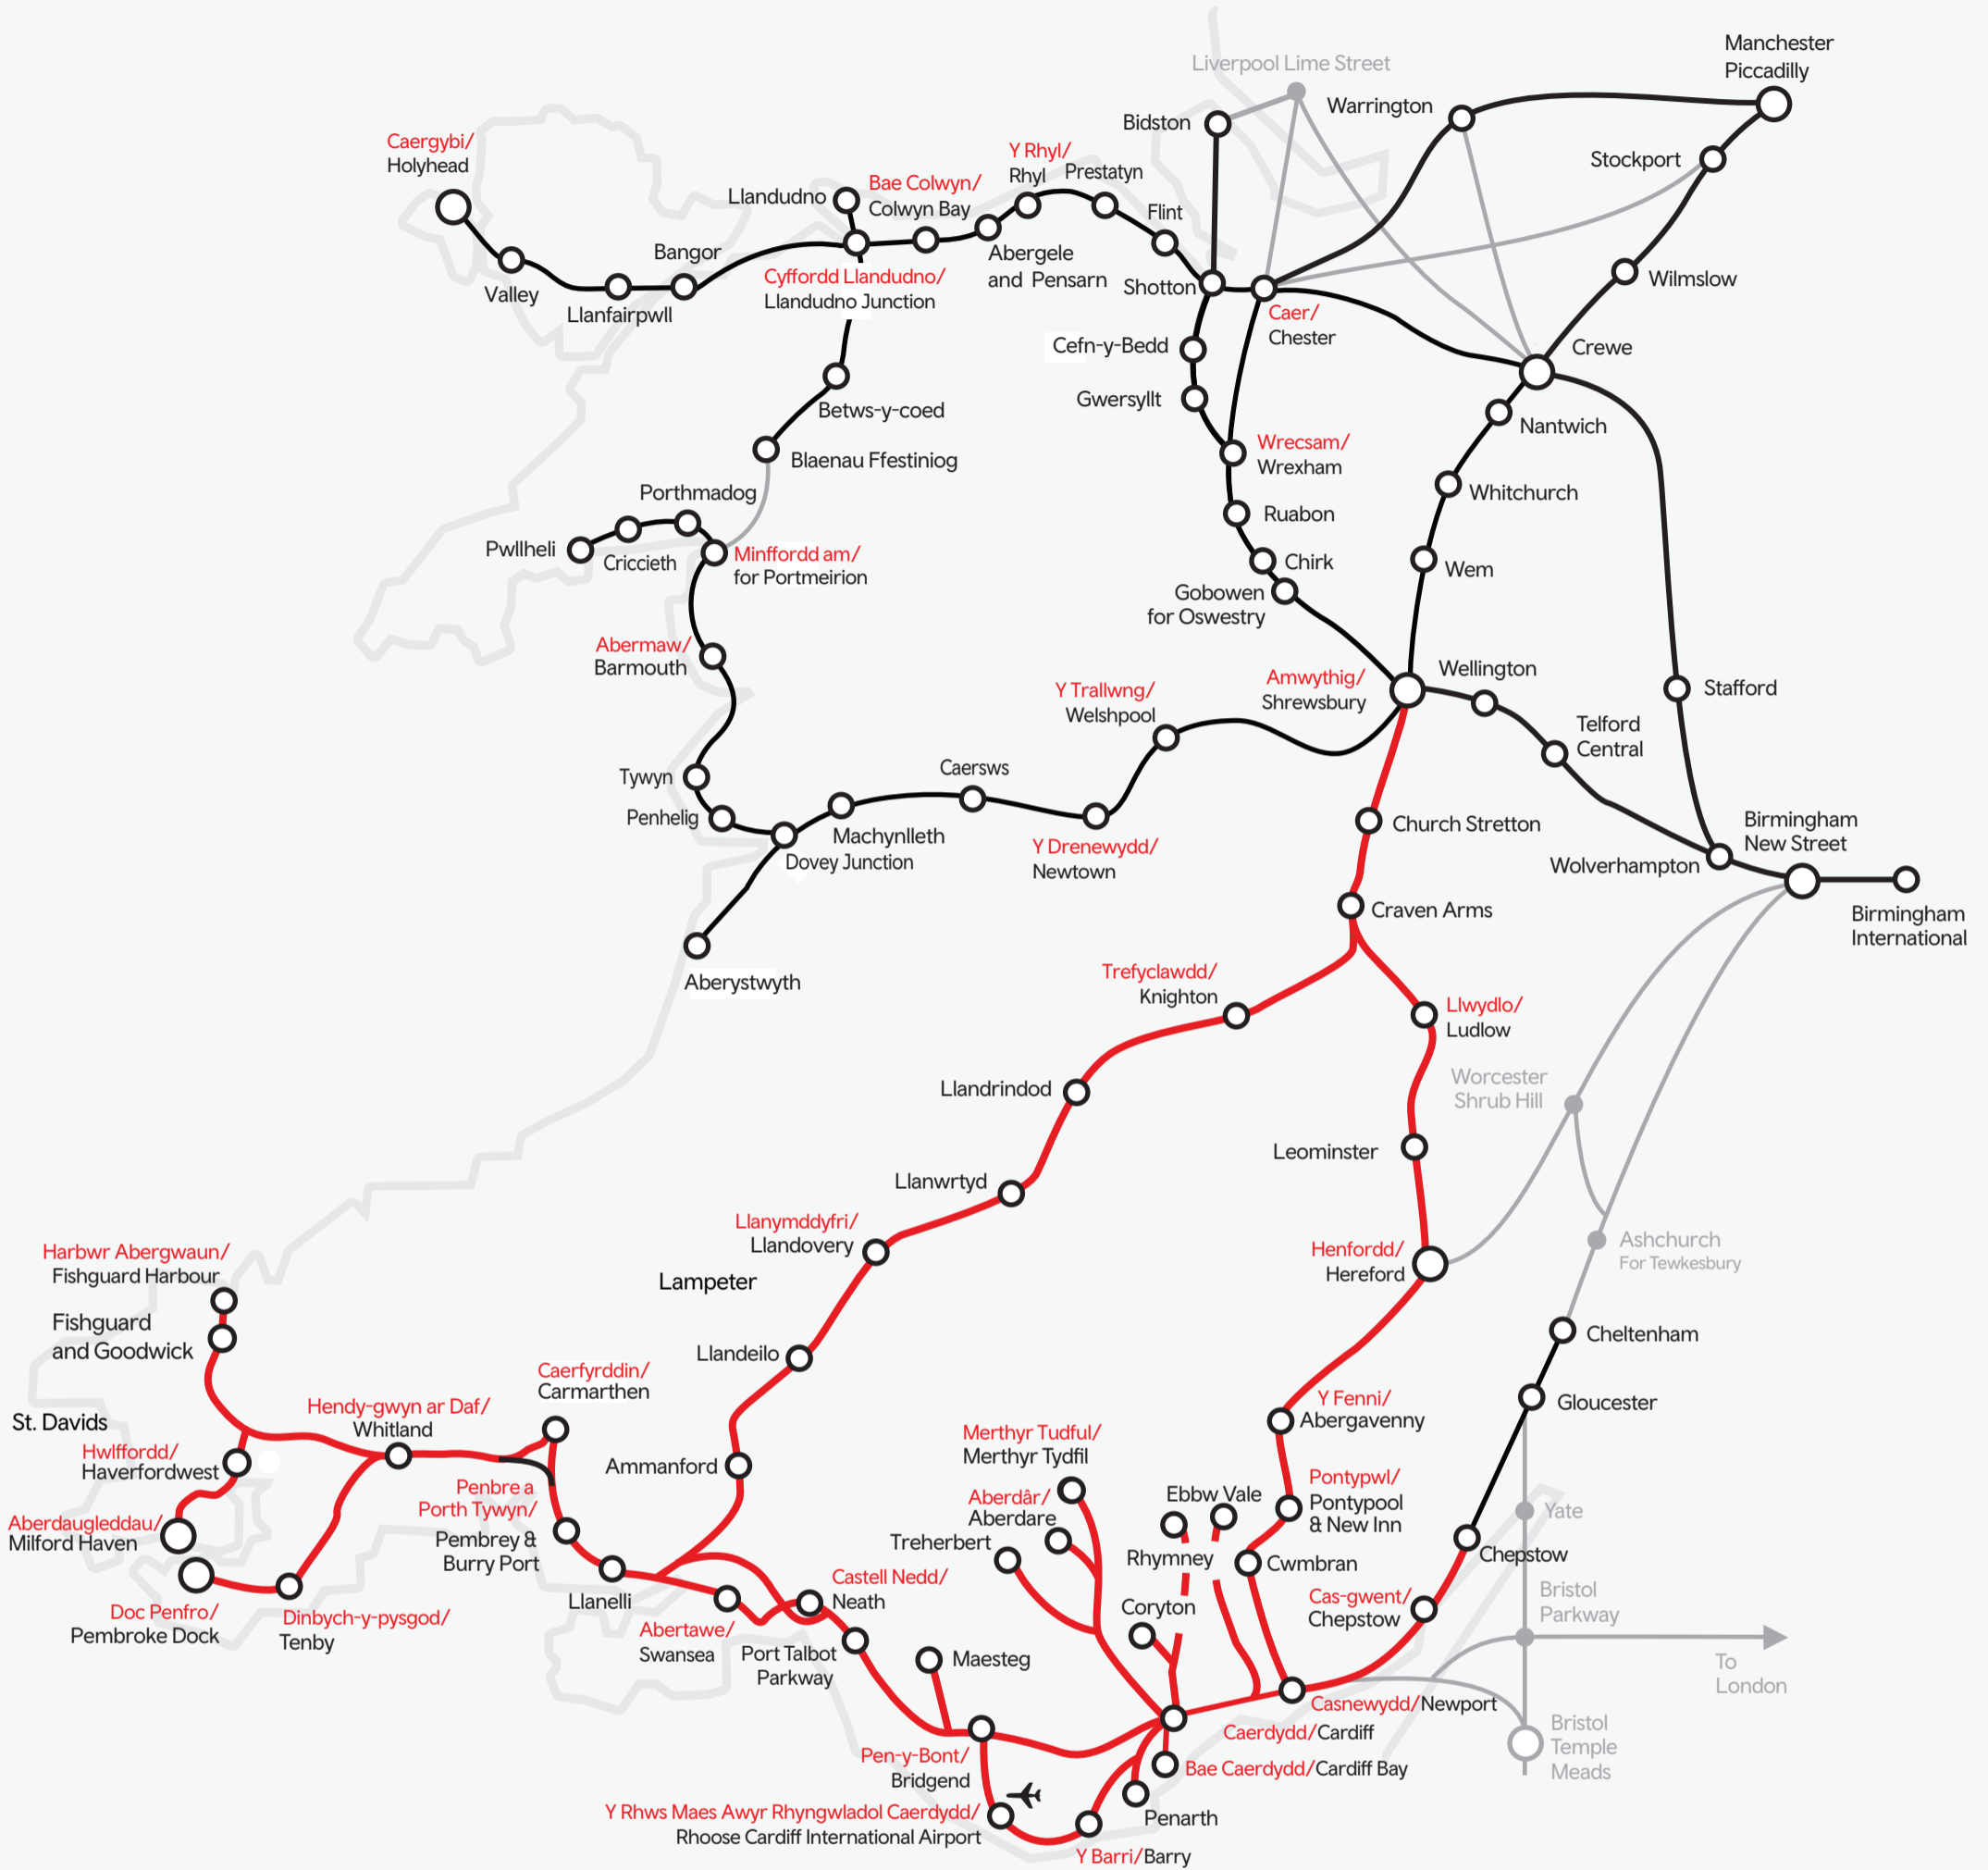

CRWYDRO DE CYMRU

— Mae Tocyn Crwydro De Cymru yn ddilys ar y llwybrau hyn ar rwydwaith Trafnidiaeth Cymru

— Rhwydwaith Trafnidiaeth Cymru

— Gwasanaethau eraill sydd ddim yn cael eu gweithredu gan rwydwaith Trafnidiaeth Cymru

Bysiau Dyma restr o'r cwmnïau bysiau yng Nghymru a fydd yn derbyn 'Pas De Cymru':
Bws Caerdydd, First Cymru, Stagecoach De Cymru, Gwasanaethau TrawsCymru (T1, T1A, T1C, T1X, T4, T5, T6, T11, T14)