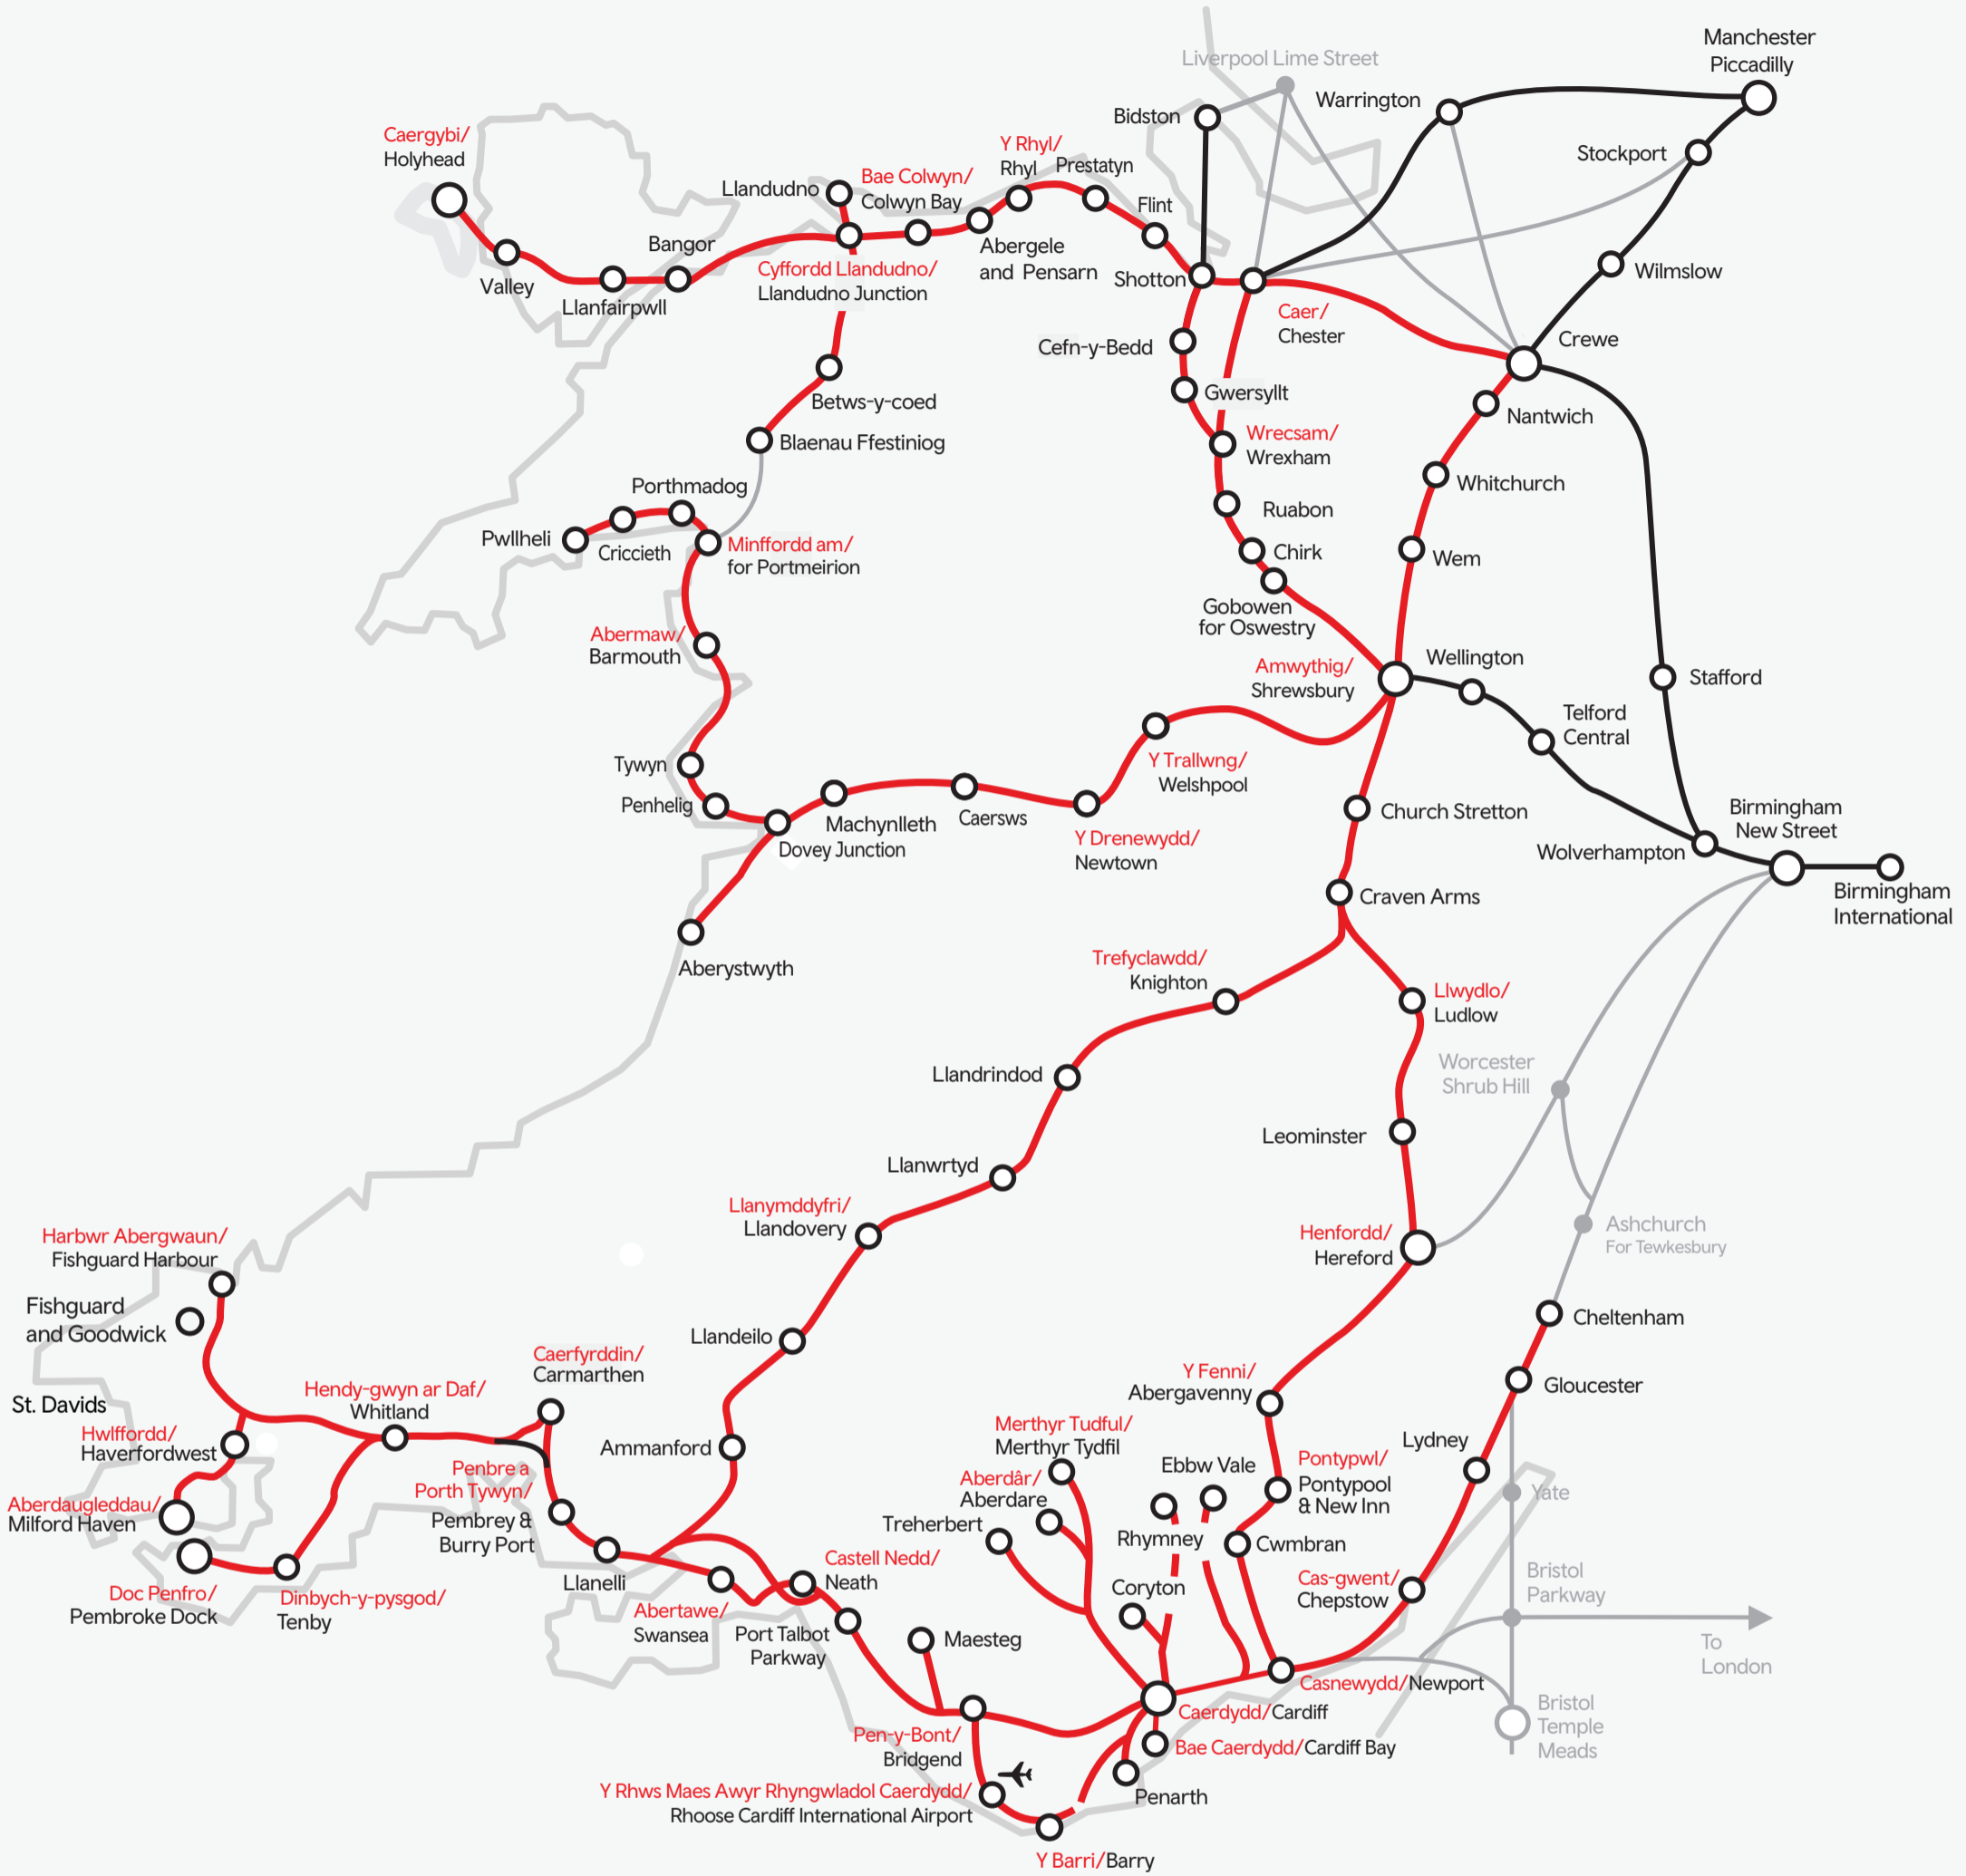

CRWYDRO CYMRU

— Mae Tocyn Crwydro Cymru yn ddilys ar y llwybrau hyn ar rwydwaith Trafnidiaeth Cymru

— Rhwydwaith Trafnidiaeth Cymru

— Gwasanaethau eraill sydd ddim yn cael eu gweithredu gan rwydwaith Trafnidiaeth Cymru

Bysiau Dyma restr o'r cwmnïau bysiau yng Nghymru a fydd yn derbyn 'Tocyn Crwydro Cymru': Arriva Cymru, Bws Caerdydd, First Cymru, Stagecoach De Cymru, Pob gwasanaeth TrawsCymru (Ac eithrio T7, T12, X43, 460)