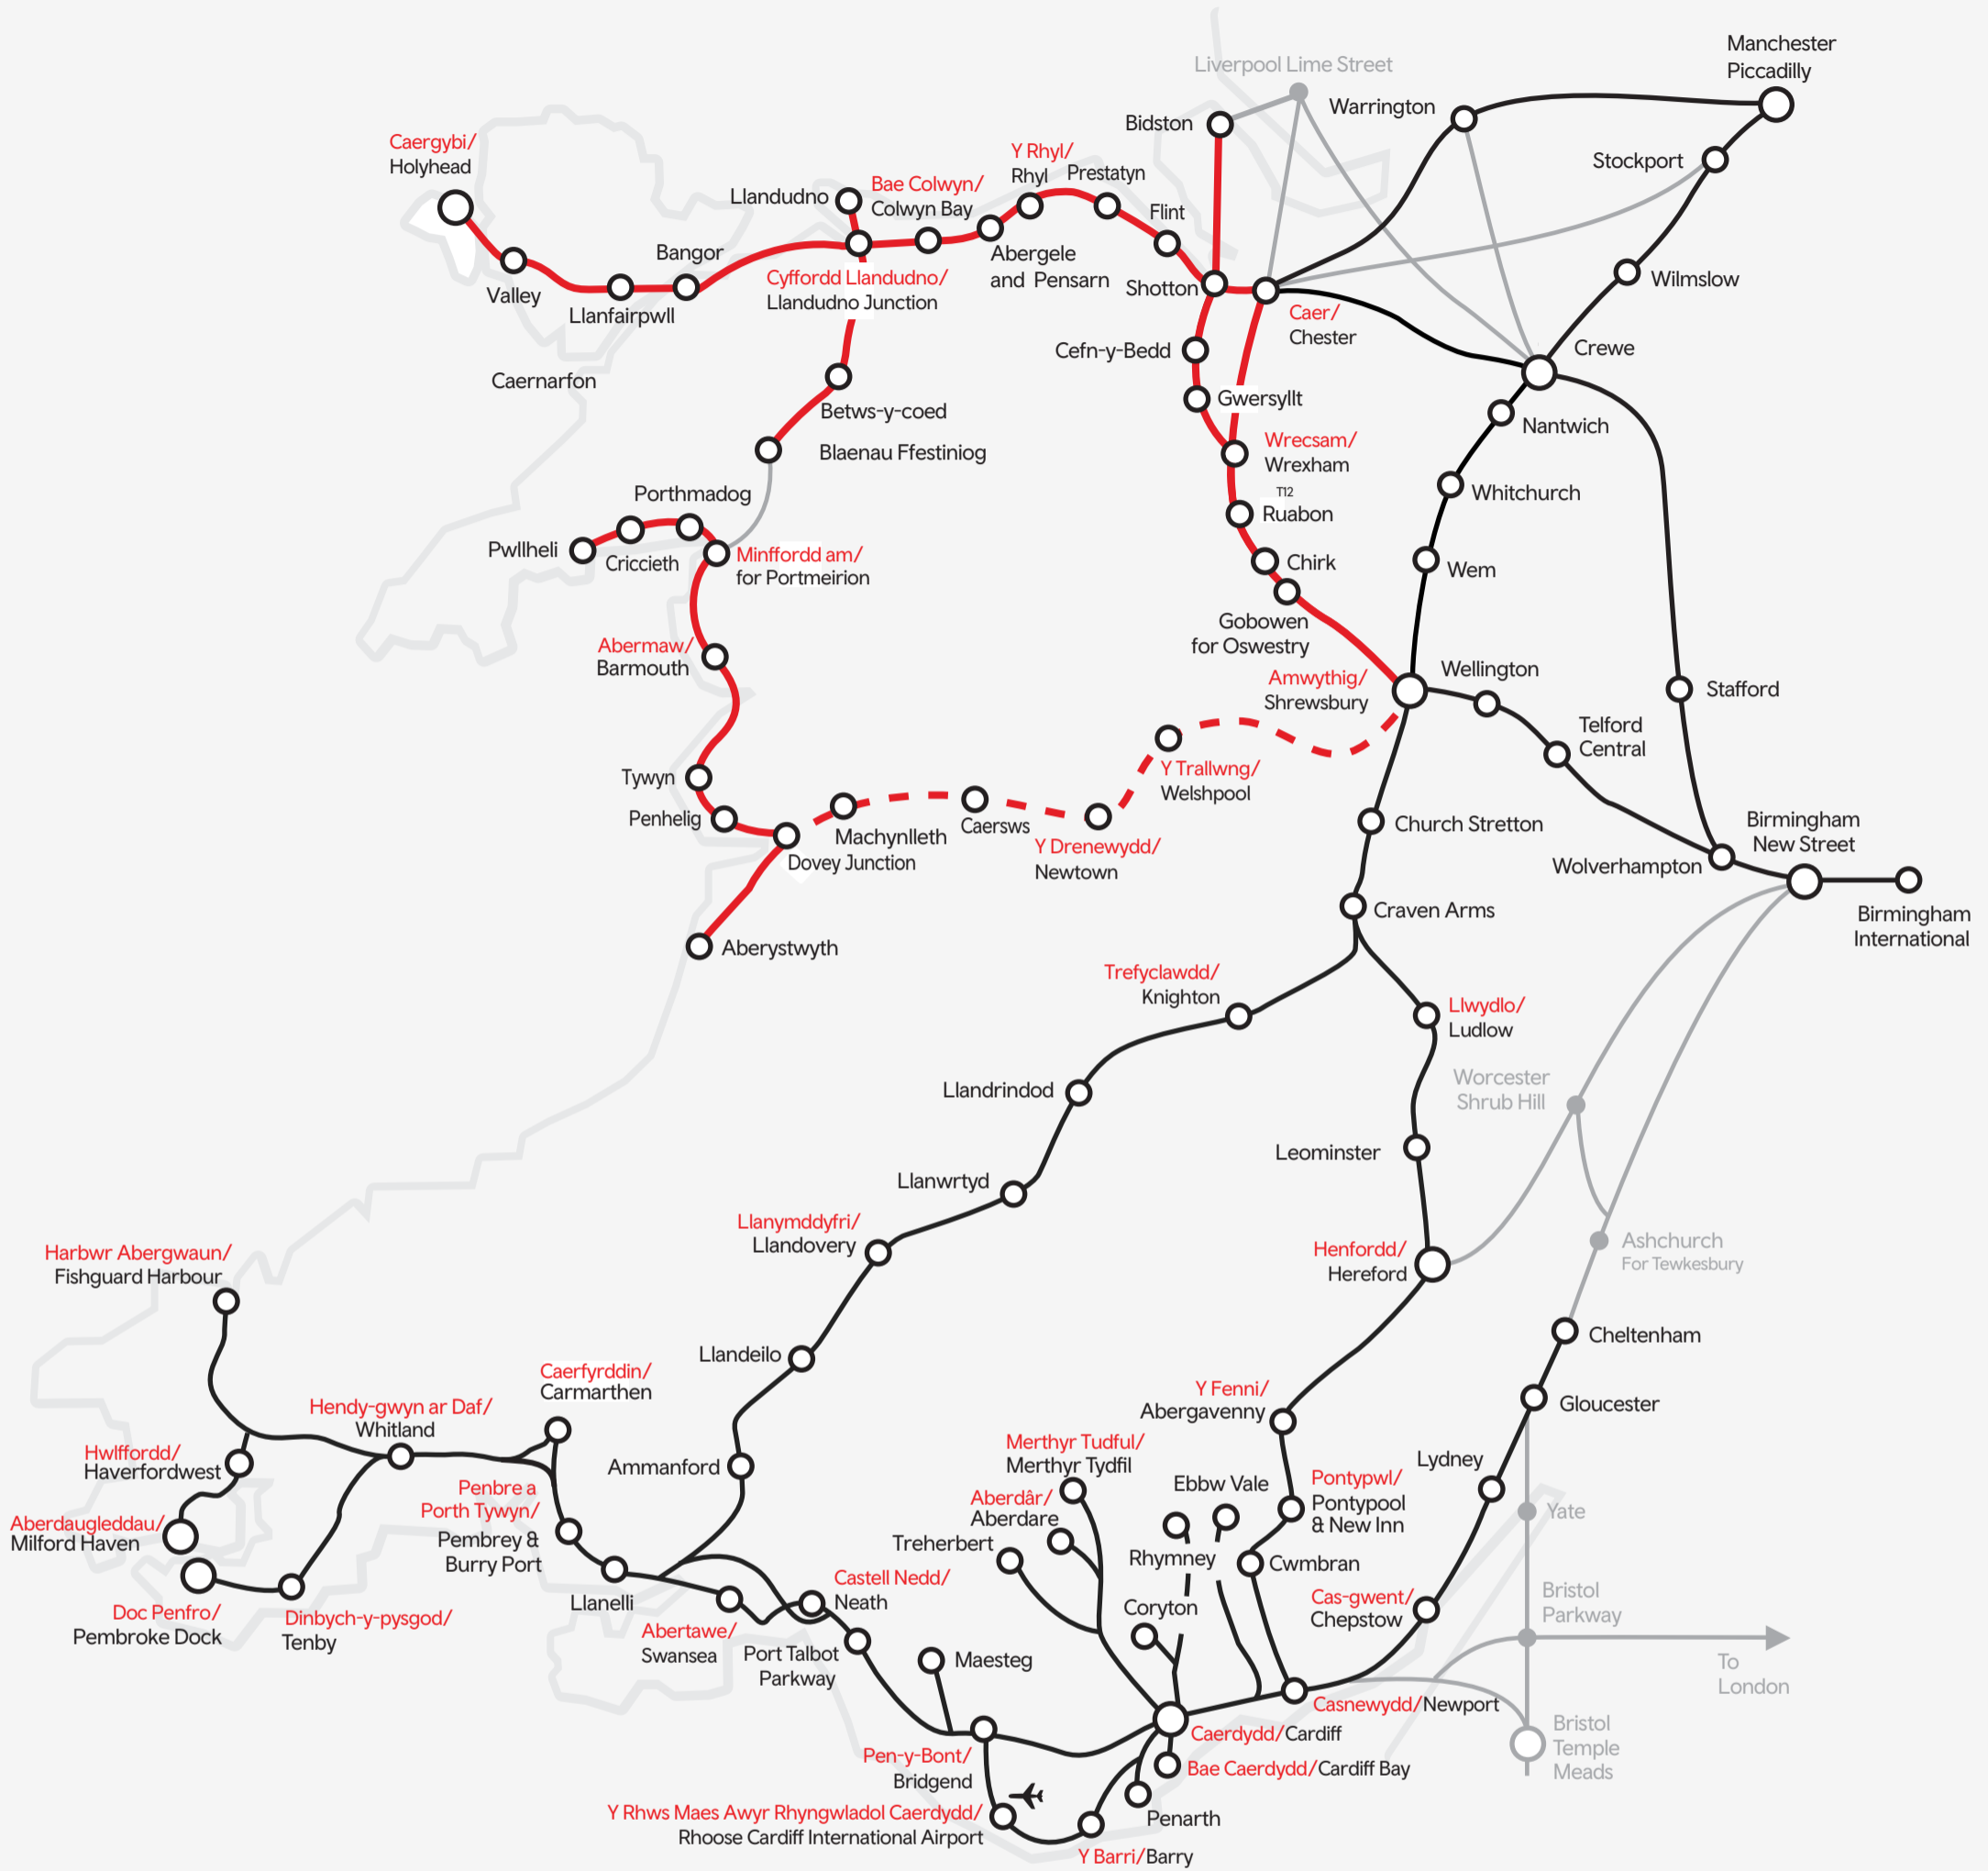

ROVER GOGLEDD CYMRU

— Mae tocyn Rover Gogledd Cymru yn ddilys ar y llwybrau hyn ar Rwydwaith Trafnidiaeth Cymru

— Rhwydwaith Trafnidiaeth Cymru

— Gwasanaethau eraill sydd ddim yn cael eu gweithredu gan rwydwaith Trafnidiaeth Cymru